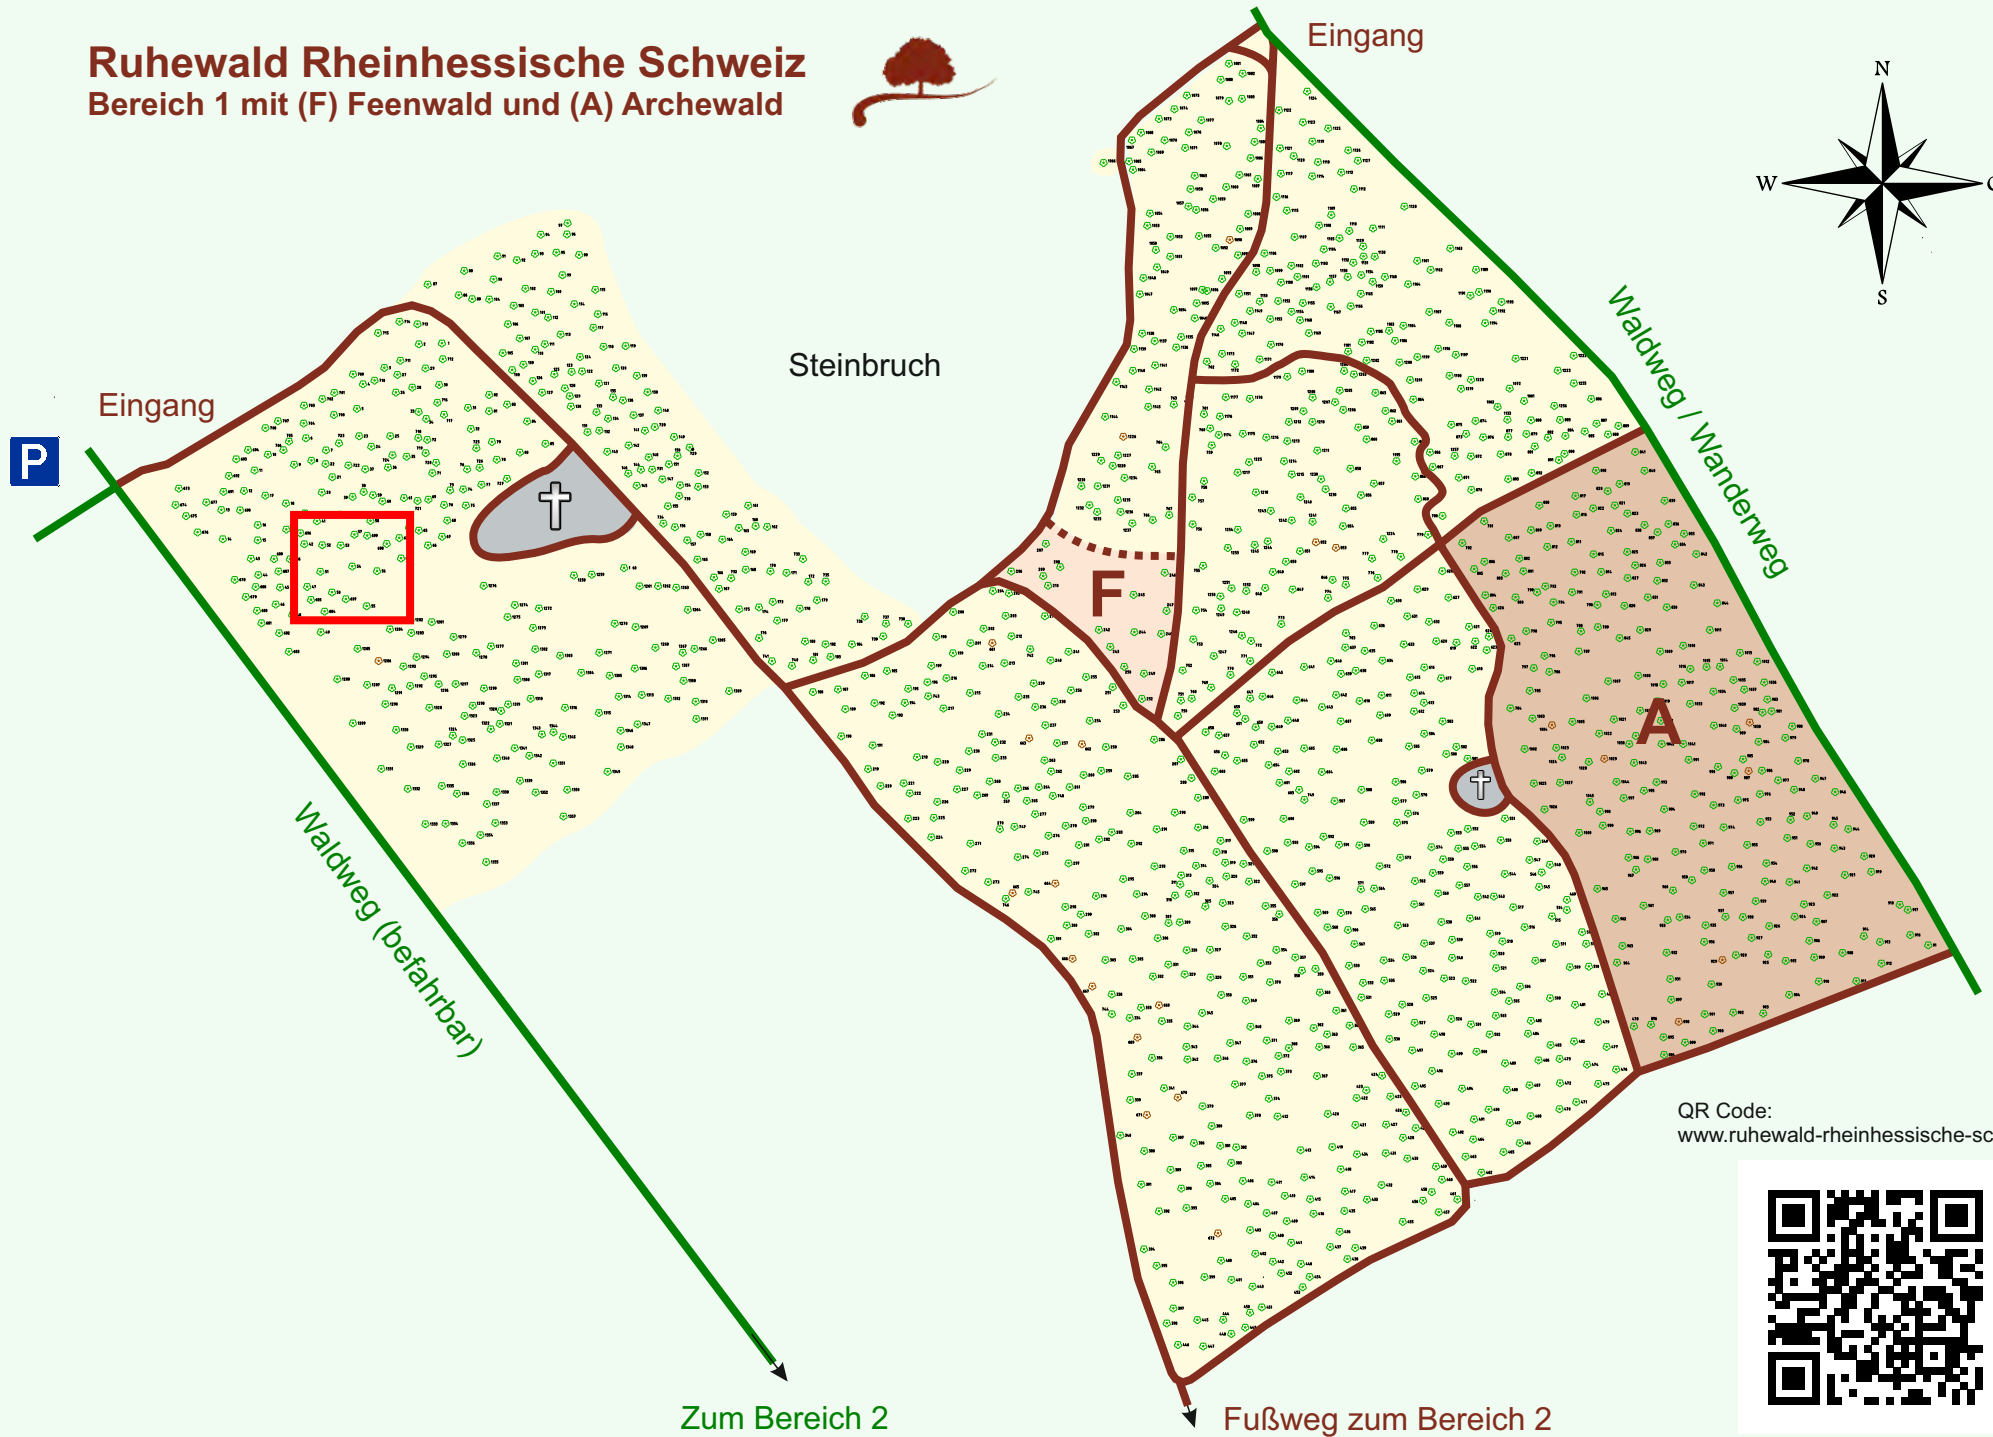

Ruhewald Rhein Hessische Schweiz

Bereich 1 mit (F) Feenwald und (A) Archewald

QR Code:
www.ruhewald-rhein Hessische-schweiz.de