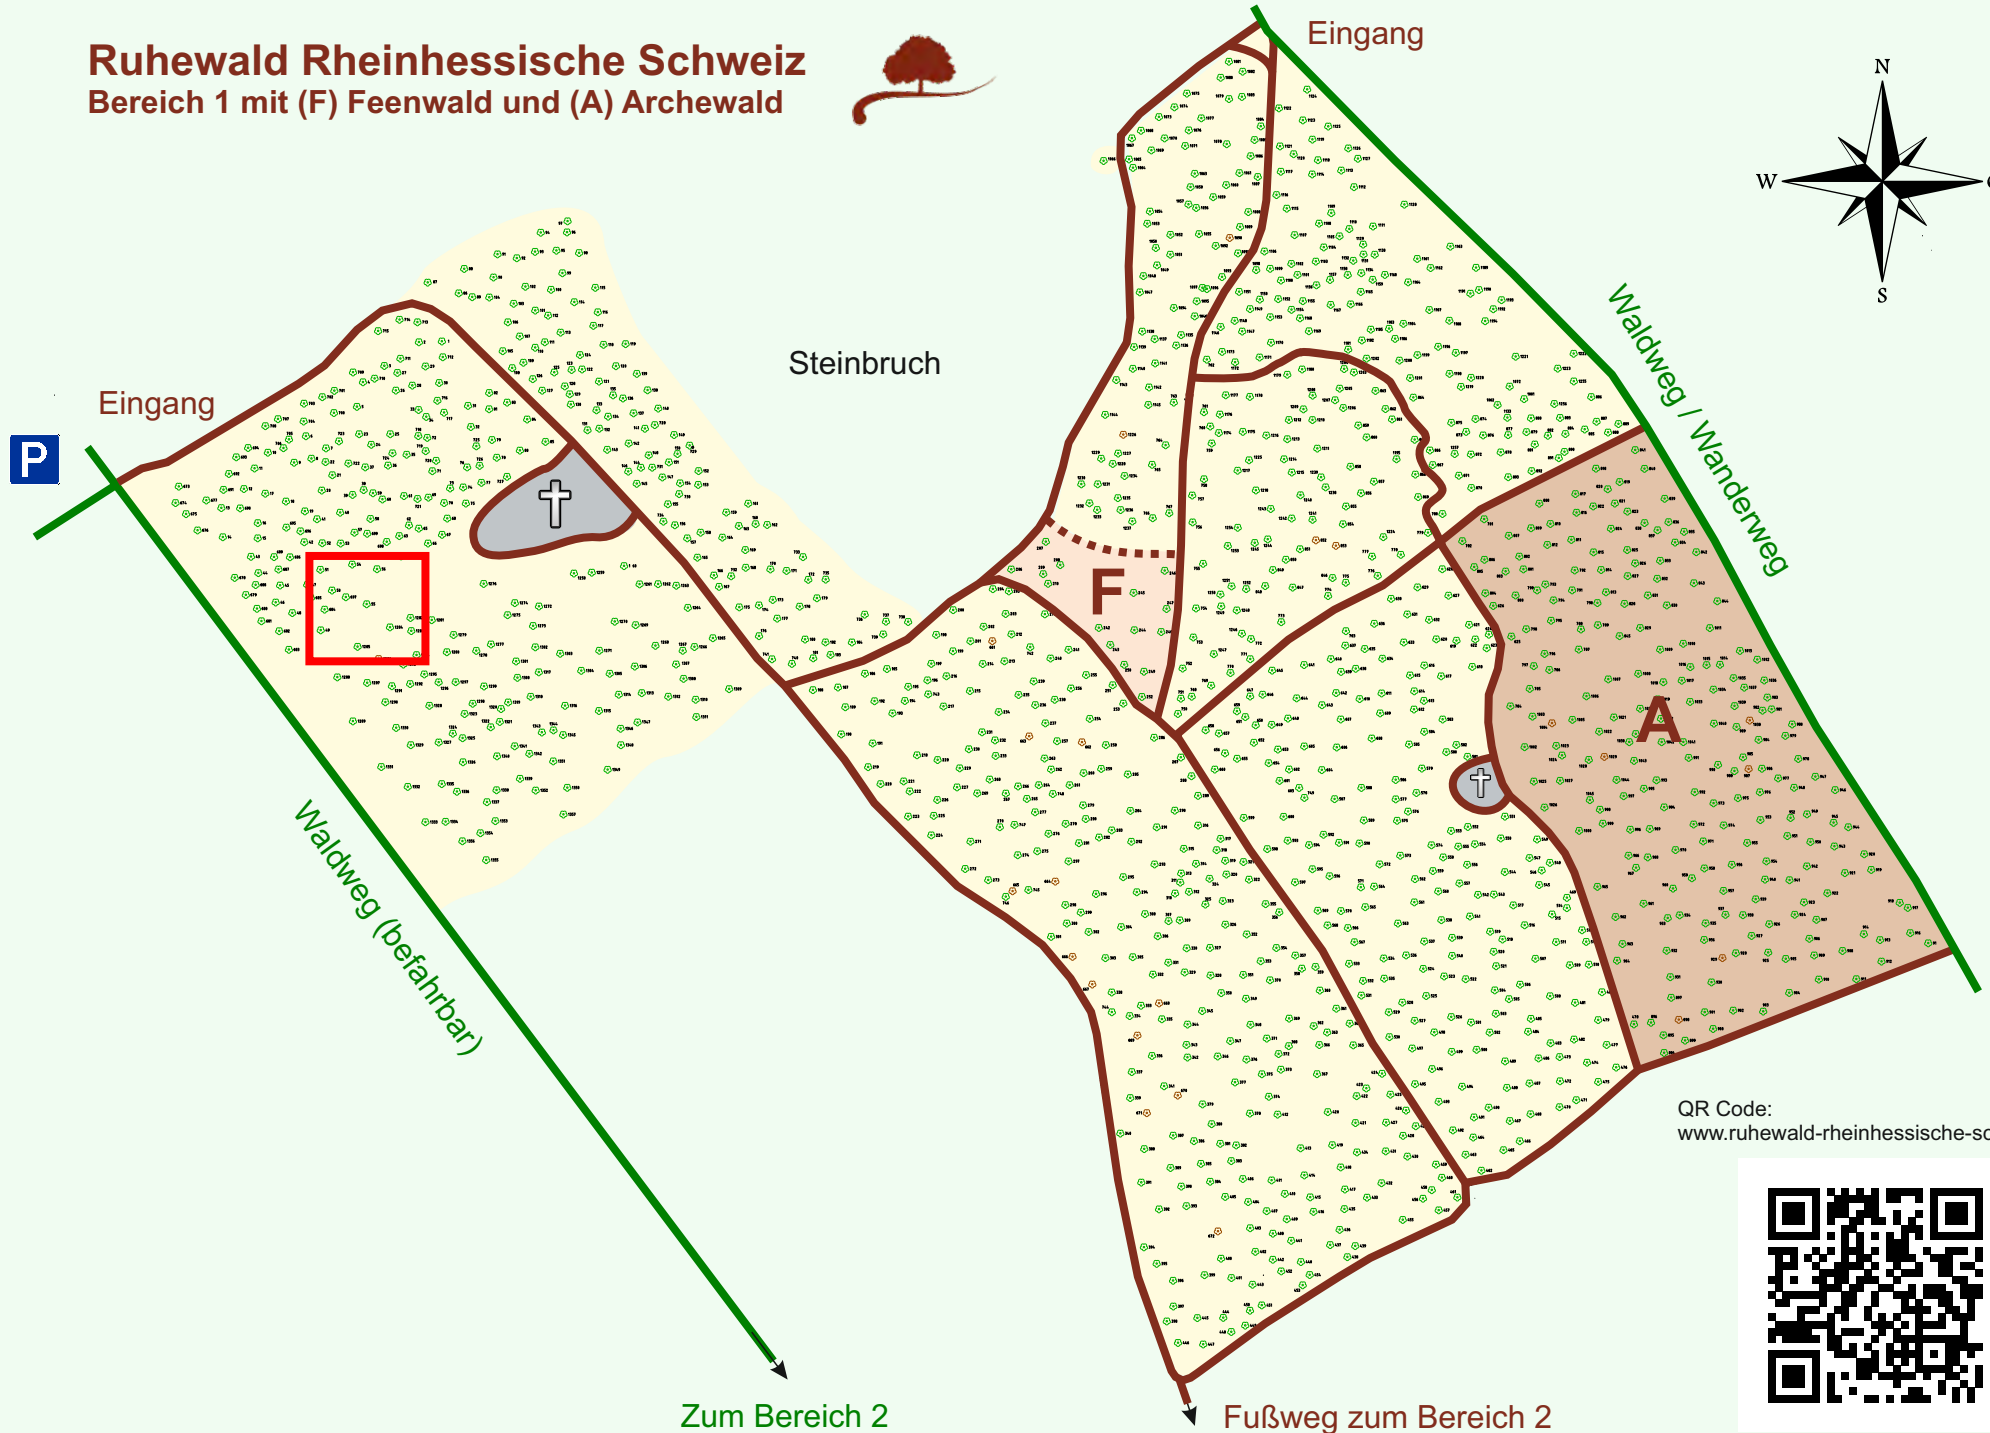

# Ruhewald Rhein Hessische Schweiz

## Bereich 1 mit (F) Feenwald und (A) Archewald

QR Code:  
[www.ruhewald-rhein Hessische-schweiz.de](http://www.ruhewald-rhein Hessische-schweiz.de)