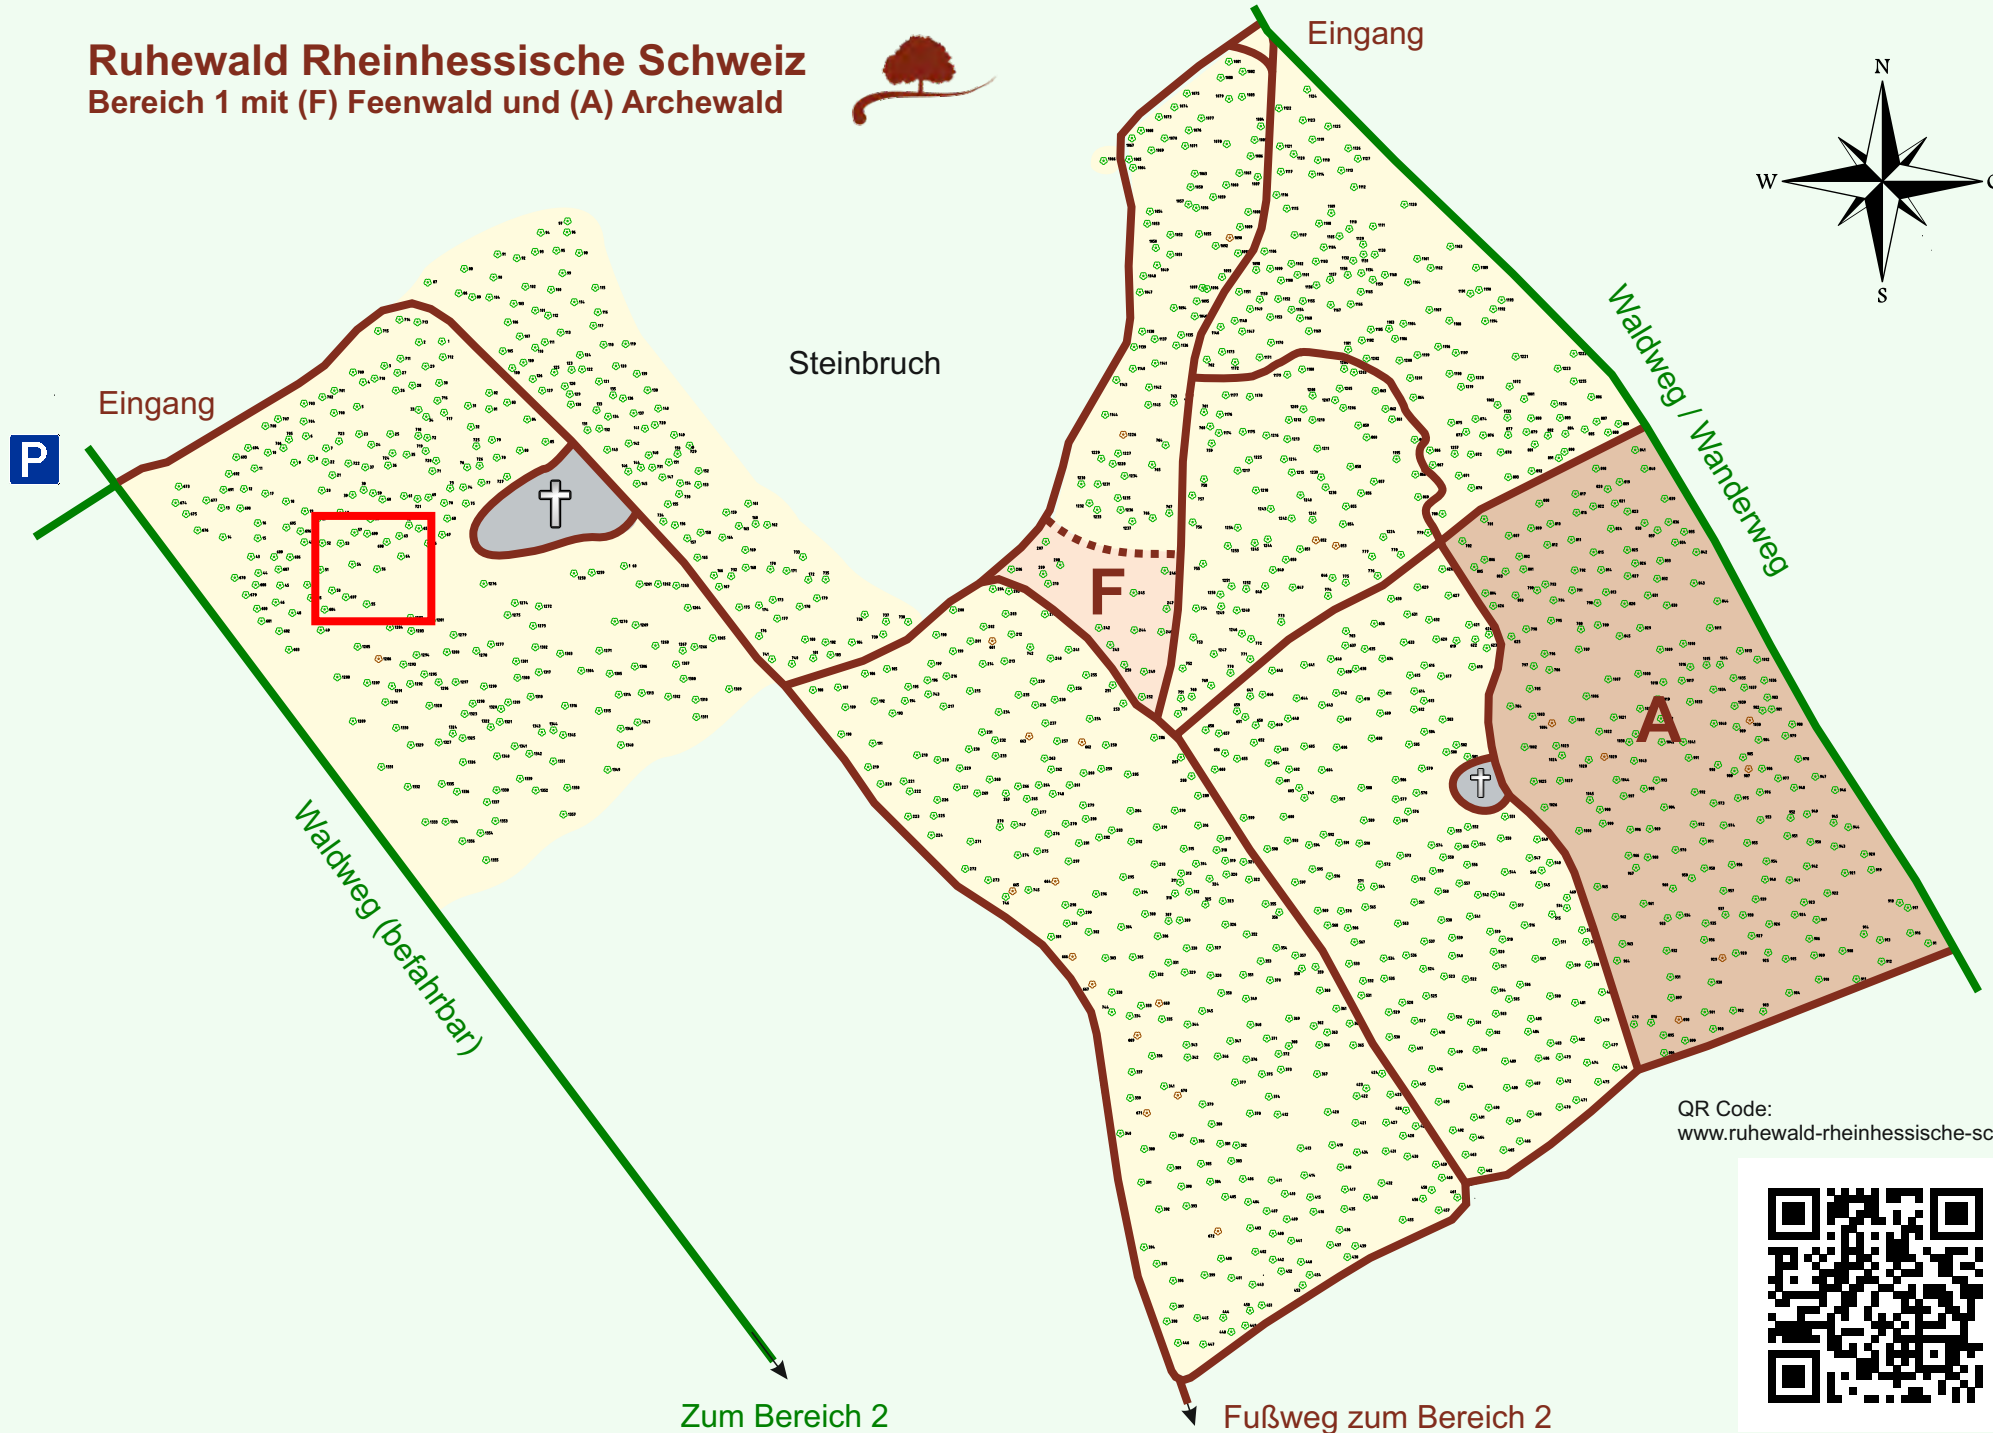

Ruhewald Rhein Hessische Schweiz

Bereich 1 mit (F) Feenwald und (A) Archewald

QR Code:
www.ruhewald-rhein Hessische-schweiz.de