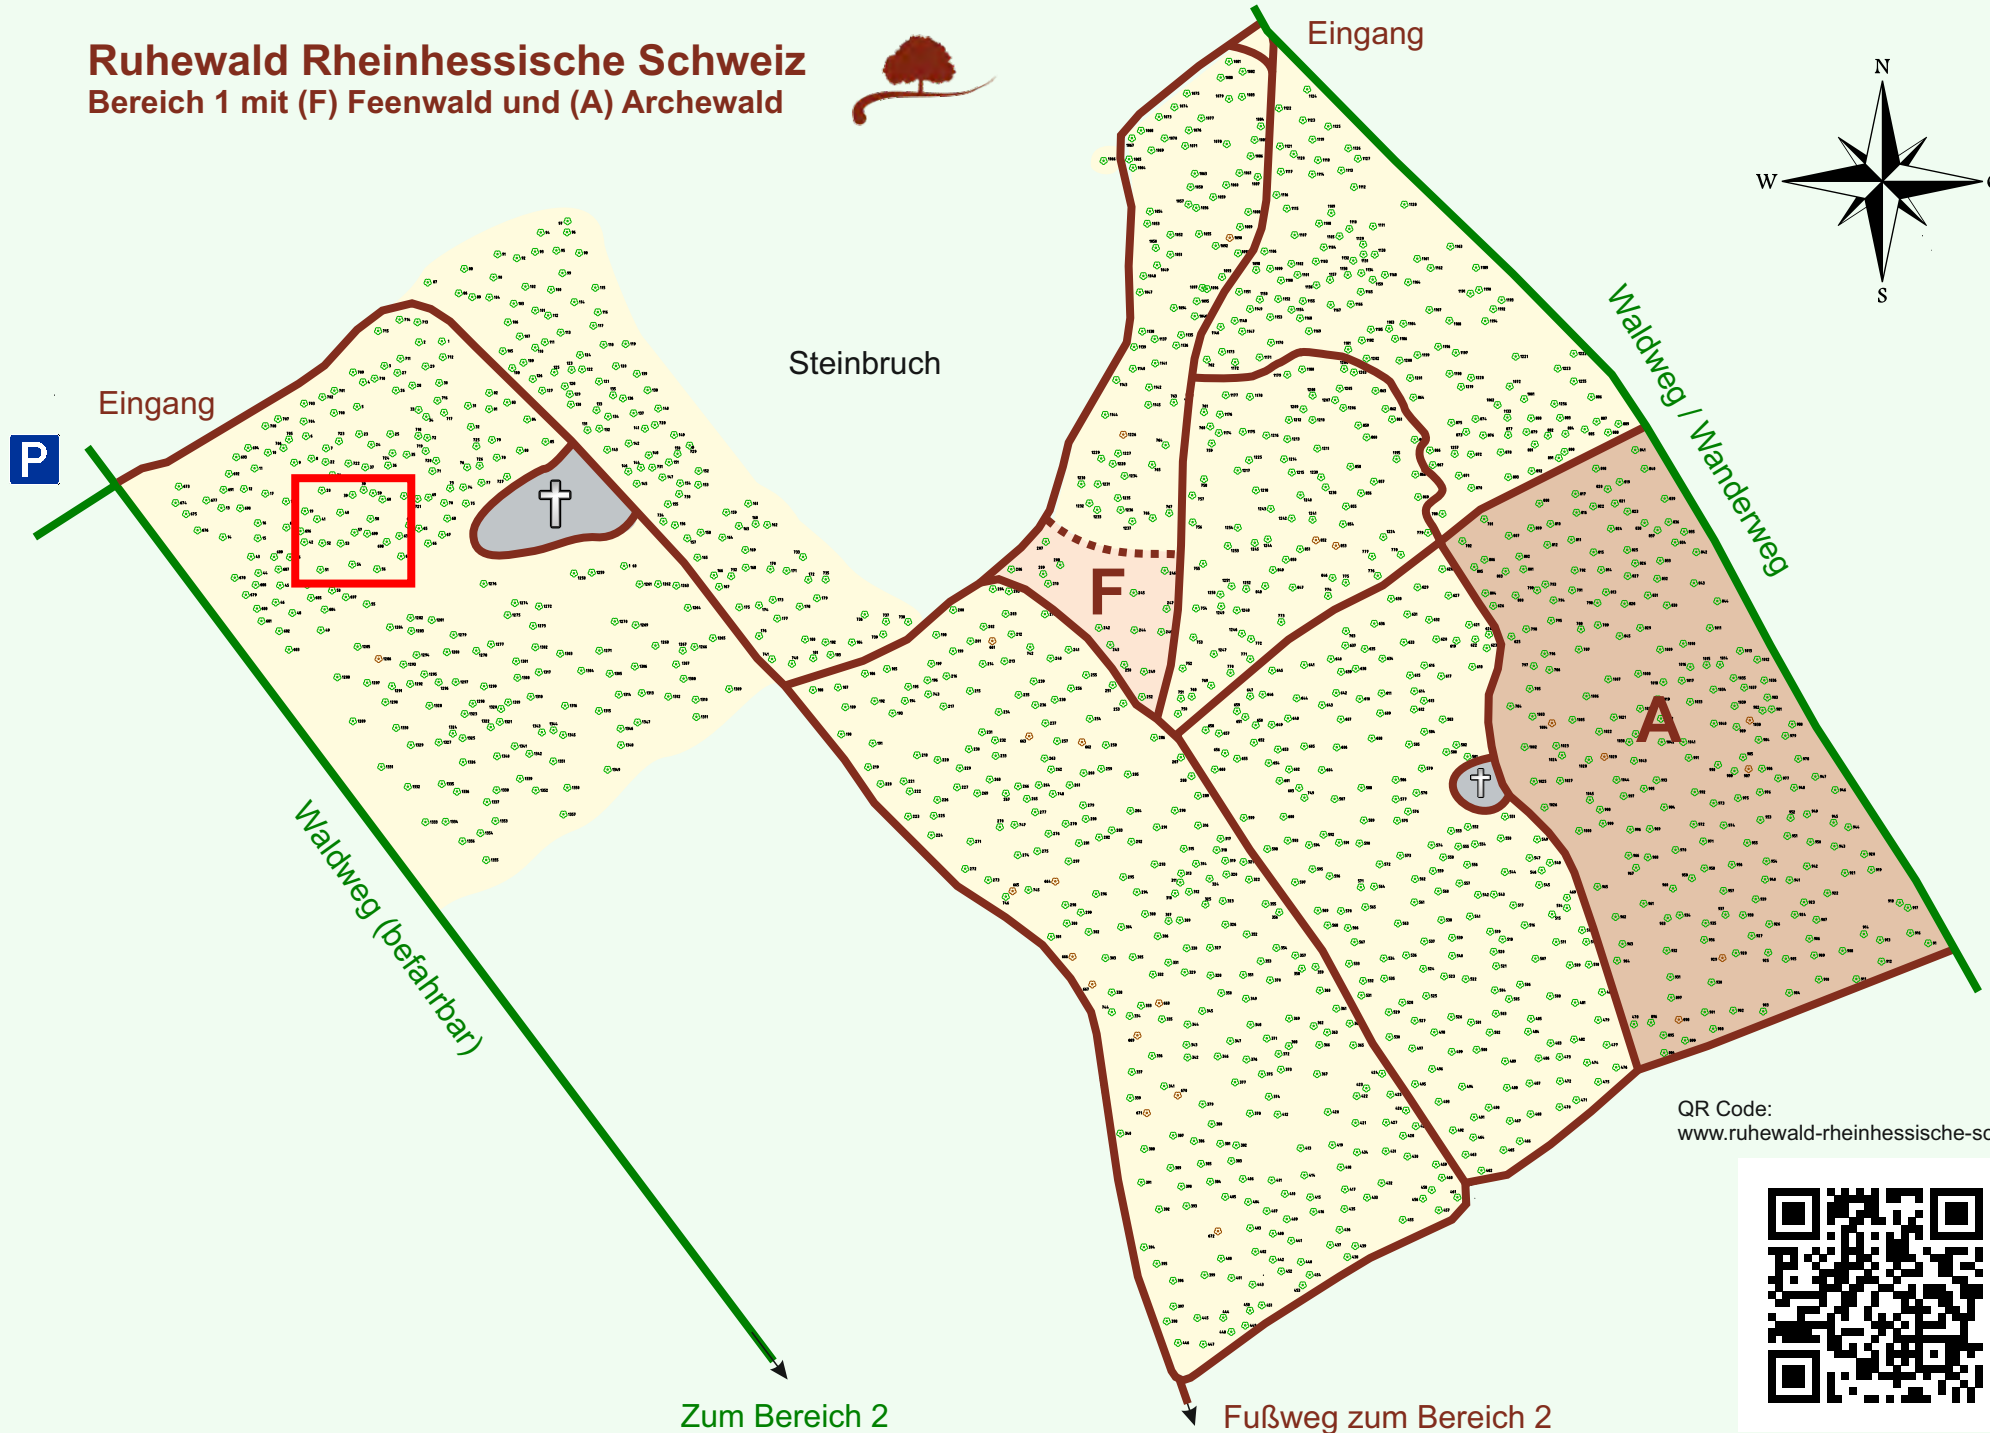

Ruhewald Rhein Hessische Schweiz

Bereich 1 mit (F) Feenwald und (A) Archewald

QR Code:
www.ruhewald-rhein Hessische-schweiz.de