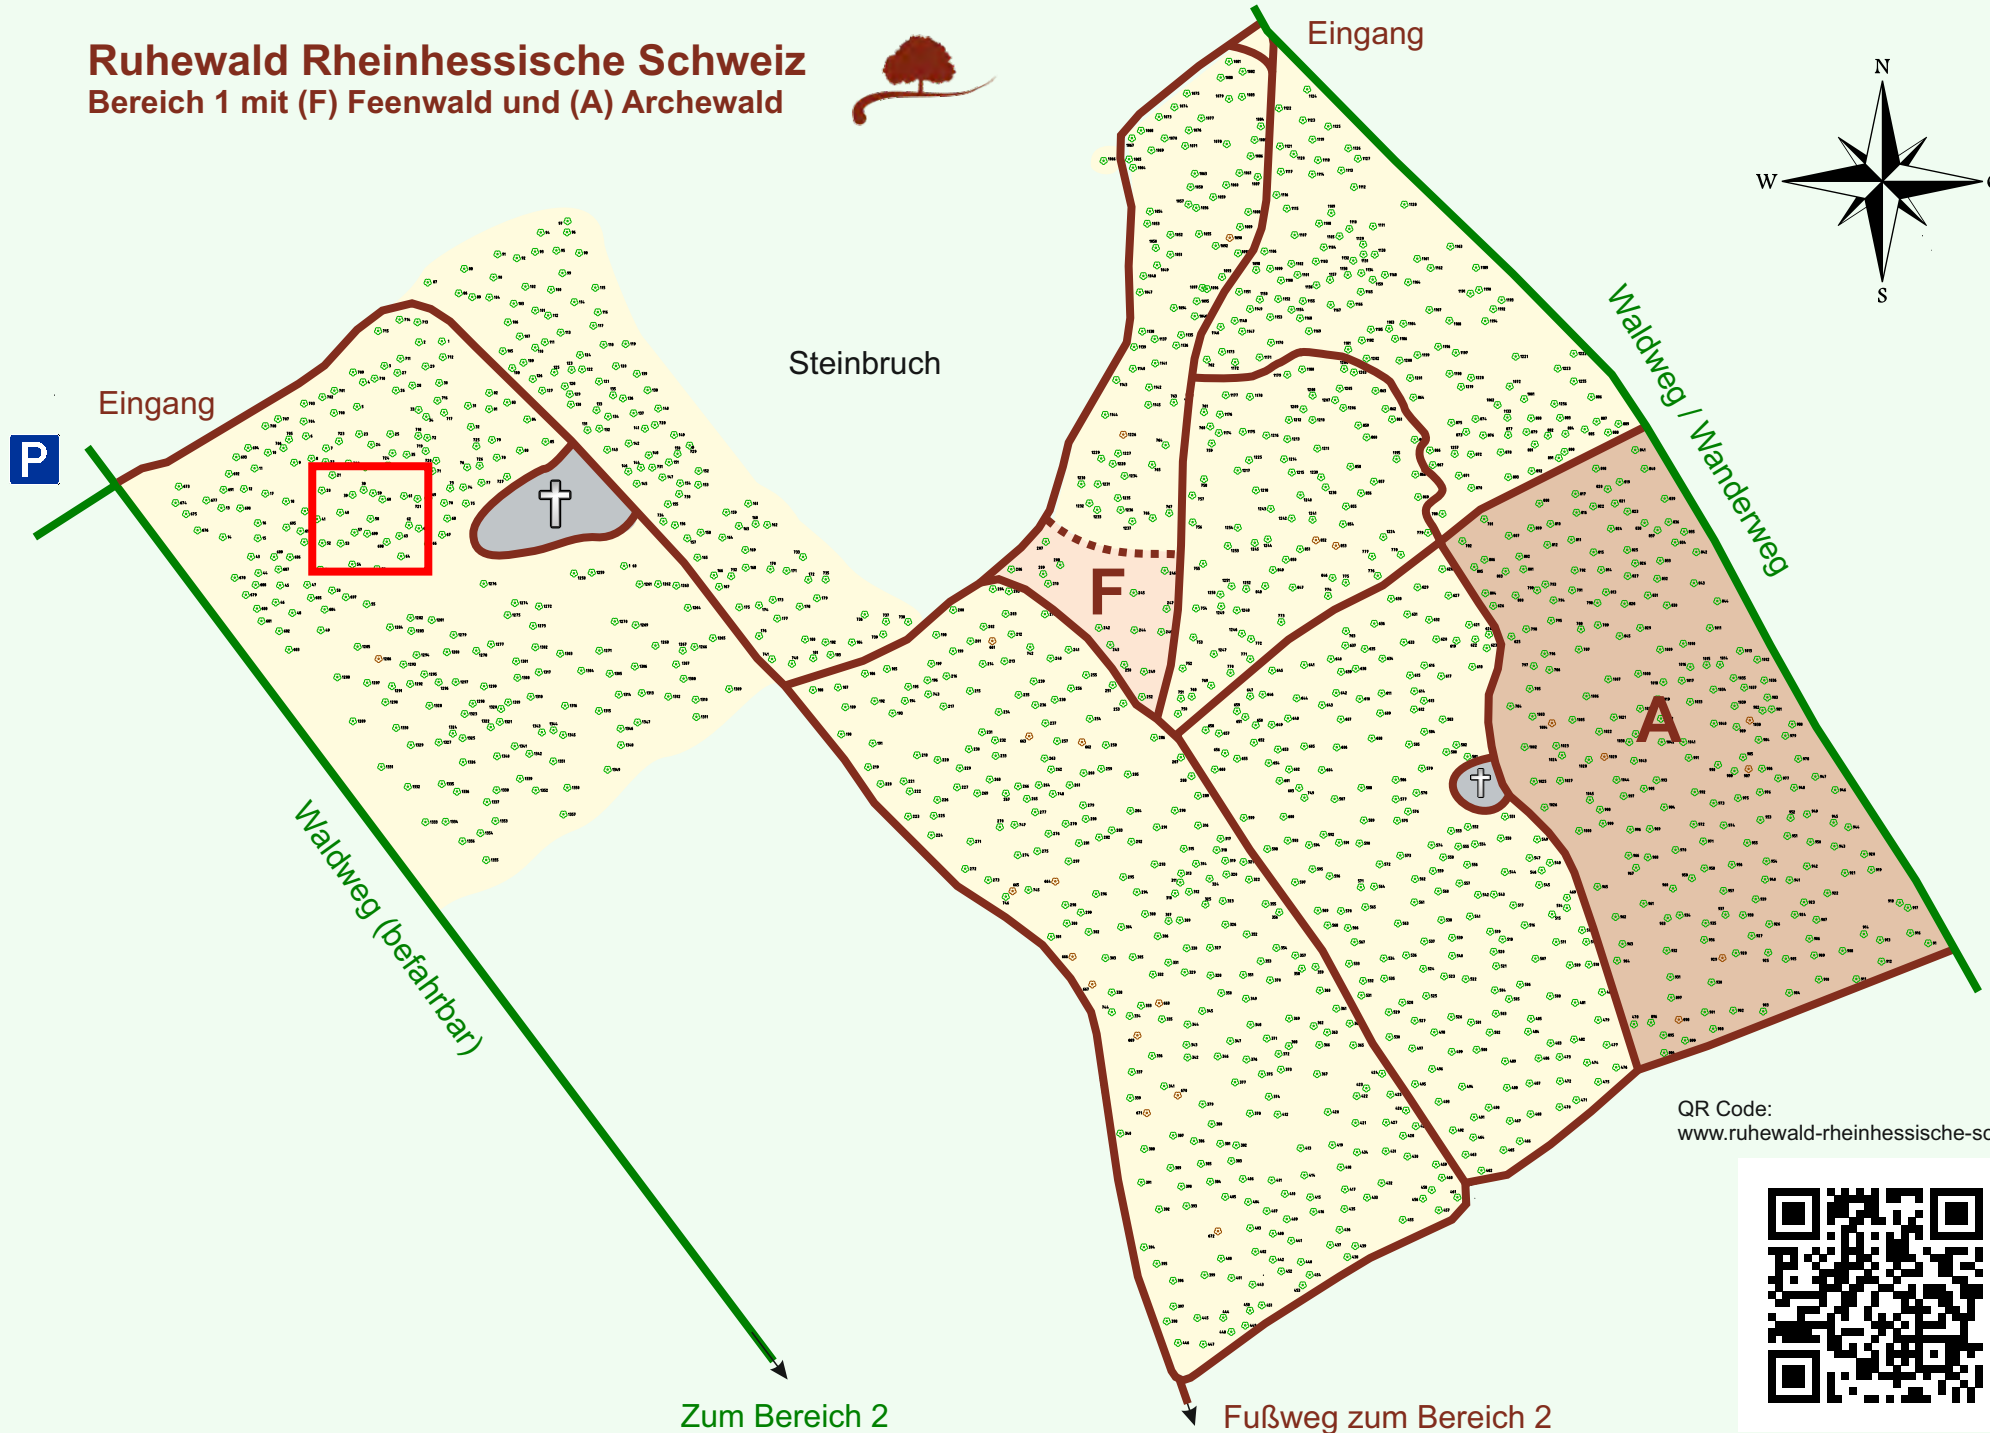

Ruhewald Rhein Hessische Schweiz

Bereich 1 mit (F) Feenwald und (A) Archewald

QR Code:
www.ruhewald-rhein Hessische-schweiz.de

Zum Bereich 2

Fußweg zum Bereich 2