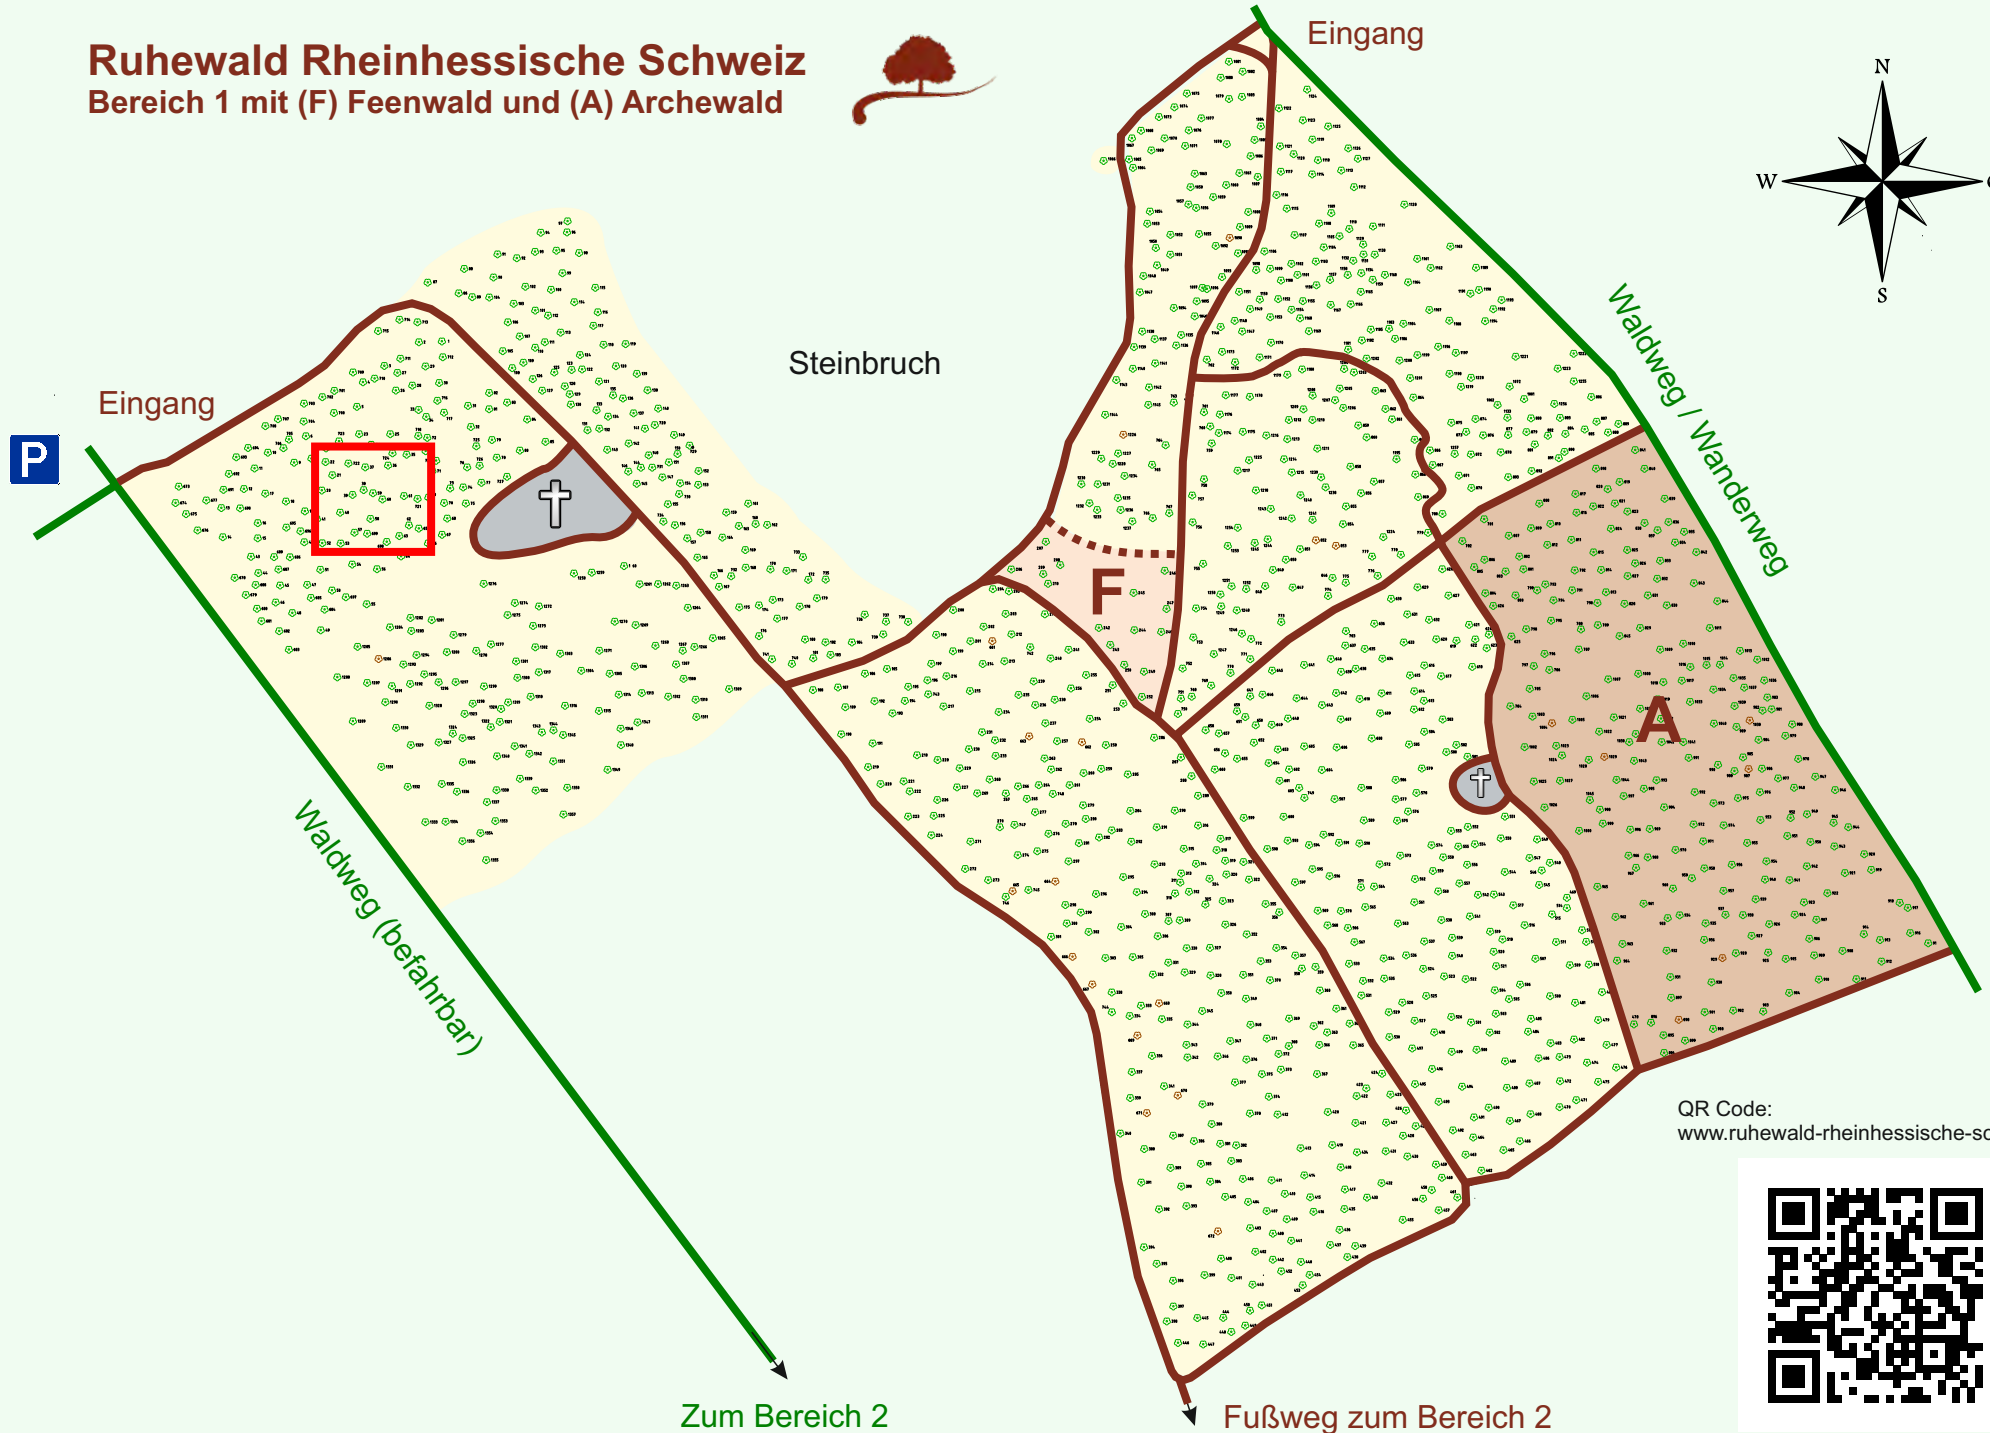

Ruhewald Rhein Hessische Schweiz

Bereich 1 mit (F) Feenwald und (A) Archewald

QR Code:
www.ruhewald-rhein Hessische-schweiz.de

Zum Bereich 2

Fußweg zum Bereich 2