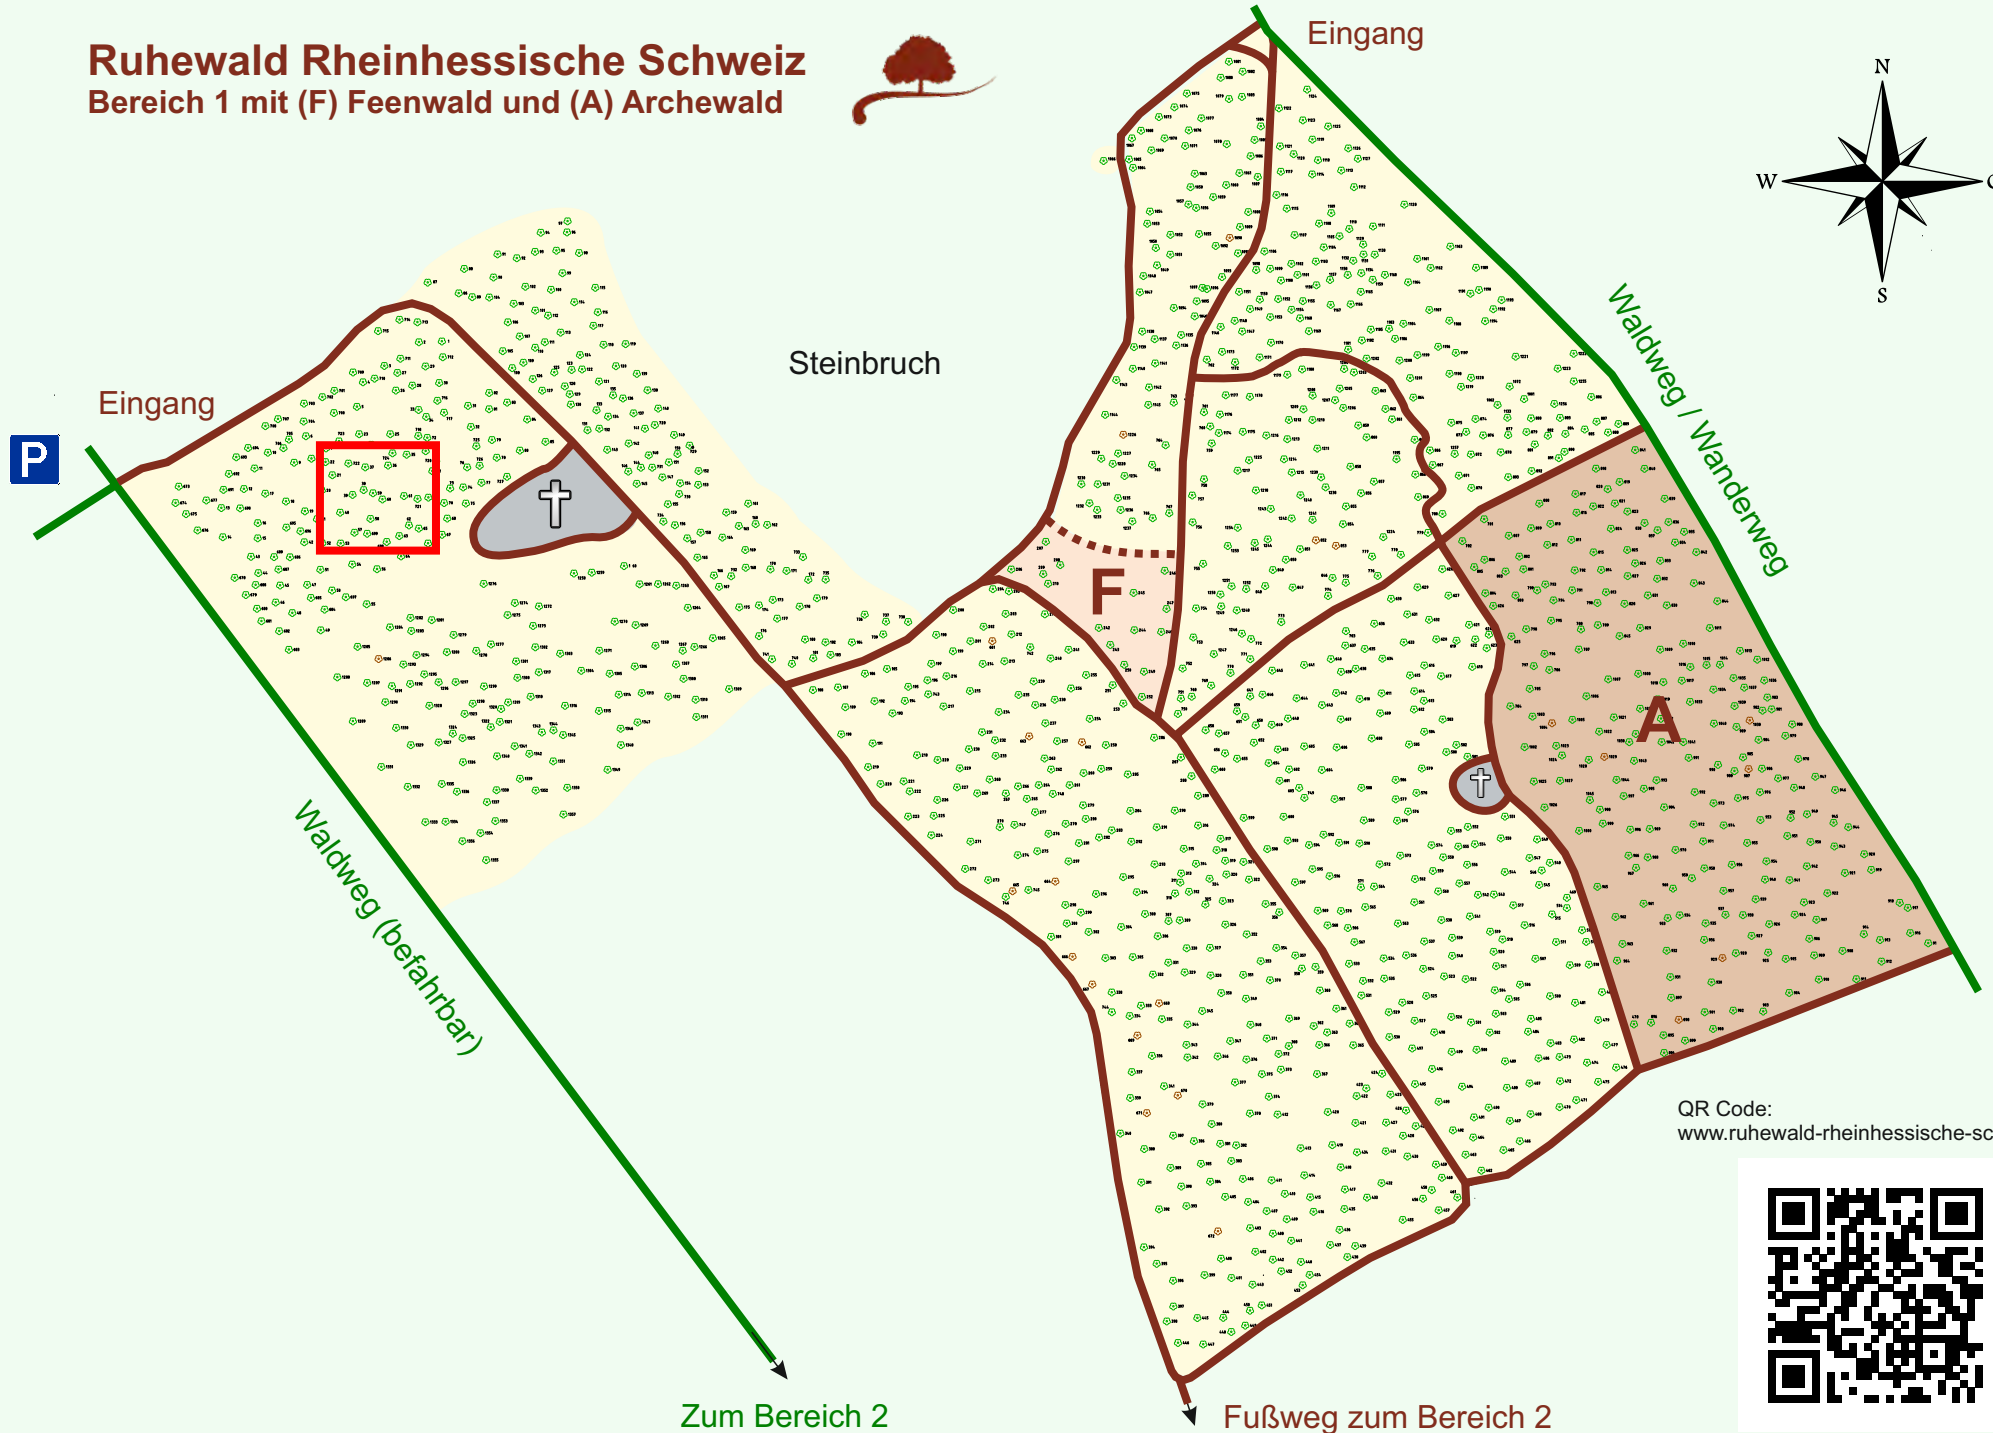

# Ruhewald Rhein Hessische Schweiz

## Bereich 1 mit (F) Feenwald und (A) Archewald

QR Code:  
[www.ruhewald-rhein Hessische-schweiz.de](http://www.ruhewald-rhein Hessische-schweiz.de)