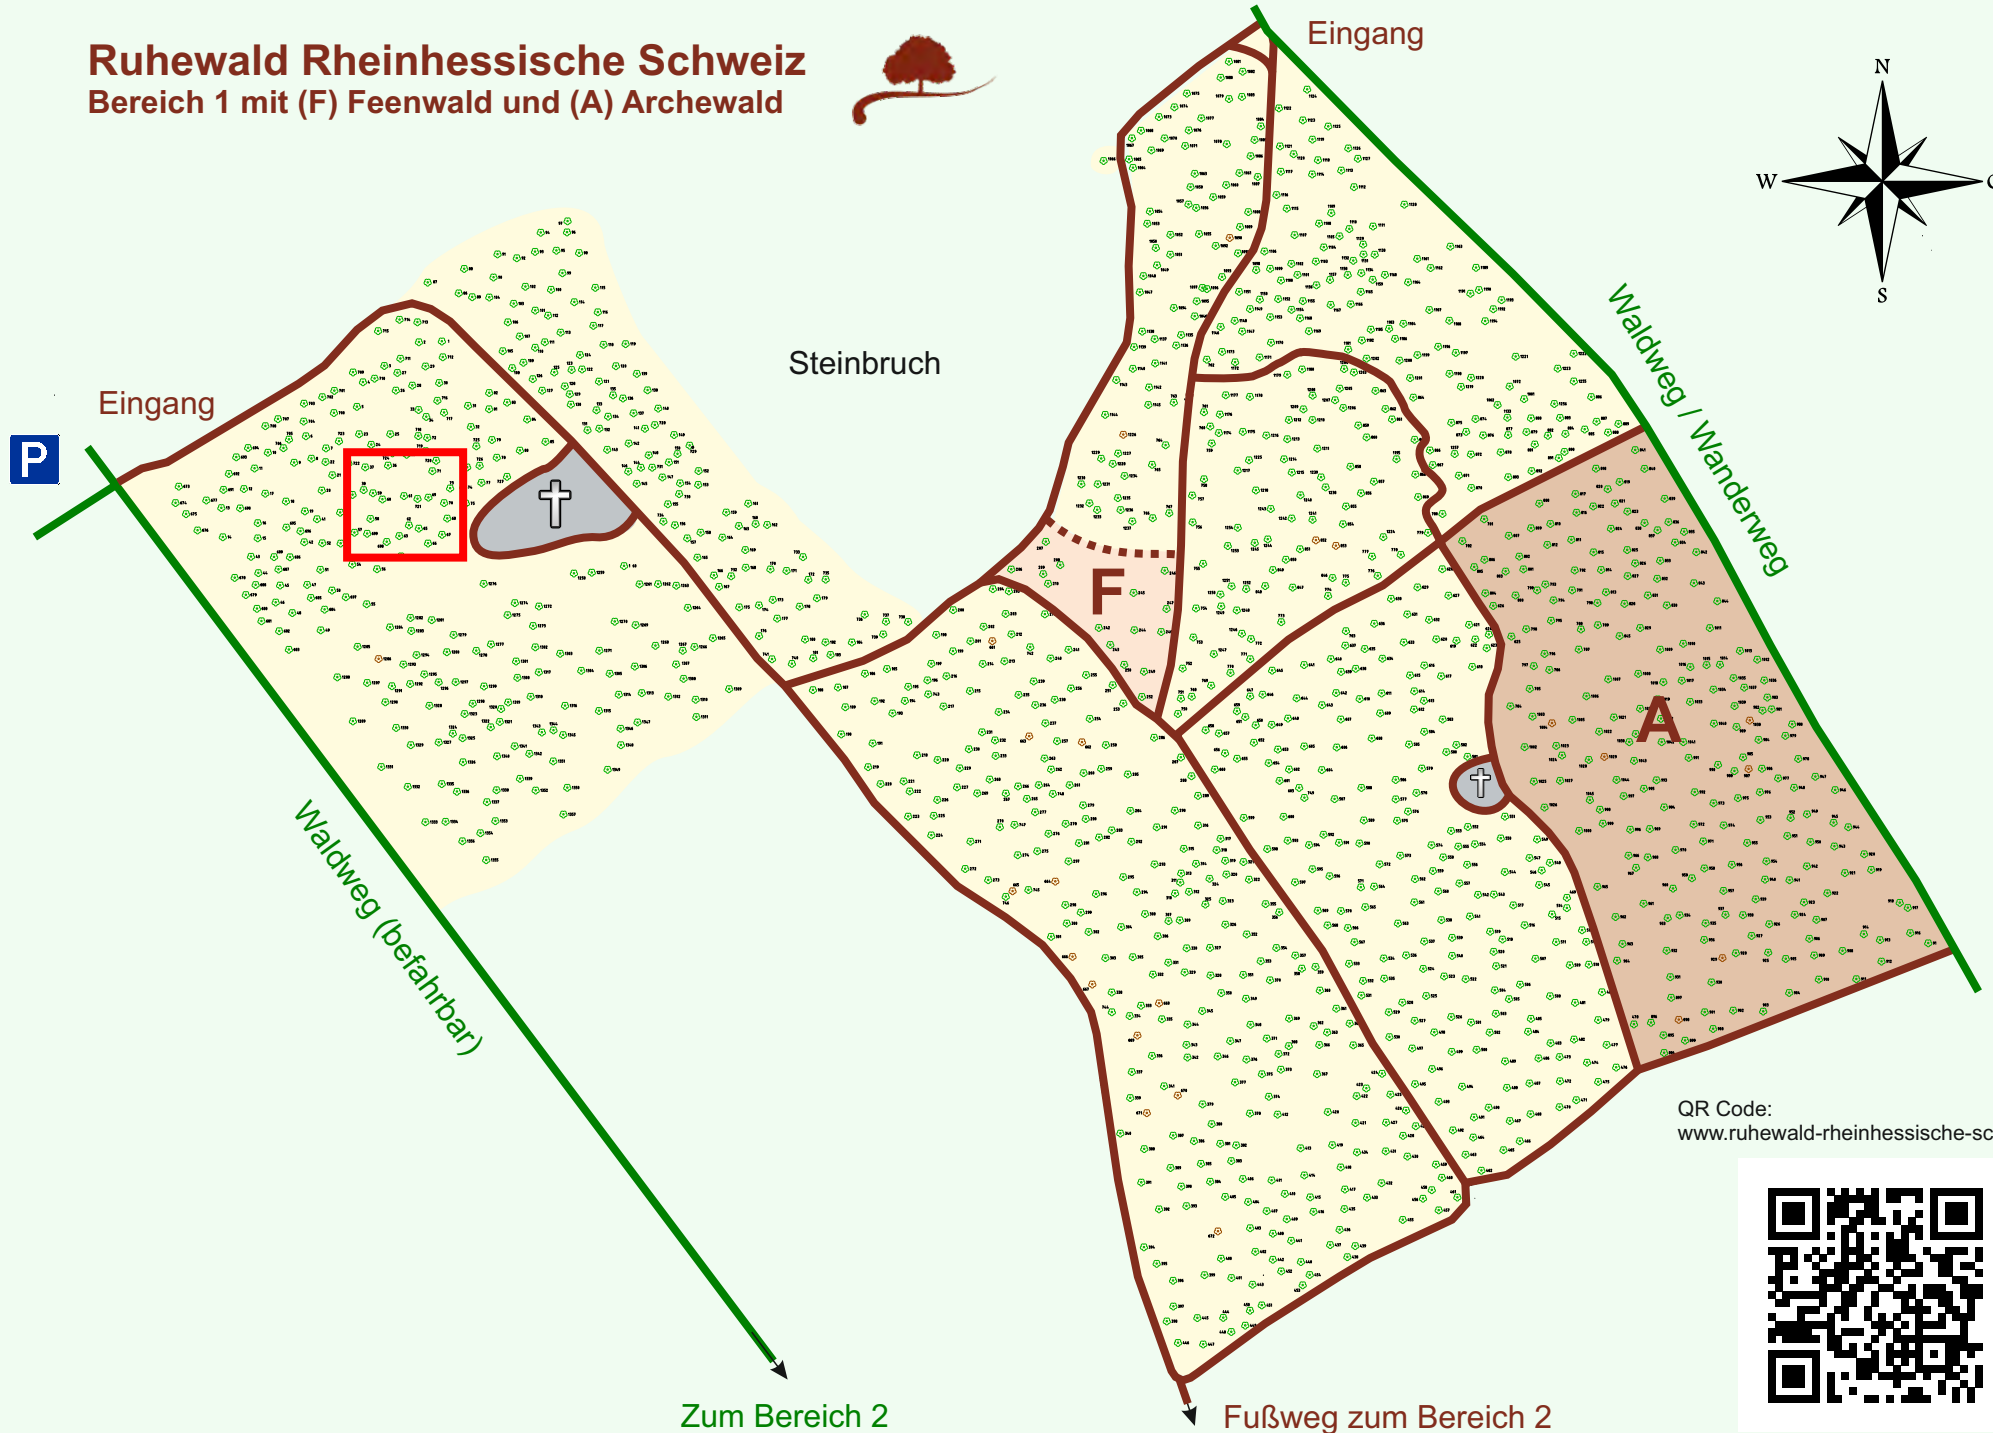

Ruhewald Rhein Hessische Schweiz

Bereich 1 mit (F) Feenwald und (A) Archewald

QR Code:
www.ruhewald-rhein Hessische-schweiz.de

Zum Bereich 2

Fußweg zum Bereich 2