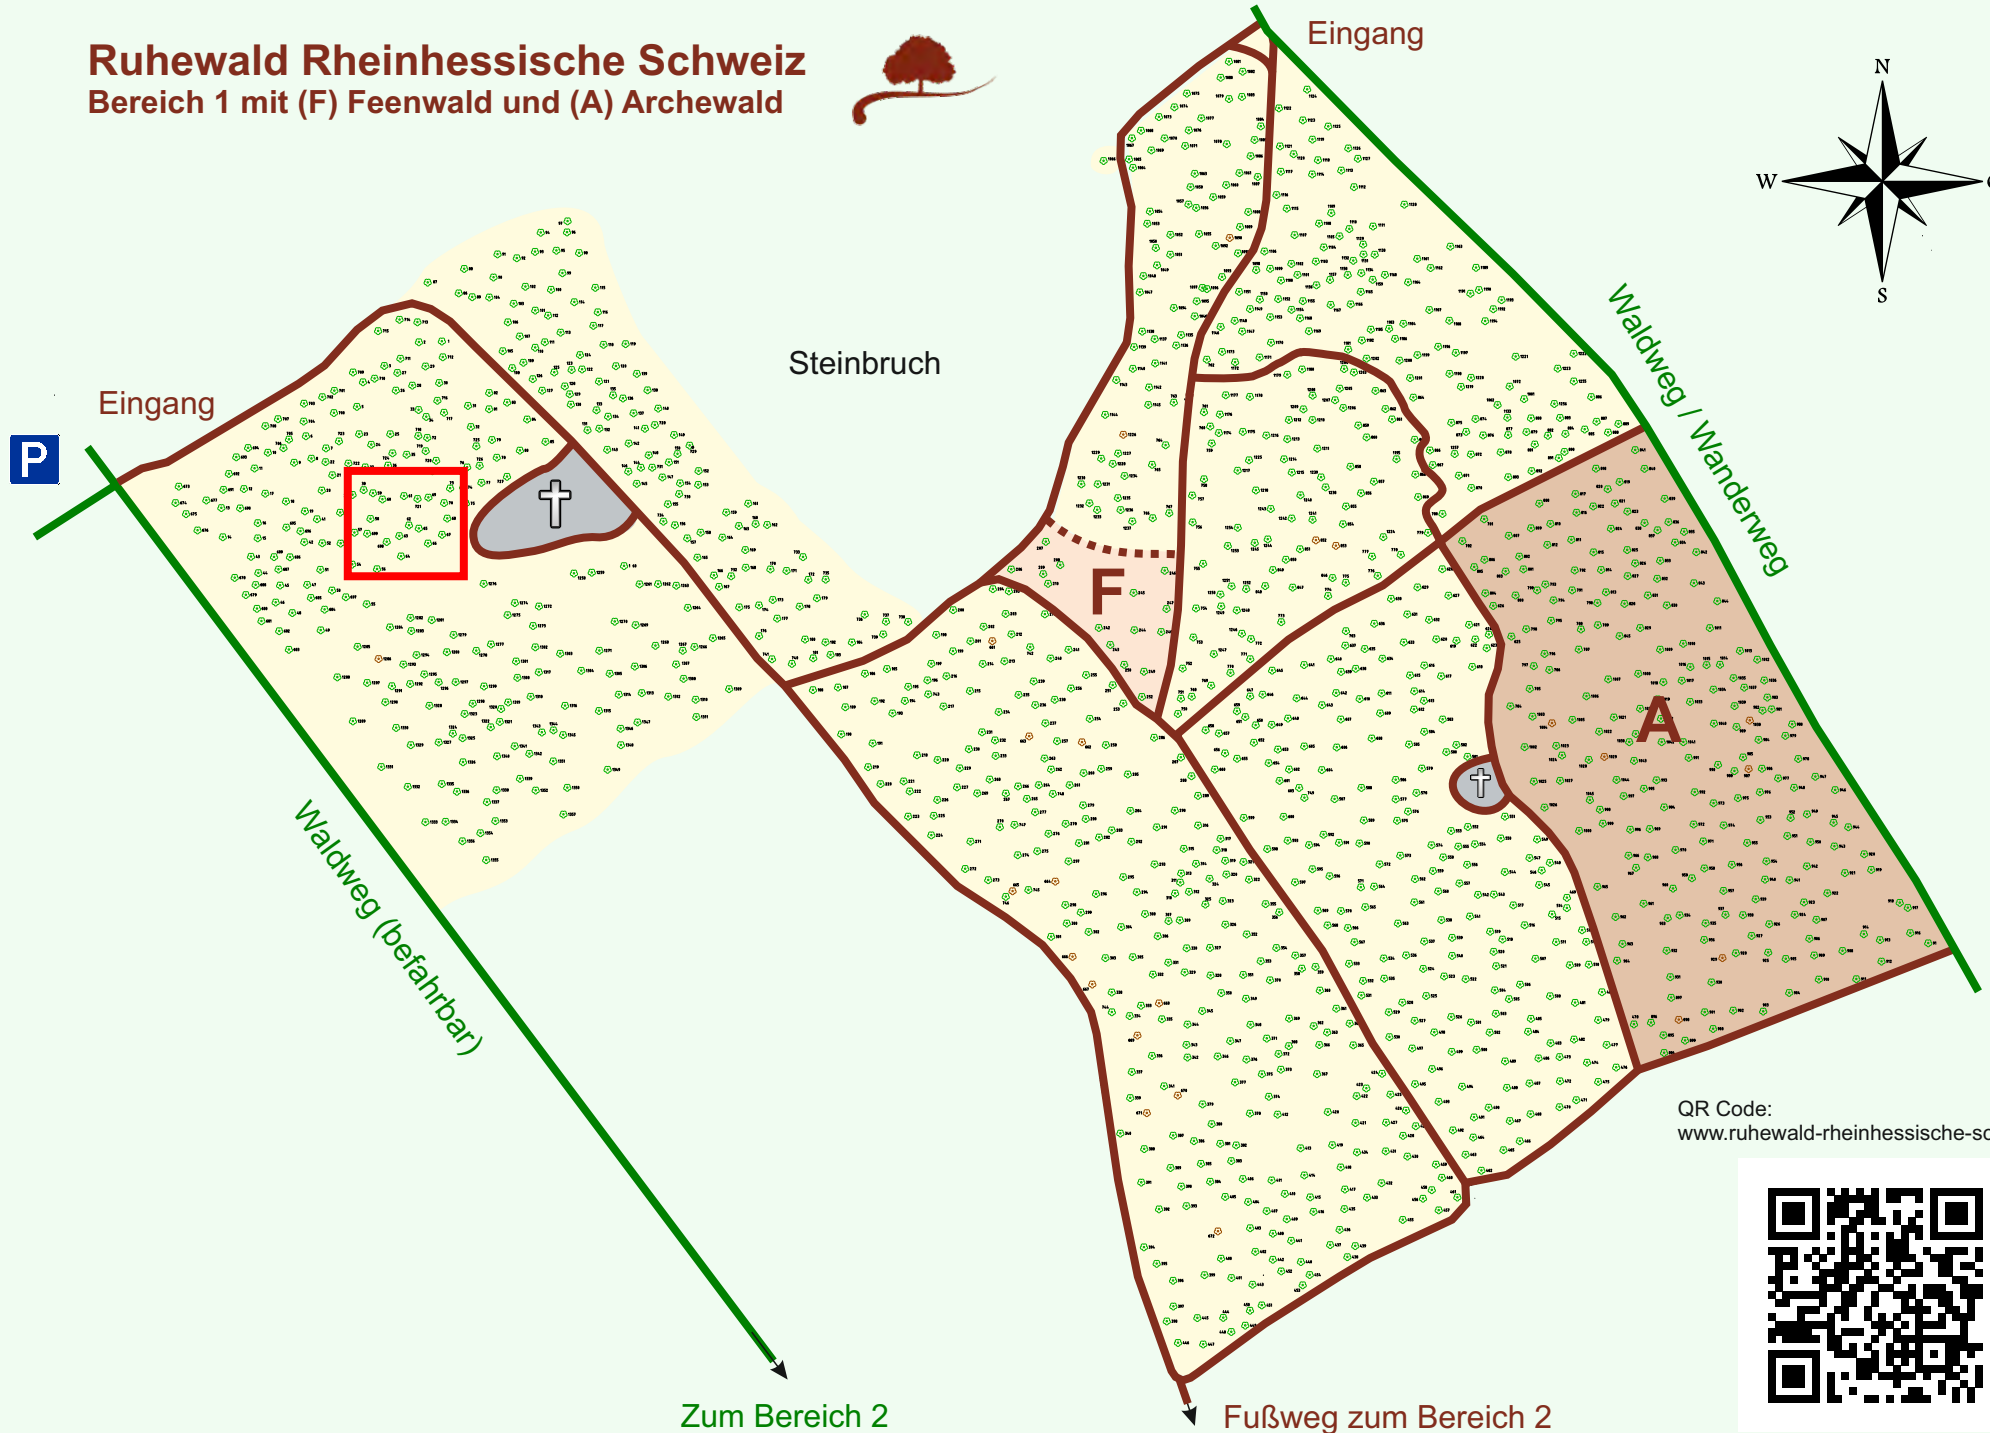

Ruhewald Rhein Hessische Schweiz

Bereich 1 mit (F) Feenwald und (A) Archewald

QR Code:
www.ruhewald-rhein Hessische-schweiz.de

Zum Bereich 2

Fußweg zum Bereich 2