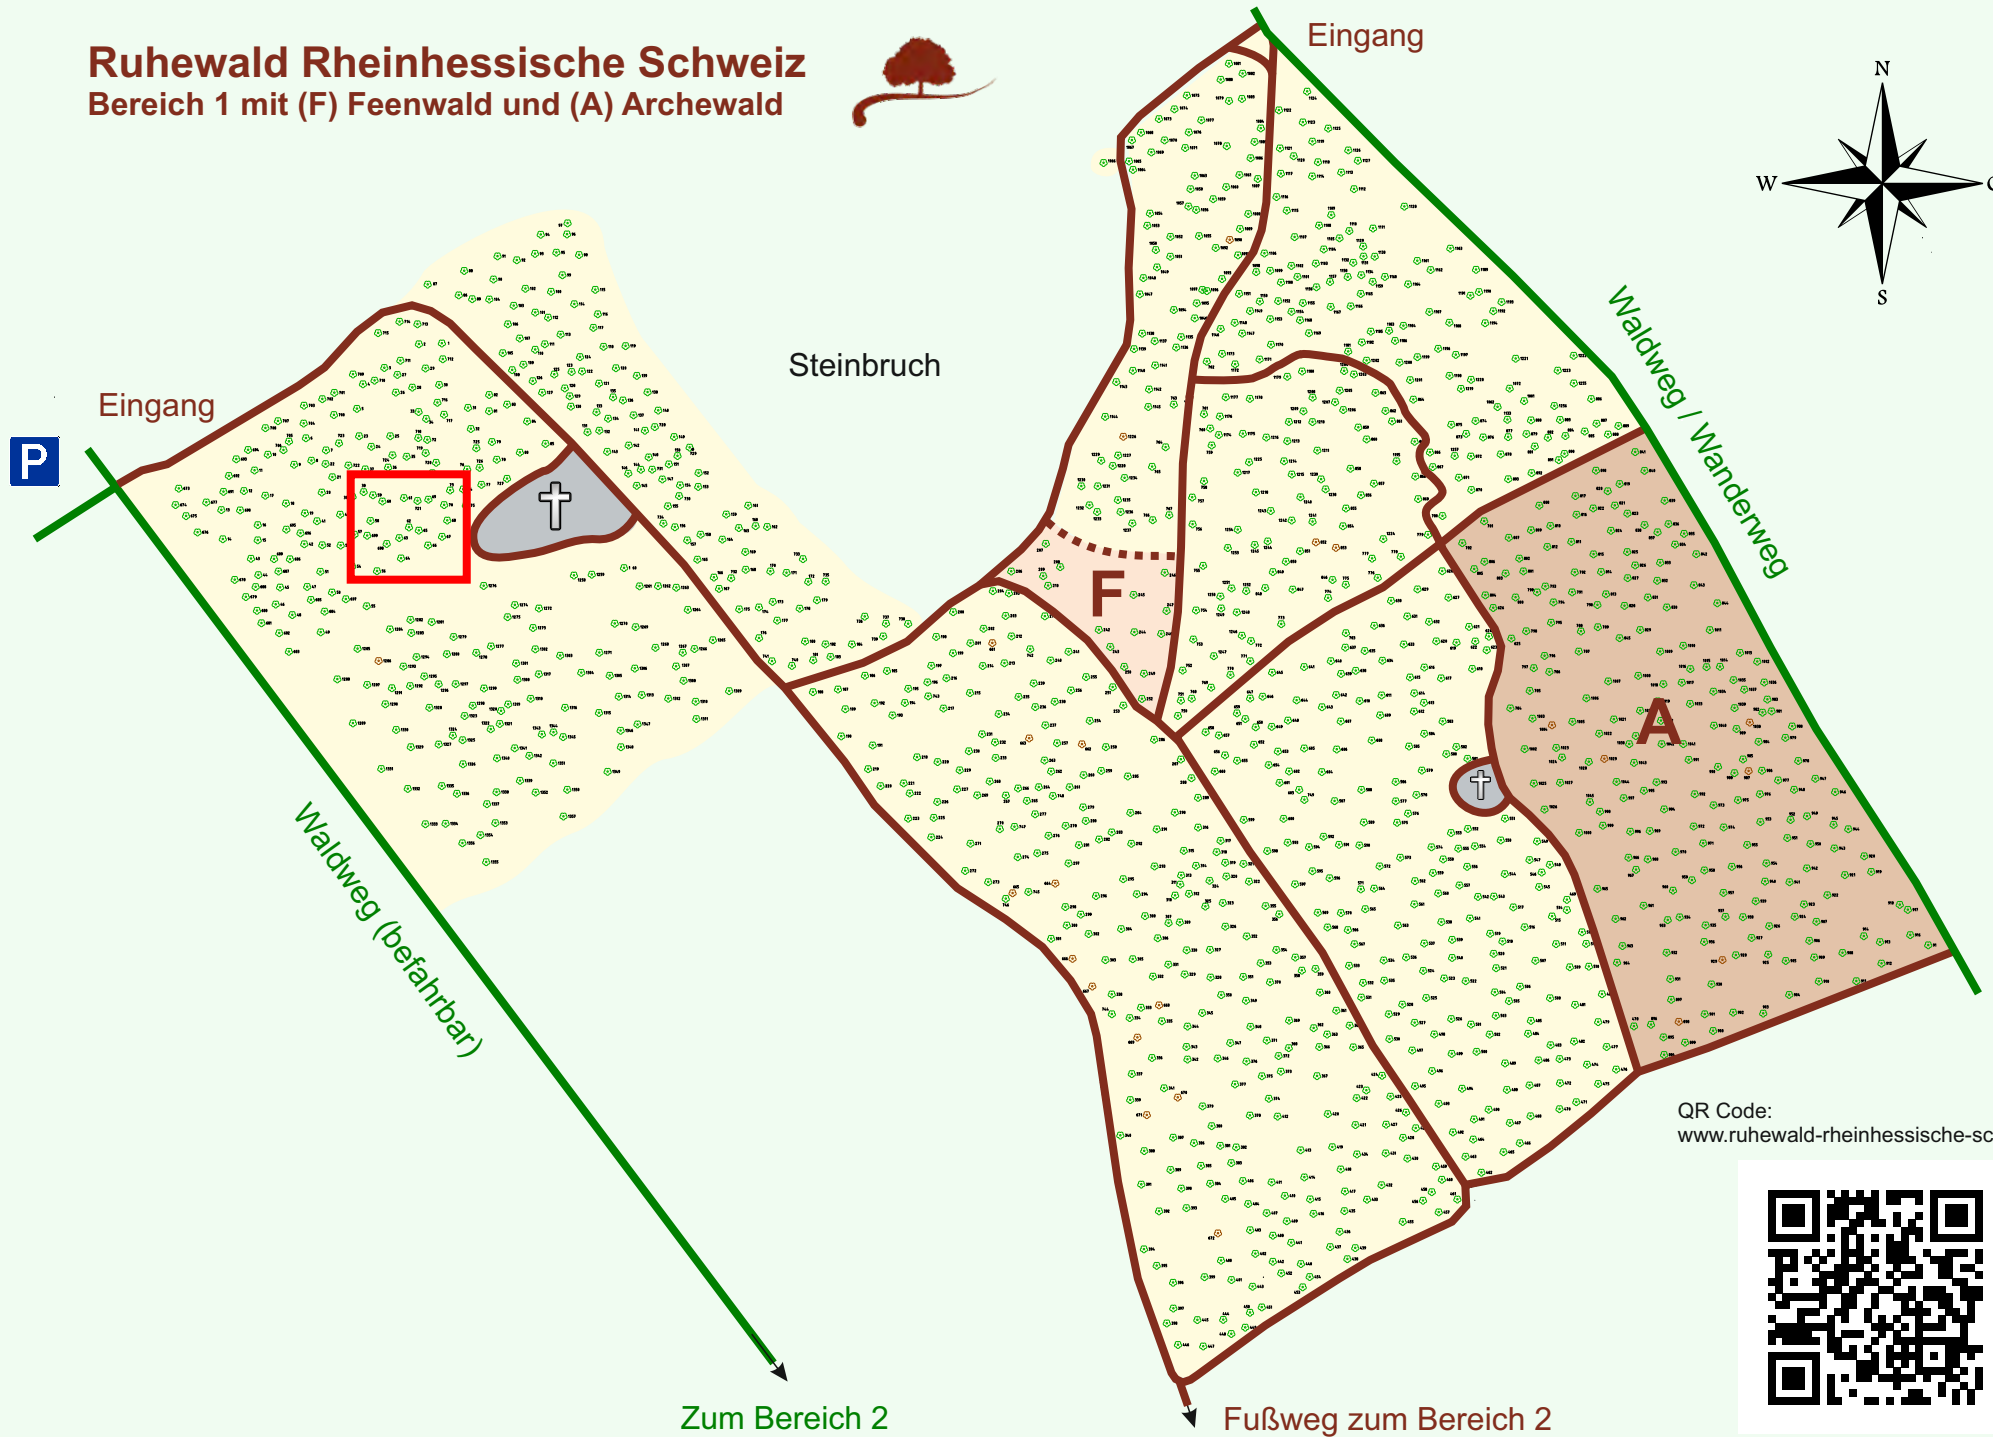

Ruhewald Rhein Hessische Schweiz

Bereich 1 mit (F) Feenwald und (A) Archewald

QR Code:
www.ruhewald-rhein Hessische-schweiz.de

Zum Bereich 2

Fußweg zum Bereich 2