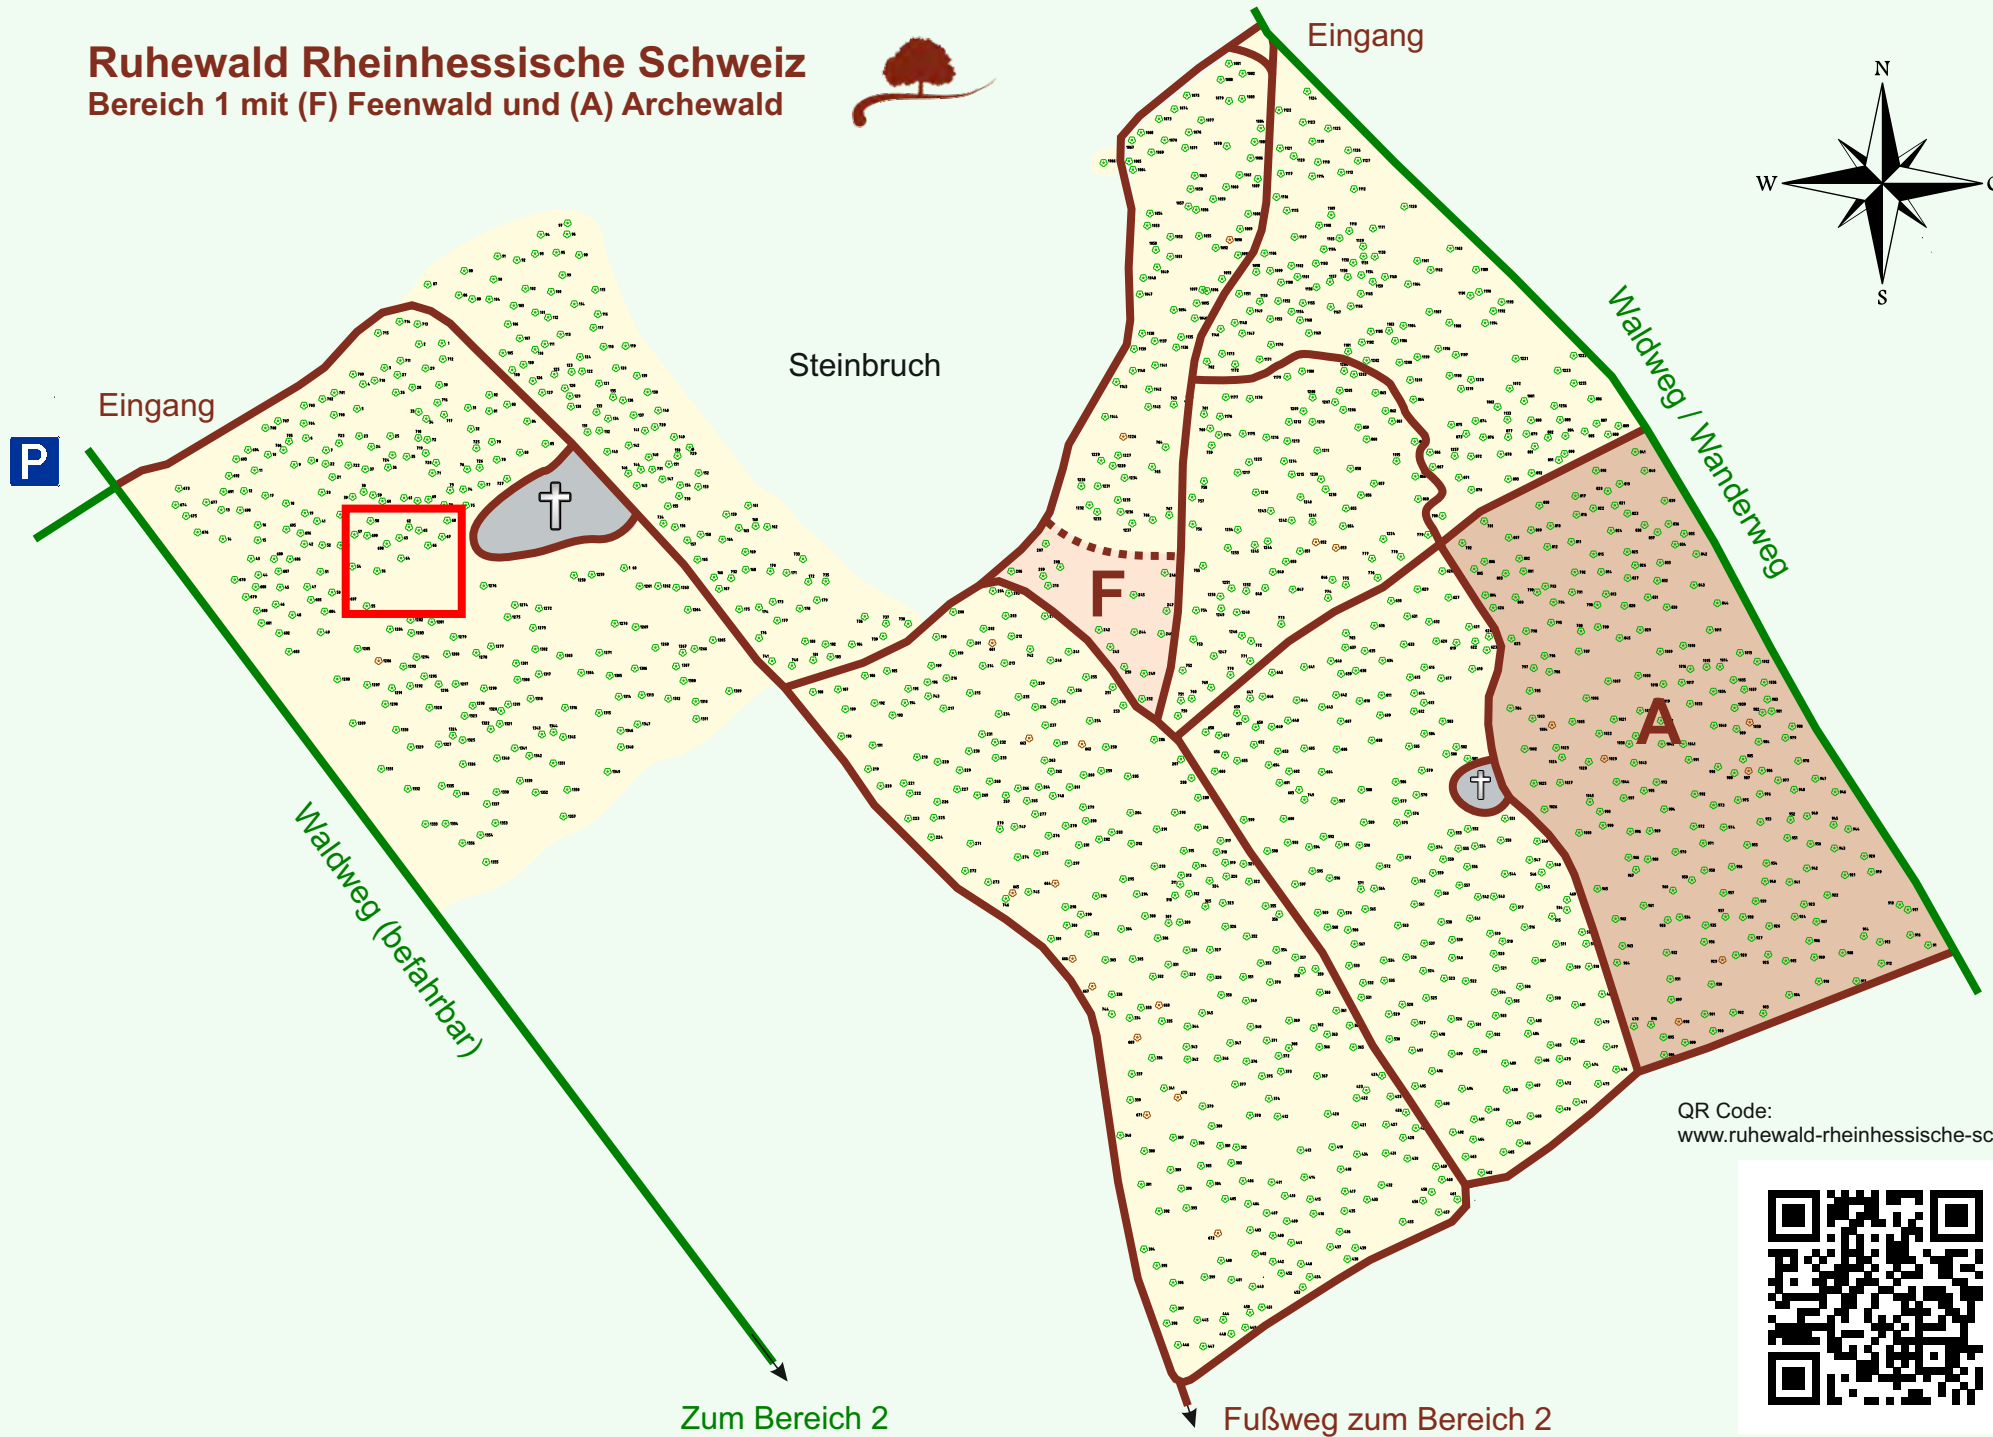

Ruhewald Rhein Hessische Schweiz

Bereich 1 mit (F) Feenwald und (A) Archewald

QR Code:
www.ruhewald-rhein Hessische-schweiz.de

Zum Bereich 2

Fußweg zum Bereich 2