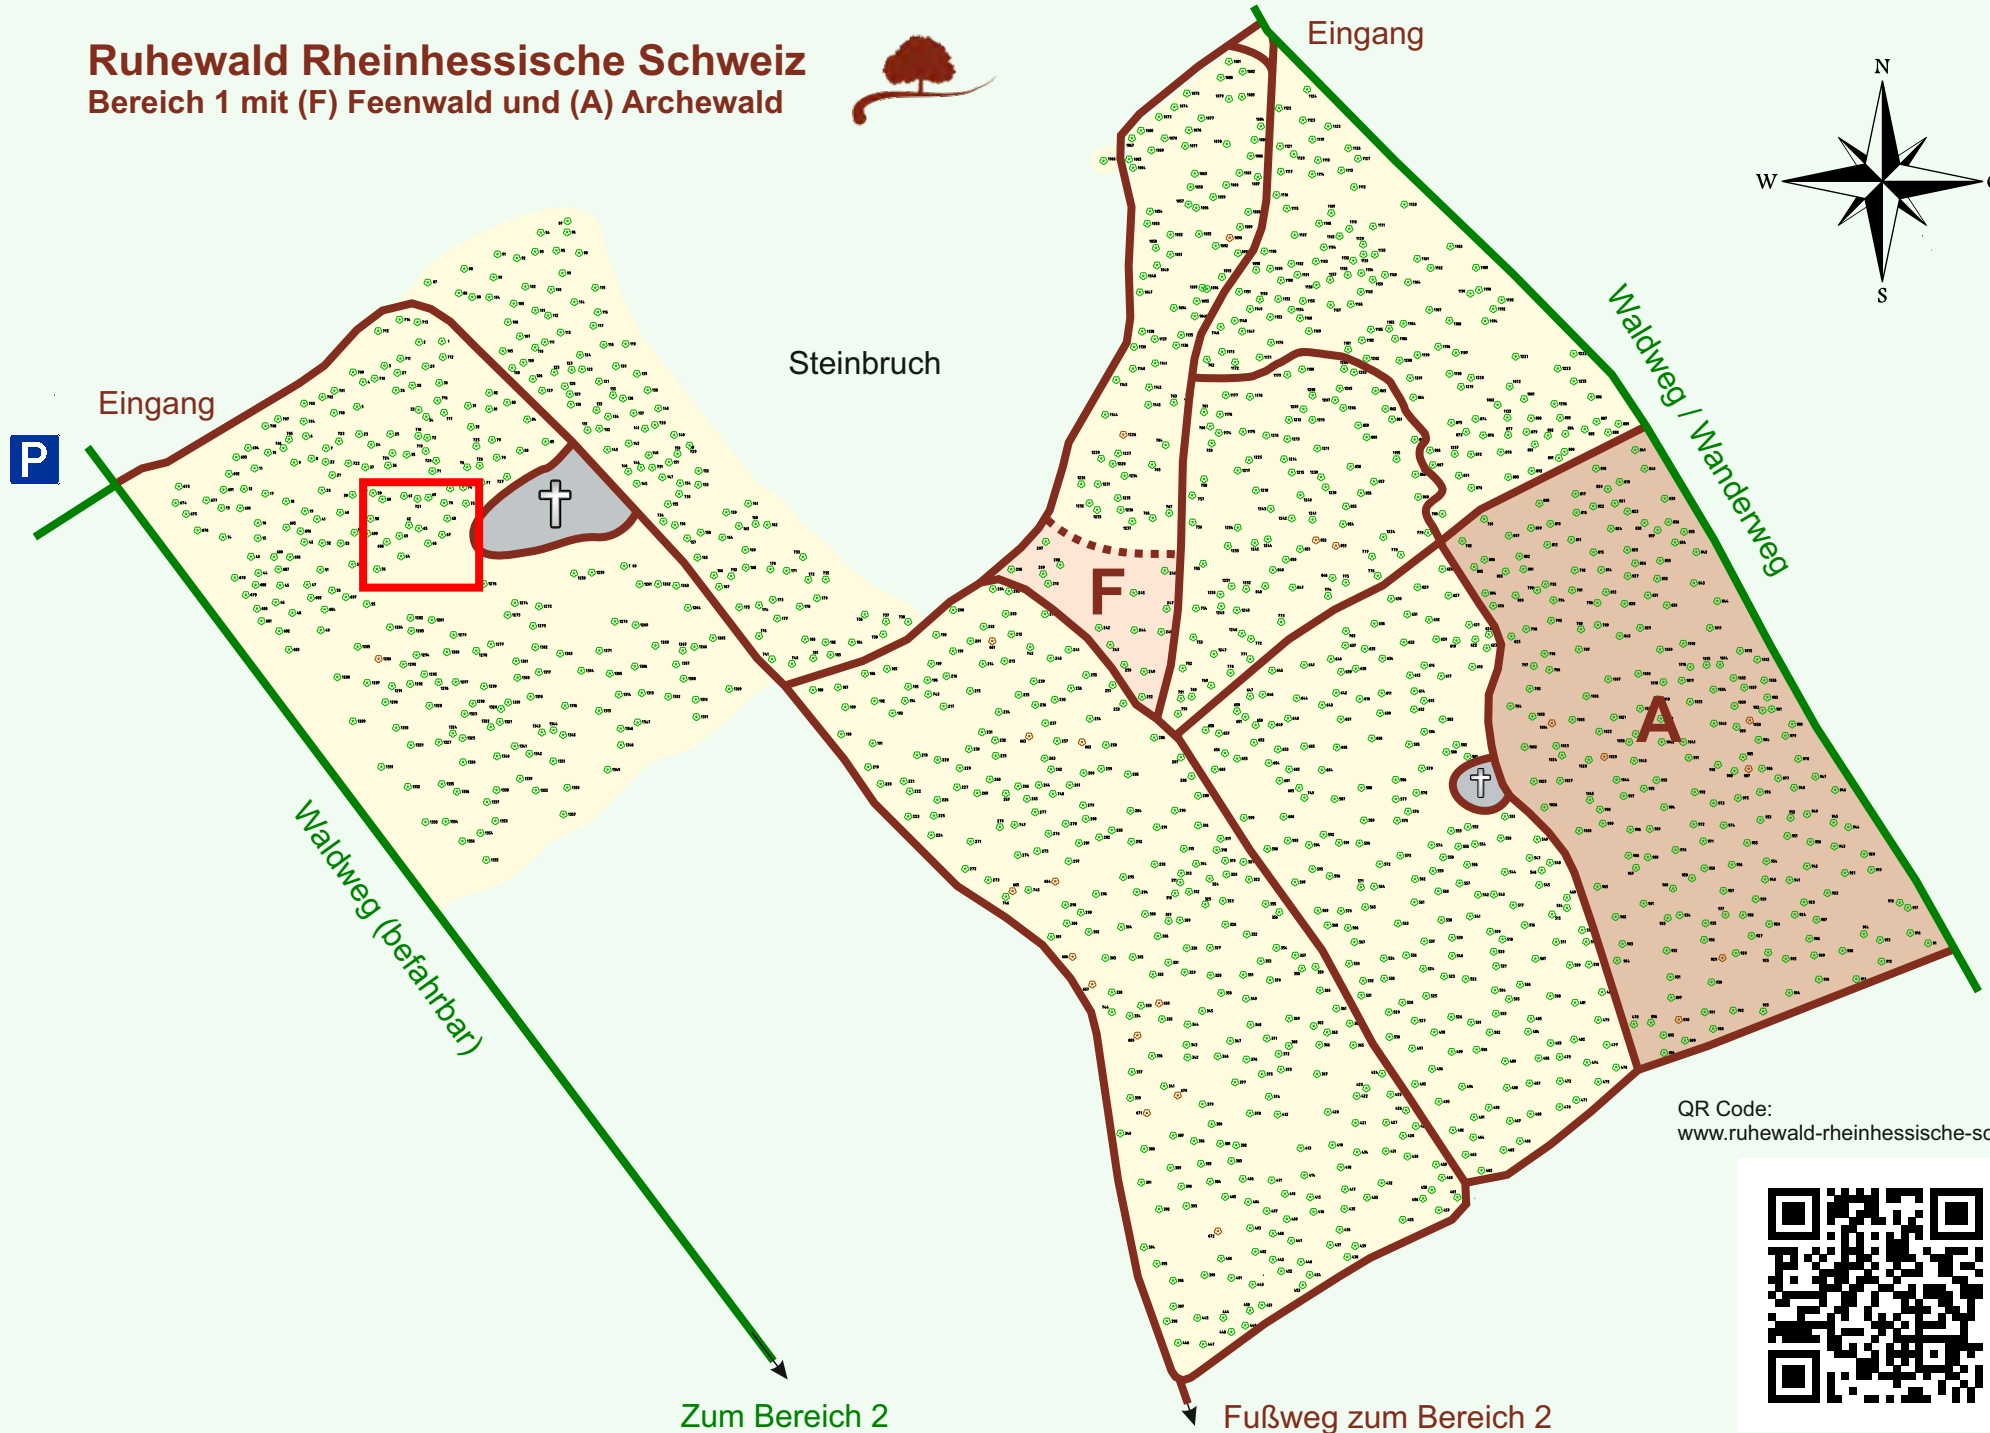

Ruhewald Rhein Hessische Schweiz

Bereich 1 mit (F) Feenwald und (A) Archewald

QR Code:
www.ruhewald-rhein Hessische-schweiz.de

Zum Bereich 2

Fußweg zum Bereich 2