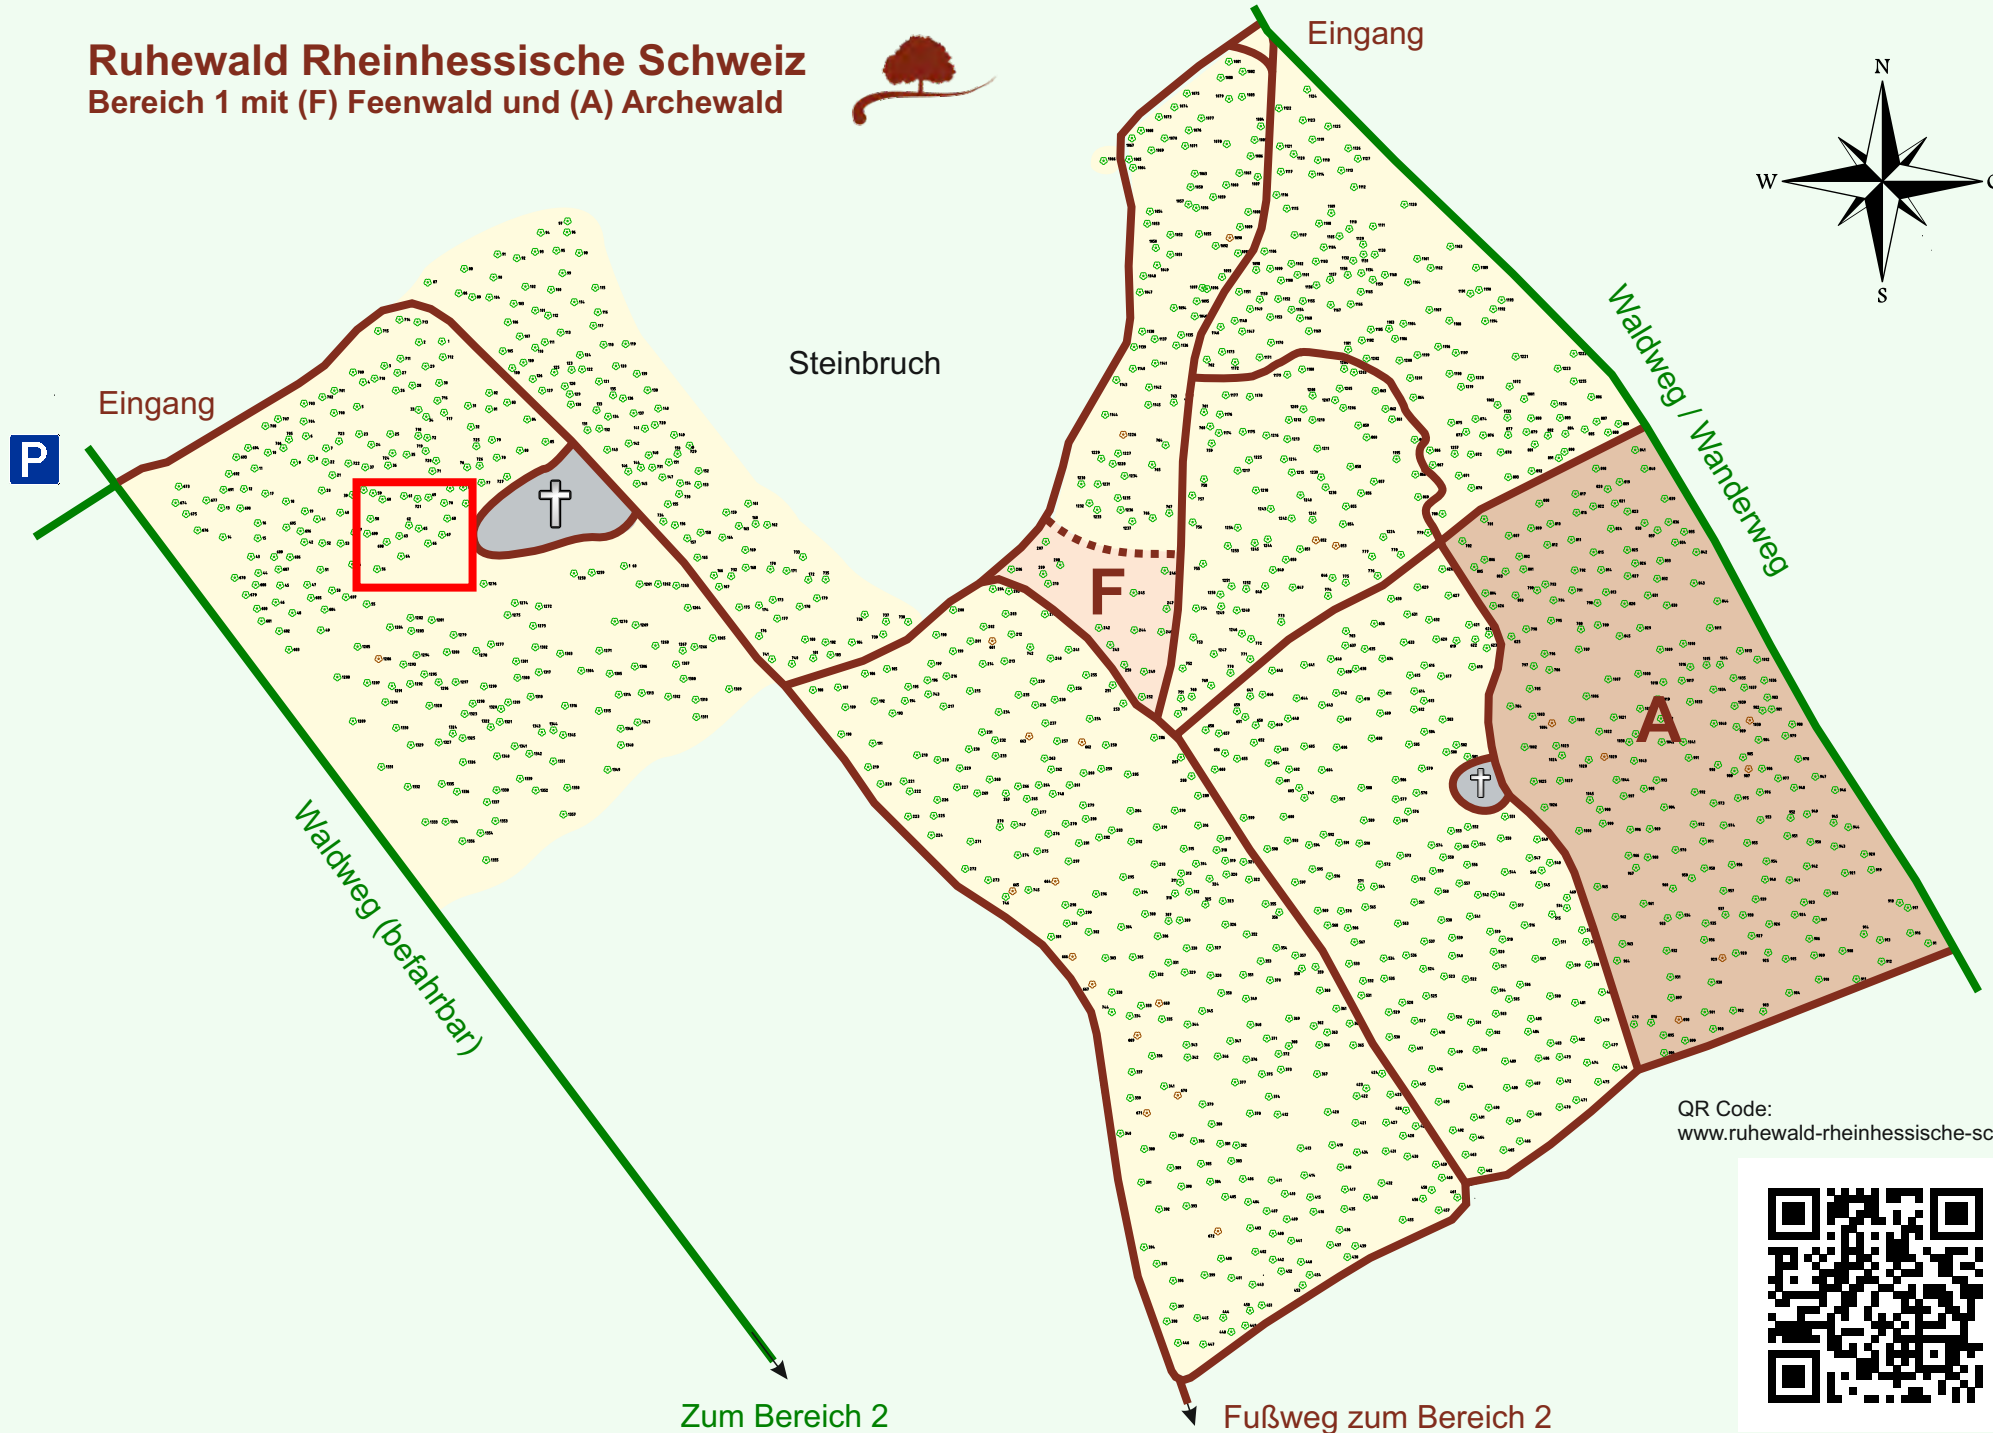

# Ruhewald Rhein Hessische Schweiz

## Bereich 1 mit (F) Feenwald und (A) Archewald

QR Code:  
[www.ruhewald-rhein Hessische-schweiz.de](http://www.ruhewald-rhein Hessische-schweiz.de)