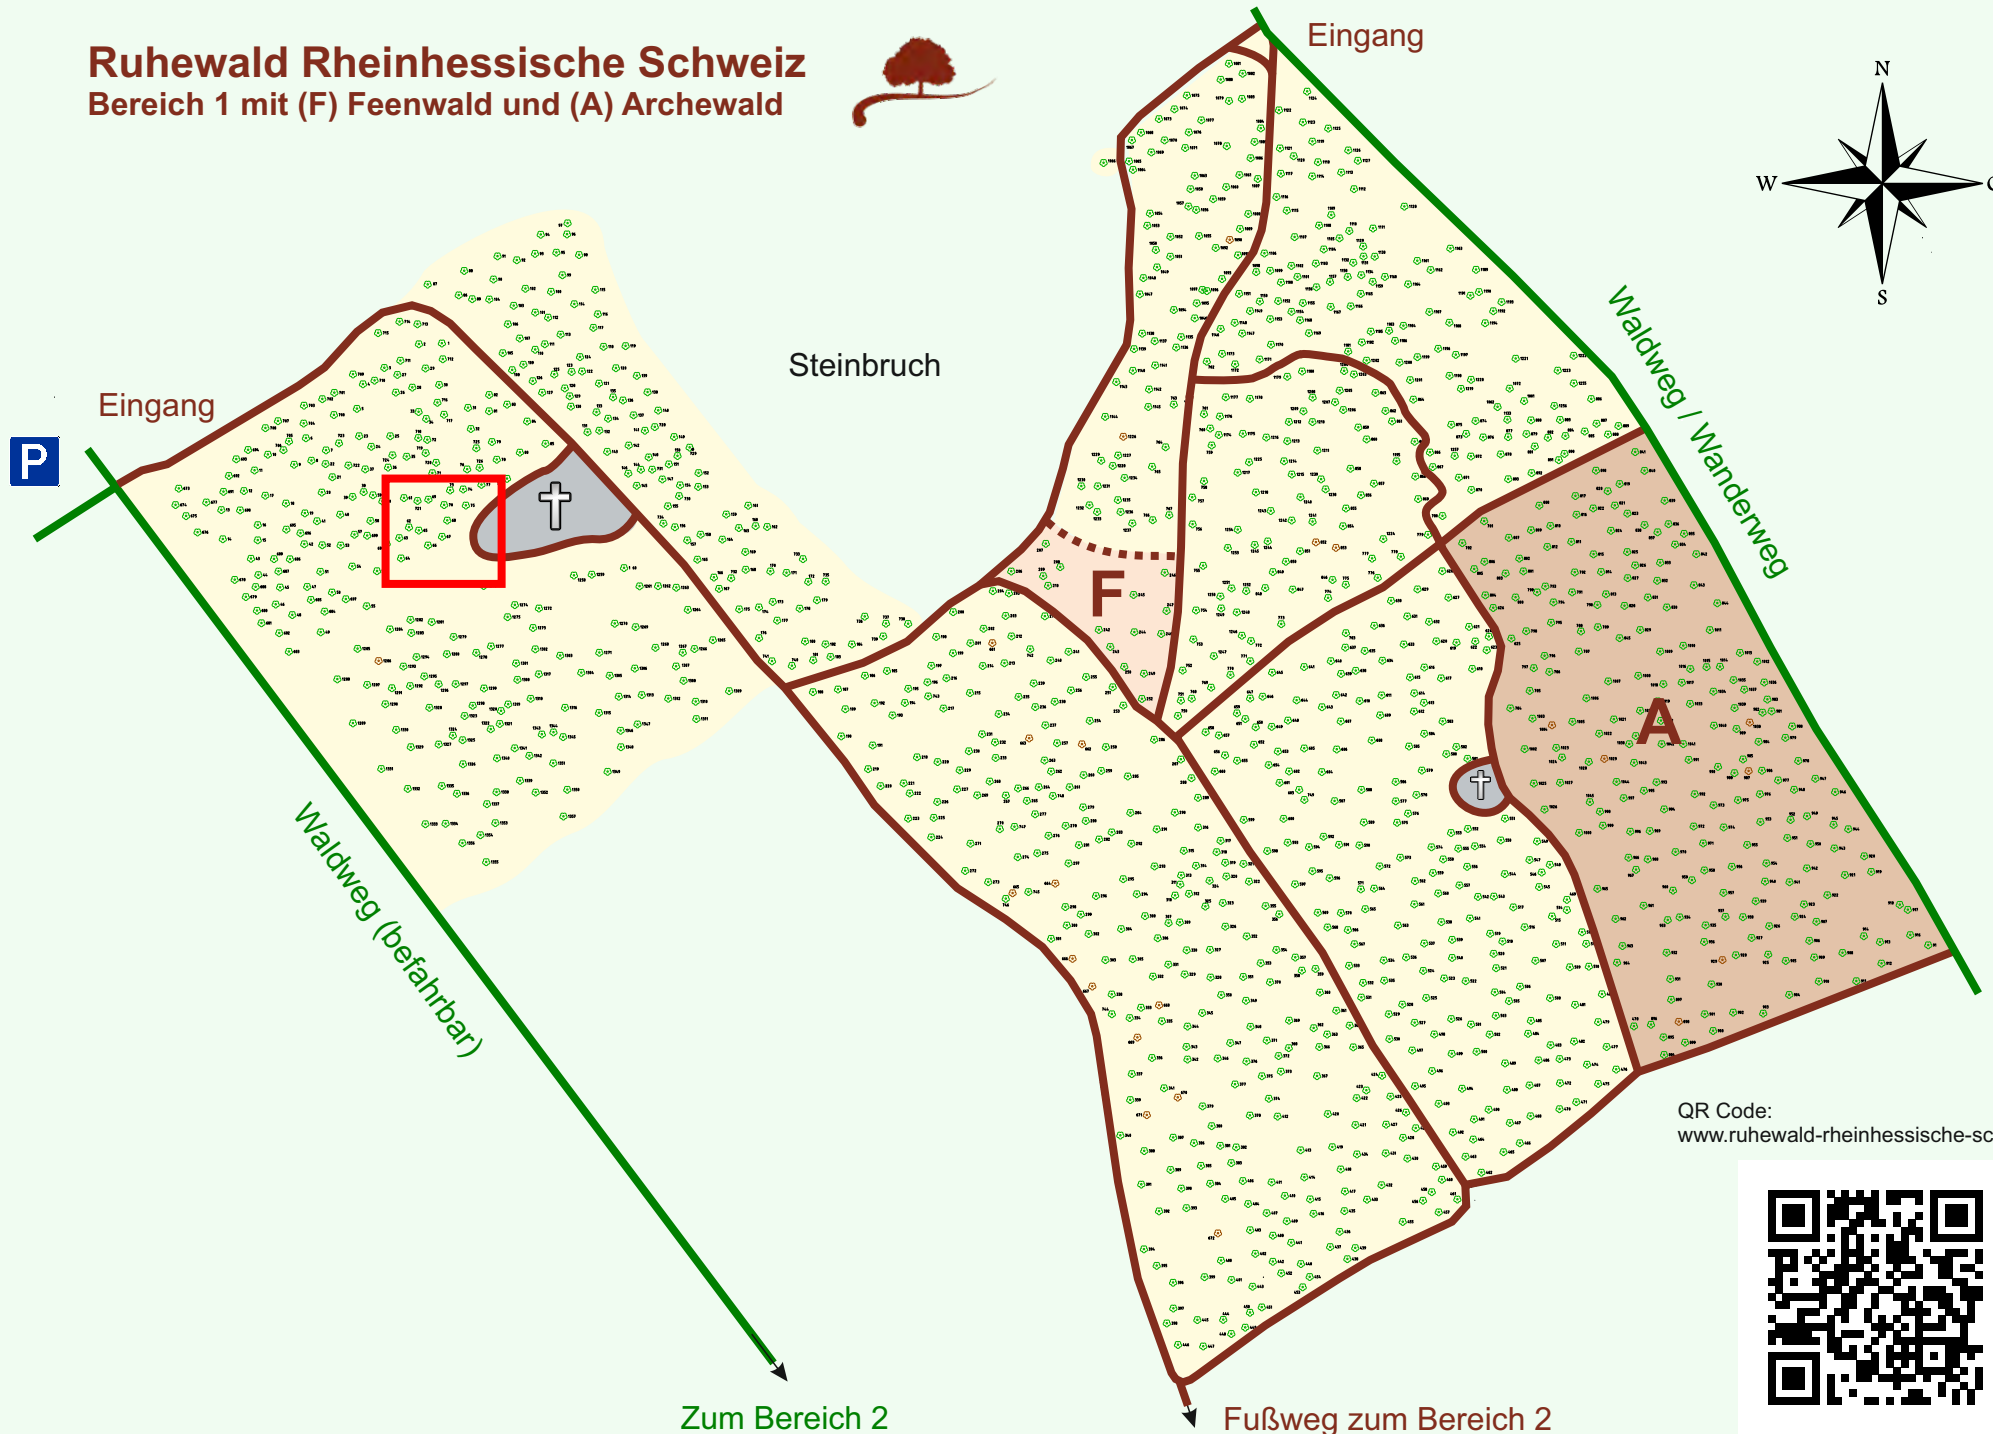

Ruhewald Rhein Hessische Schweiz

Bereich 1 mit (F) Feenwald und (A) Archewald

QR Code:
www.ruhewald-rhein Hessische-schweiz.de