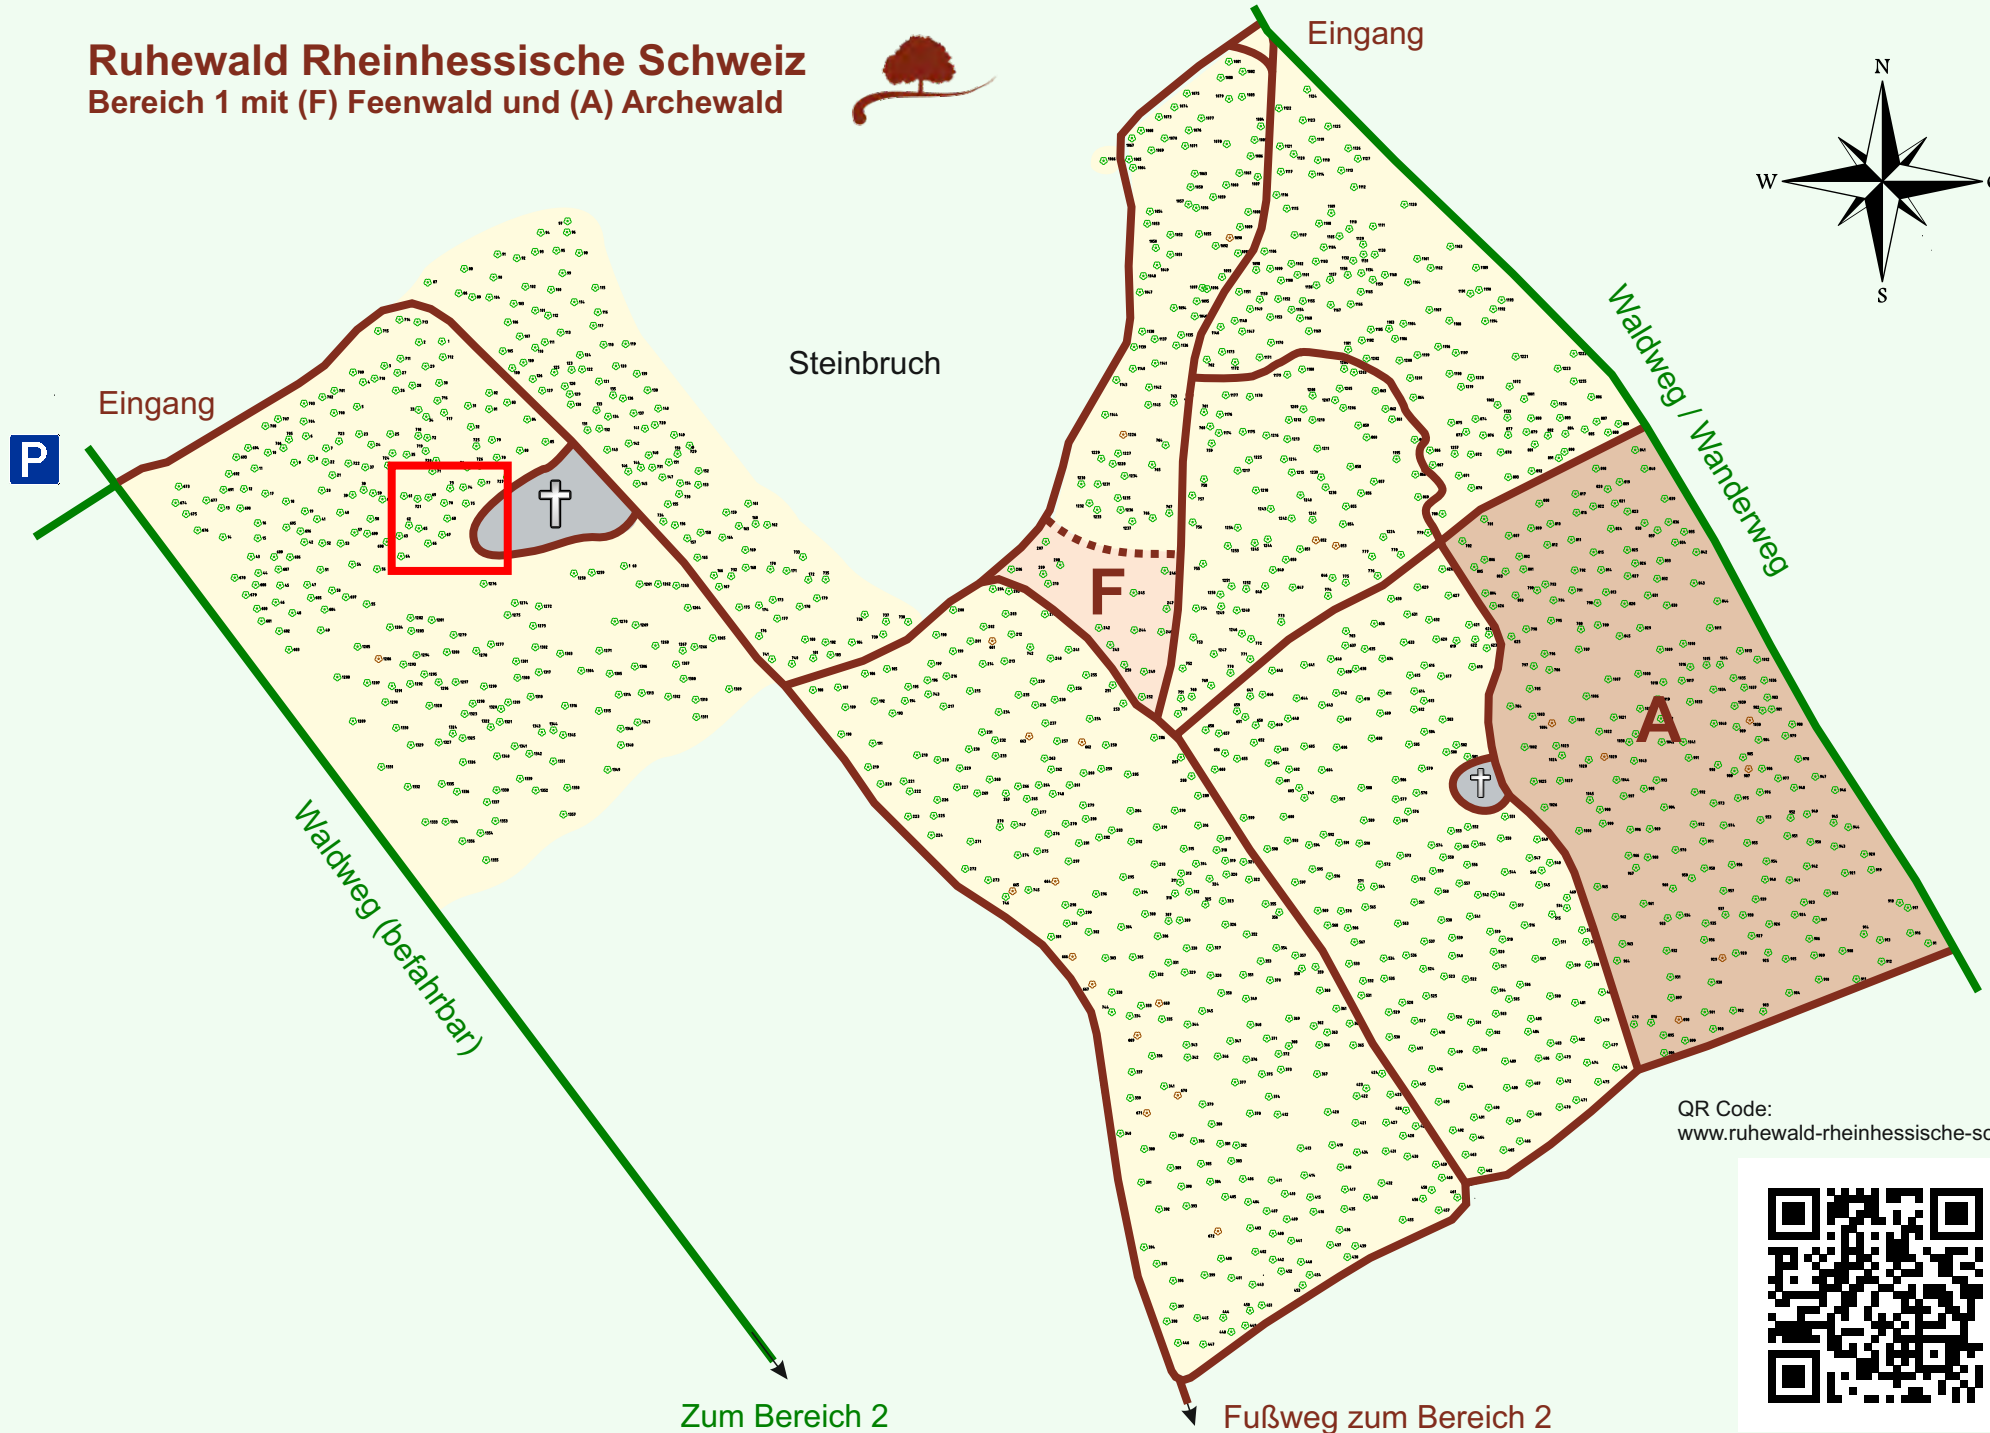

Ruhewald Rhein Hessische Schweiz

Bereich 1 mit (F) Feenwald und (A) Archewald

QR Code:
www.ruhewald-rhein Hessische-schweiz.de

Zum Bereich 2

Fußweg zum Bereich 2