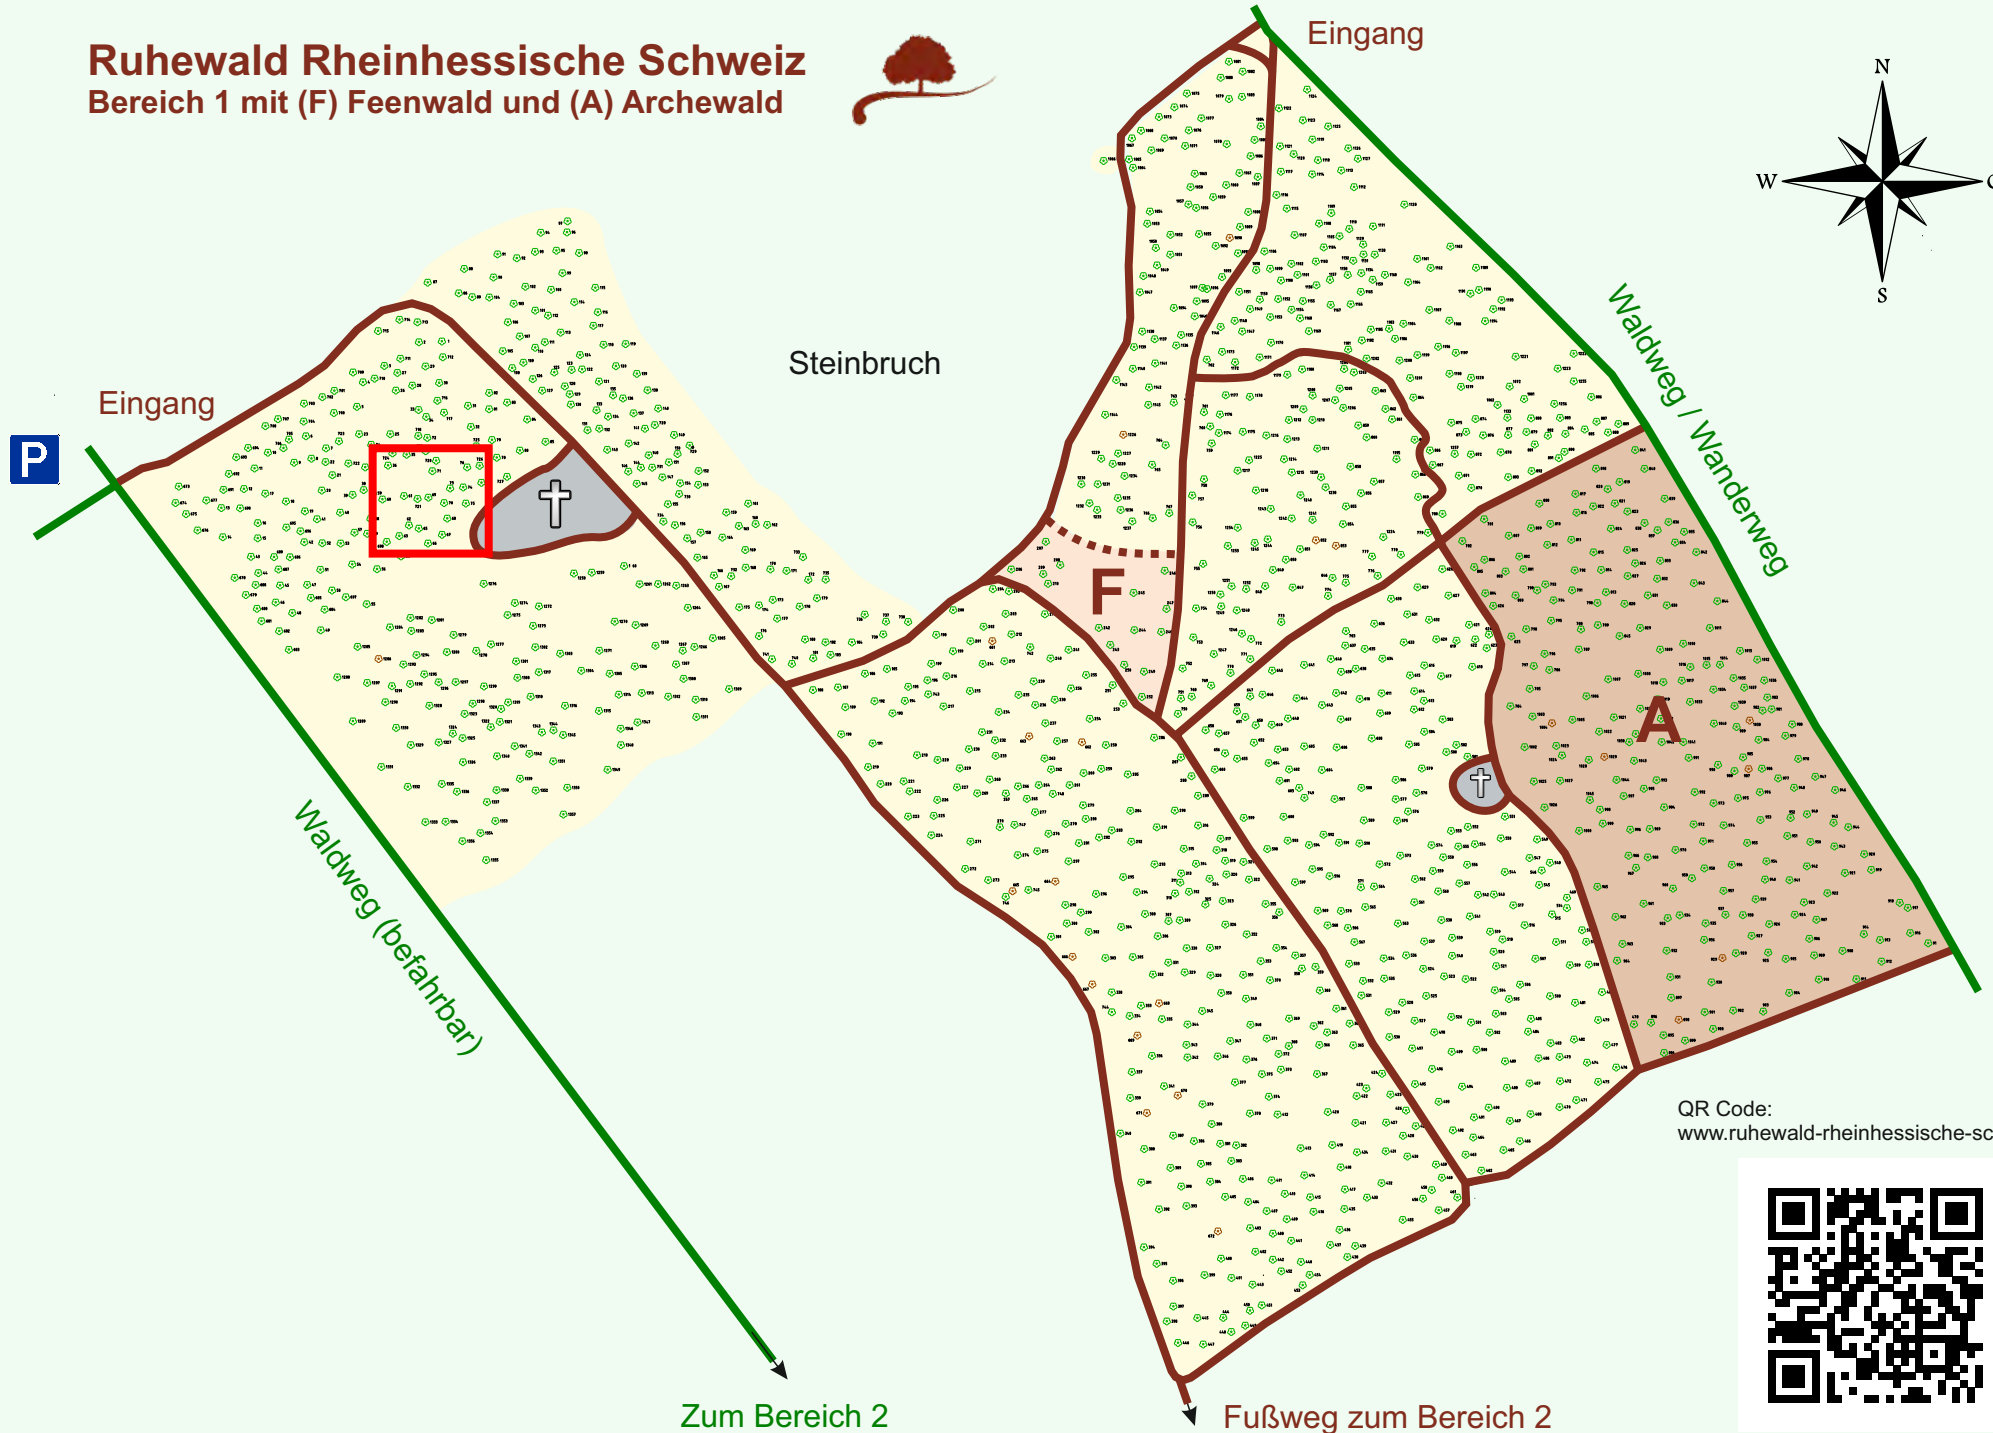

Ruhewald Rhein Hessische Schweiz

Bereich 1 mit (F) Feenwald und (A) Archewald

QR Code:
www.ruhewald-rhein Hessische-schweiz.de