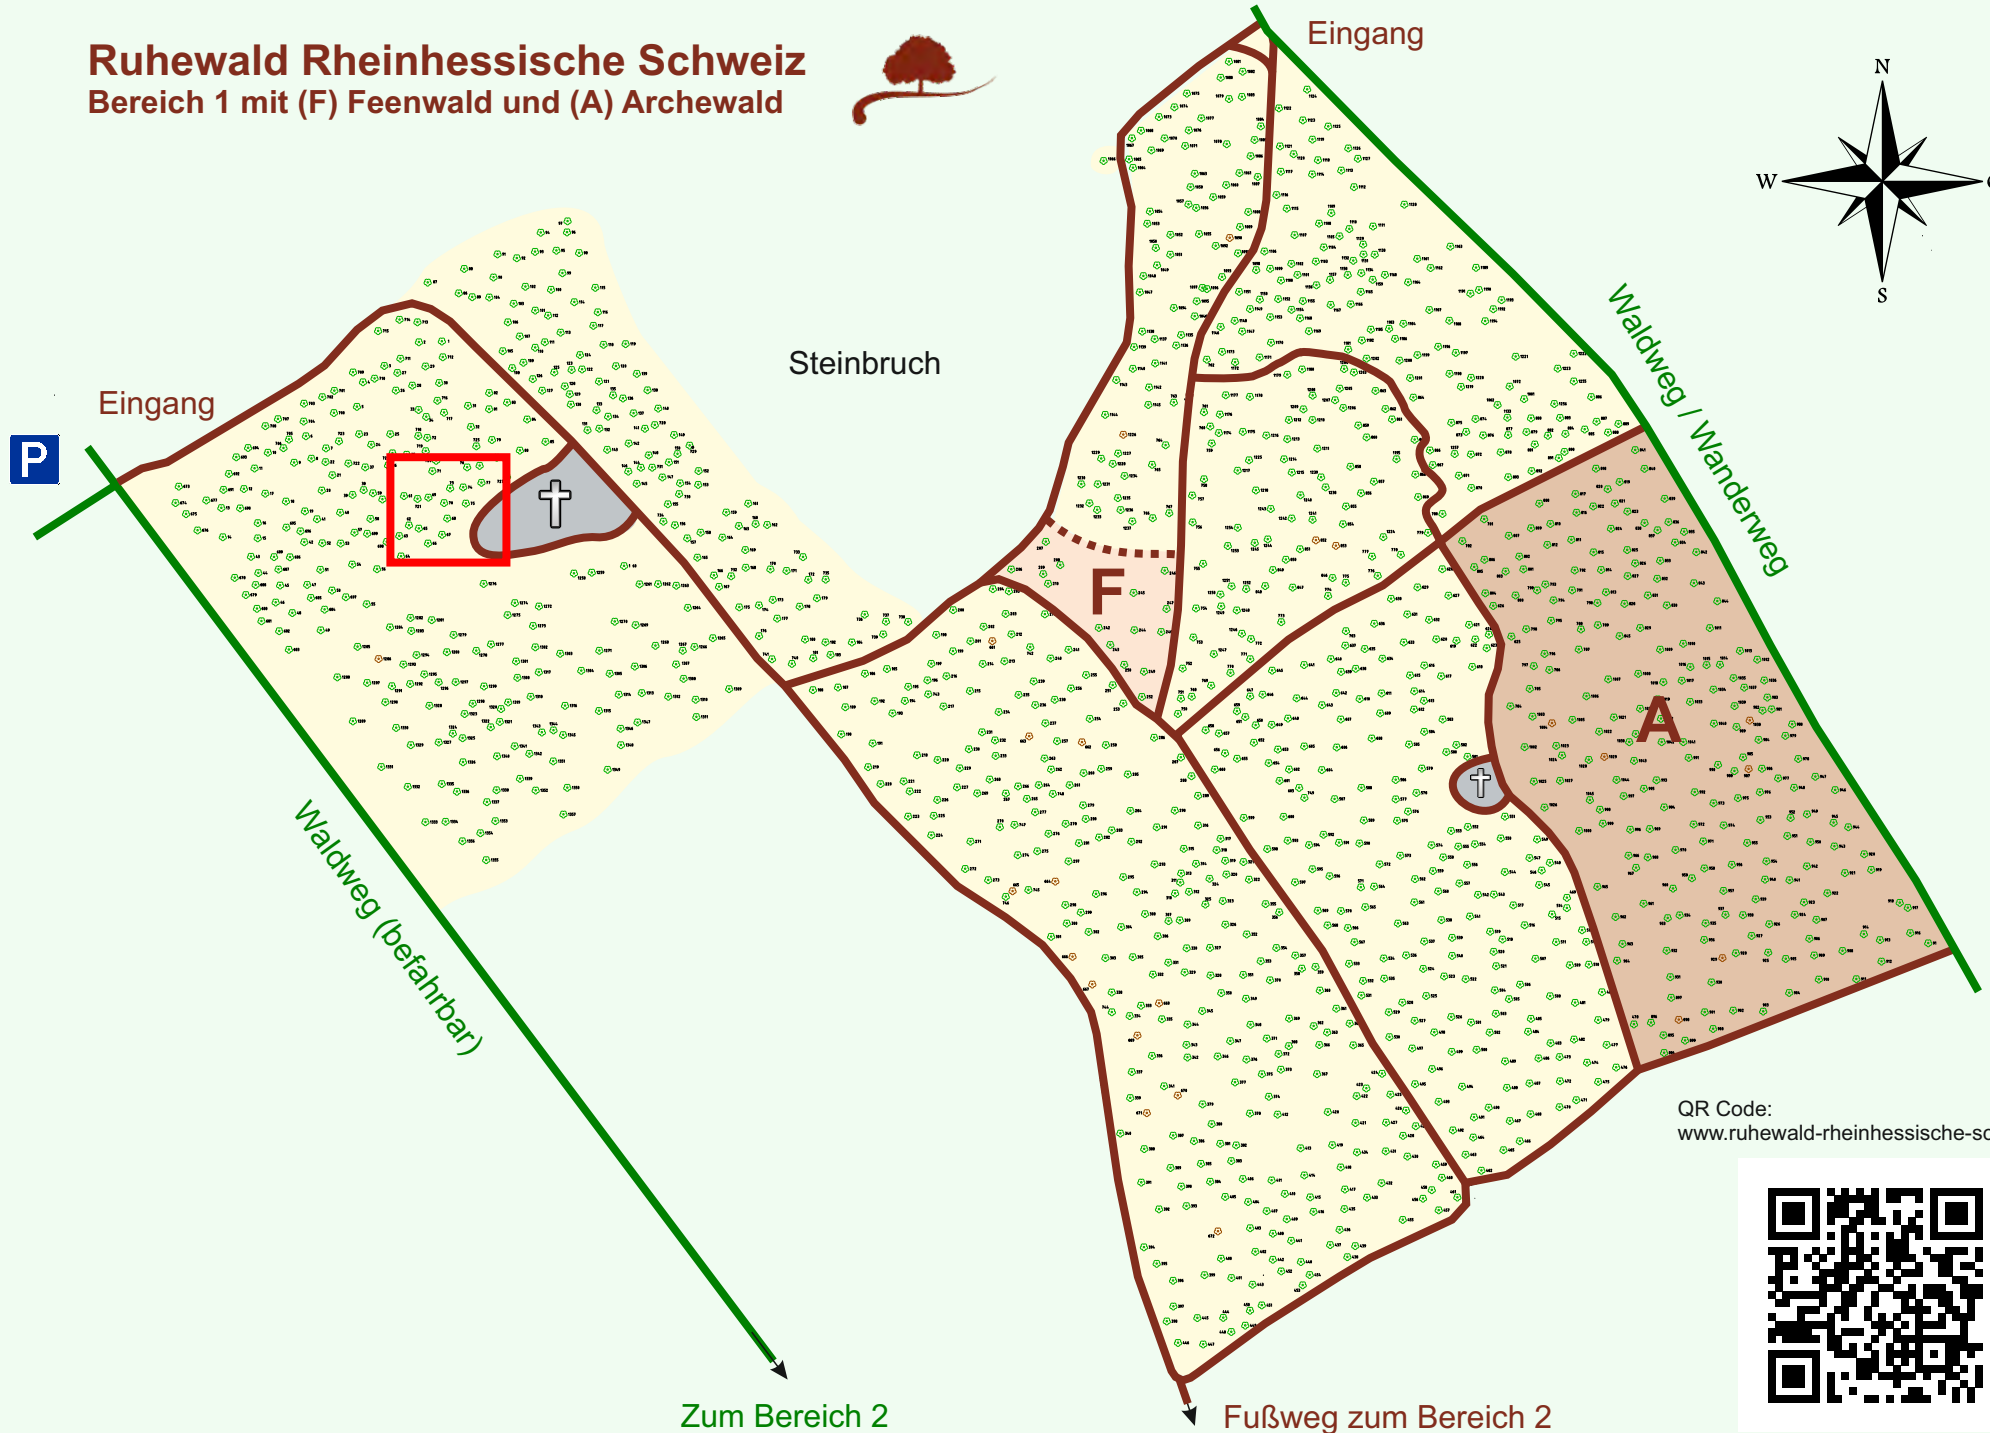

# Ruhewald Rhein Hessische Schweiz

## Bereich 1 mit (F) Feenwald und (A) Archewald

QR Code:  
[www.ruhewald-rhein Hessische-schweiz.de](http://www.ruhewald-rhein Hessische-schweiz.de)