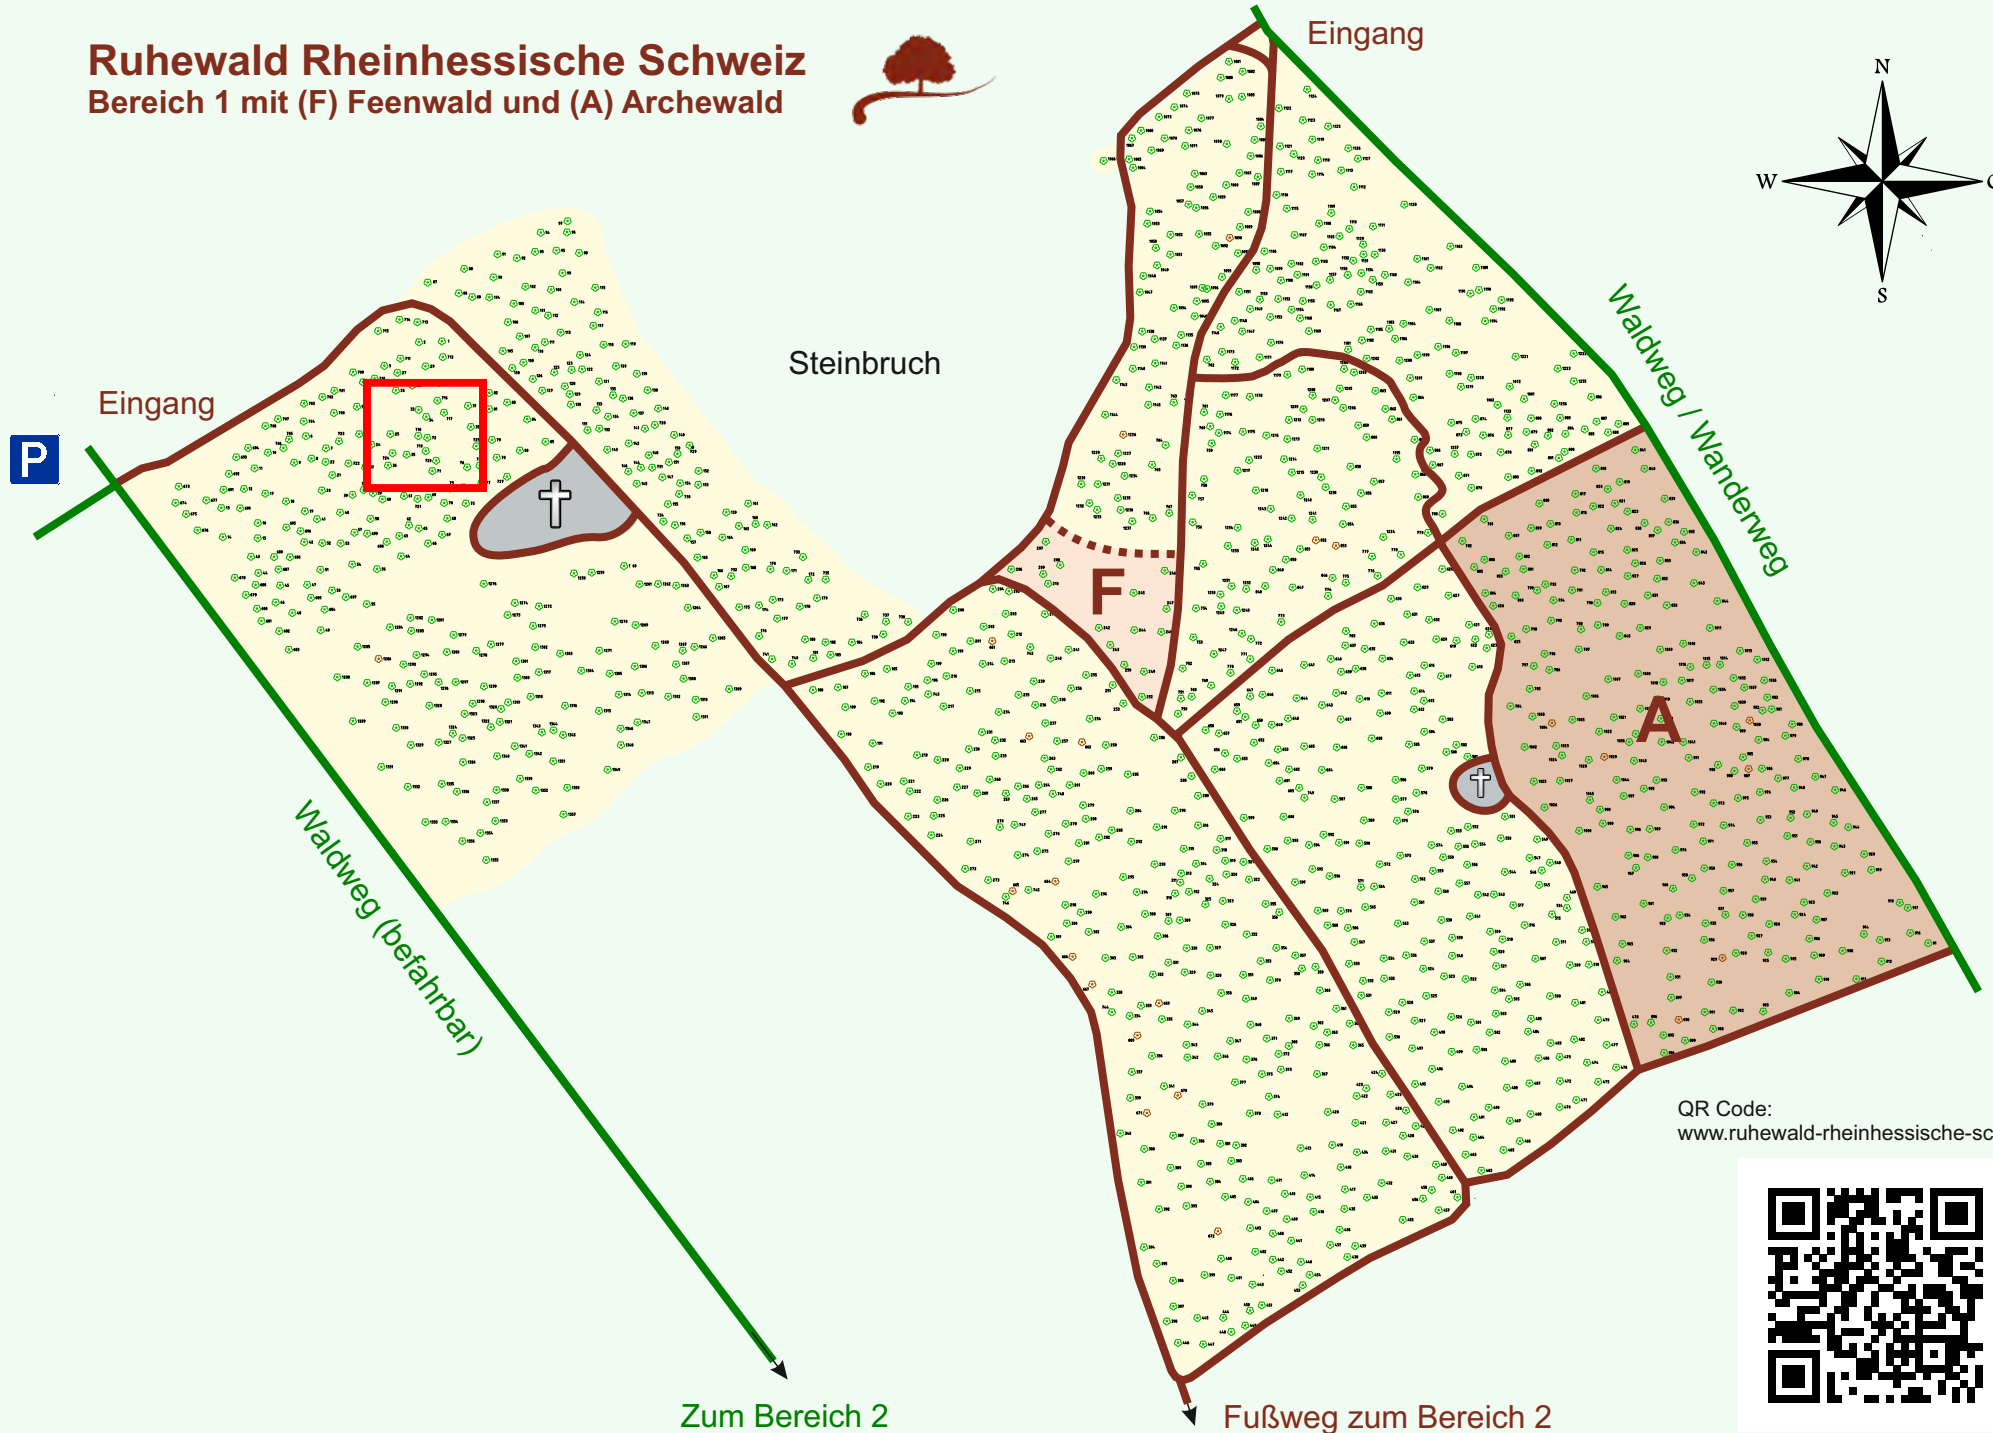

# Ruhewald Rhein Hessische Schweiz

## Bereich 1 mit (F) Feenwald und (A) Archewald

QR Code:  
[www.ruhewald-rhein Hessische-schweiz.de](http://www.ruhewald-rhein Hessische-schweiz.de)

Zum Bereich 2

Fußweg zum Bereich 2