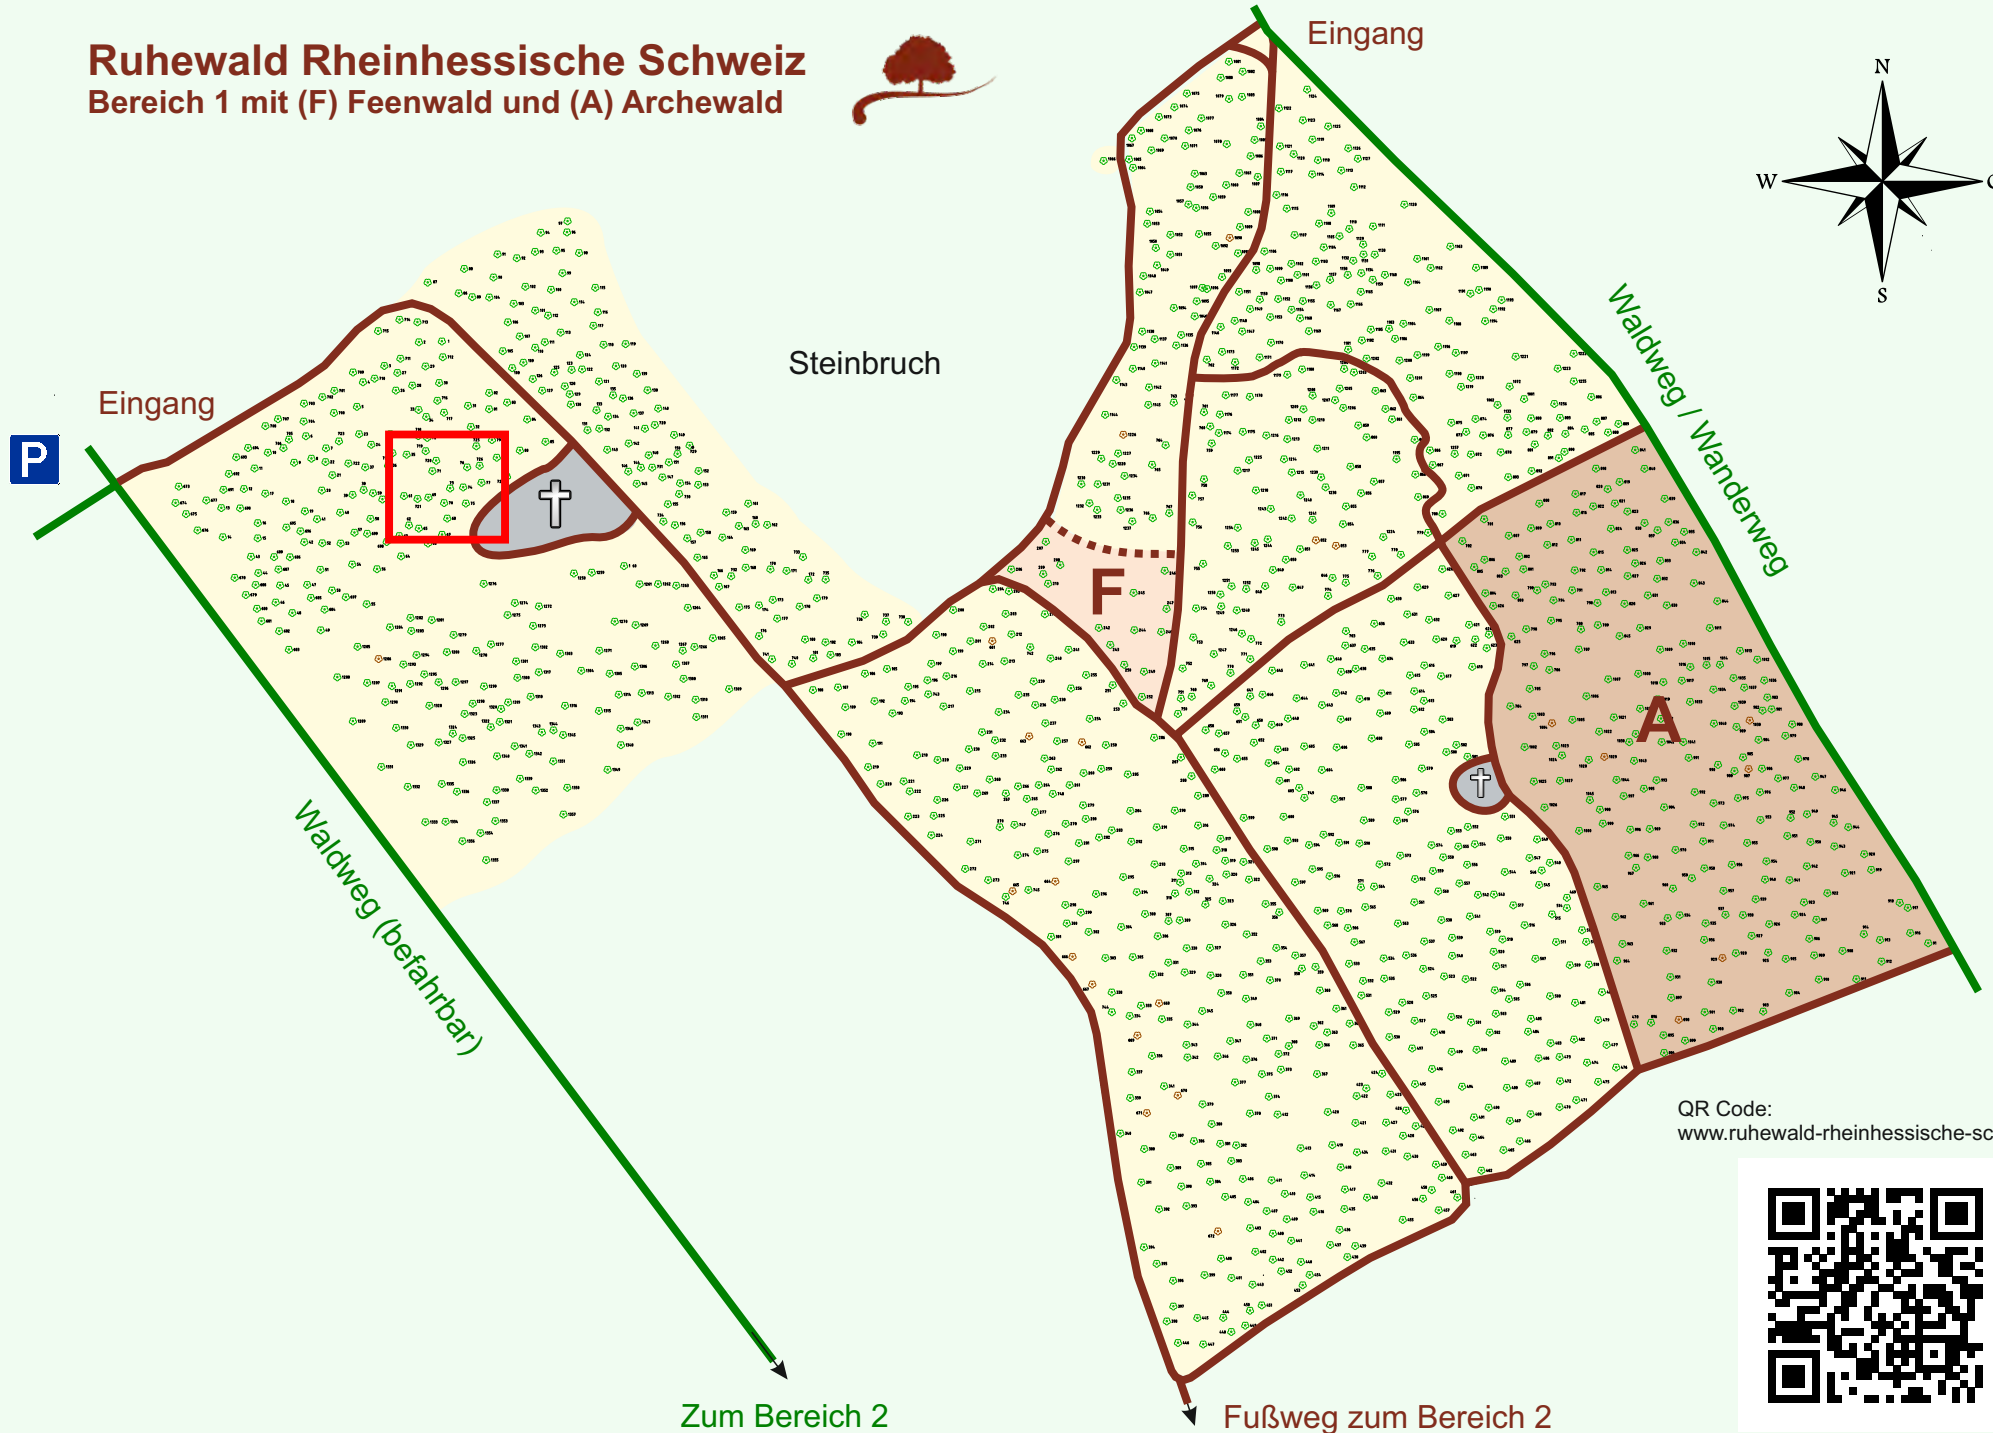

Ruhewald Rhein Hessische Schweiz

Bereich 1 mit (F) Feenwald und (A) Archewald

QR Code:
www.ruhewald-rhein Hessische-schweiz.de