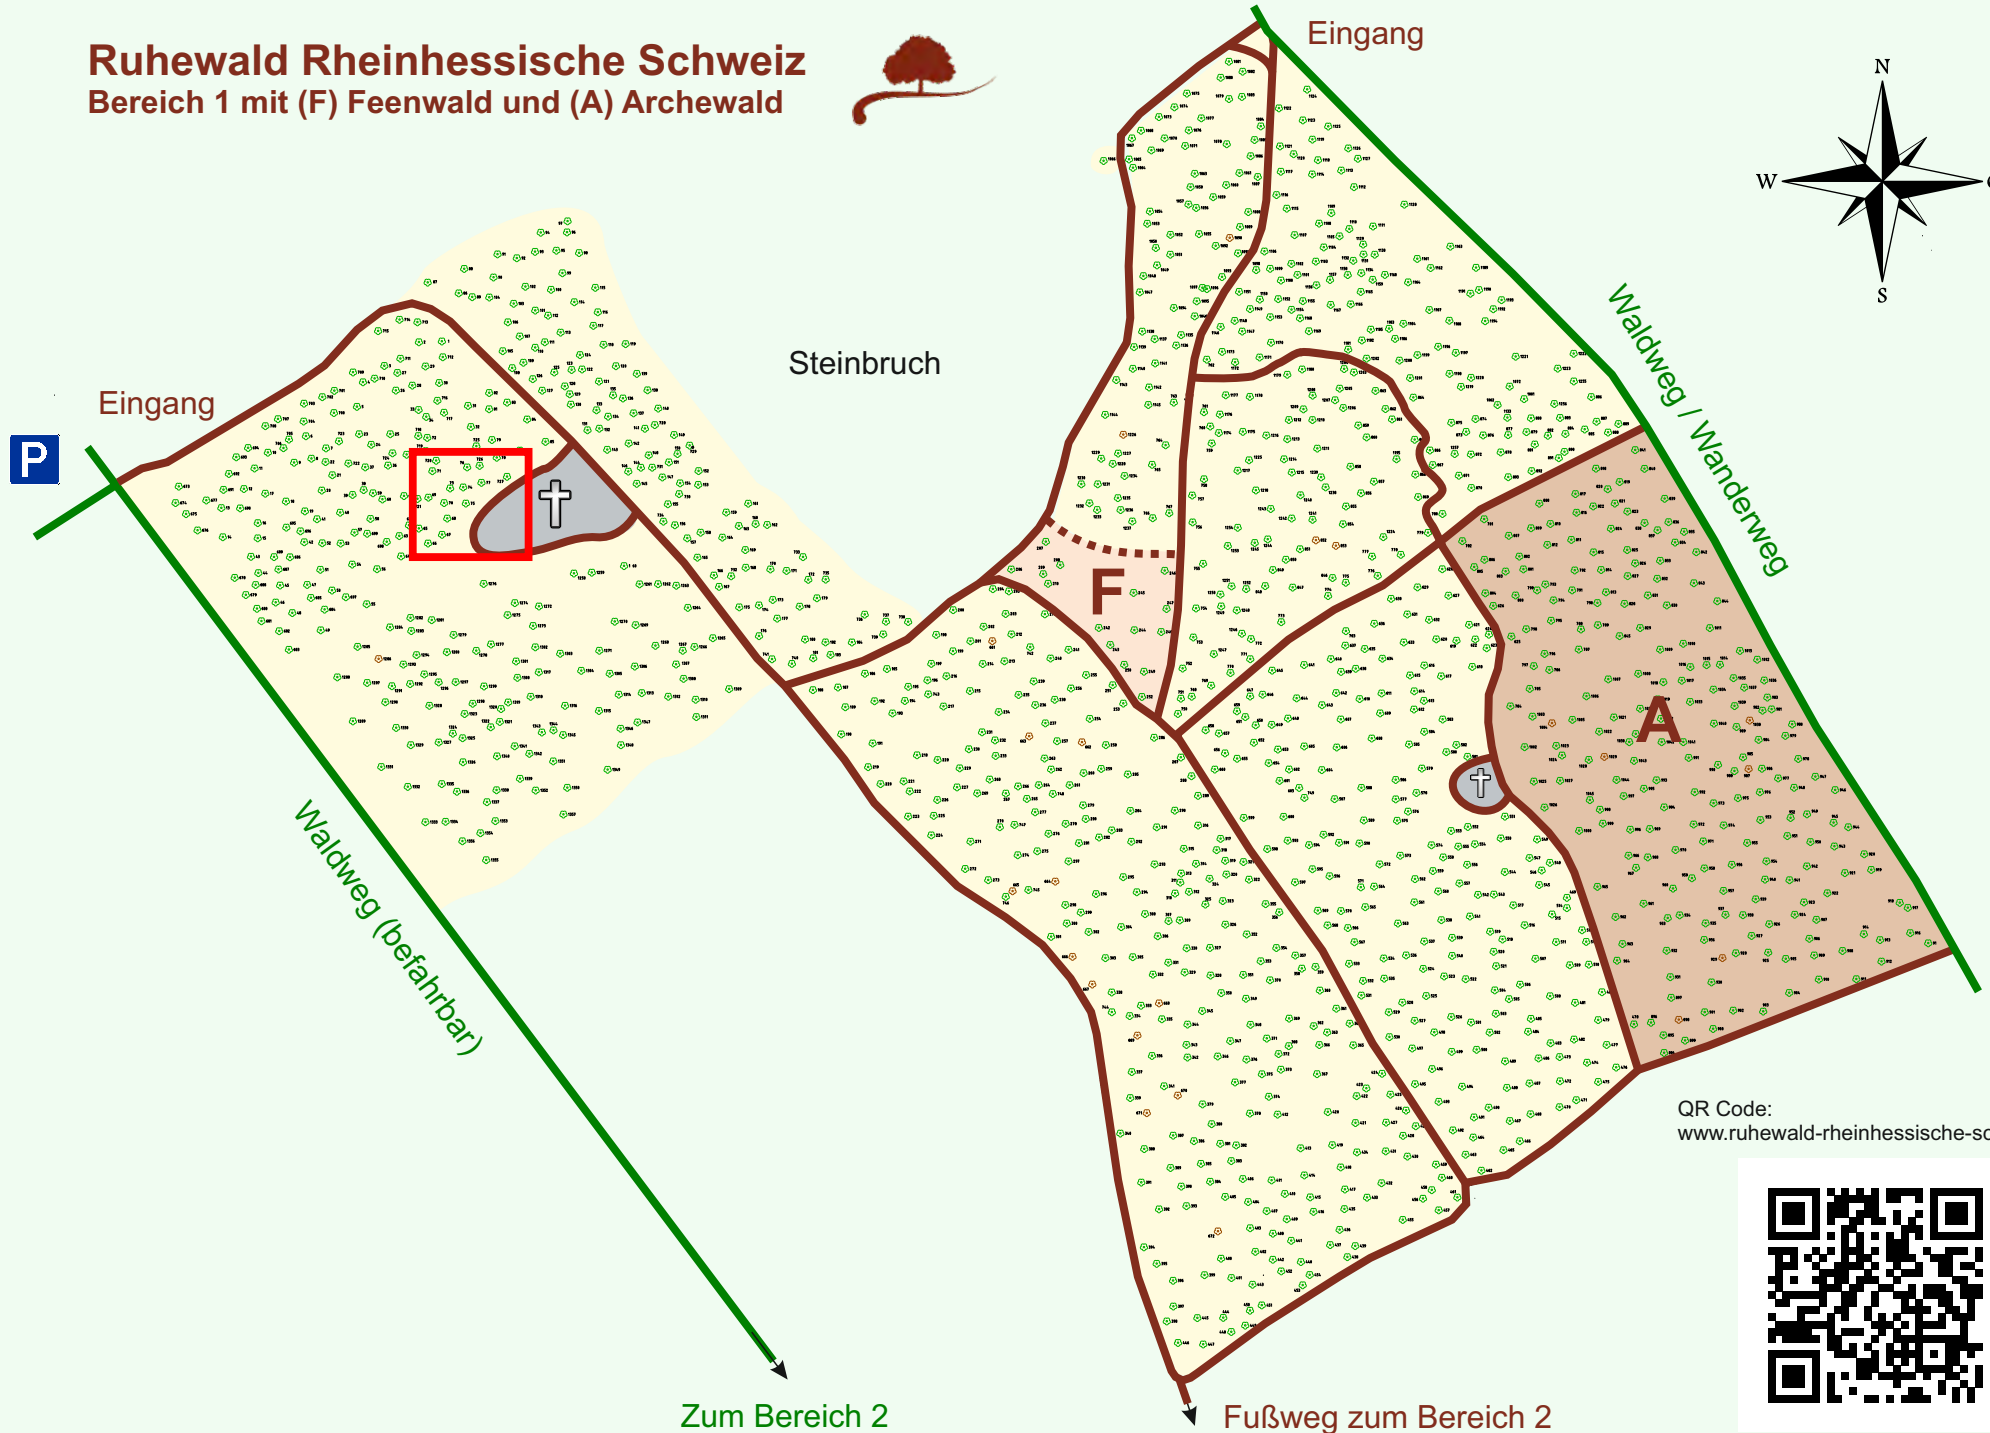

# Ruhewald Rhein Hessische Schweiz

## Bereich 1 mit (F) Feenwald und (A) Archewald

QR Code:  
[www.ruhewald-rhein Hessische-schweiz.de](http://www.ruhewald-rhein Hessische-schweiz.de)