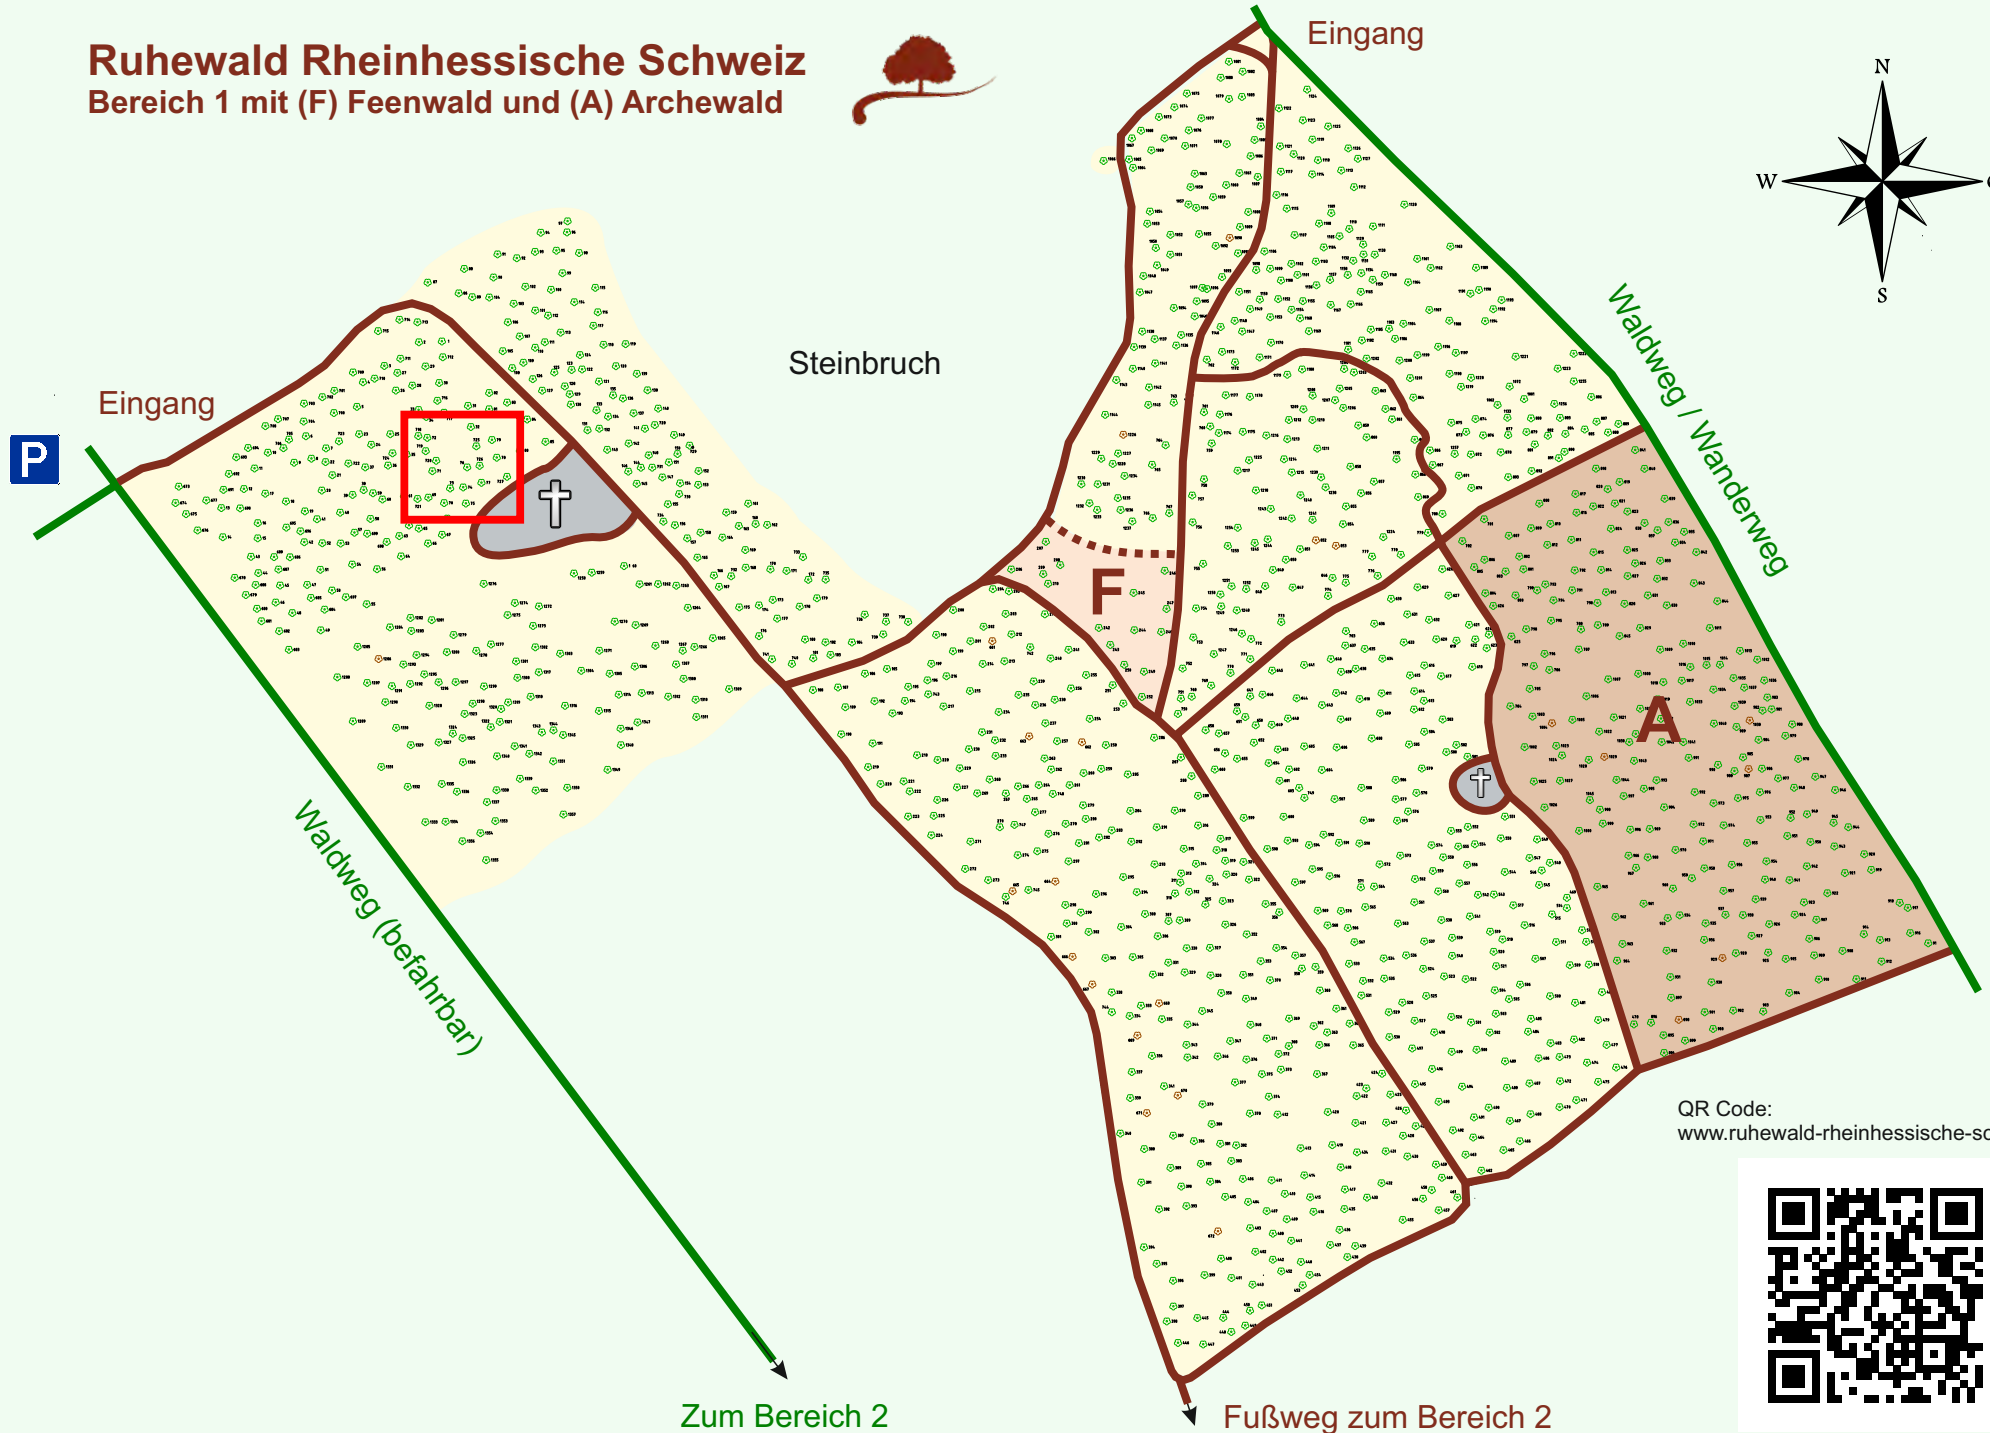

# Ruhewald Rhein Hessische Schweiz

## Bereich 1 mit (F) Feenwald und (A) Archewald

QR Code:  
[www.ruhewald-rhein Hessische-schweiz.de](http://www.ruhewald-rhein Hessische-schweiz.de)