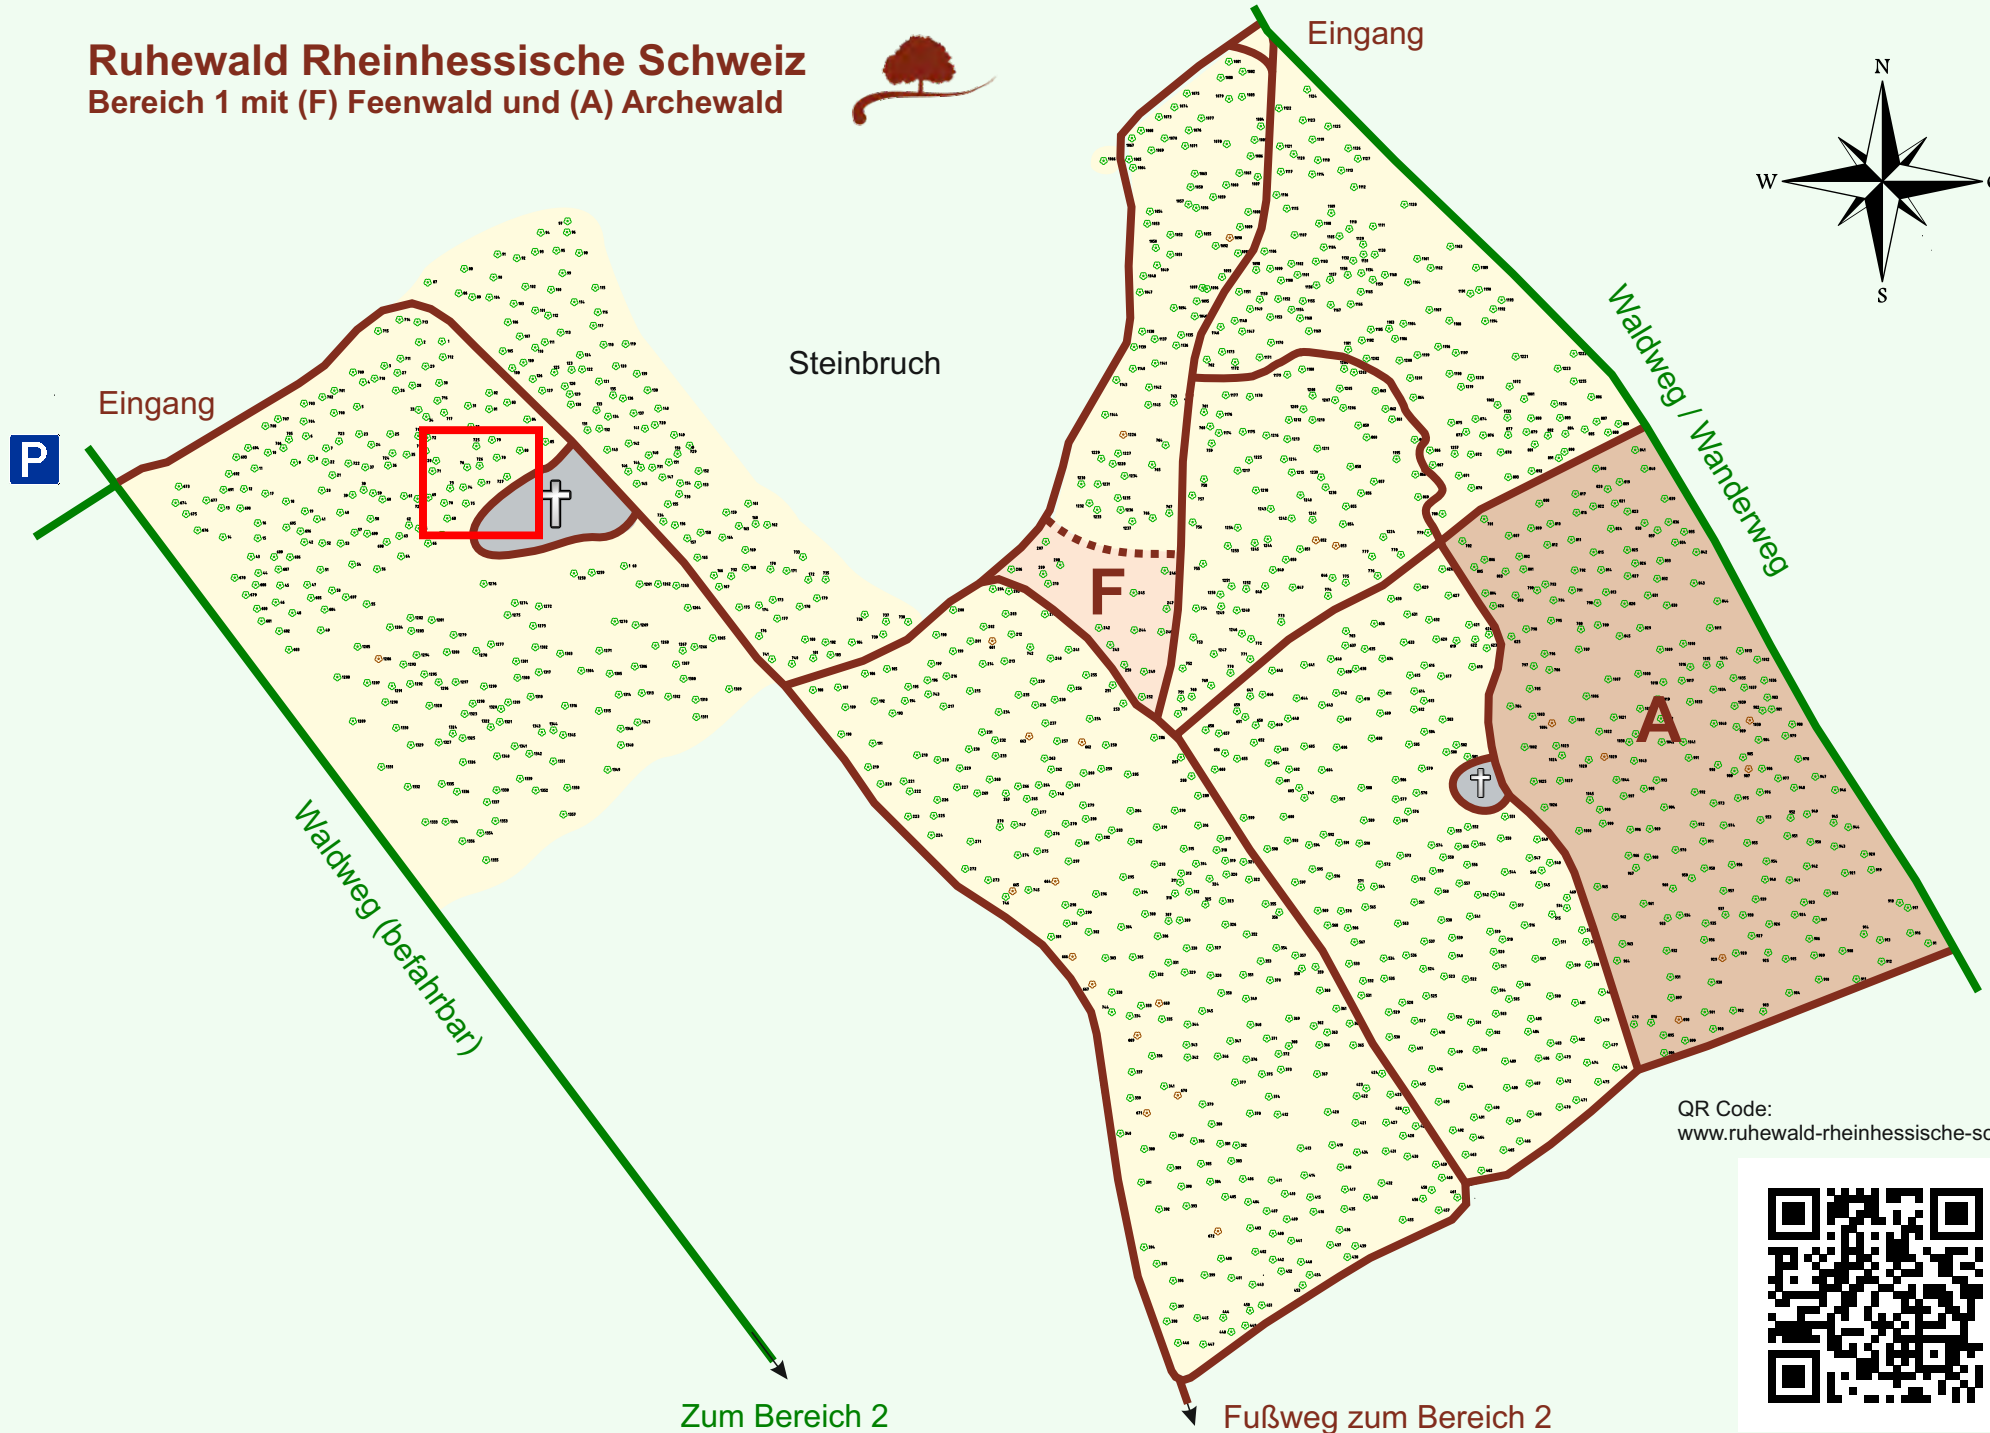

# Ruhewald Rhein Hessische Schweiz

## Bereich 1 mit (F) Feenwald und (A) Archewald

QR Code:  
[www.ruhewald-rhein Hessische-schweiz.de](http://www.ruhewald-rhein Hessische-schweiz.de)