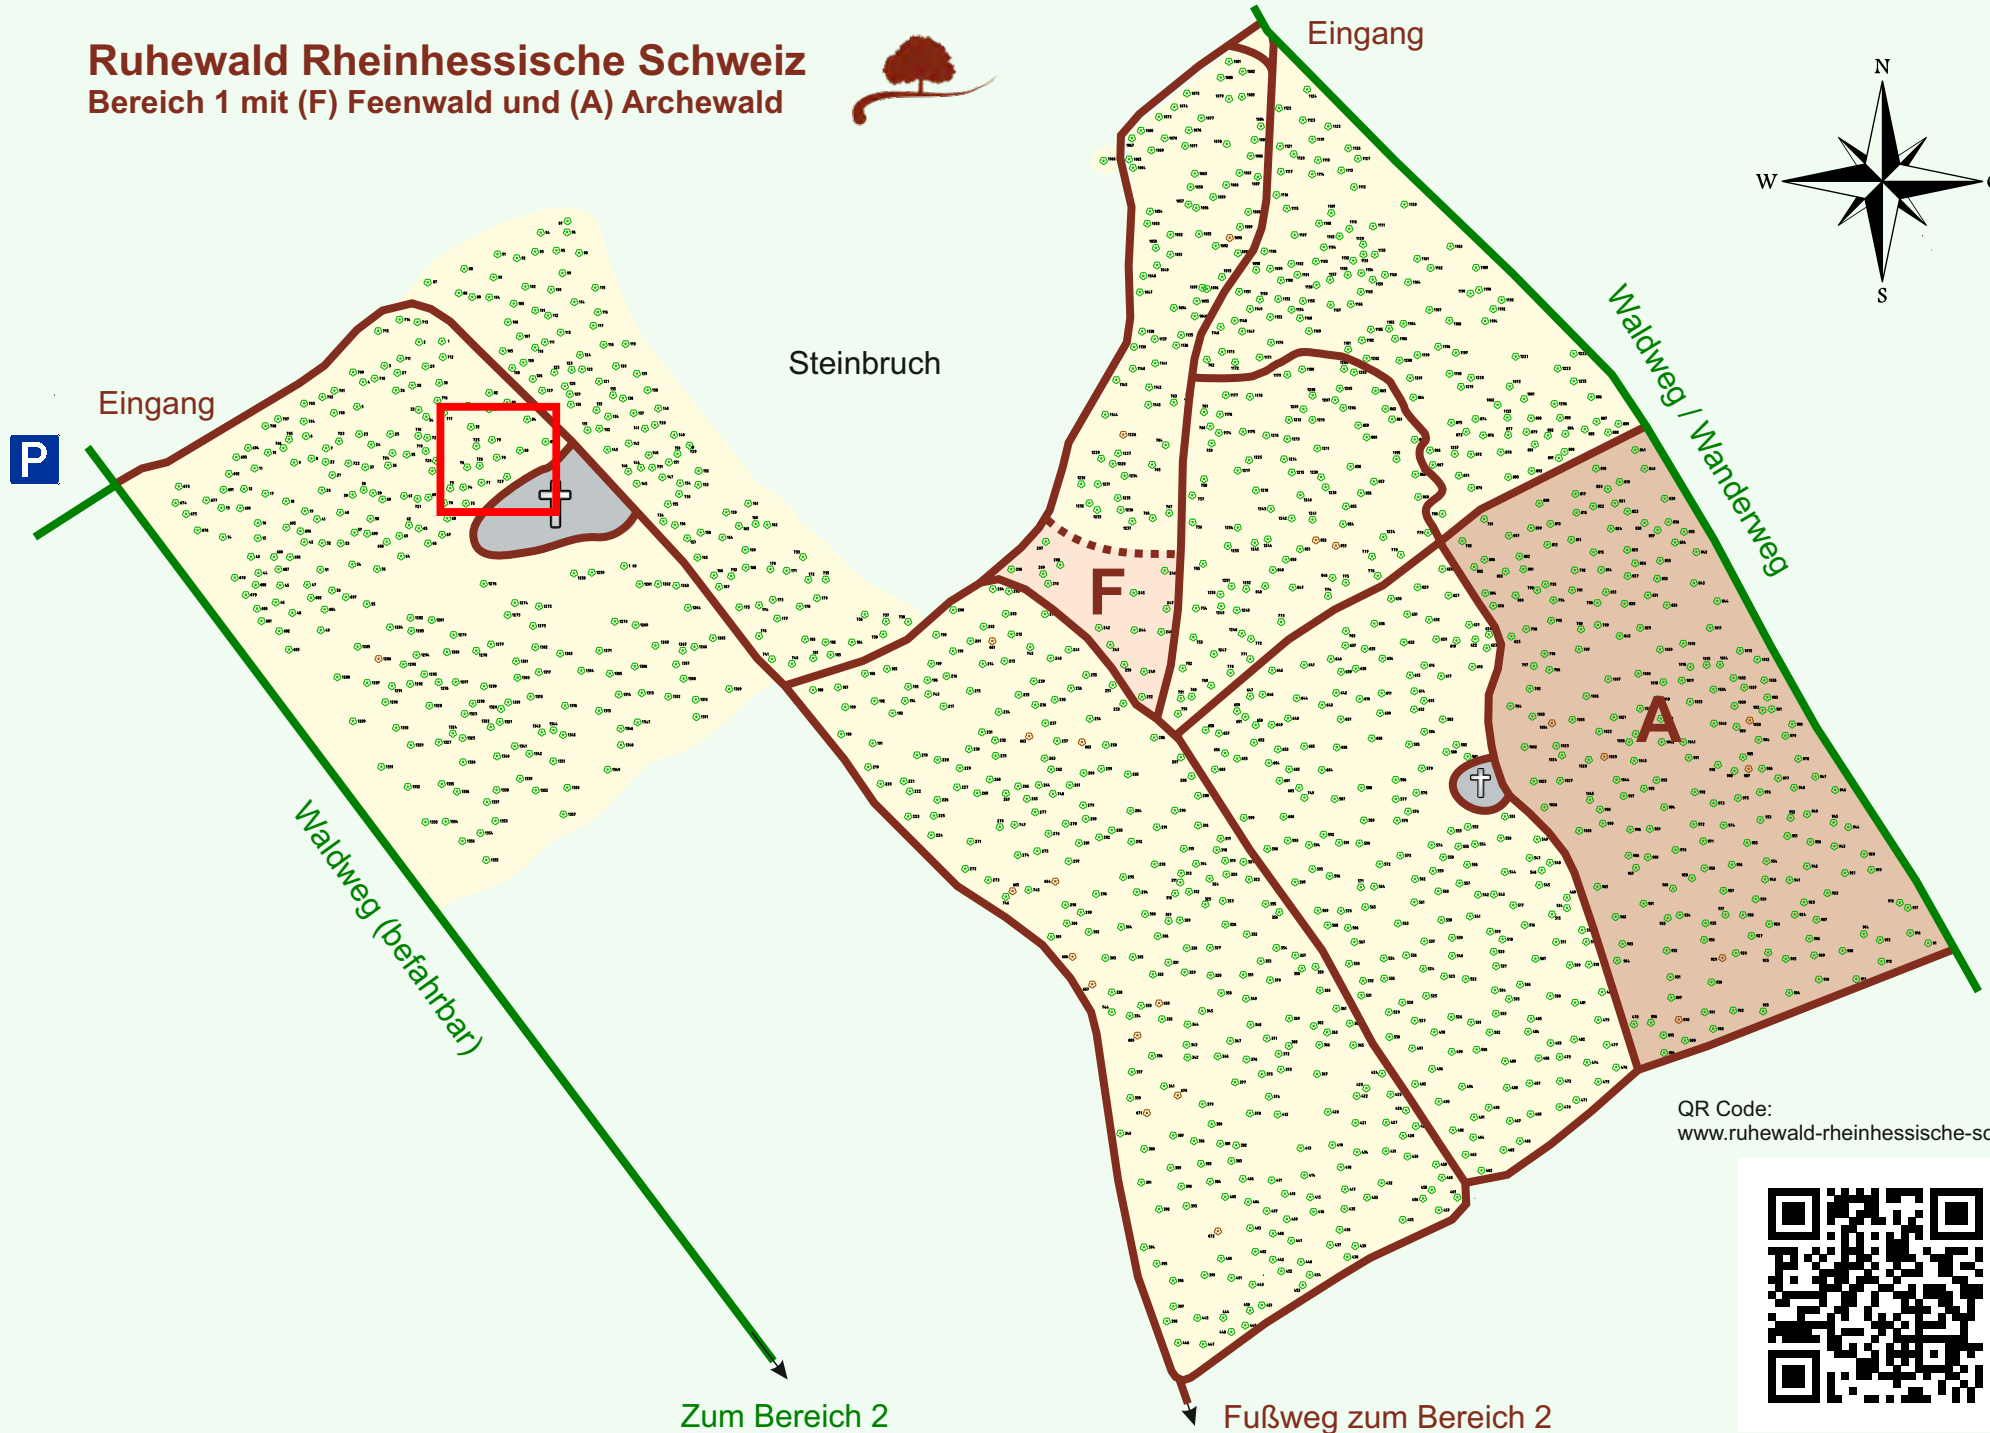

# Ruhewald Rhein Hessische Schweiz

## Bereich 1 mit (F) Feenwald und (A) Archewald

QR Code:  
[www.ruhewald-rhein Hessische-schweiz.de](http://www.ruhewald-rhein Hessische-schweiz.de)