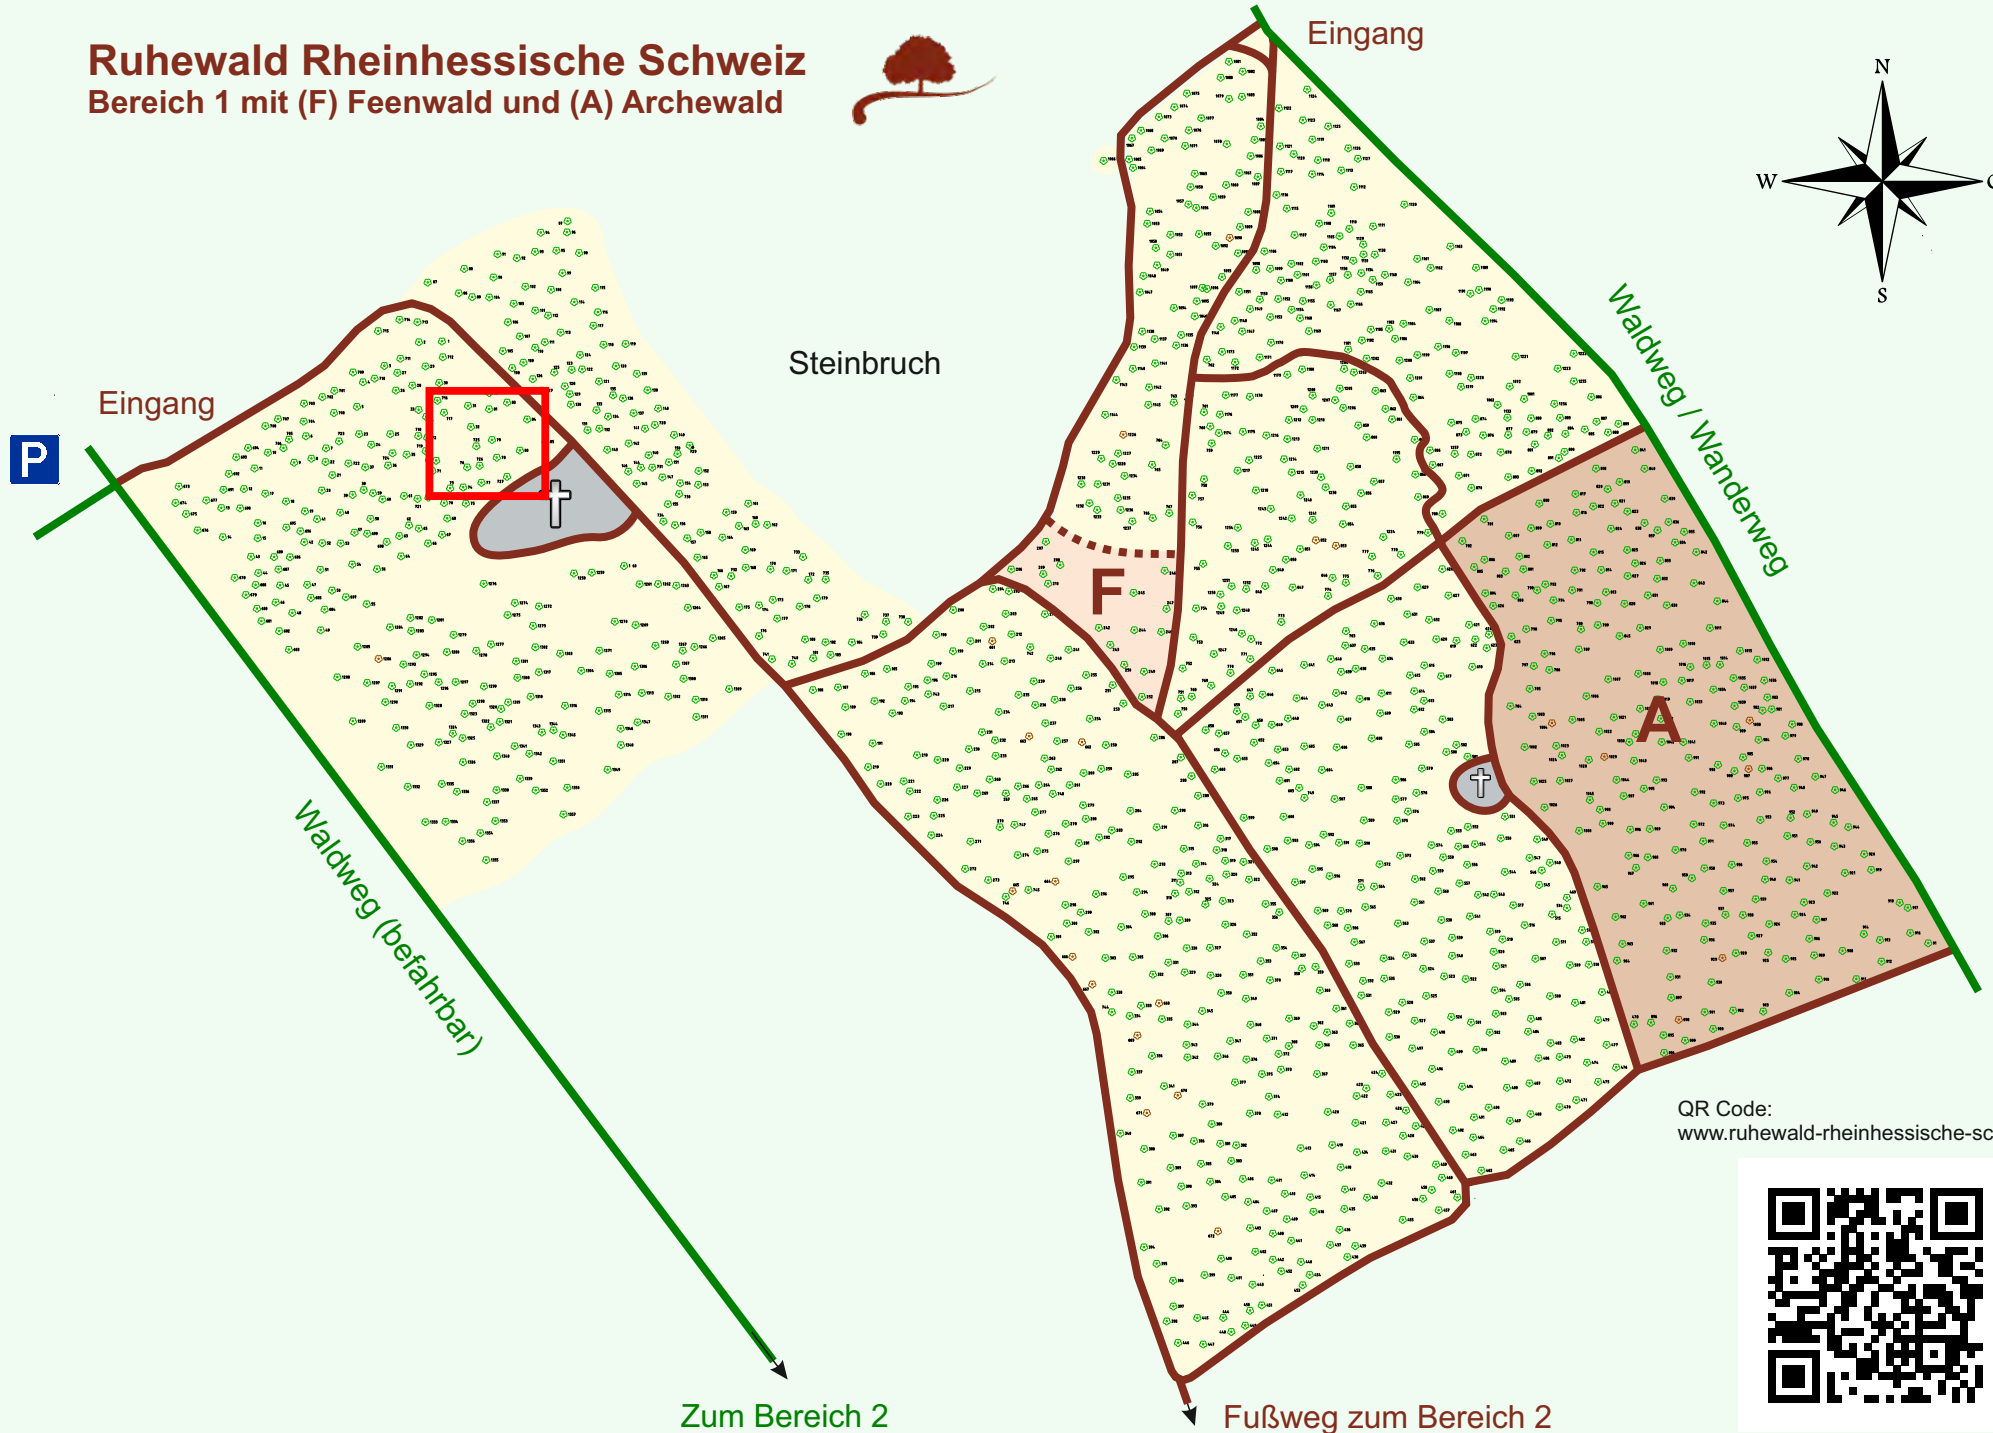

Ruhewald Rhein Hessische Schweiz

Bereich 1 mit (F) Feenwald und (A) Archewald

QR Code:
www.ruhewald-rhein Hessische-schweiz.de