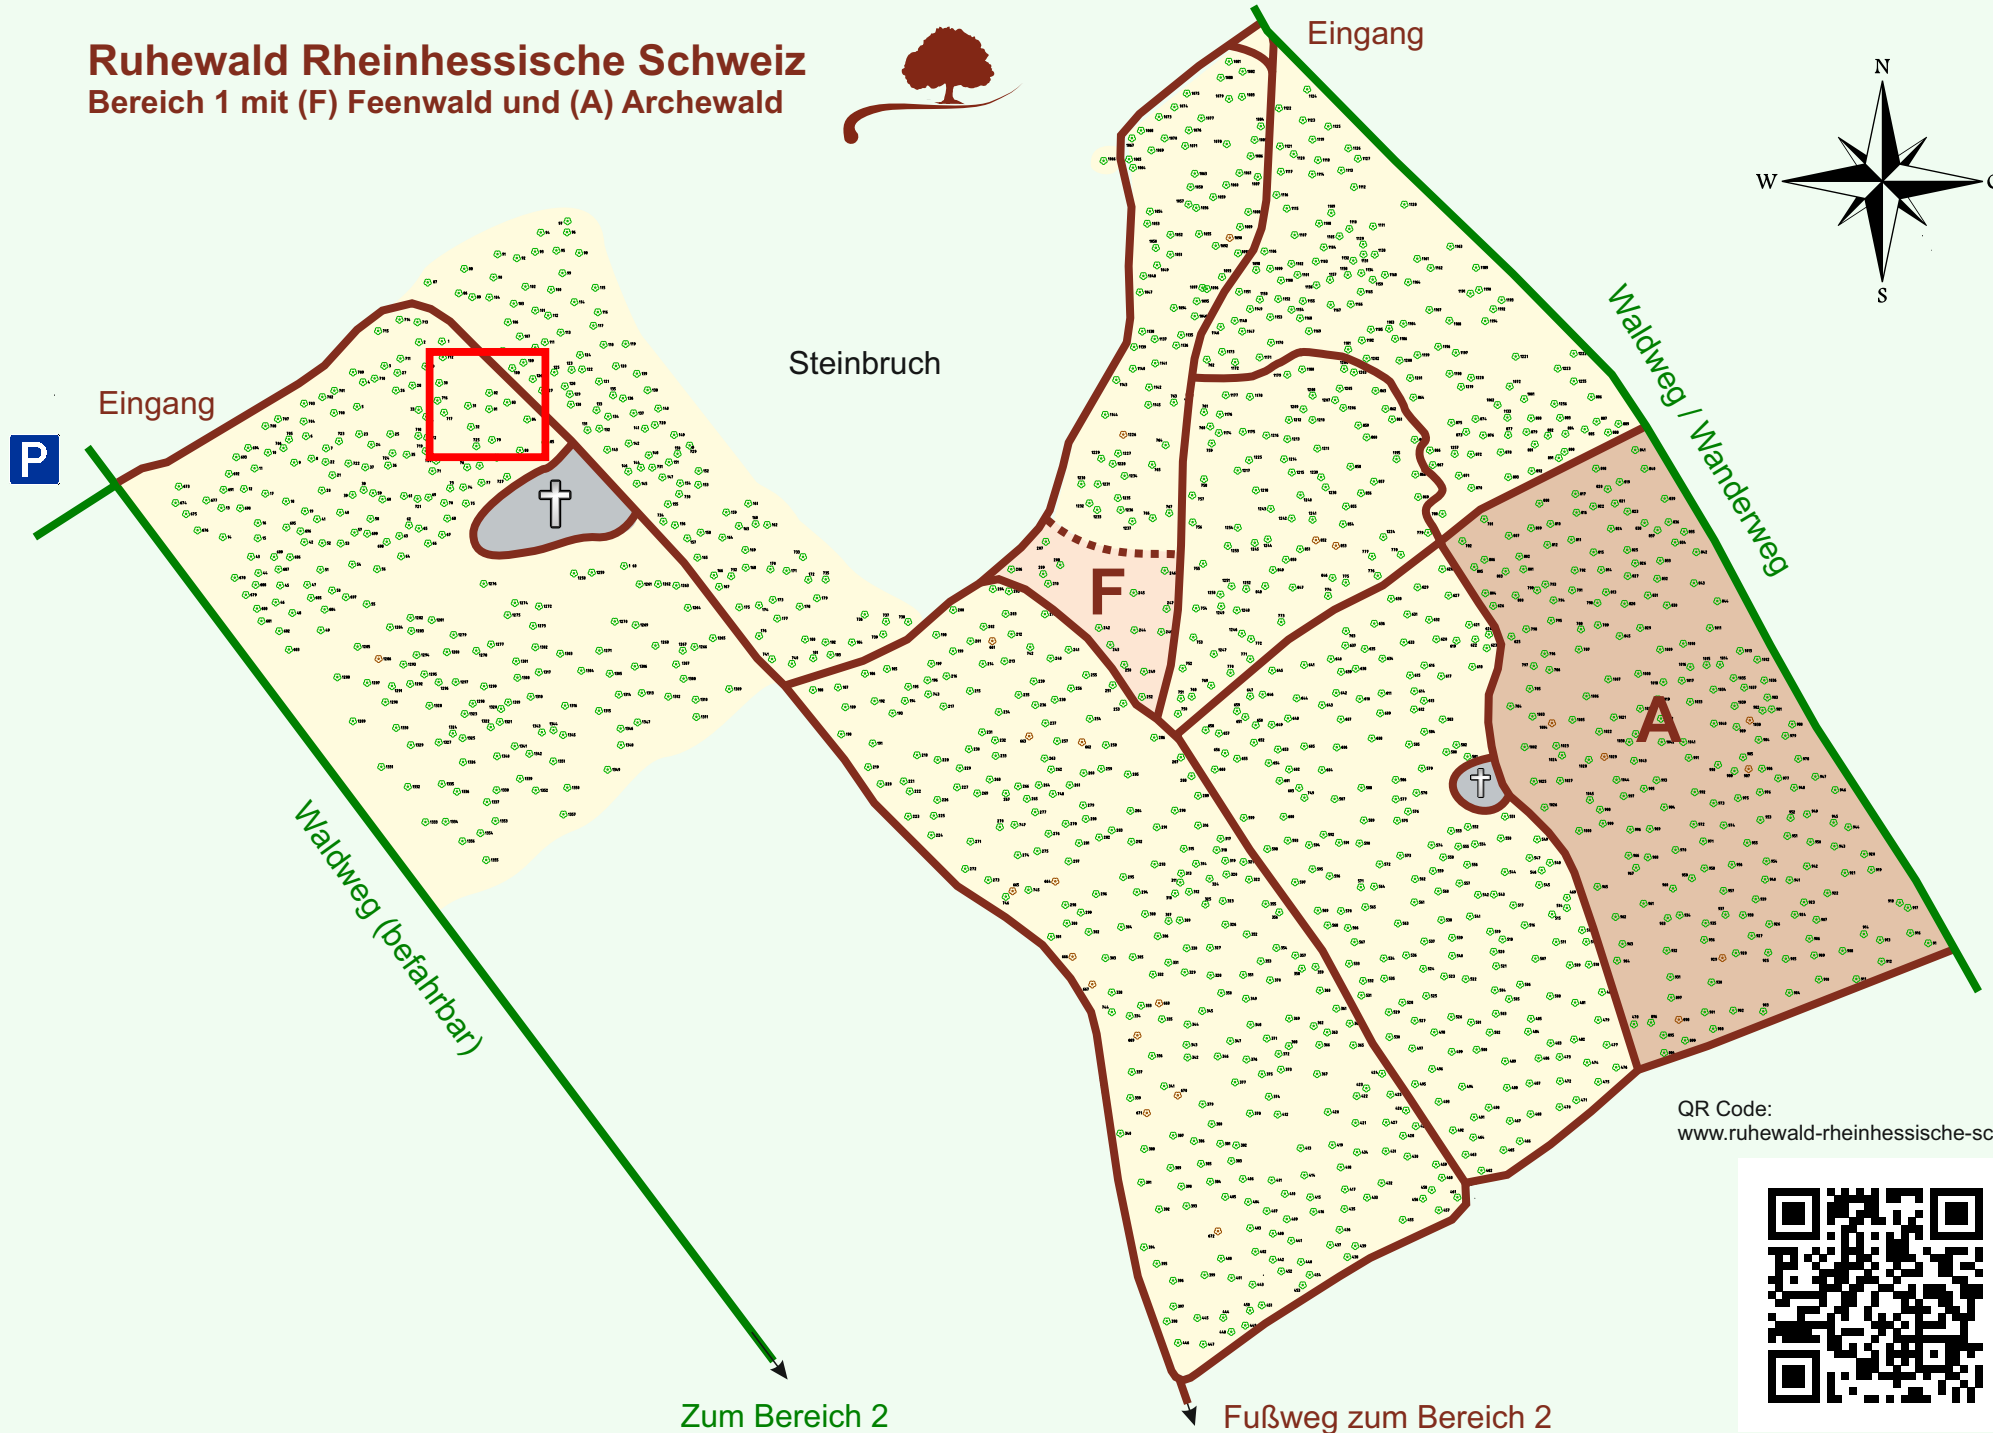

# Ruhewald Rhein Hessische Schweiz

## Bereich 1 mit (F) Feenwald und (A) Archewald

QR Code:  
[www.ruhewald-rhein Hessische-schweiz.de](http://www.ruhewald-rhein Hessische-schweiz.de)