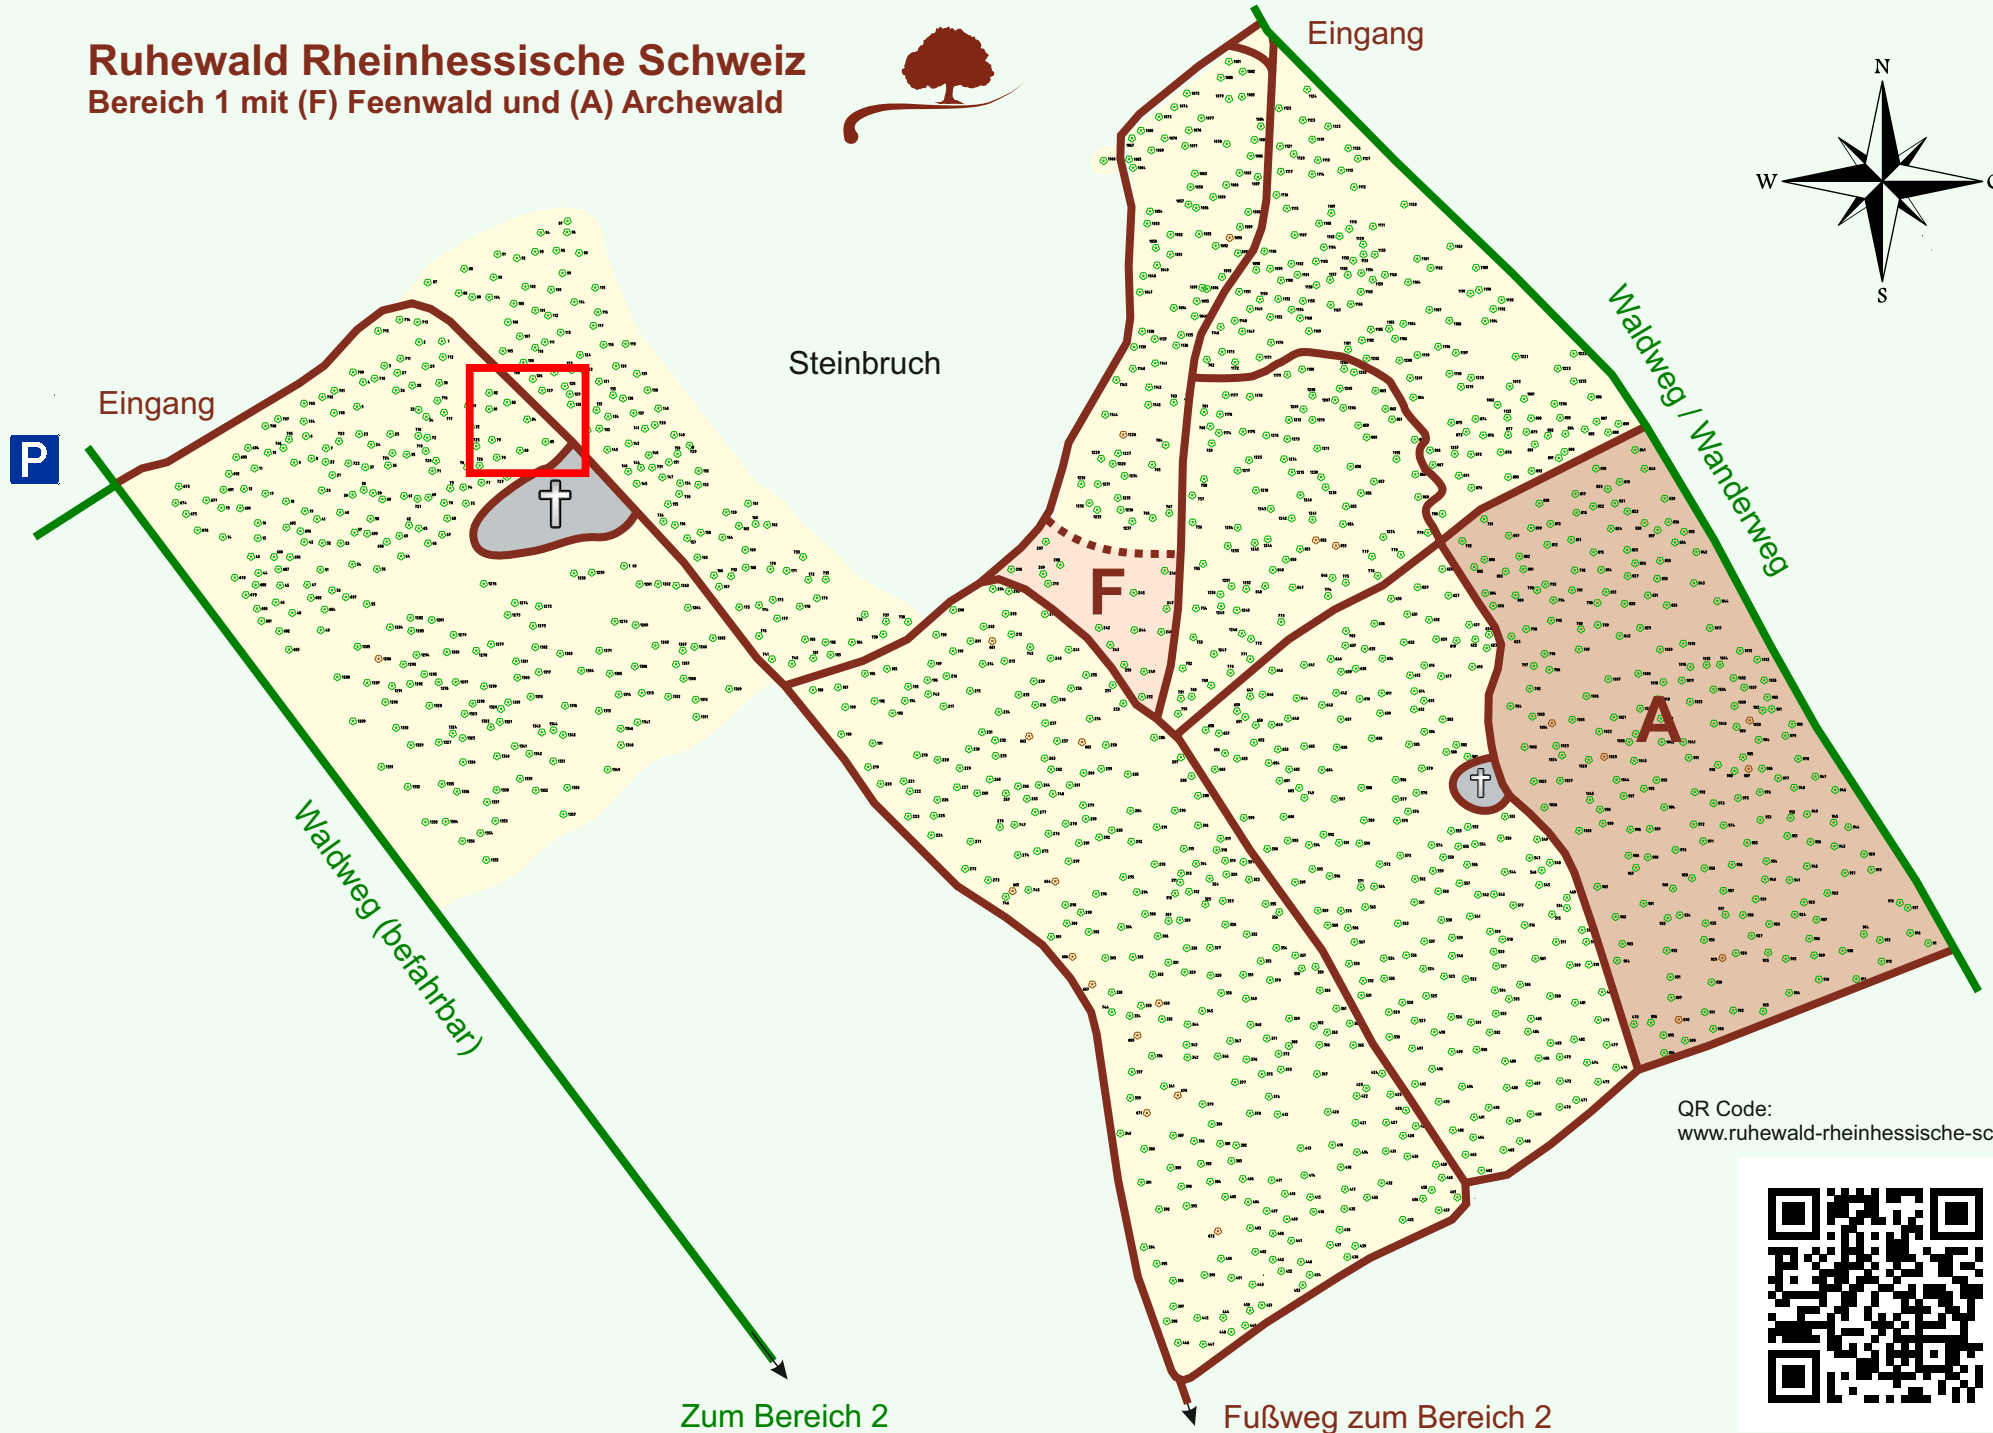

Ruhewald Rhein Hessische Schweiz

Bereich 1 mit (F) Feenwald und (A) Archewald

QR Code:
www.ruhewald-rhein Hessische-schweiz.de