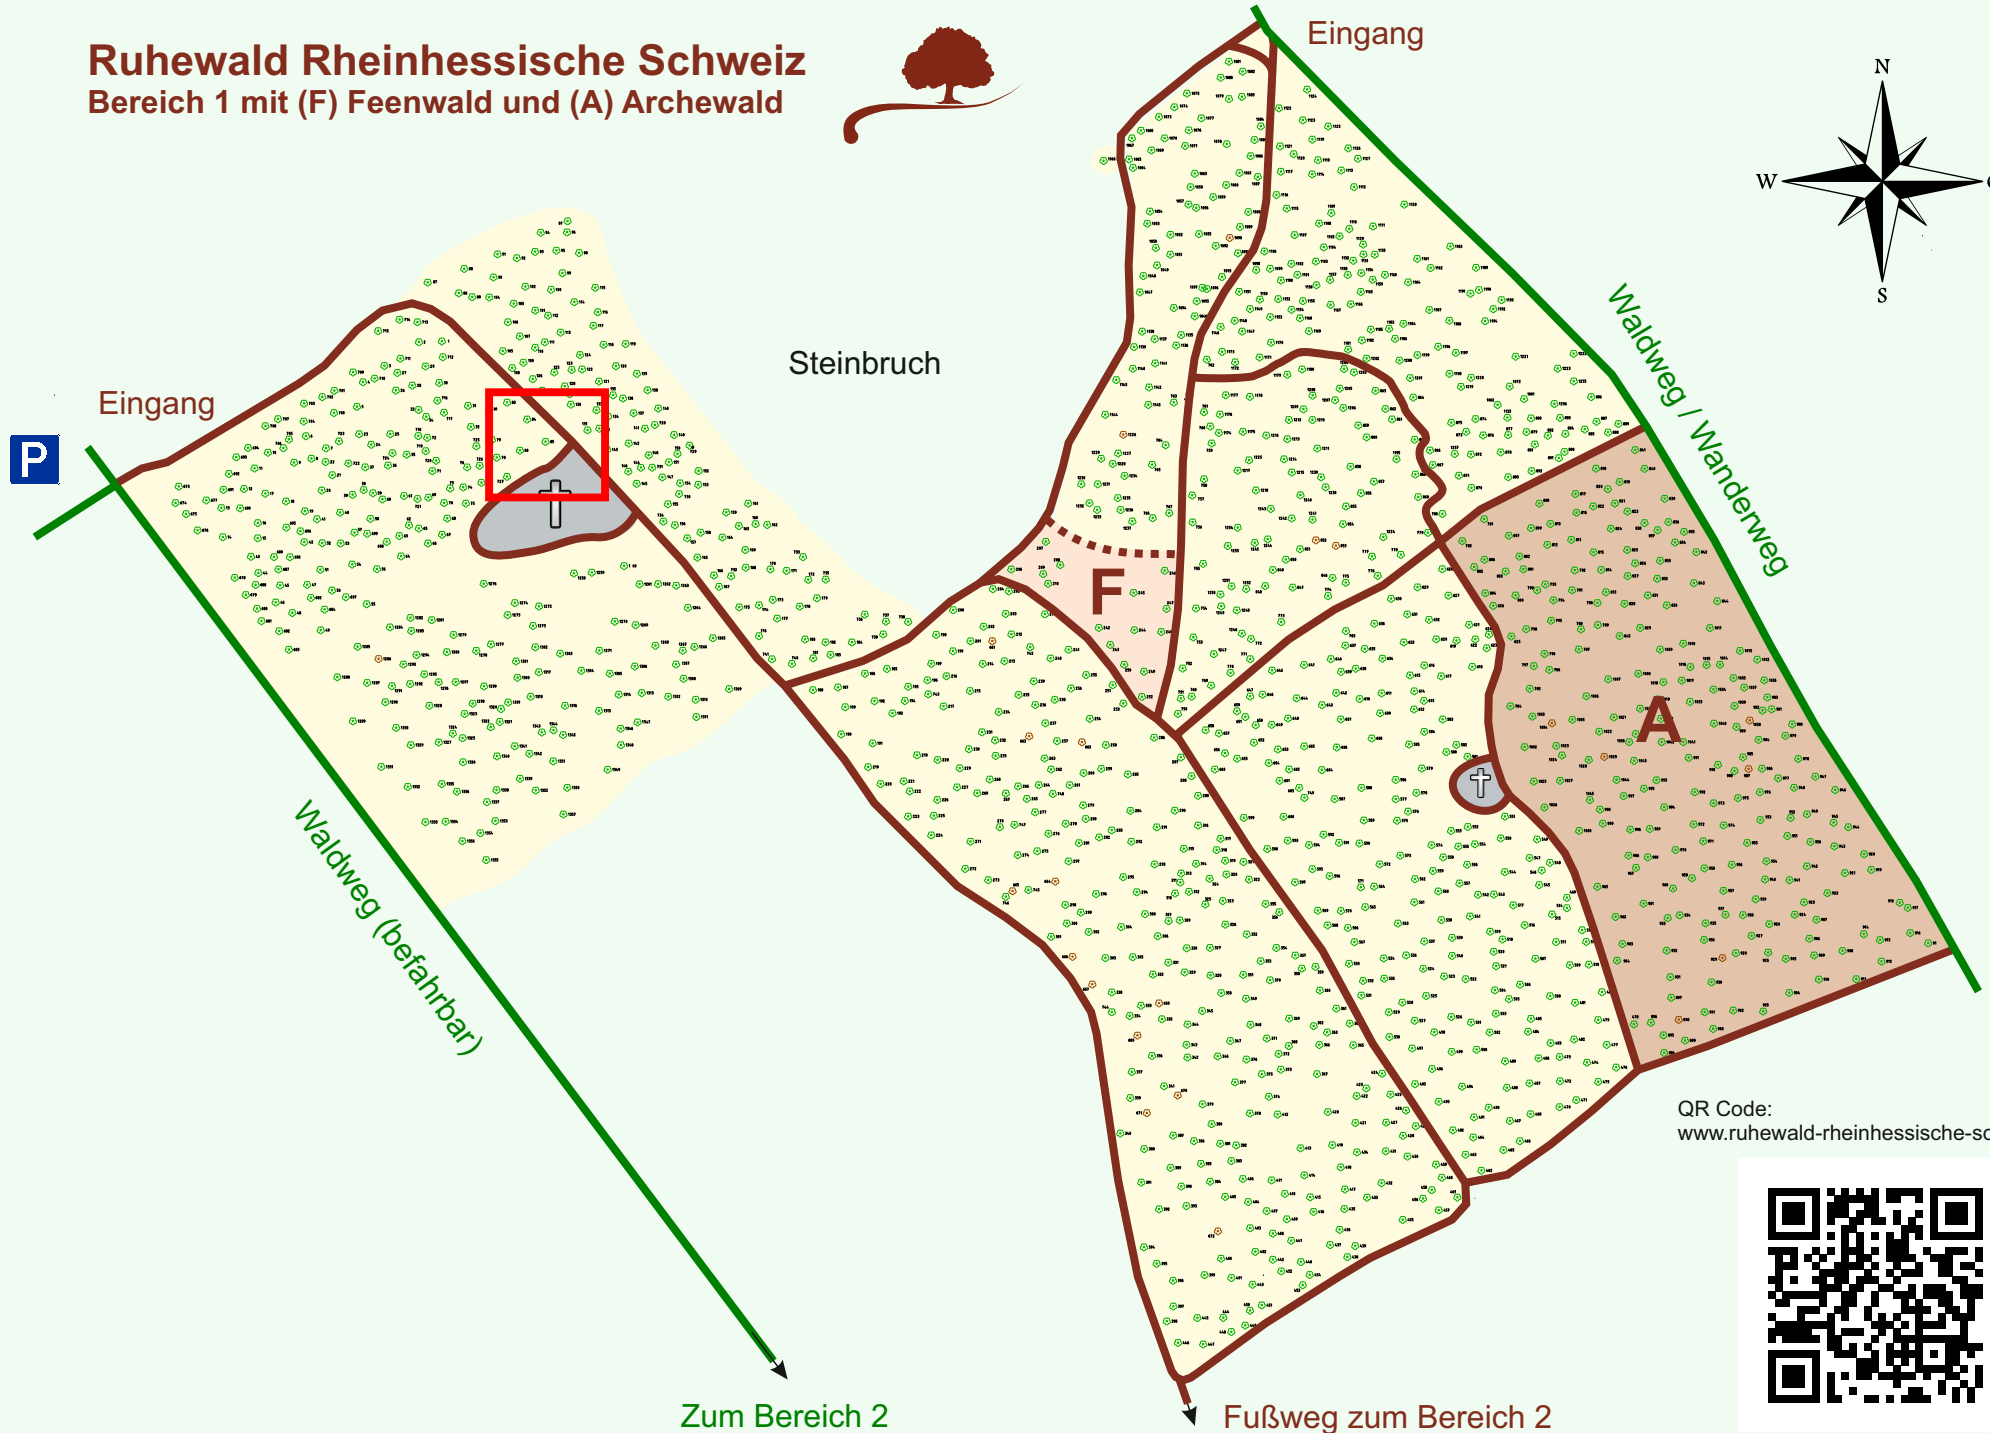

Ruhewald Rhein Hessische Schweiz

Bereich 1 mit (F) Feenwald und (A) Archewald

QR Code:
www.ruhewald-rhein Hessische-schweiz.de