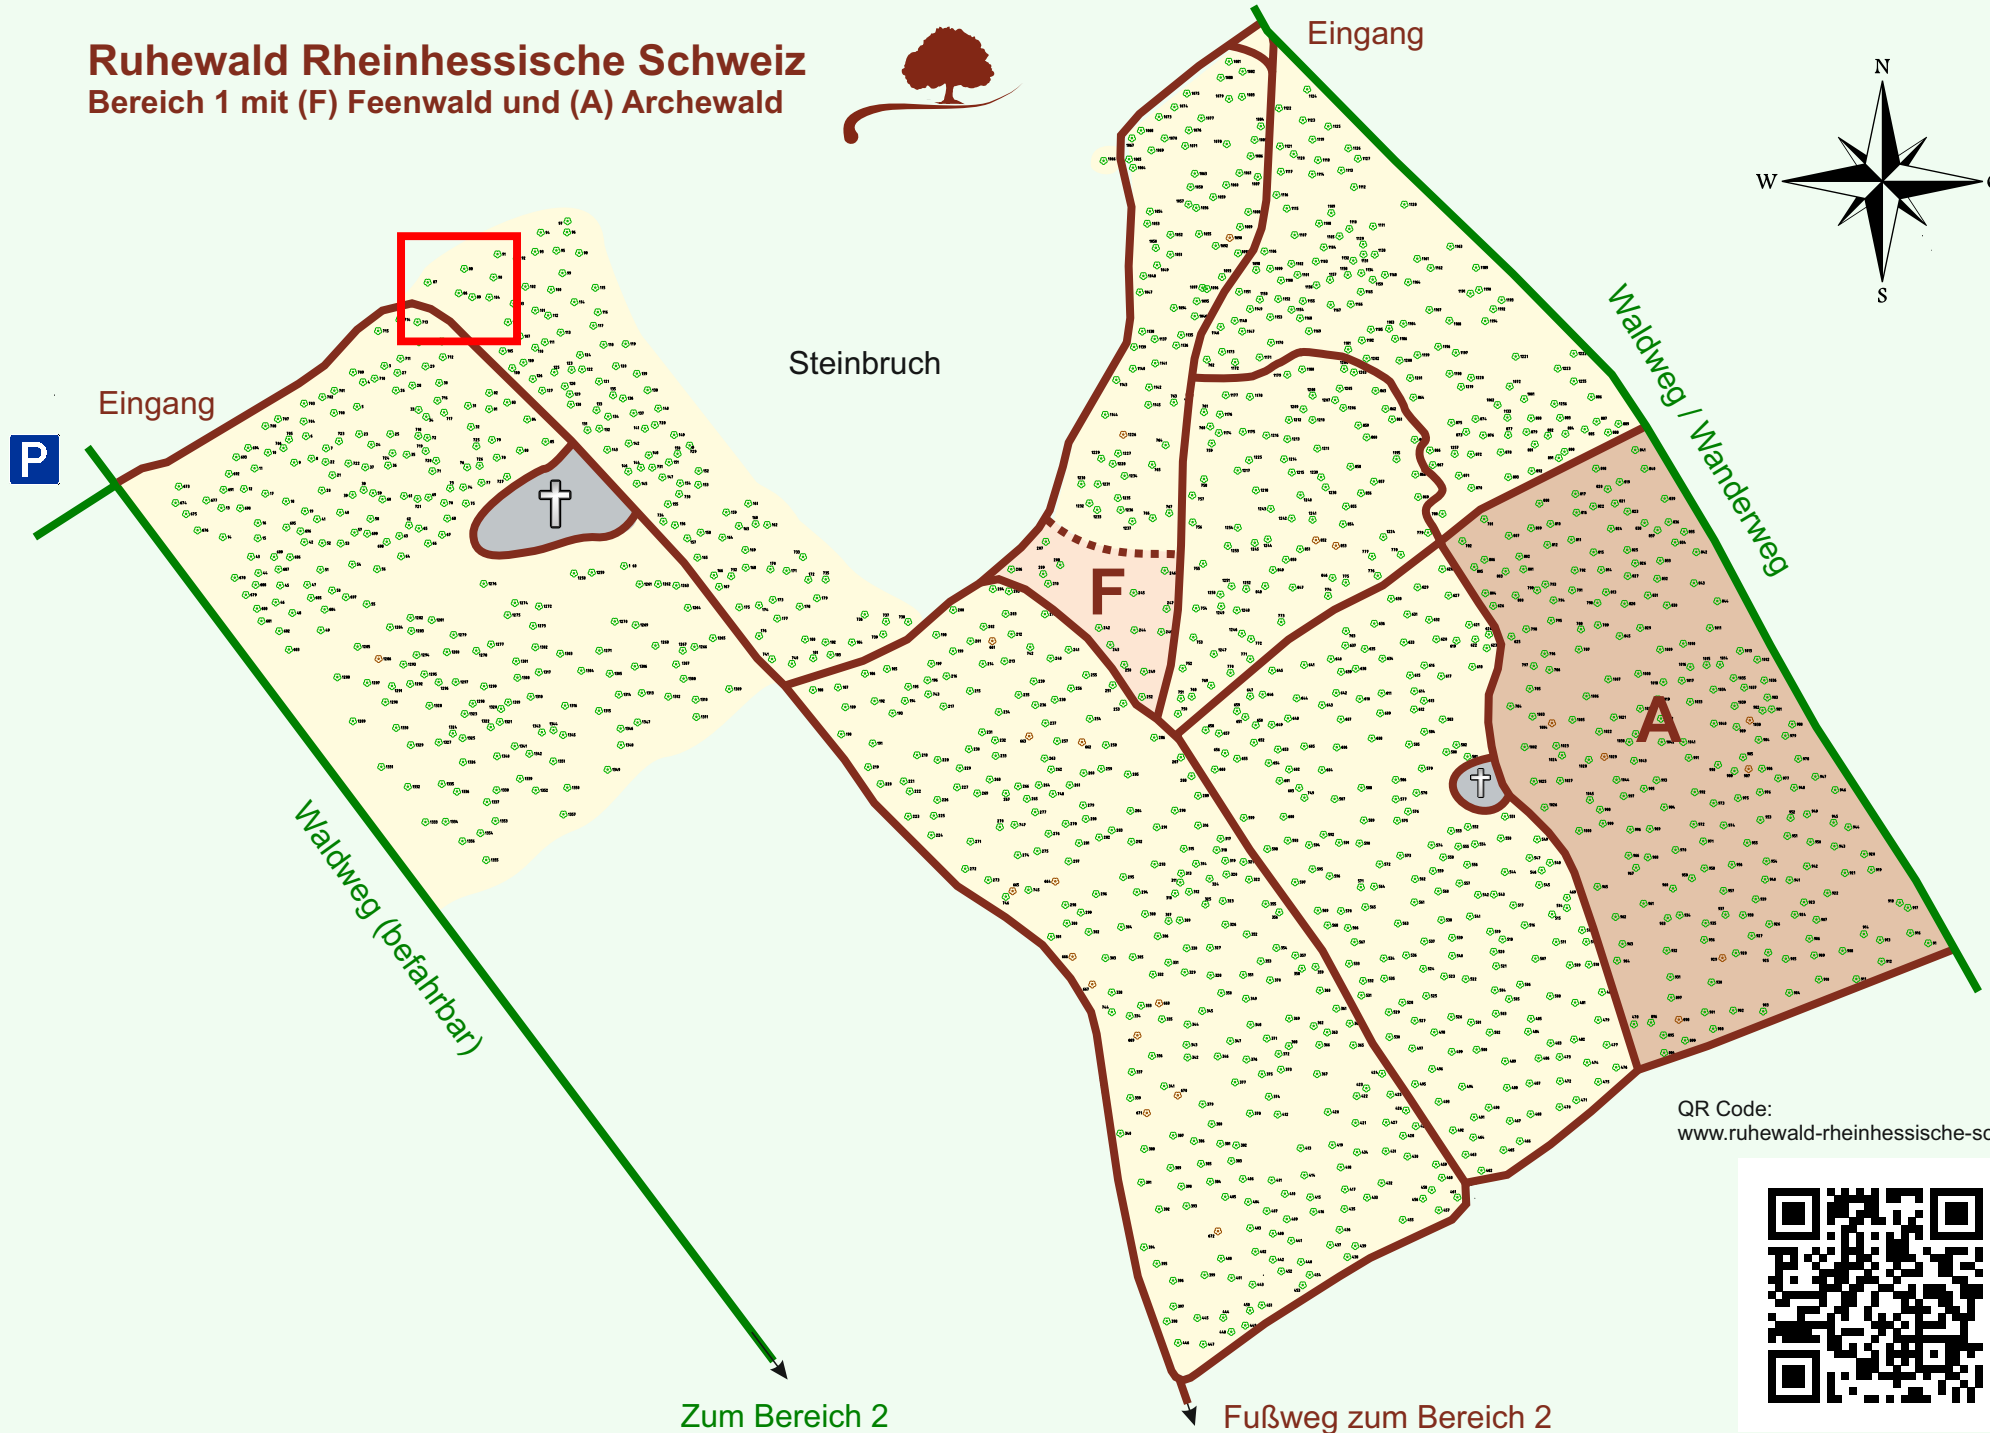

Ruhewald Rhein Hessische Schweiz

Bereich 1 mit (F) Feenwald und (A) Archewald

QR Code:
www.ruhewald-rhein Hessische-schweiz.de

Zum Bereich 2

Fußweg zum Bereich 2