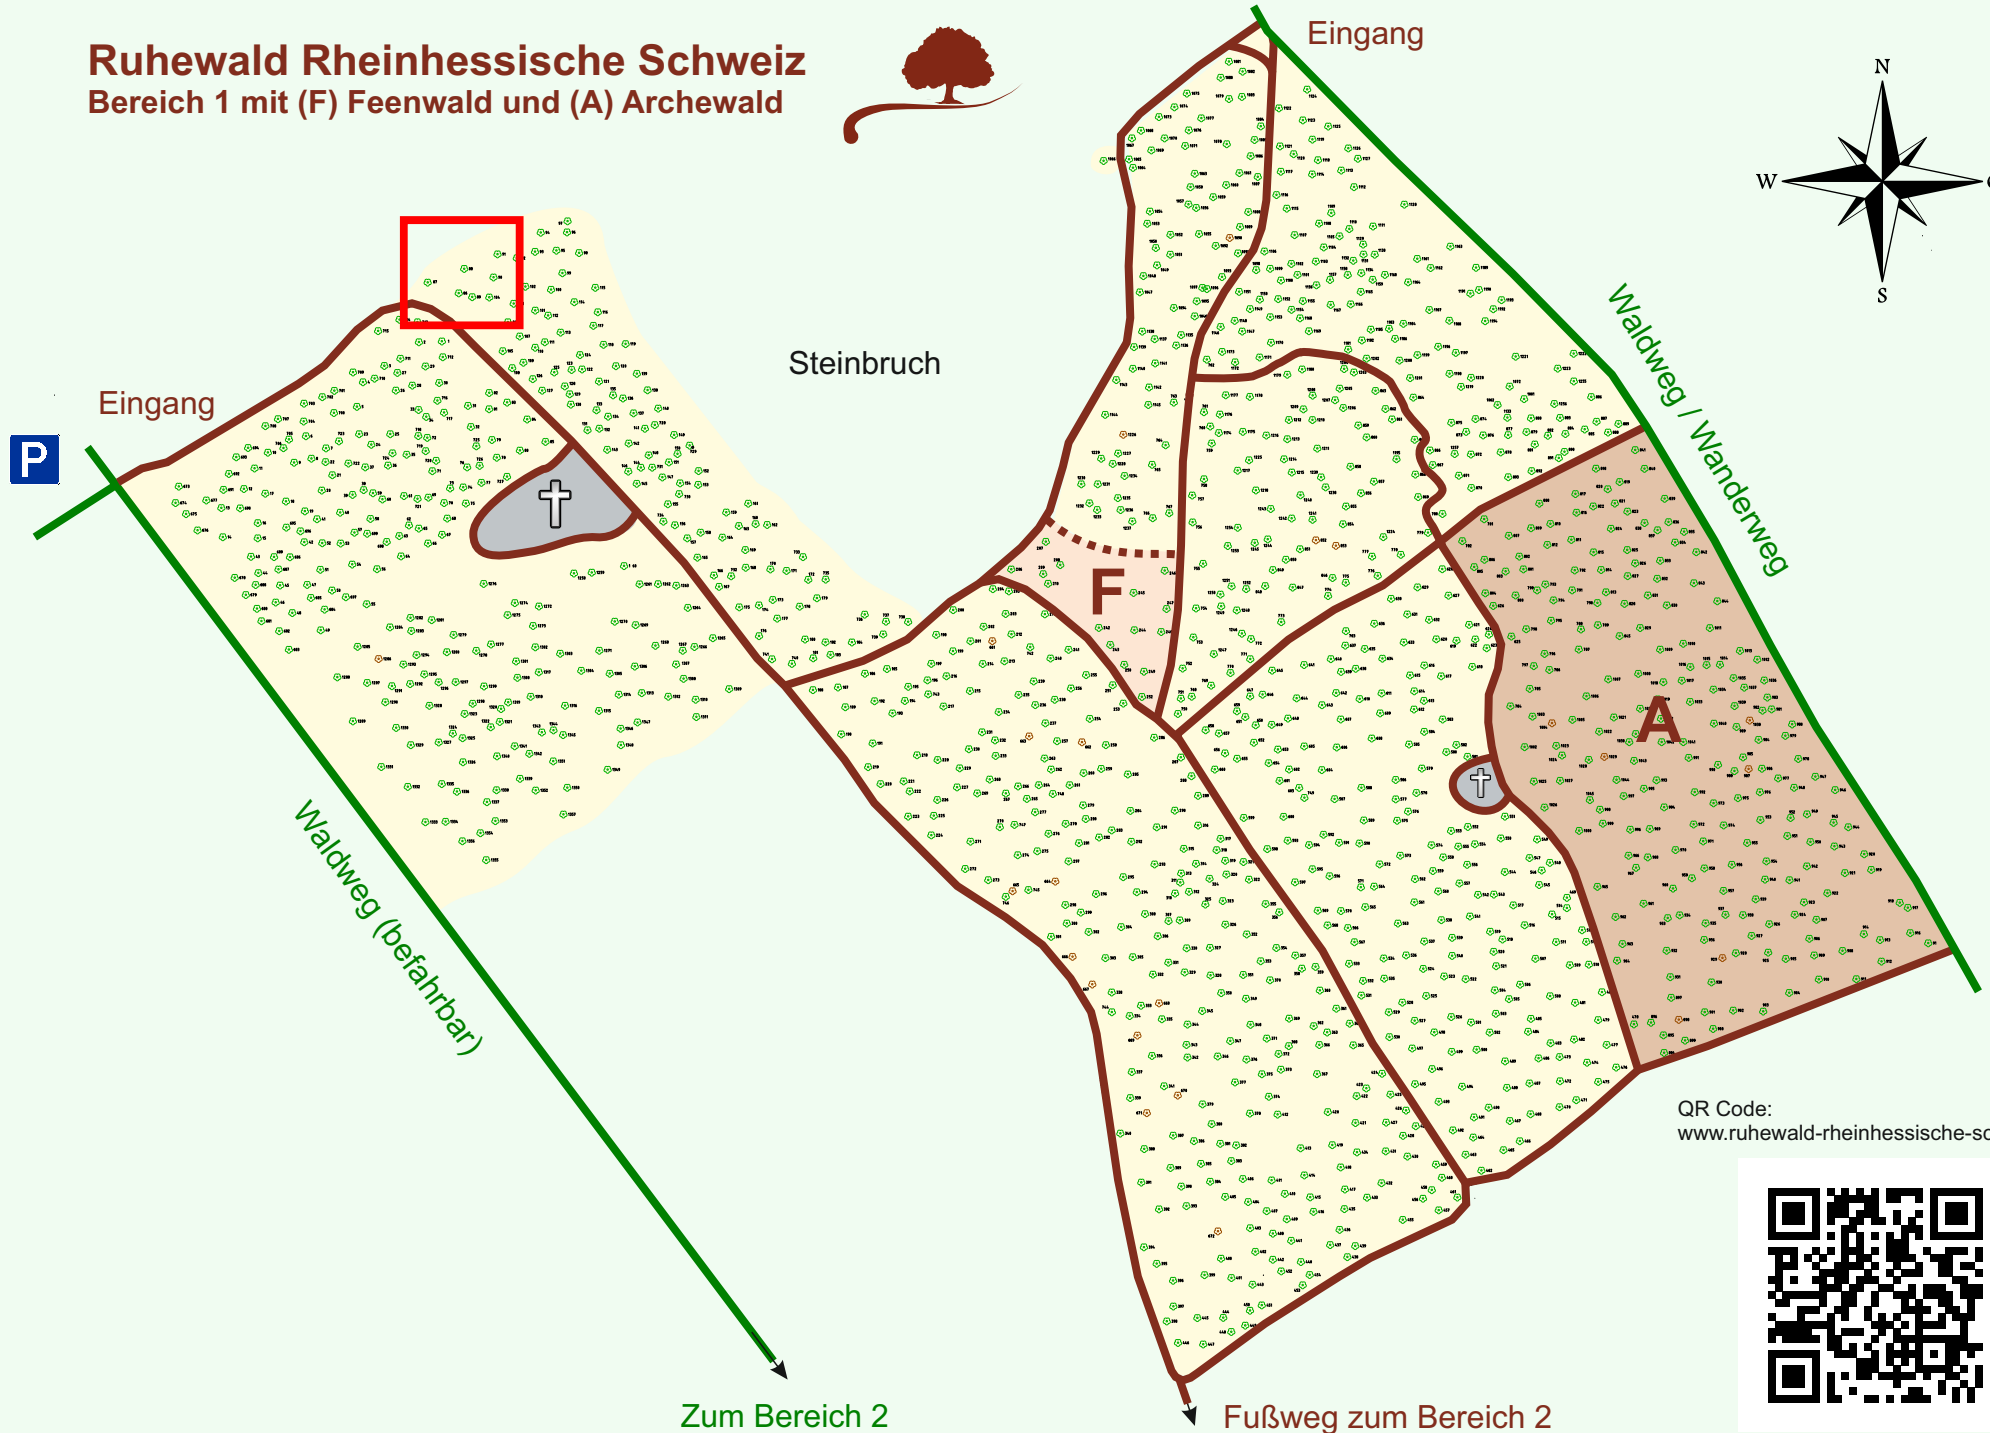

Ruhewald Rhein Hessische Schweiz

Bereich 1 mit (F) Feenwald und (A) Archewald

QR Code:
www.ruhewald-rhein Hessische-schweiz.de