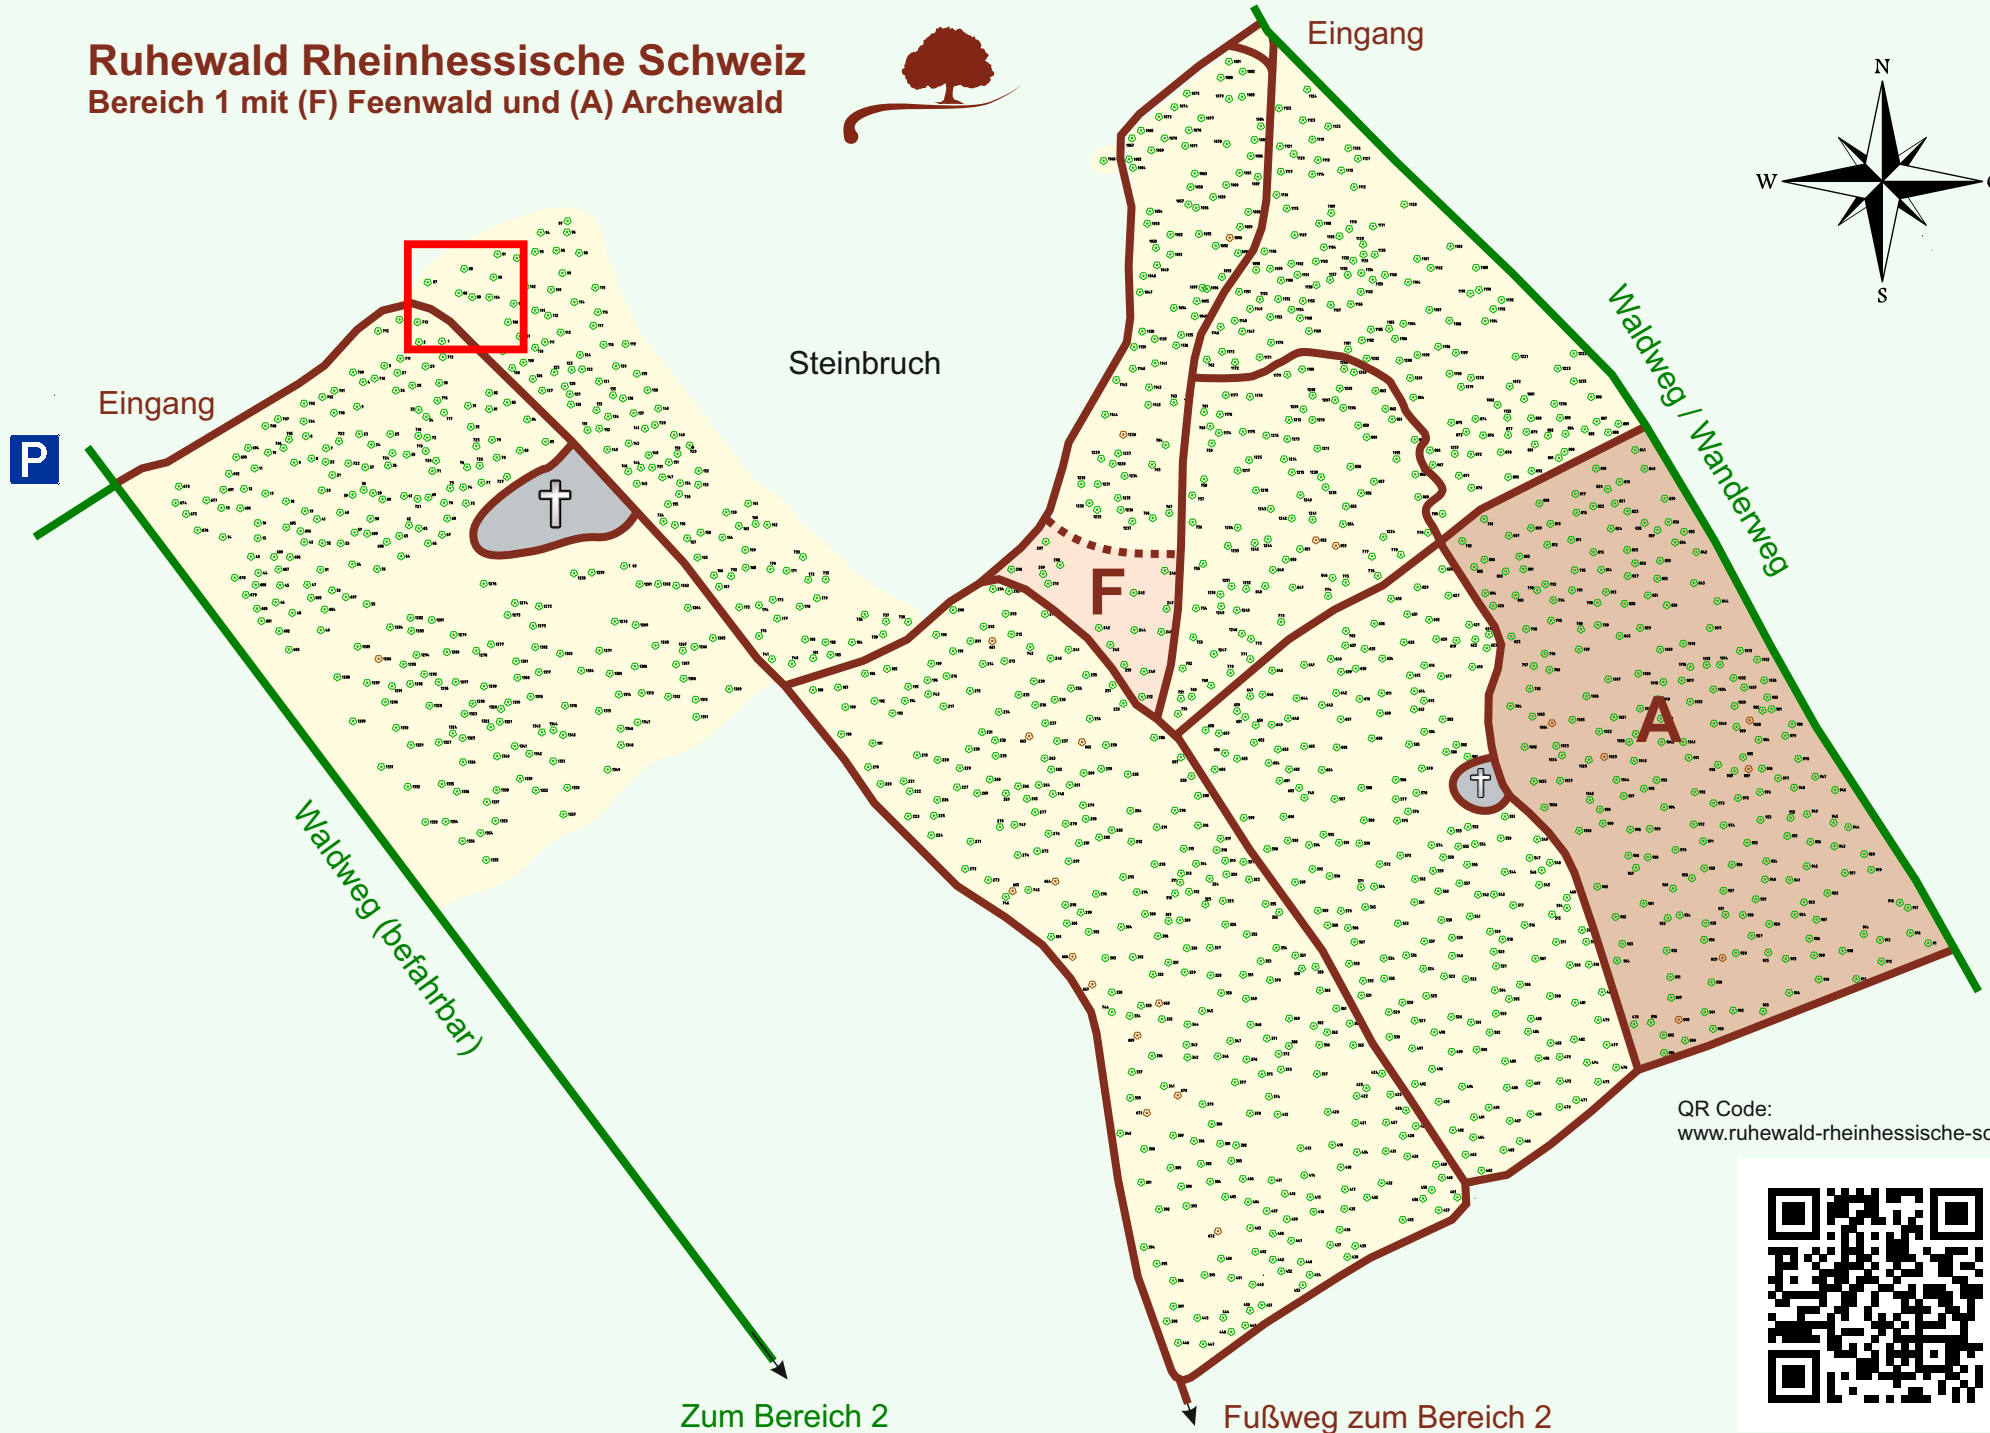

Ruhewald Rhein Hessische Schweiz

Bereich 1 mit (F) Feenwald und (A) Archewald

QR Code:
www.ruhewald-rhein Hessische-schweiz.de

Zum Bereich 2

Fußweg zum Bereich 2