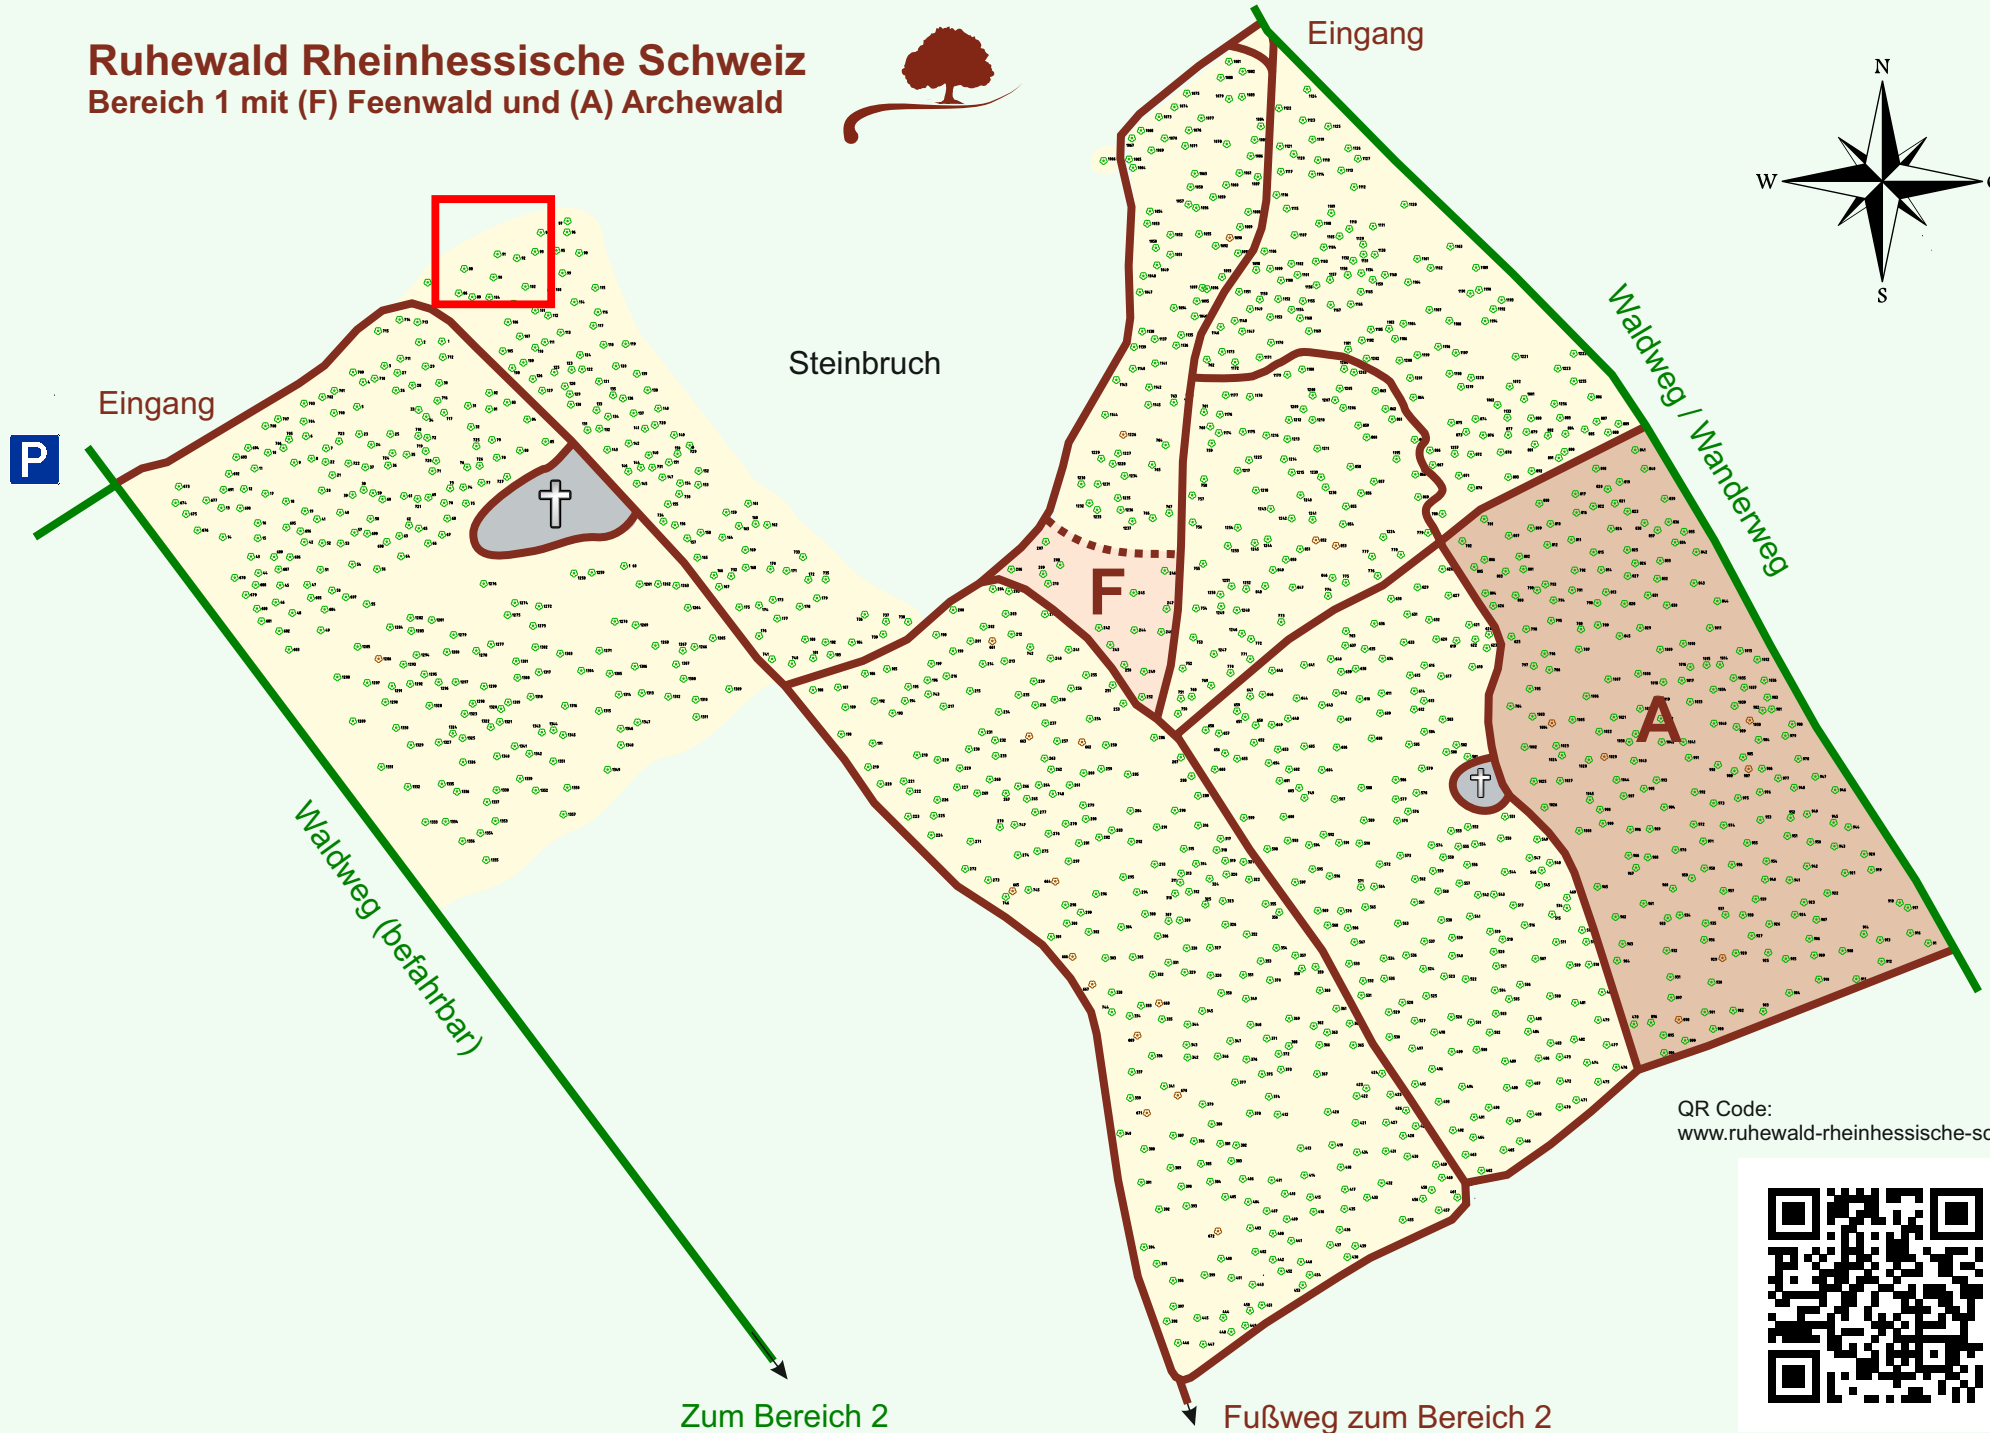

# Ruhewald Rhein Hessische Schweiz

## Bereich 1 mit (F) Feenwald und (A) Archewald

QR Code:  
[www.ruhewald-rhein Hessische-schweiz.de](http://www.ruhewald-rhein Hessische-schweiz.de)

Zum Bereich 2

Fußweg zum Bereich 2