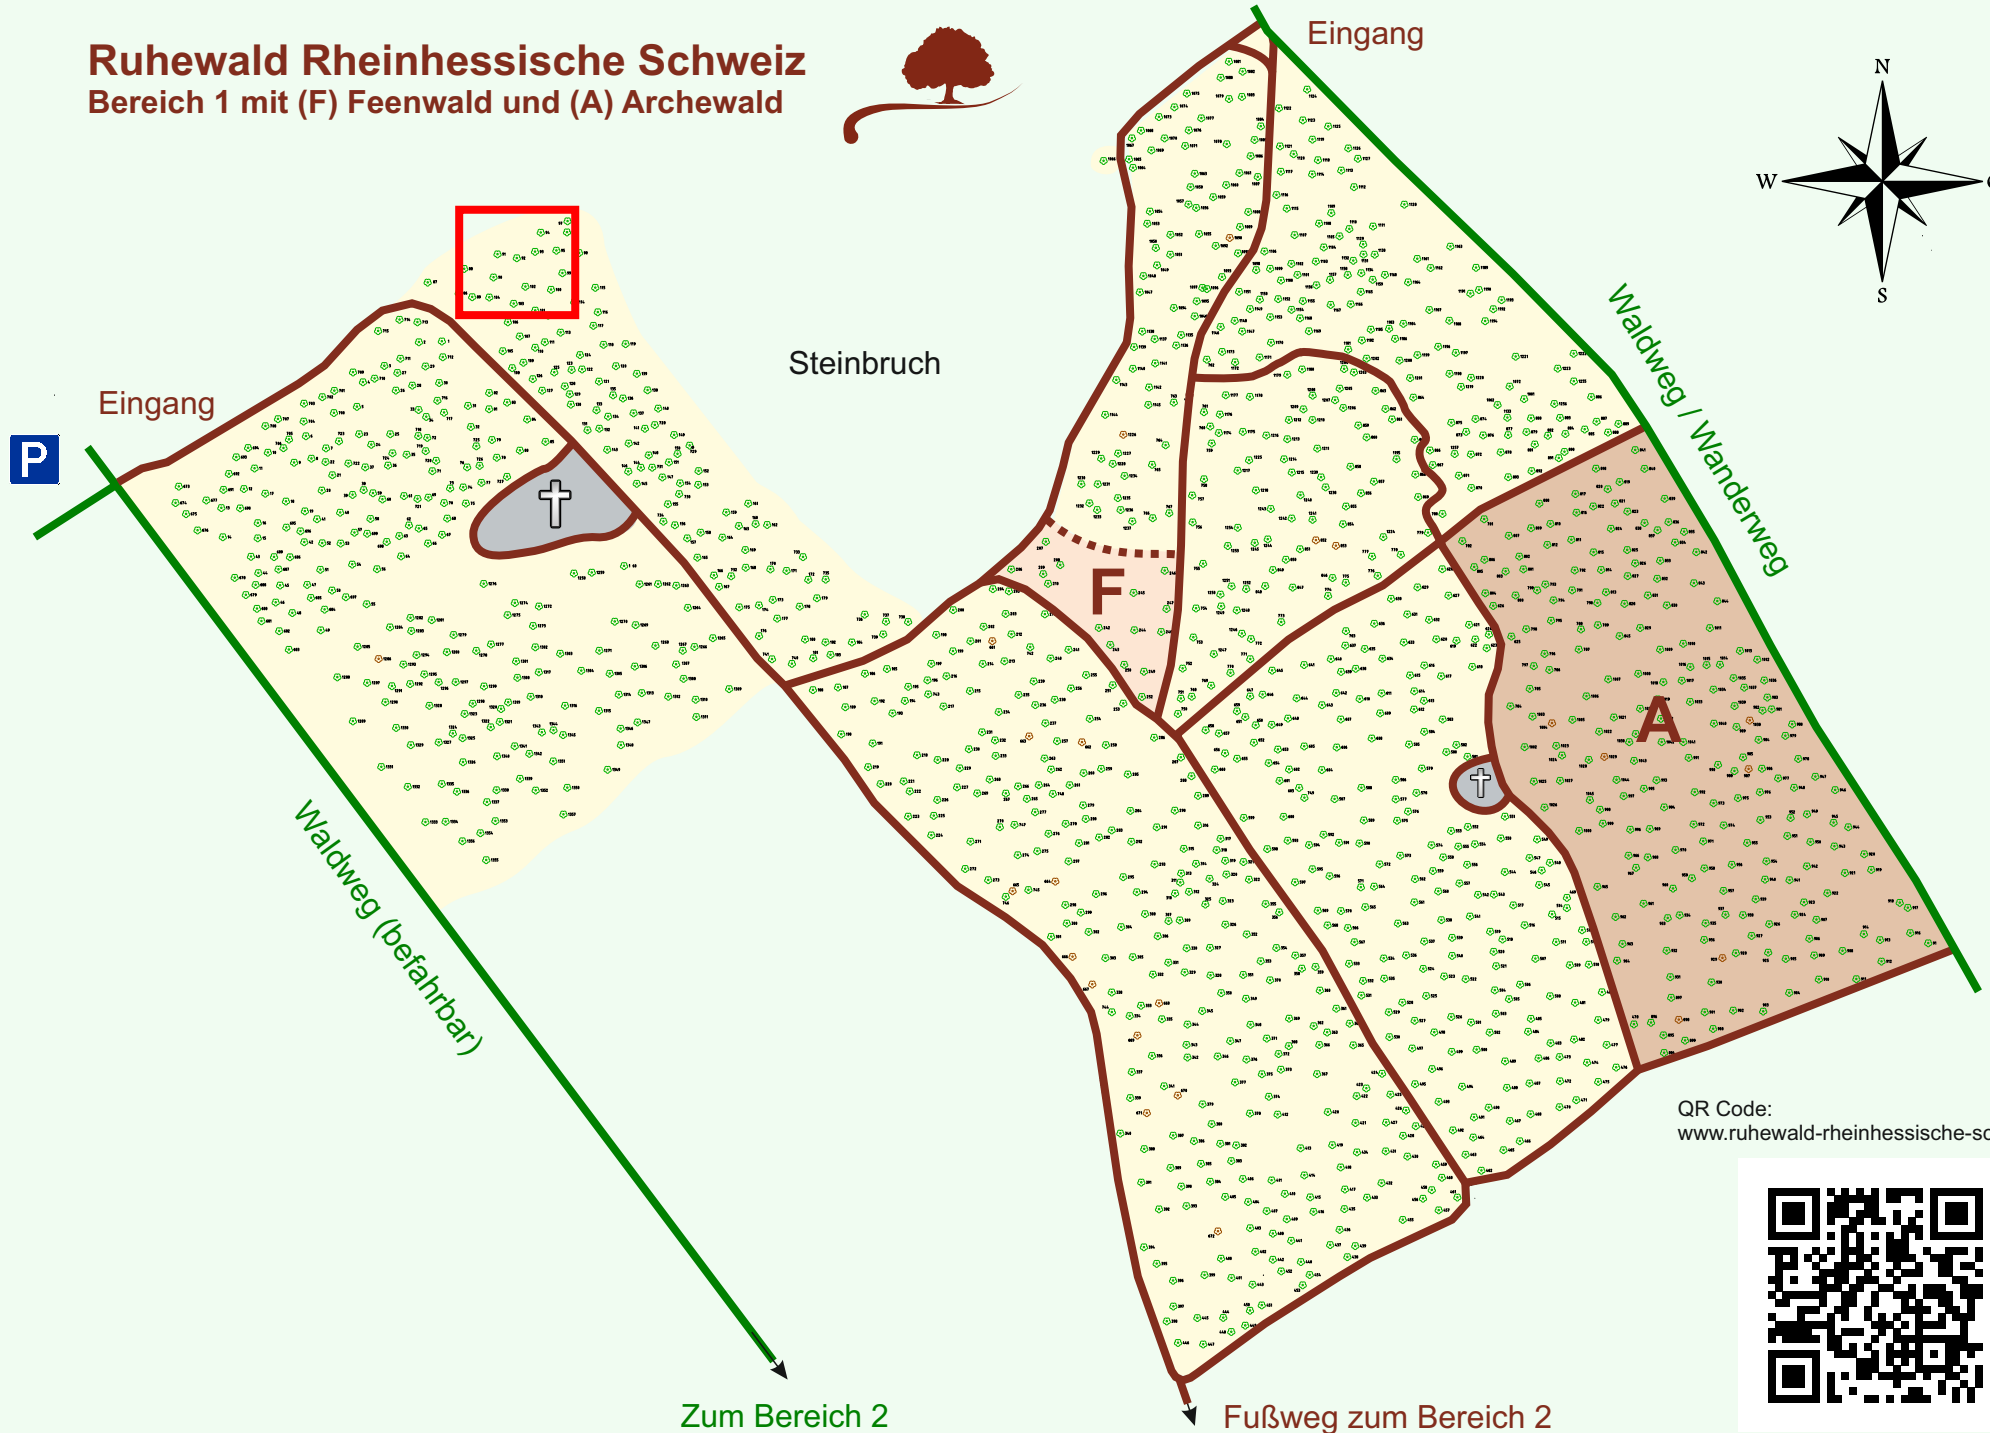

# Ruhewald Rhein Hessische Schweiz

## Bereich 1 mit (F) Feenwald und (A) Archewald

QR Code:  
[www.ruhewald-rhein Hessische-schweiz.de](http://www.ruhewald-rhein Hessische-schweiz.de)

Zum Bereich 2

Fußweg zum Bereich 2