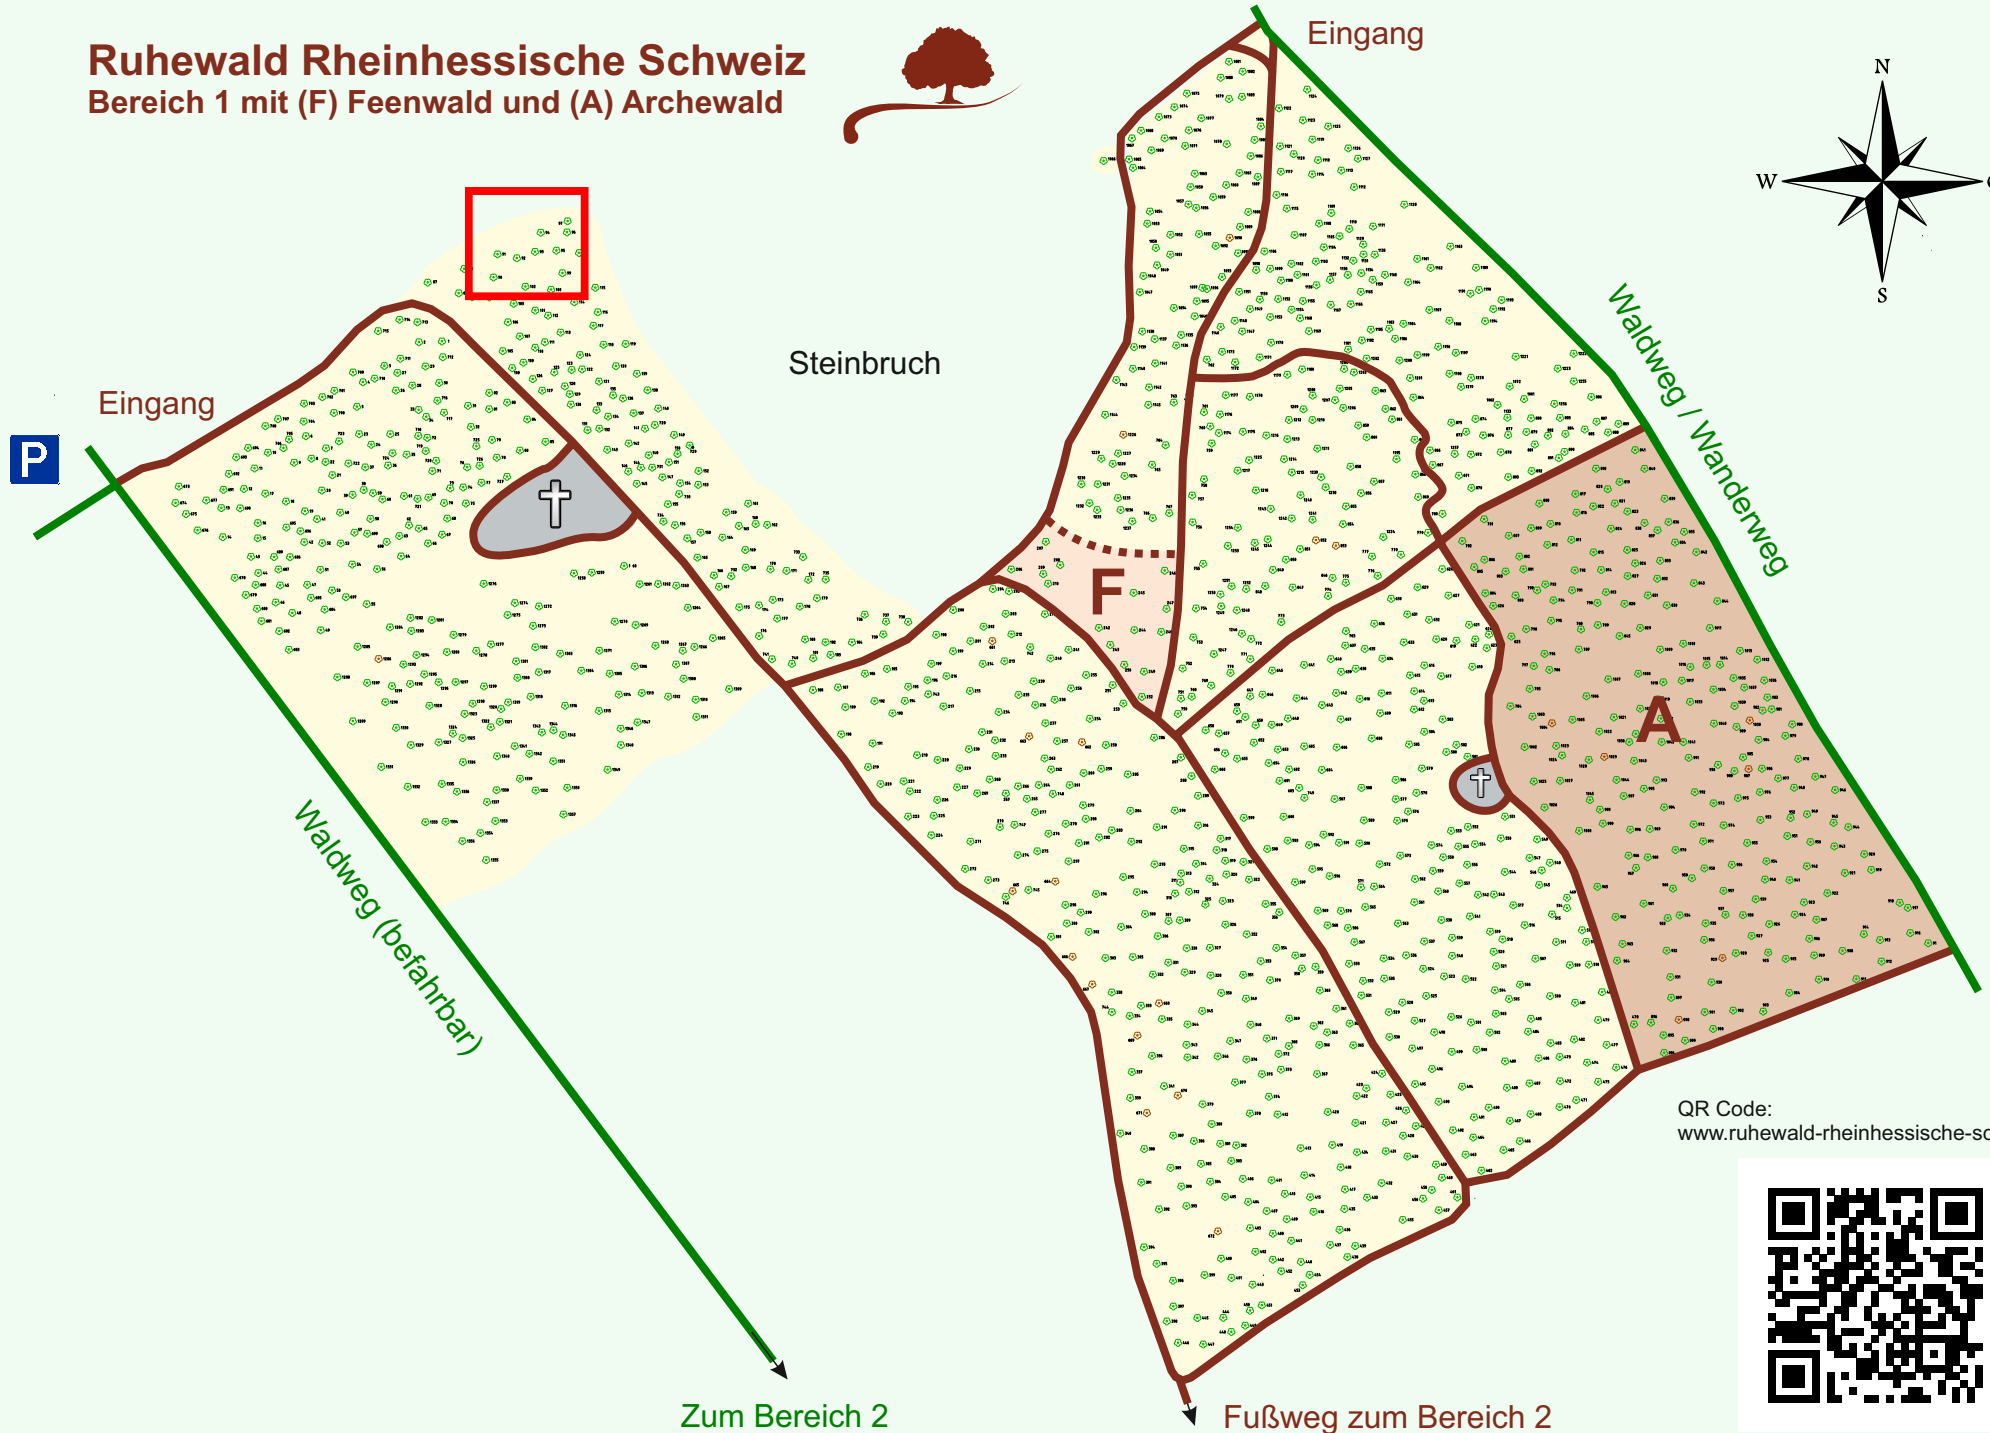

Ruhewald Rhein Hessische Schweiz

Bereich 1 mit (F) Feenwald und (A) Archewald

QR Code:
www.ruhewald-rhein Hessische-schweiz.de