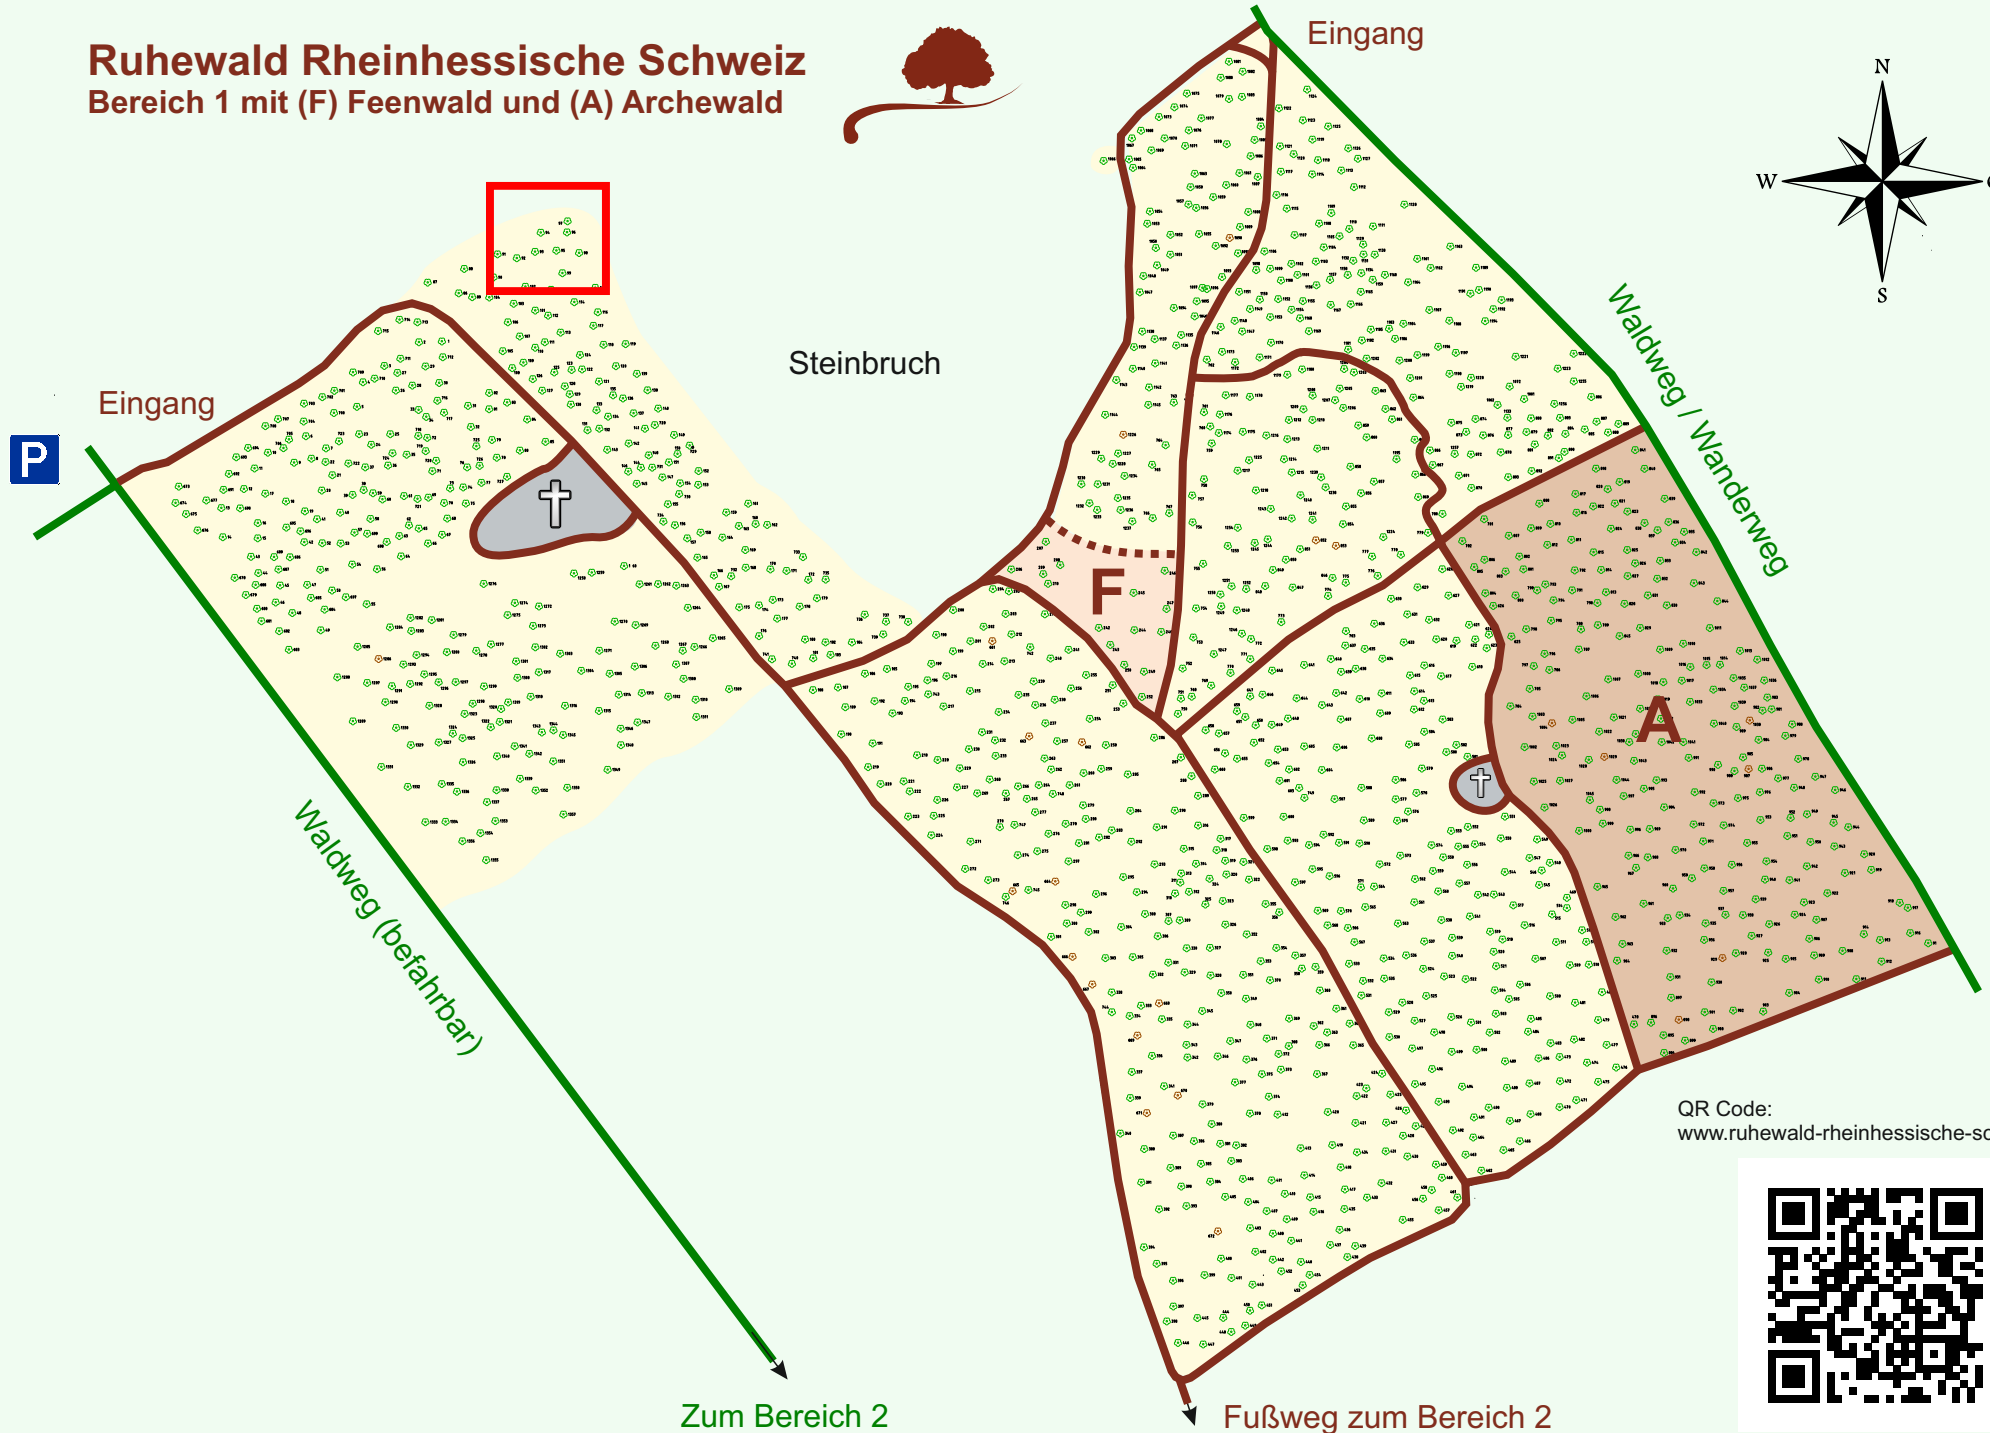

# Ruhewald Rhein Hessische Schweiz

## Bereich 1 mit (F) Feenwald und (A) Archewald

QR Code:  
[www.ruhewald-rhein Hessische-schweiz.de](http://www.ruhewald-rhein Hessische-schweiz.de)

Zum Bereich 2

Fußweg zum Bereich 2