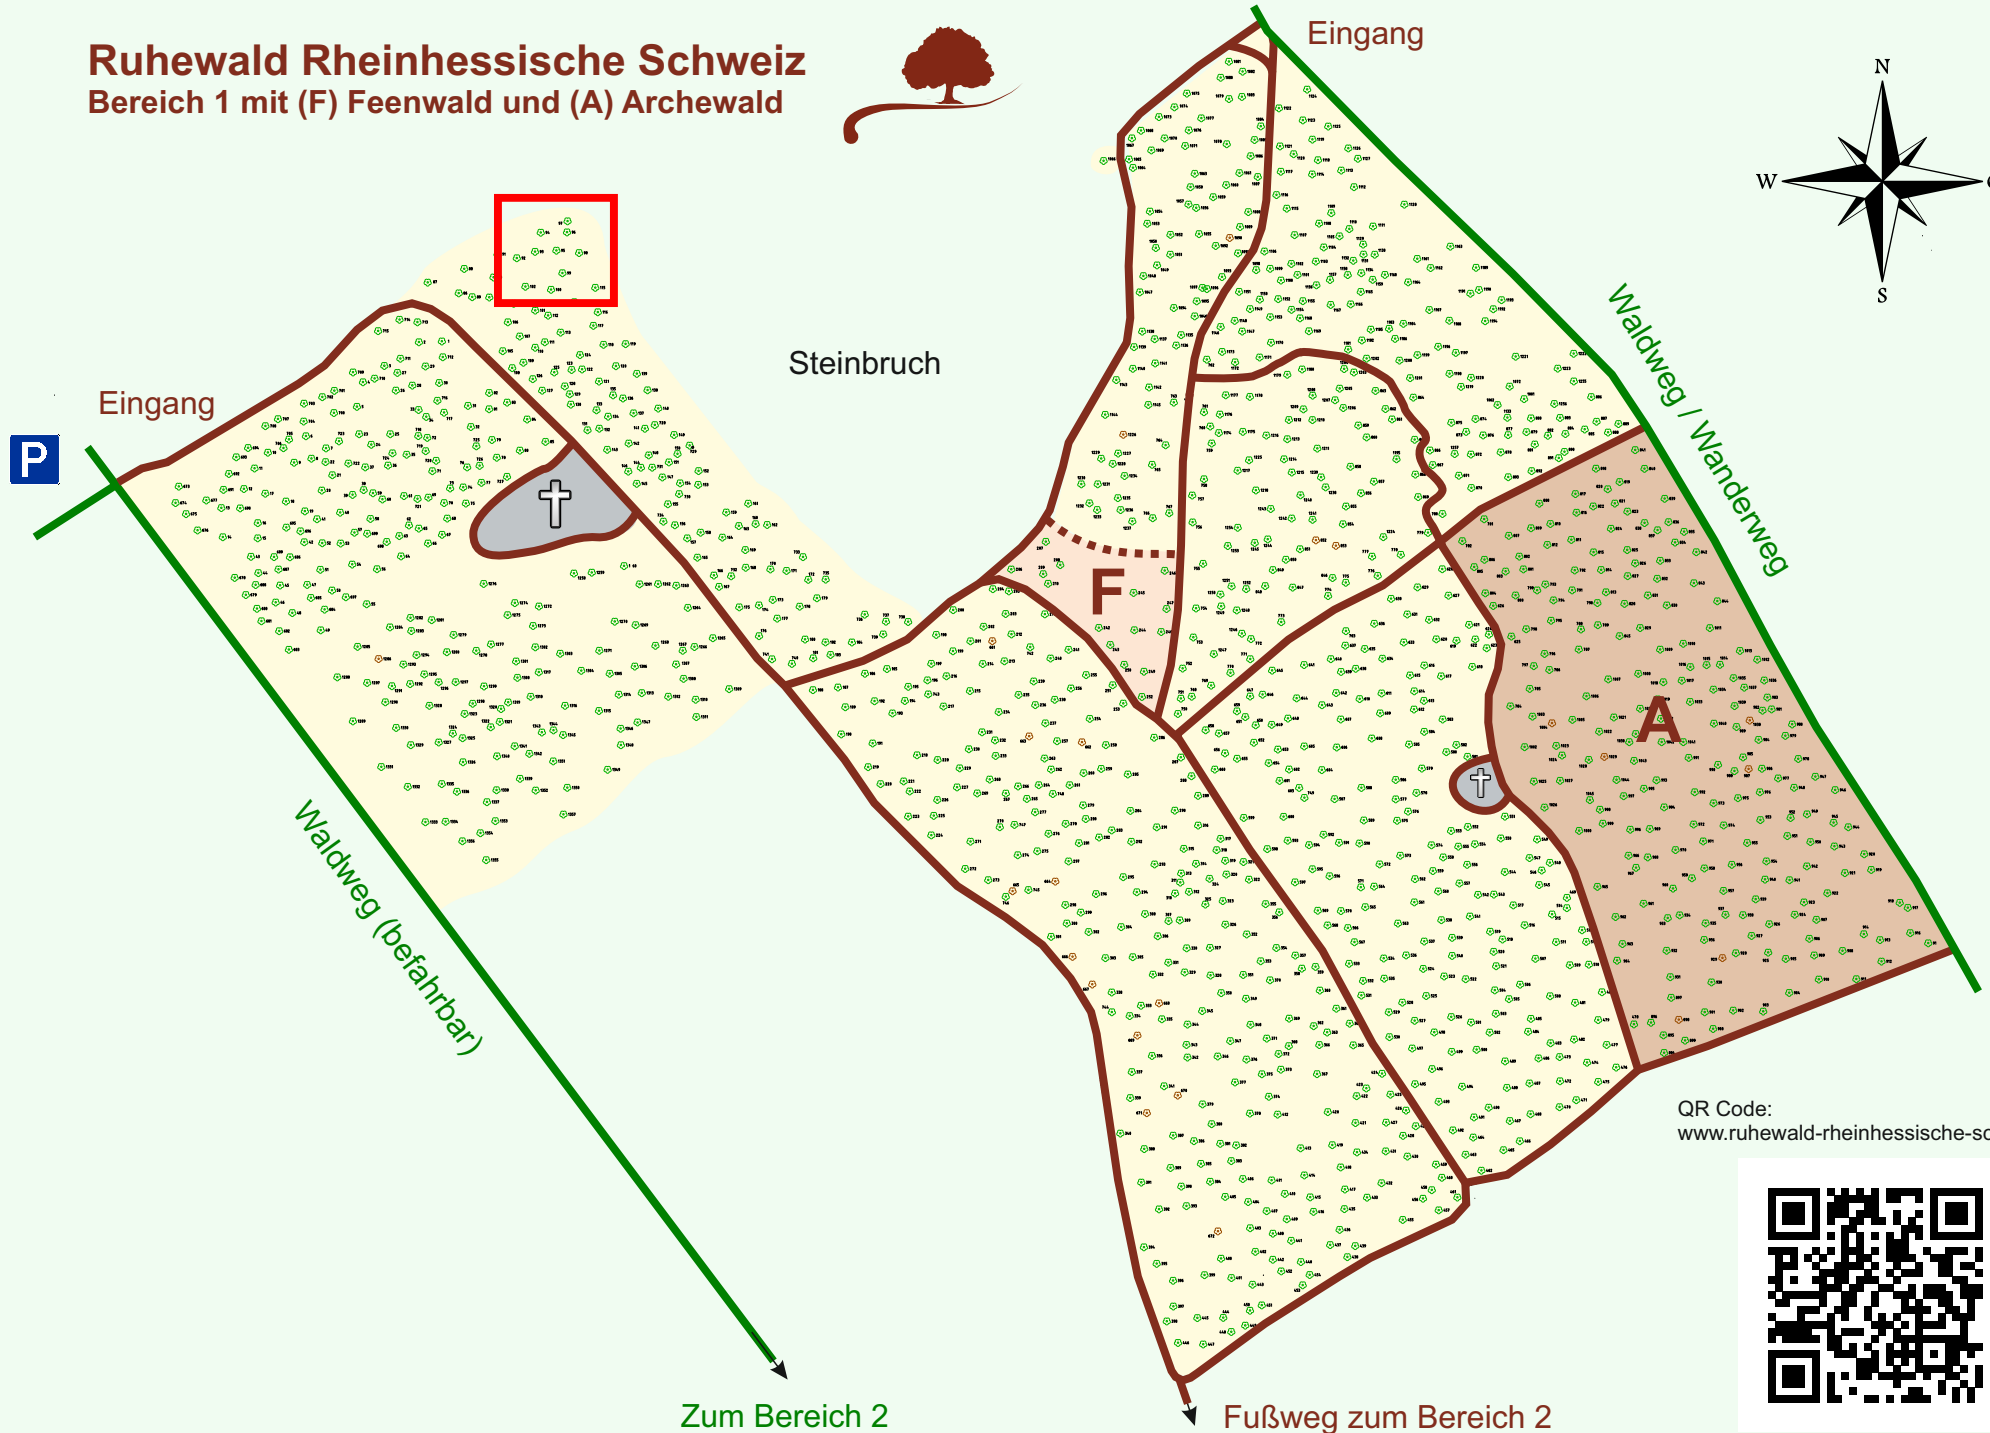

# Ruhewald Rhein Hessische Schweiz

## Bereich 1 mit (F) Feenwald und (A) Archewald

QR Code:  
[www.ruhewald-rhein Hessische-schweiz.de](http://www.ruhewald-rhein Hessische-schweiz.de)

Zum Bereich 2

Fußweg zum Bereich 2