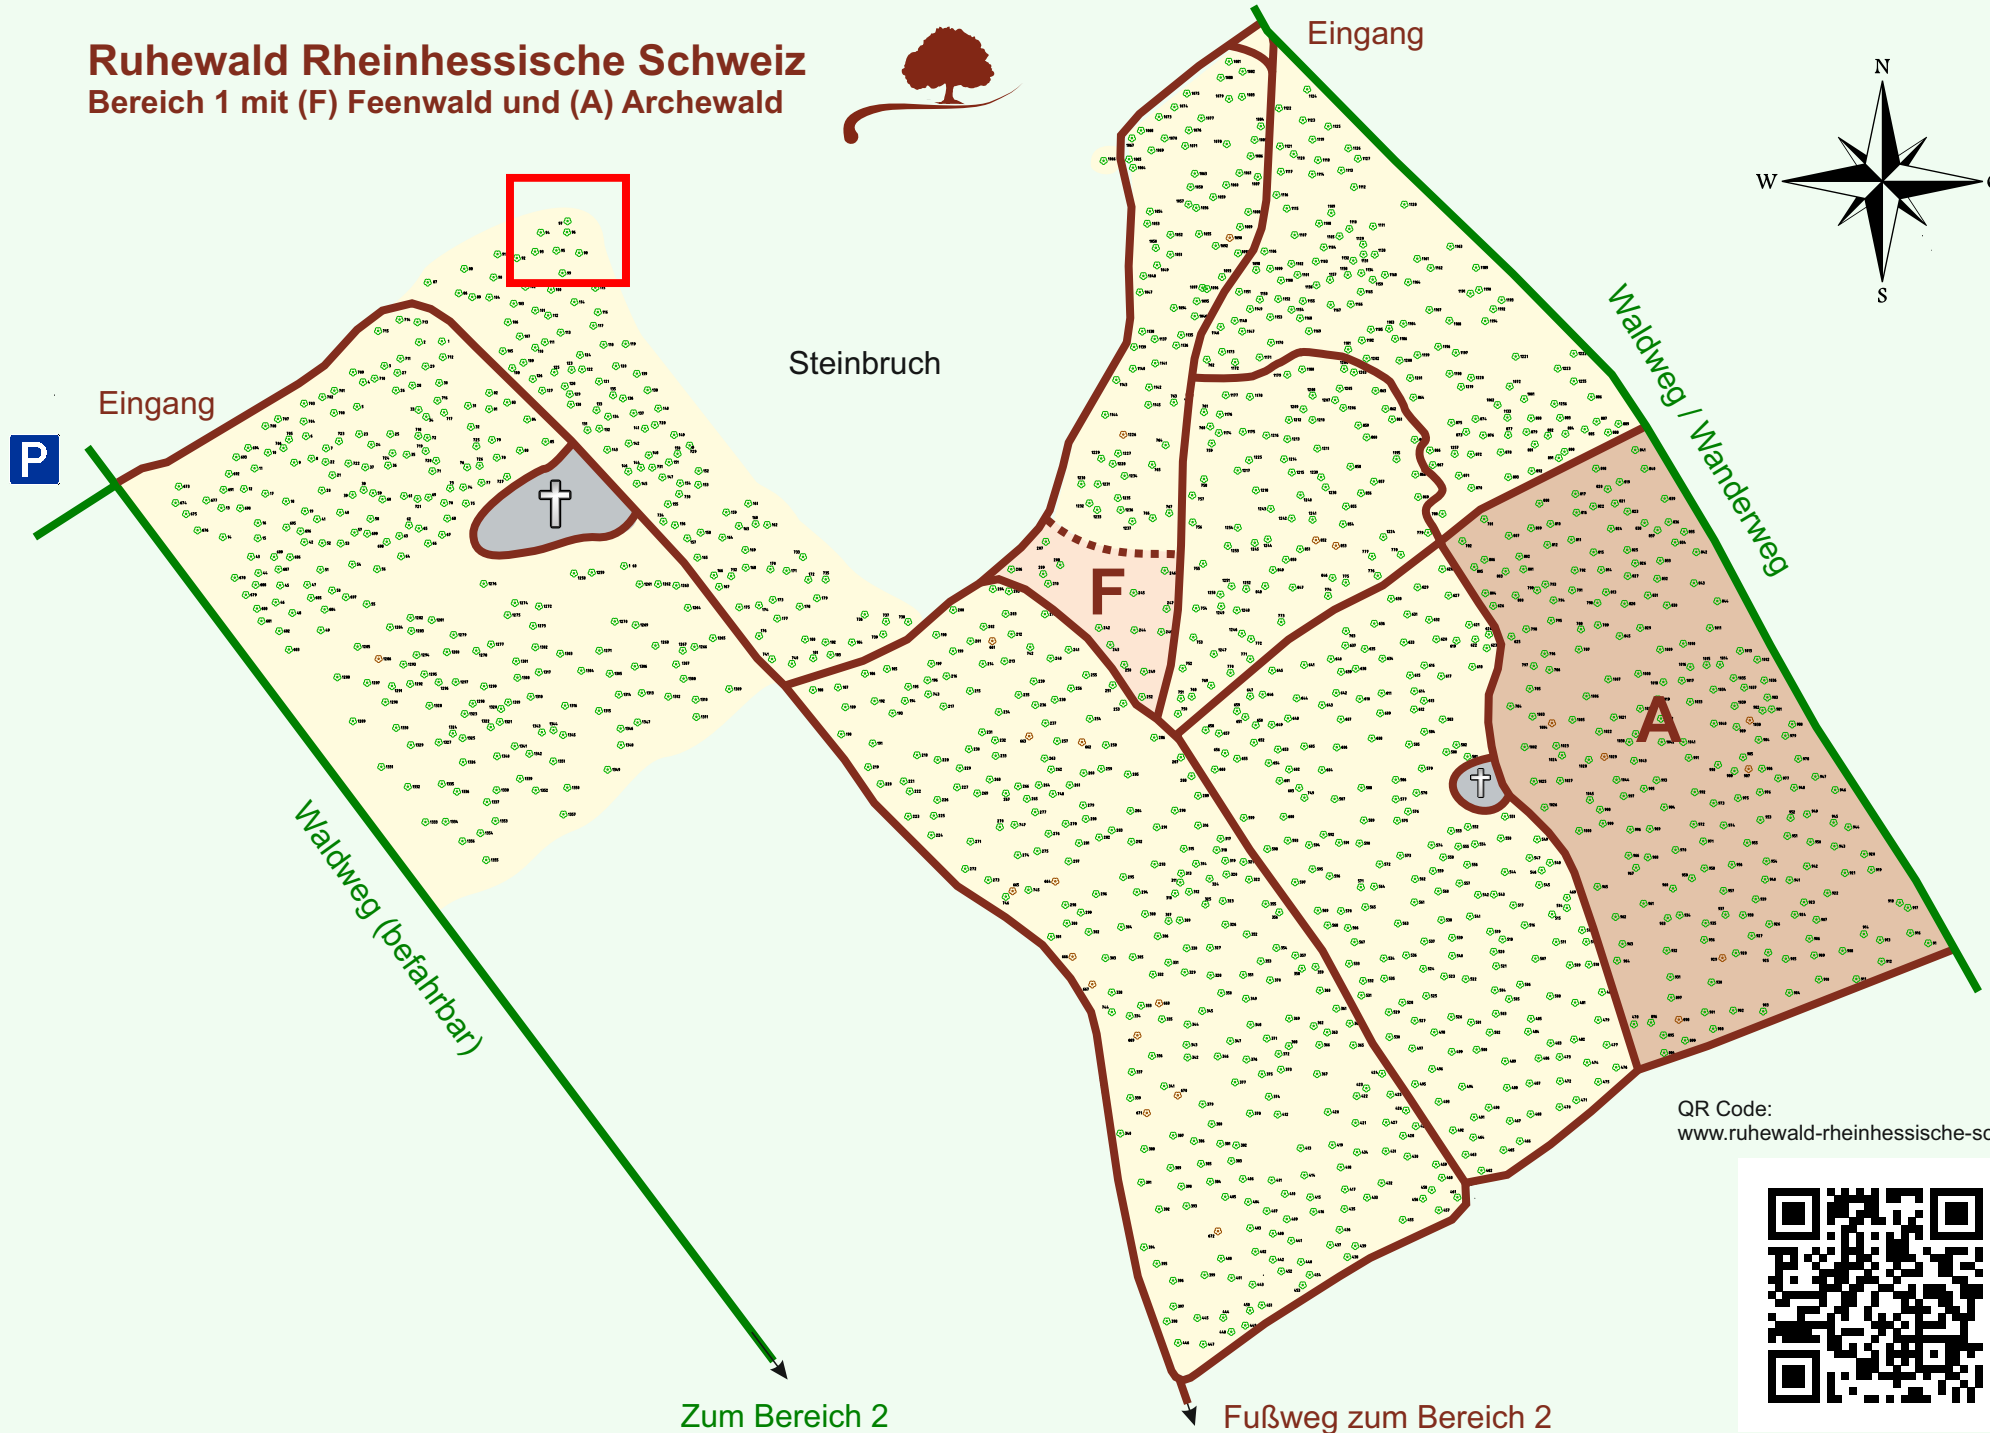

Ruhewald Rhein Hessische Schweiz

Bereich 1 mit (F) Feenwald und (A) Archewald

QR Code:
www.ruhewald-rhein Hessische-schweiz.de