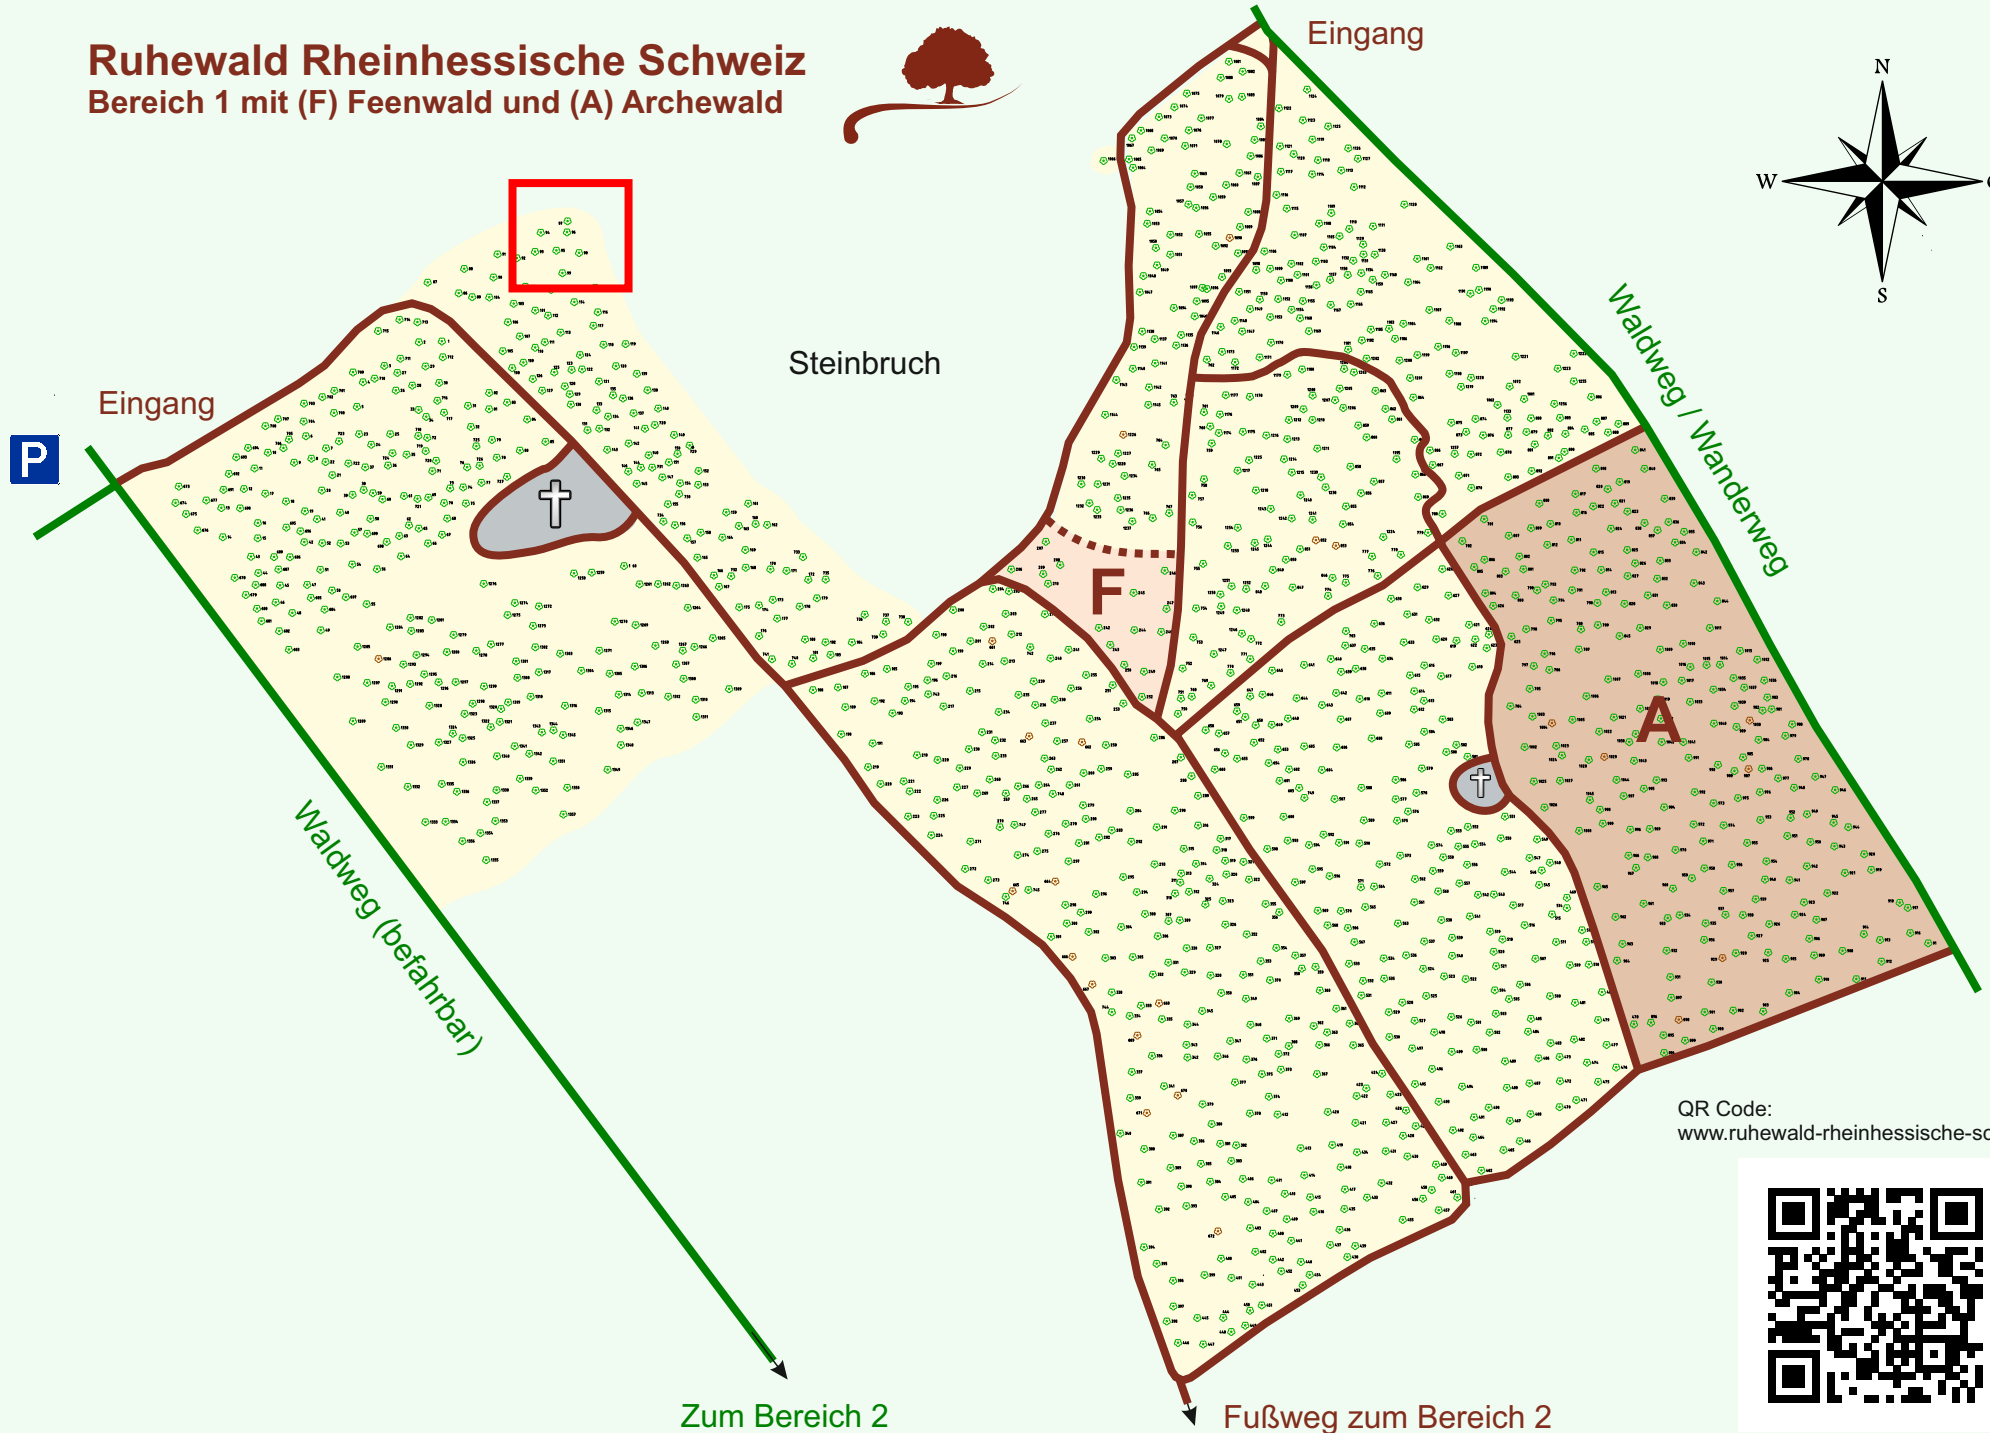

# Ruhewald Rhein Hessische Schweiz

## Bereich 1 mit (F) Feenwald und (A) Archewald

QR Code:  
[www.ruhewald-rhein Hessische-schweiz.de](http://www.ruhewald-rhein Hessische-schweiz.de)