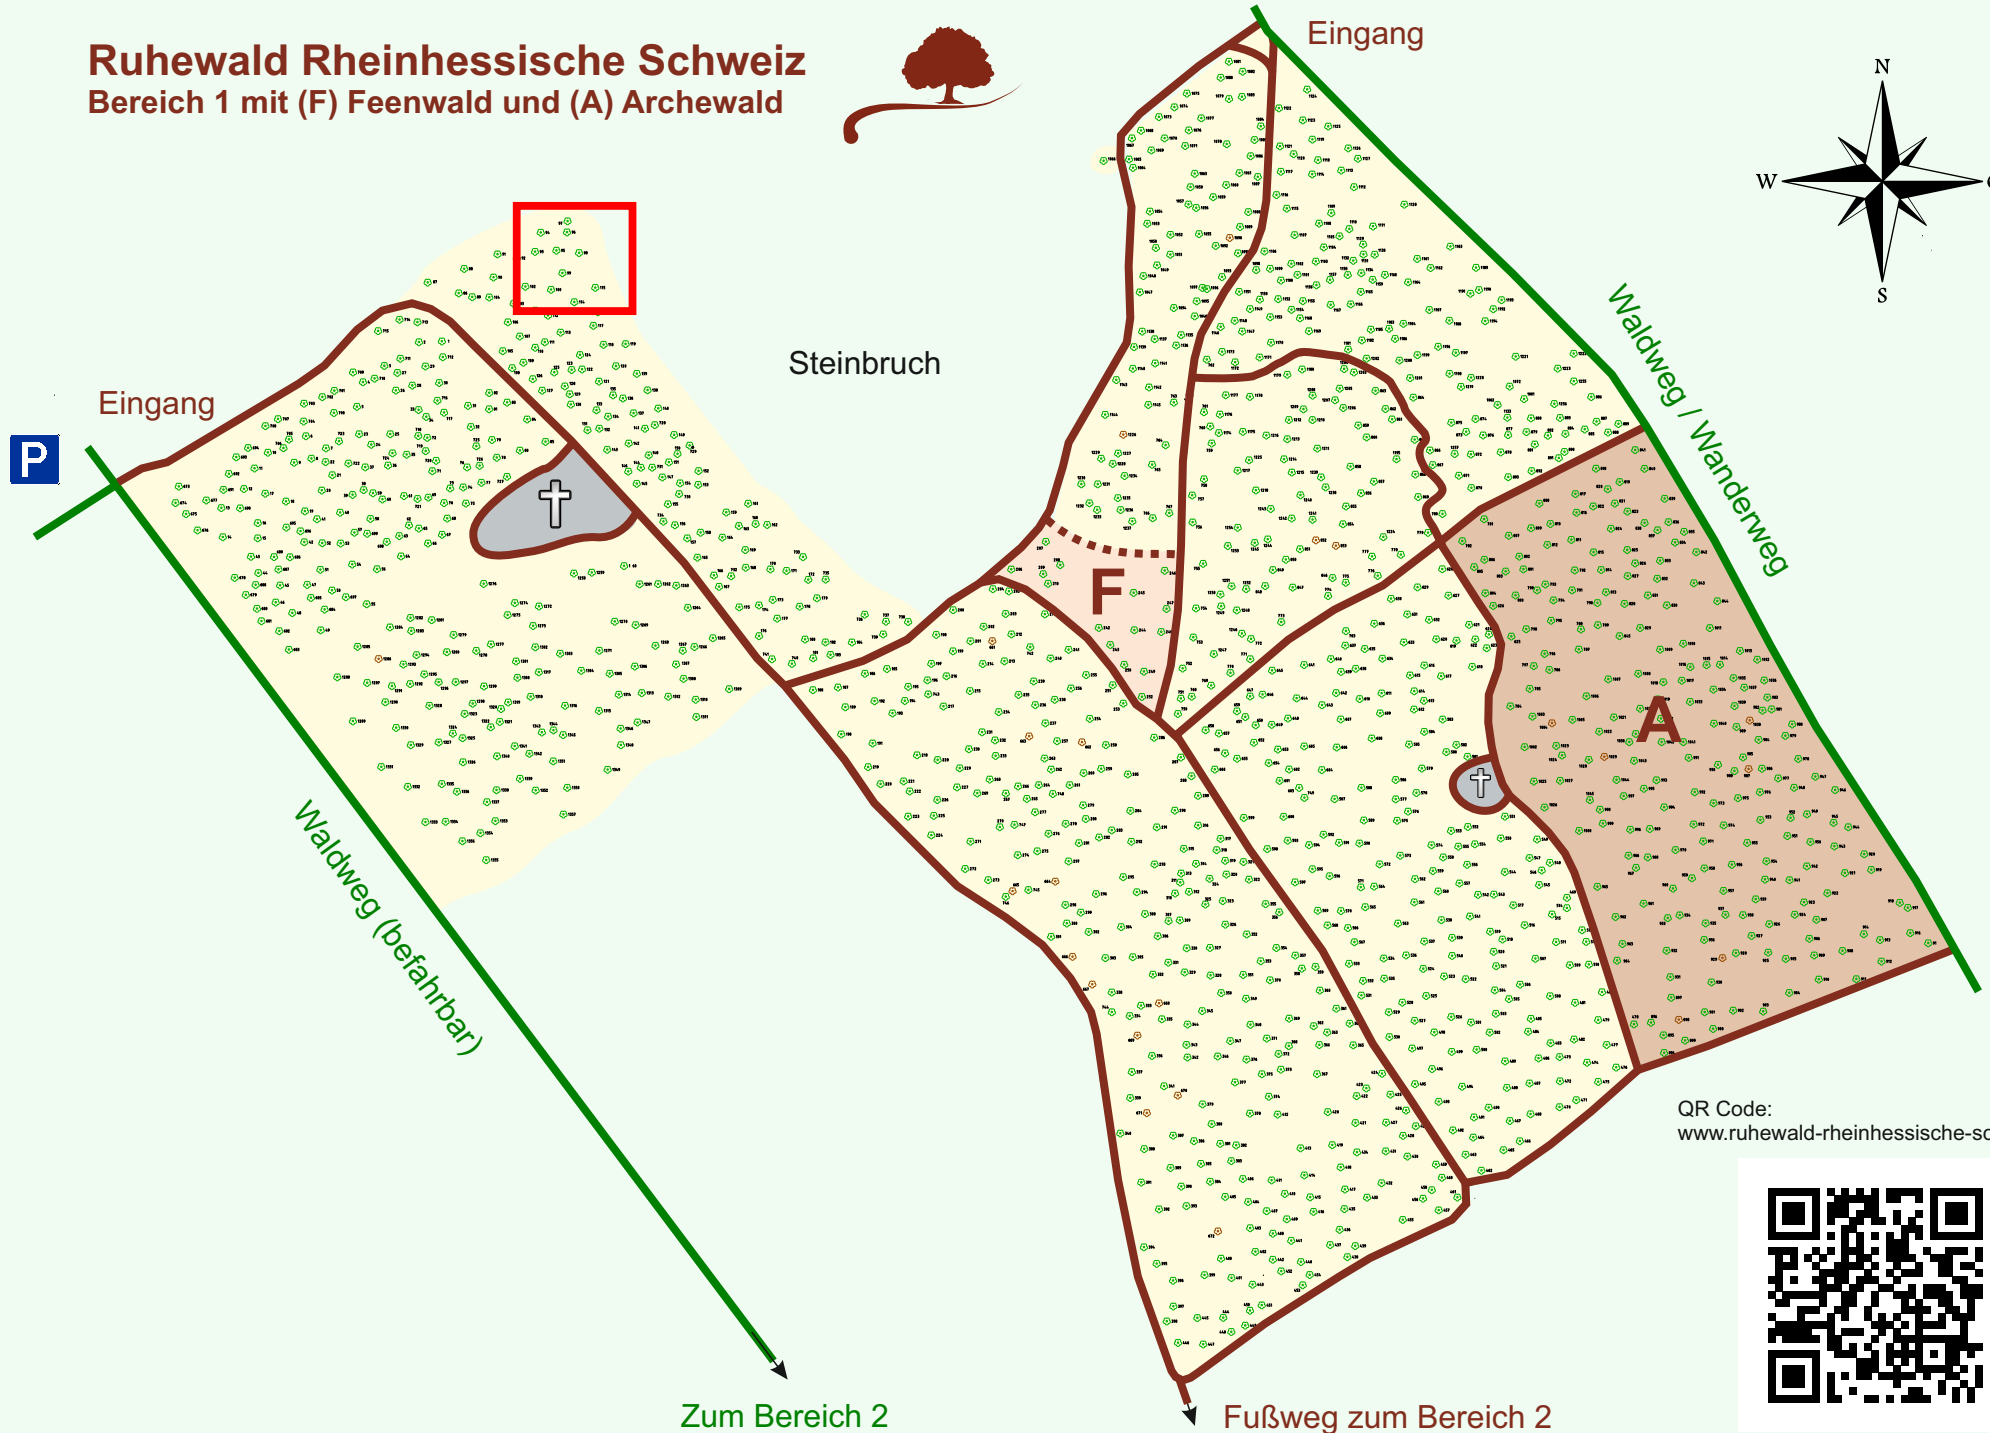

# Ruhewald Rhein Hessische Schweiz

## Bereich 1 mit (F) Feenwald und (A) Archewald

QR Code:  
[www.ruhewald-rhein Hessische-schweiz.de](http://www.ruhewald-rhein Hessische-schweiz.de)

Zum Bereich 2

Fußweg zum Bereich 2