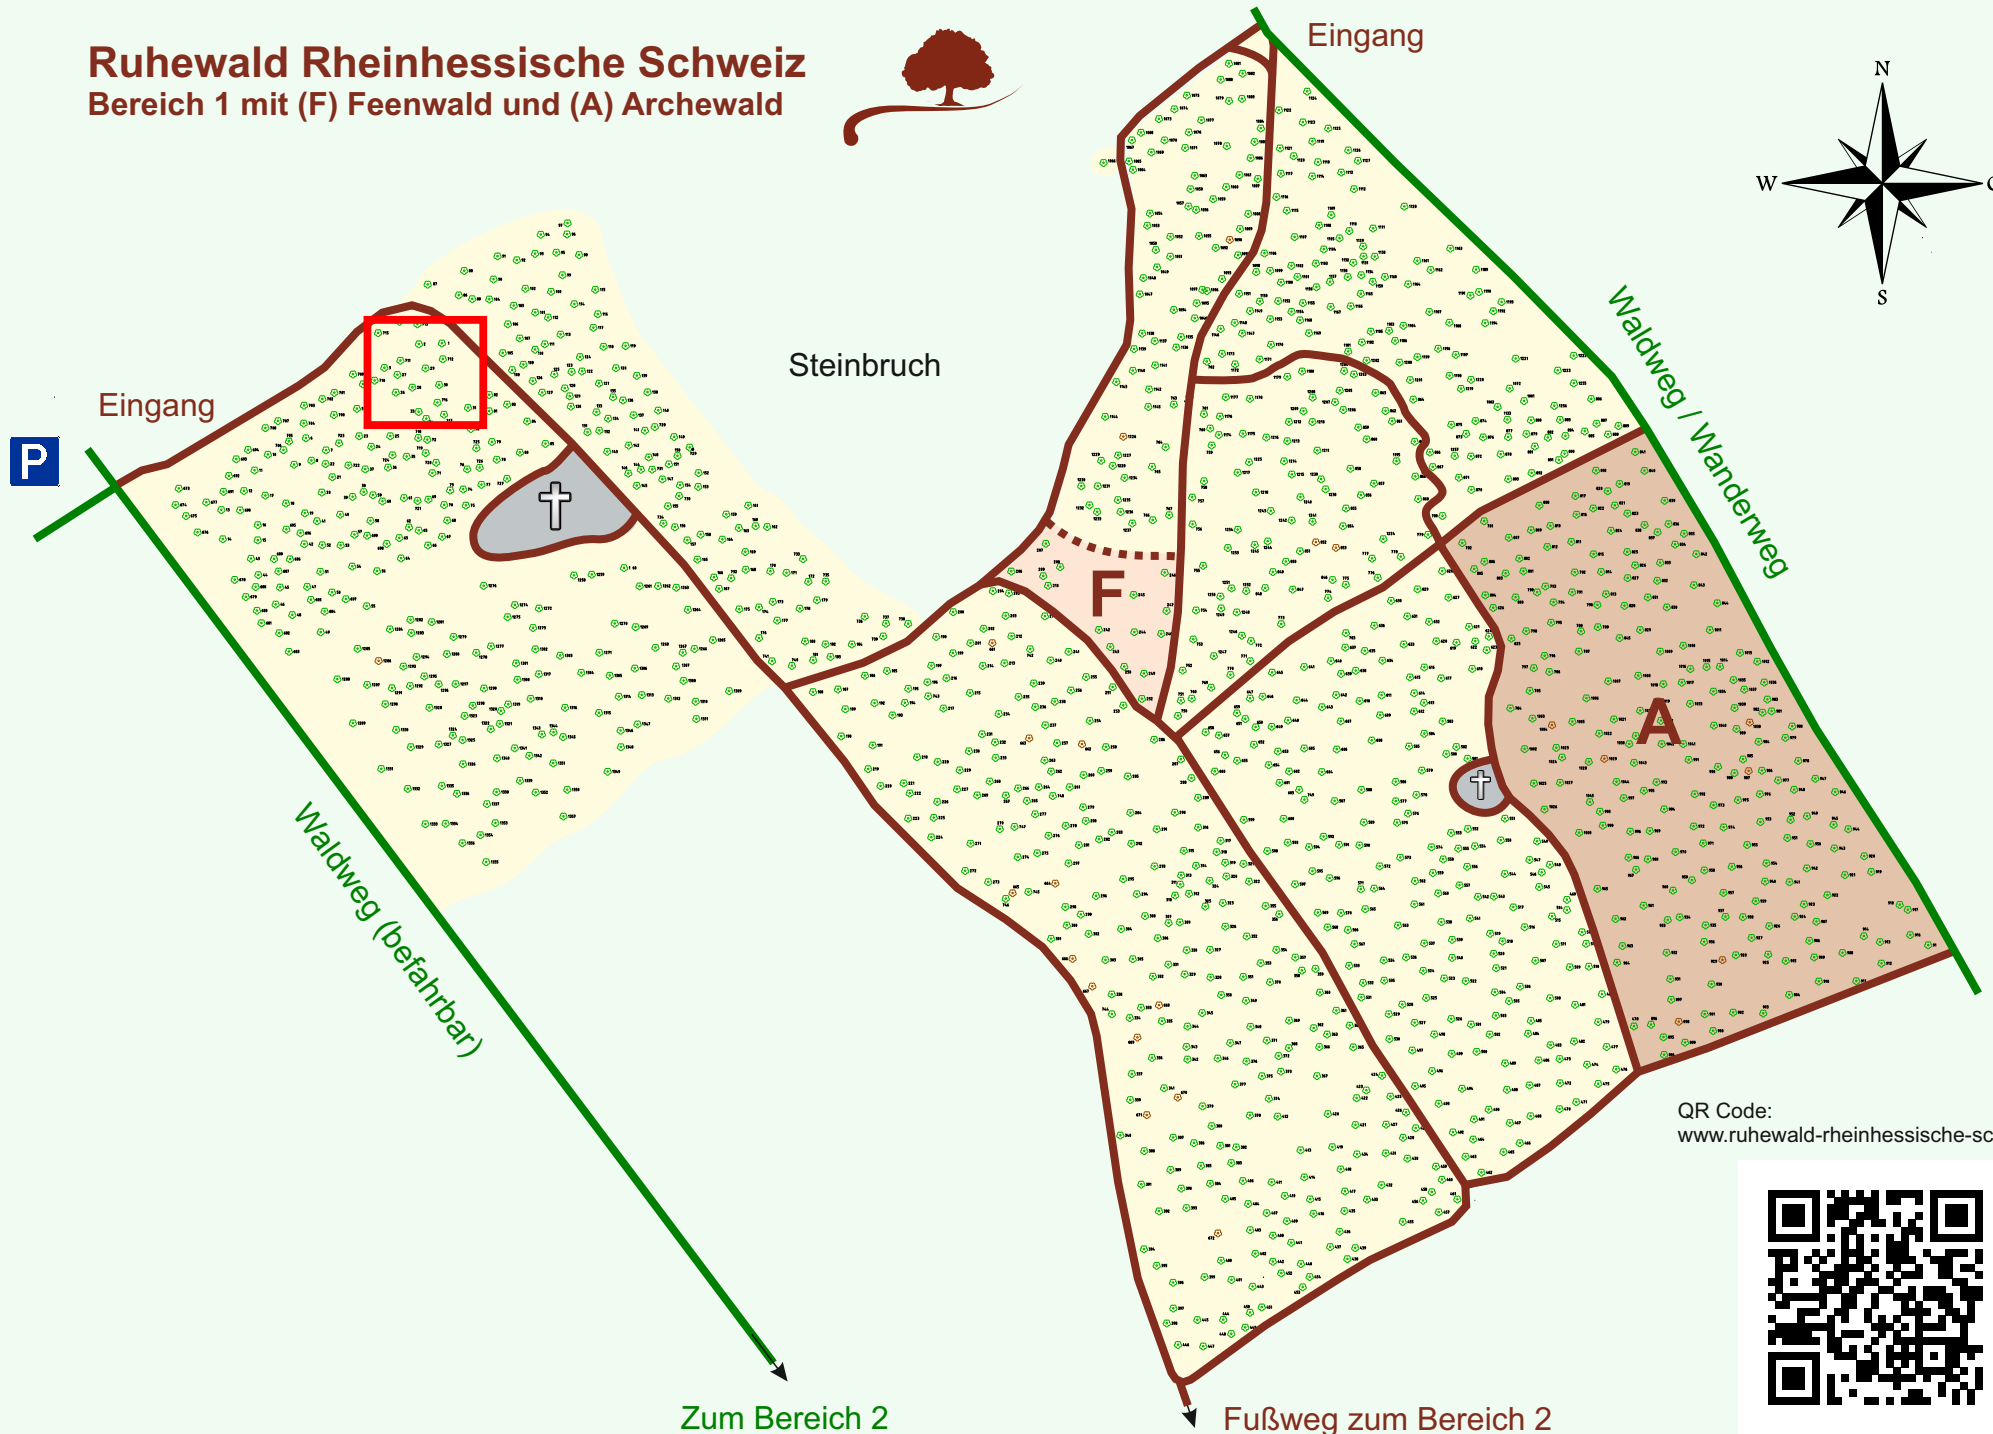

# Ruhewald Rhein Hessische Schweiz

## Bereich 1 mit (F) Feenwald und (A) Archewald

QR Code:  
[www.ruhewald-rhein Hessische-schweiz.de](http://www.ruhewald-rhein Hessische-schweiz.de)

Zum Bereich 2

Fußweg zum Bereich 2