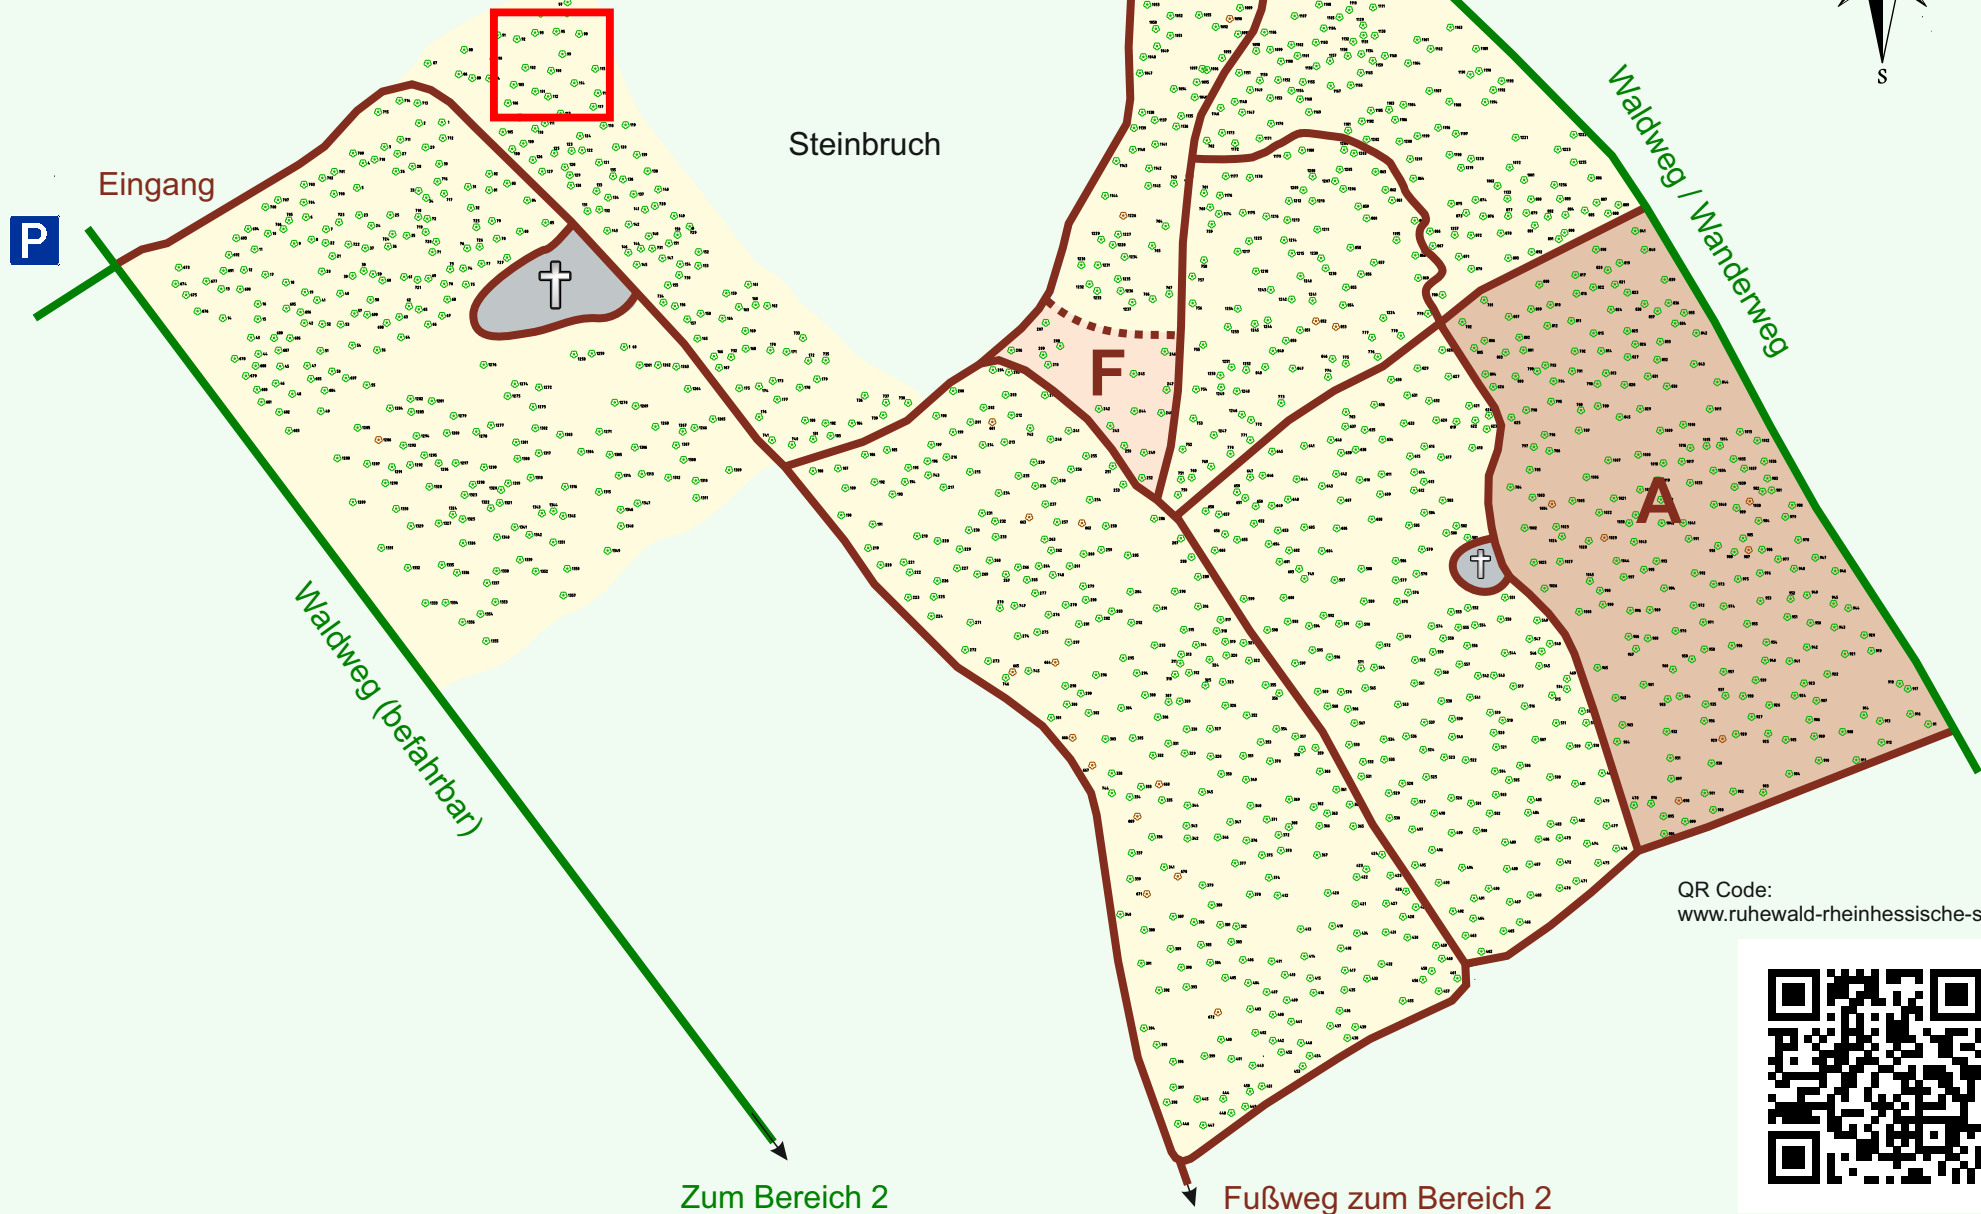

Ruhewald Rhein Hessische Schweiz

Bereich 1 mit (F) Feenwald und (A) Archewald

QR Code:
www.ruhewald-rhein Hessische-schweiz.de