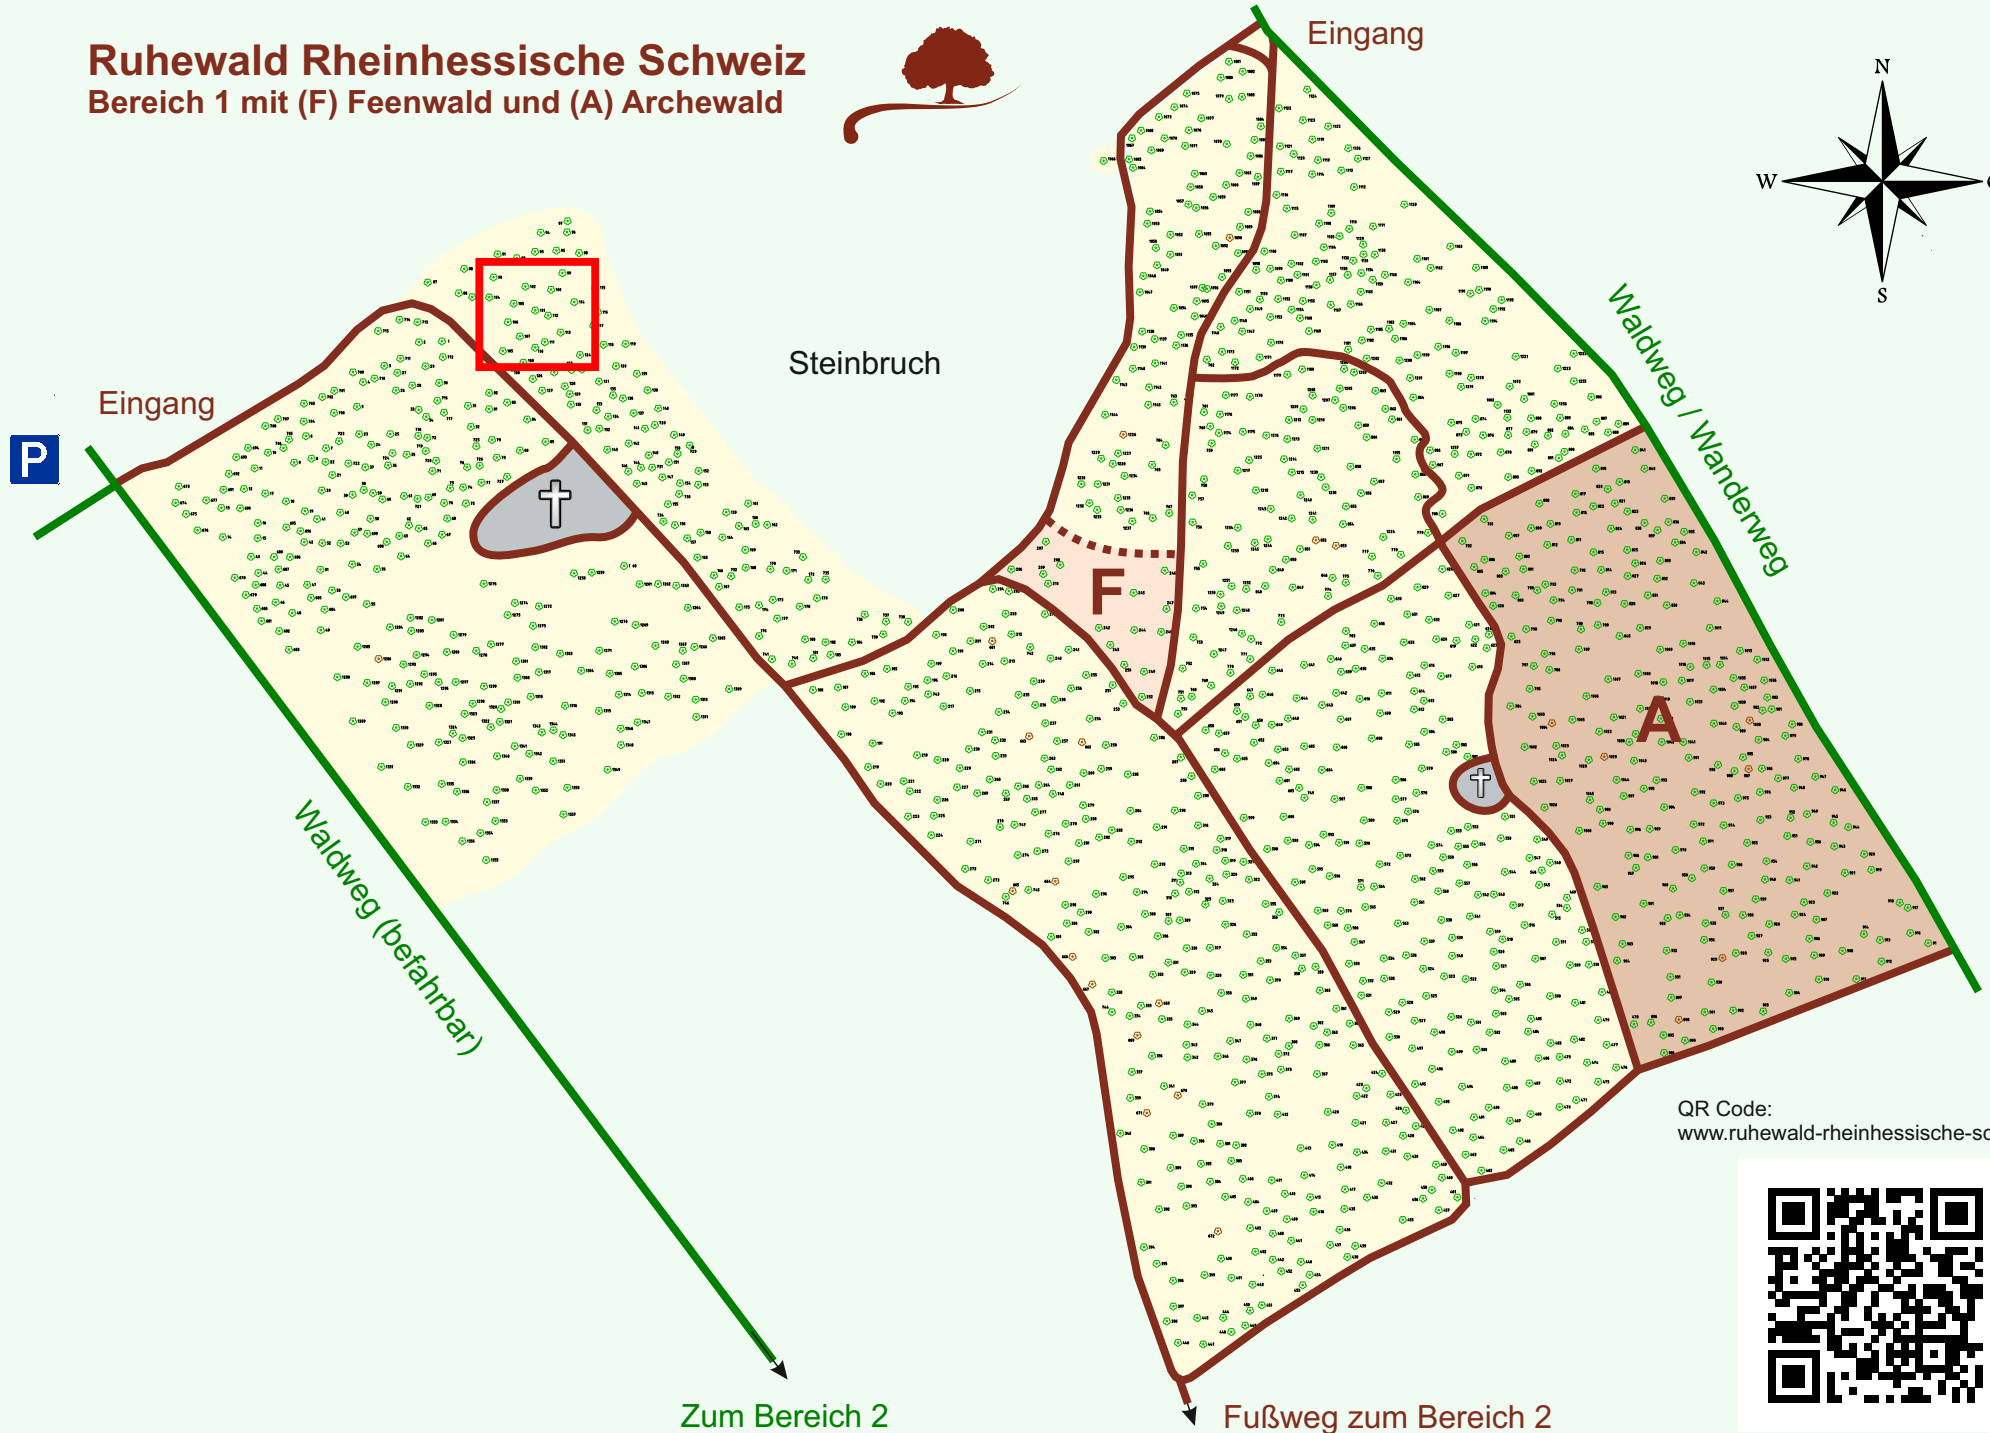

Ruhewald Rhein Hessische Schweiz

Bereich 1 mit (F) Feenwald und (A) Archewald

QR Code:
www.ruhewald-rhein Hessische-schweiz.de

Zum Bereich 2

Fußweg zum Bereich 2