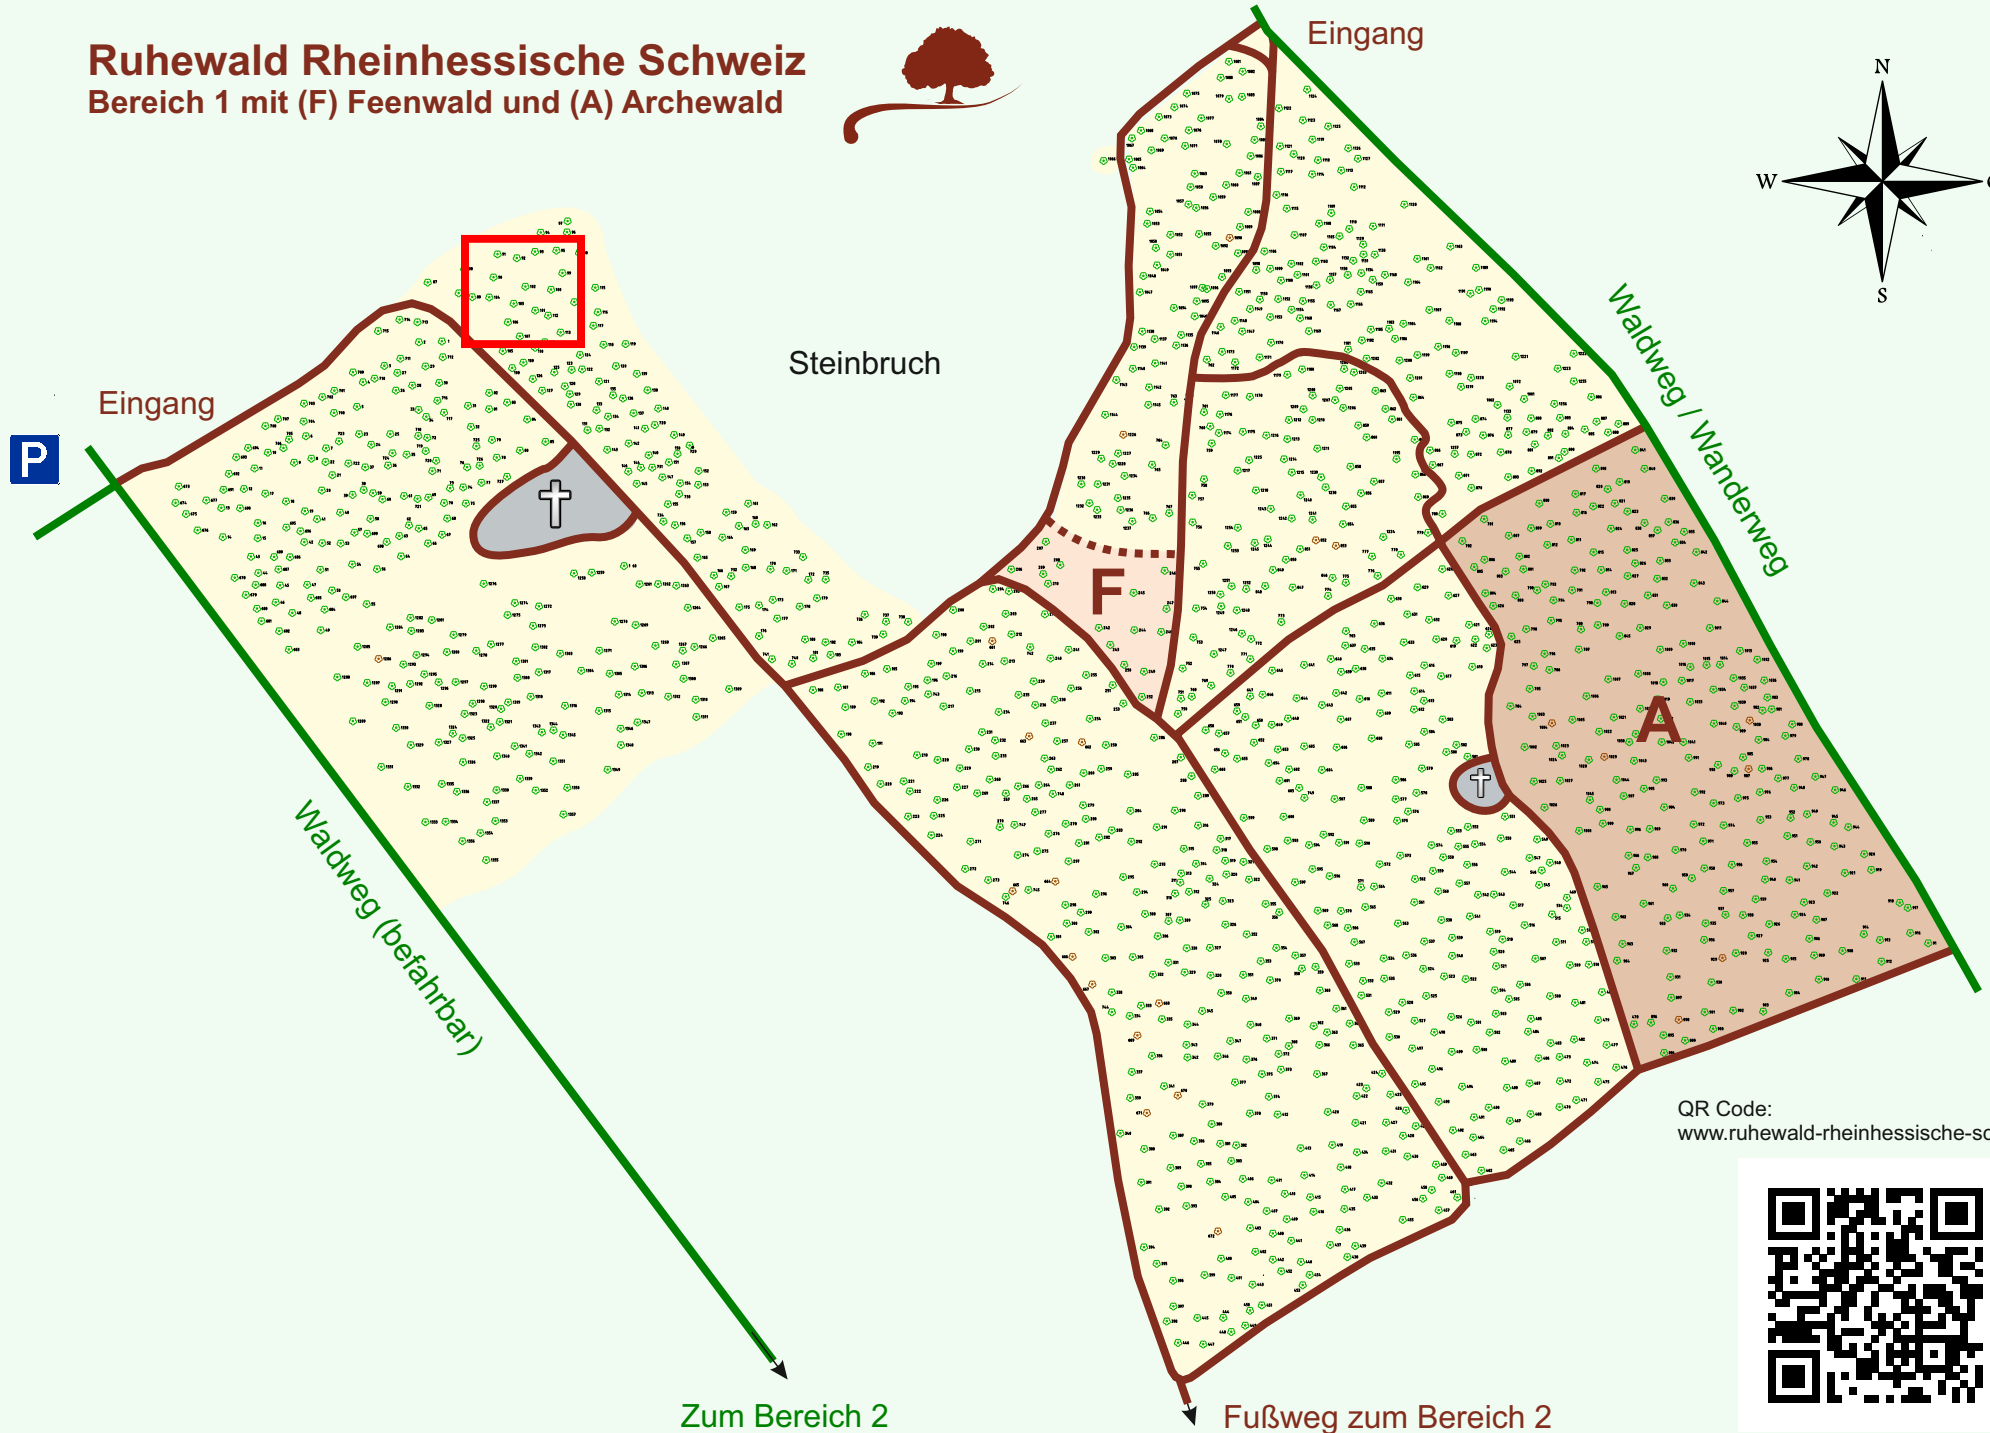

Ruhewald Rhein Hessische Schweiz

Bereich 1 mit (F) Feenwald und (A) Archewald

QR Code:
www.ruhewald-rhein Hessische-schweiz.de