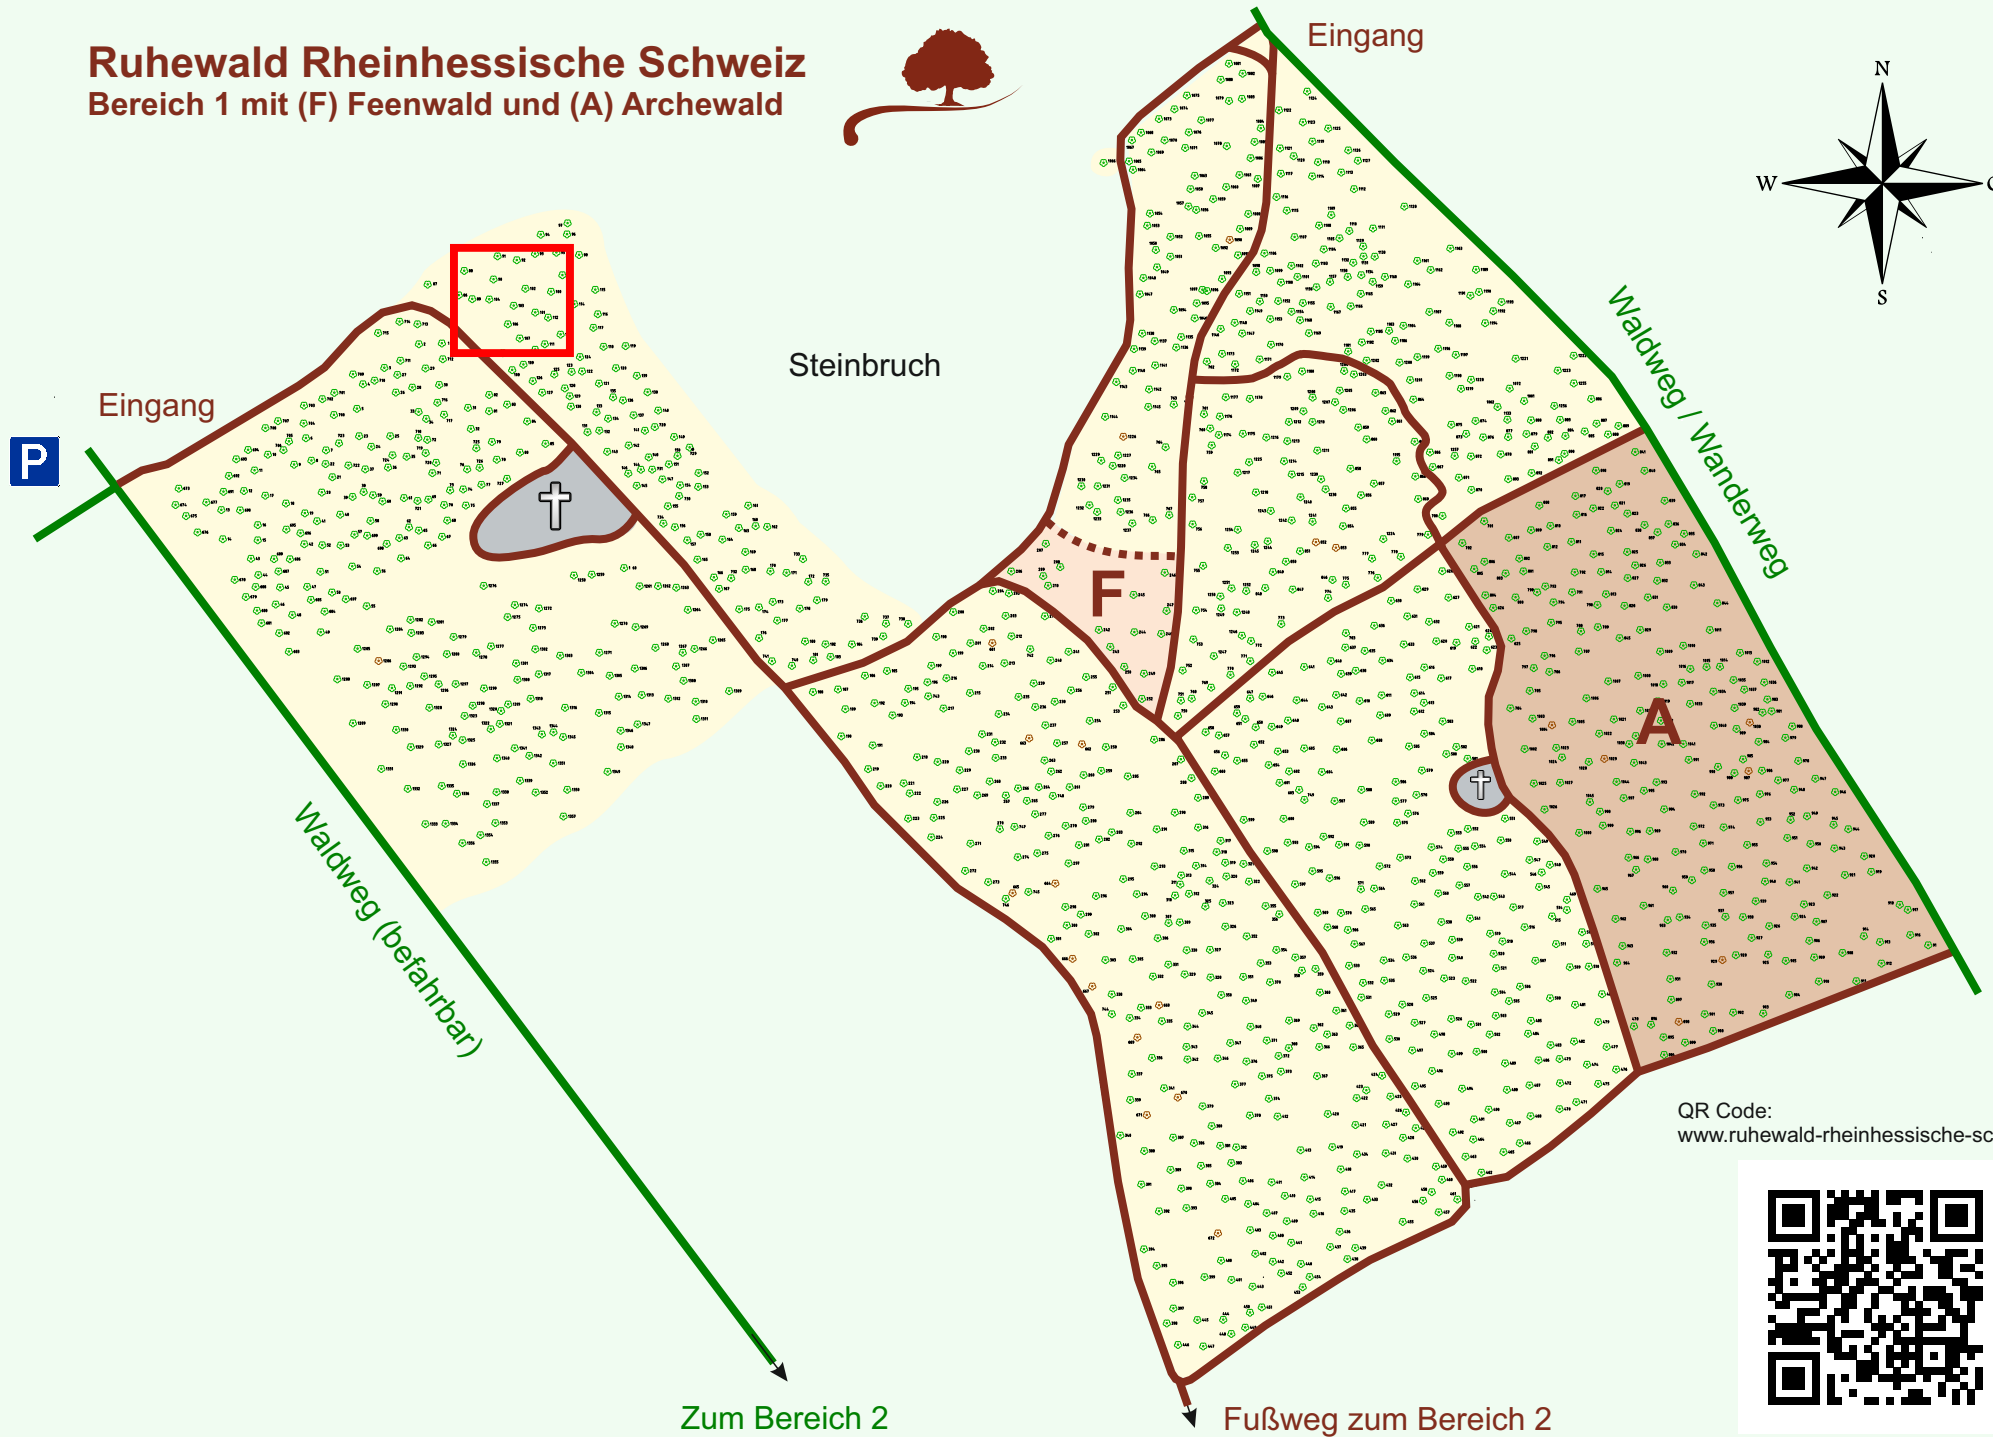

Ruhewald Rhein Hessische Schweiz

Bereich 1 mit (F) Feenwald und (A) Archewald

QR Code:
www.ruhewald-rhein Hessische-schweiz.de