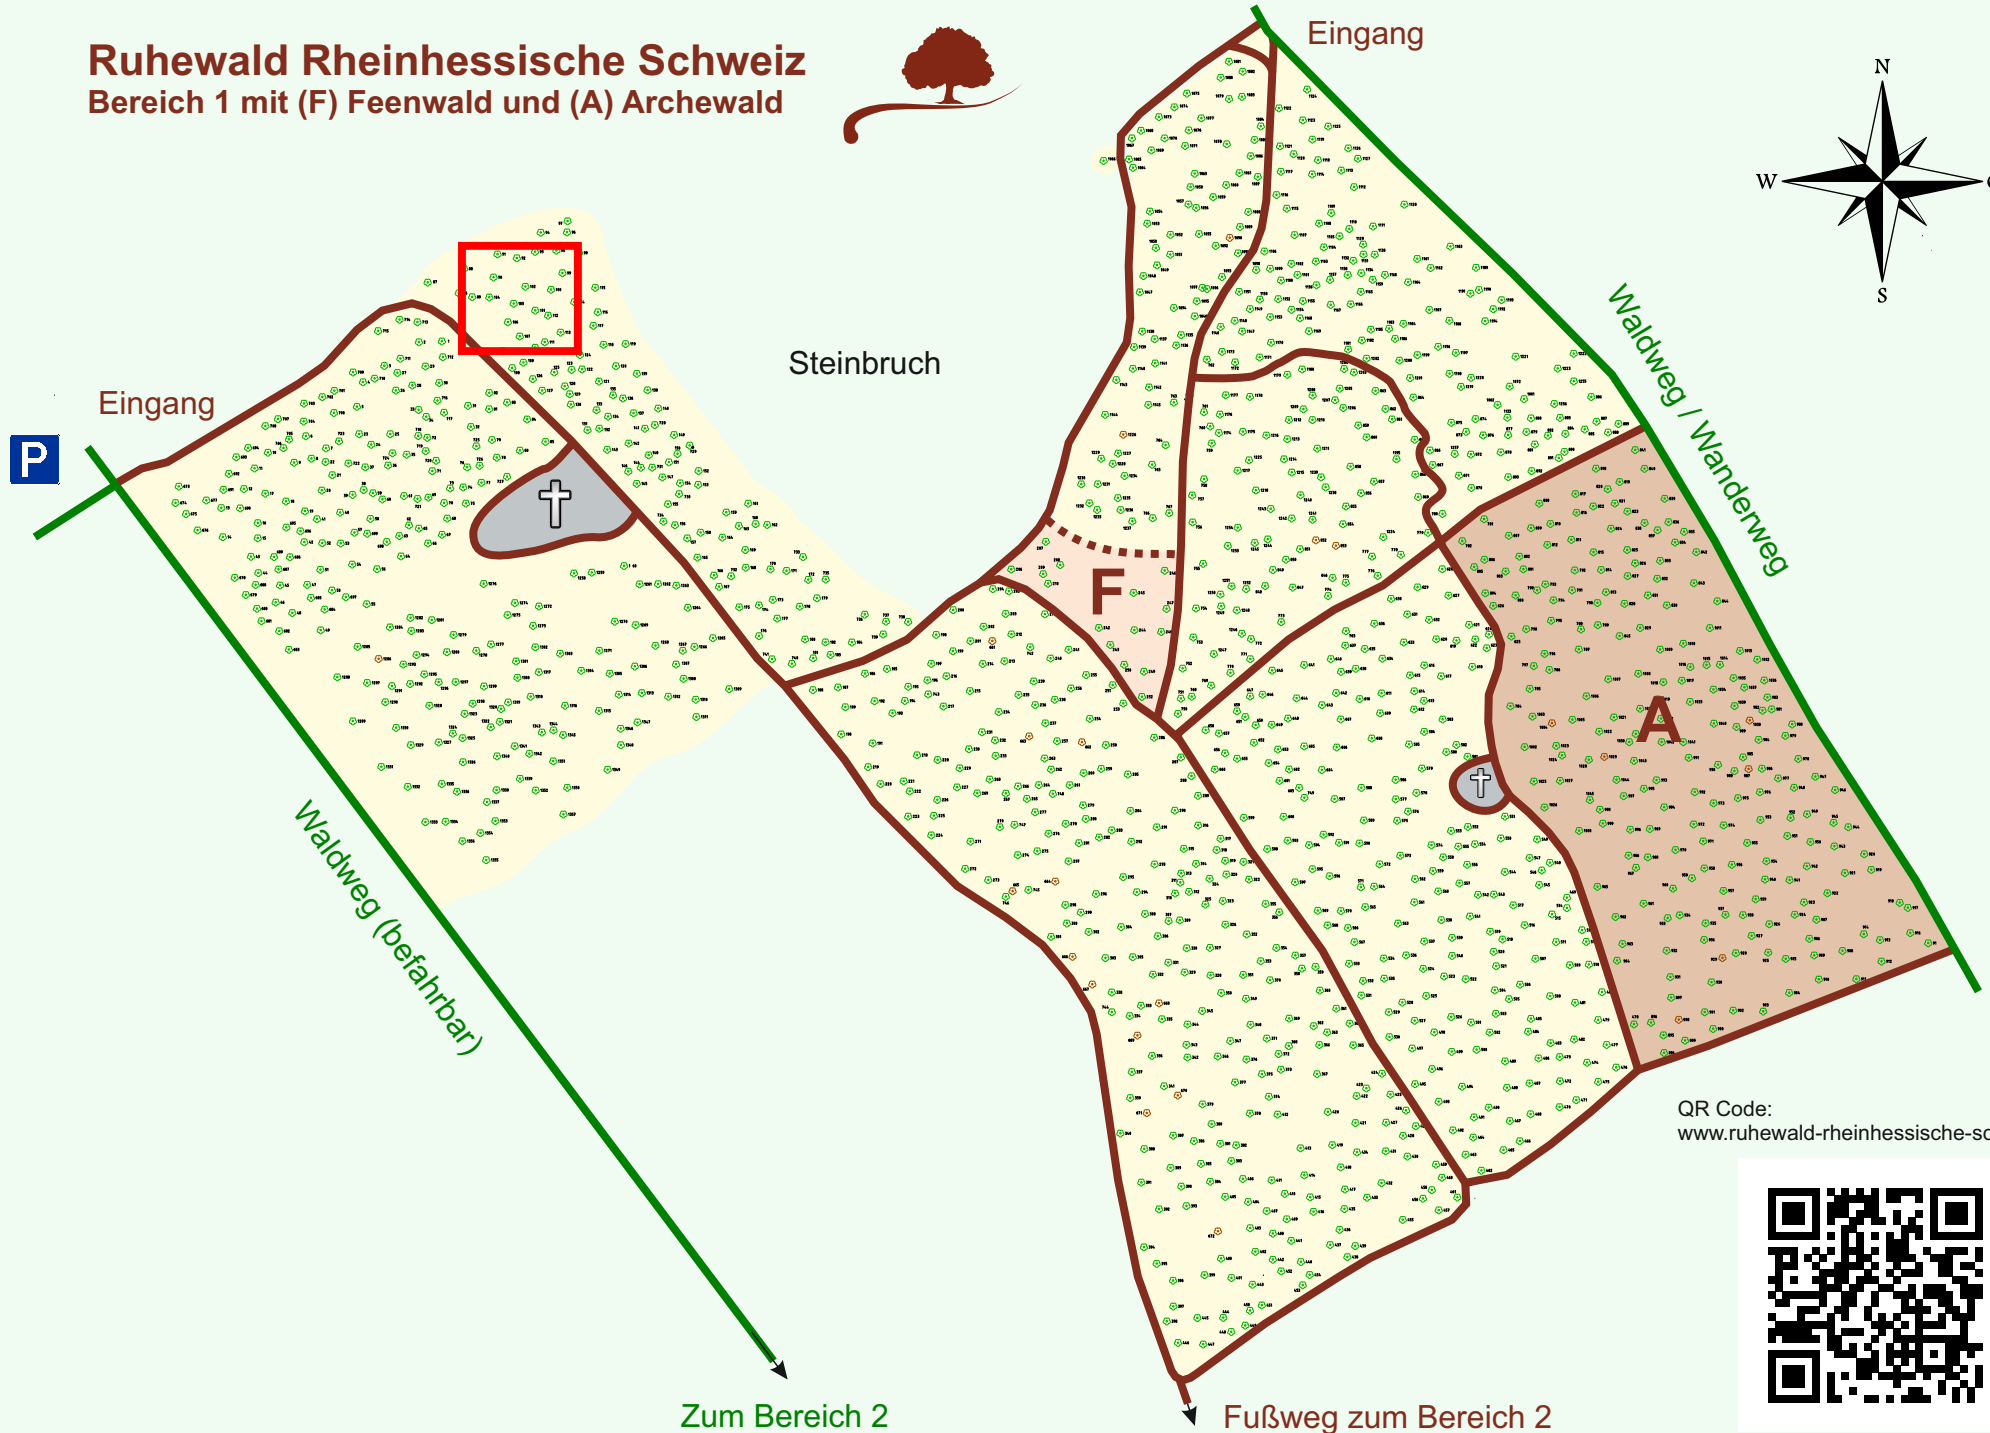

Ruhewald Rhein Hessische Schweiz

Bereich 1 mit (F) Feenwald und (A) Archewald

QR Code:
www.ruhewald-rhein Hessische-schweiz.de