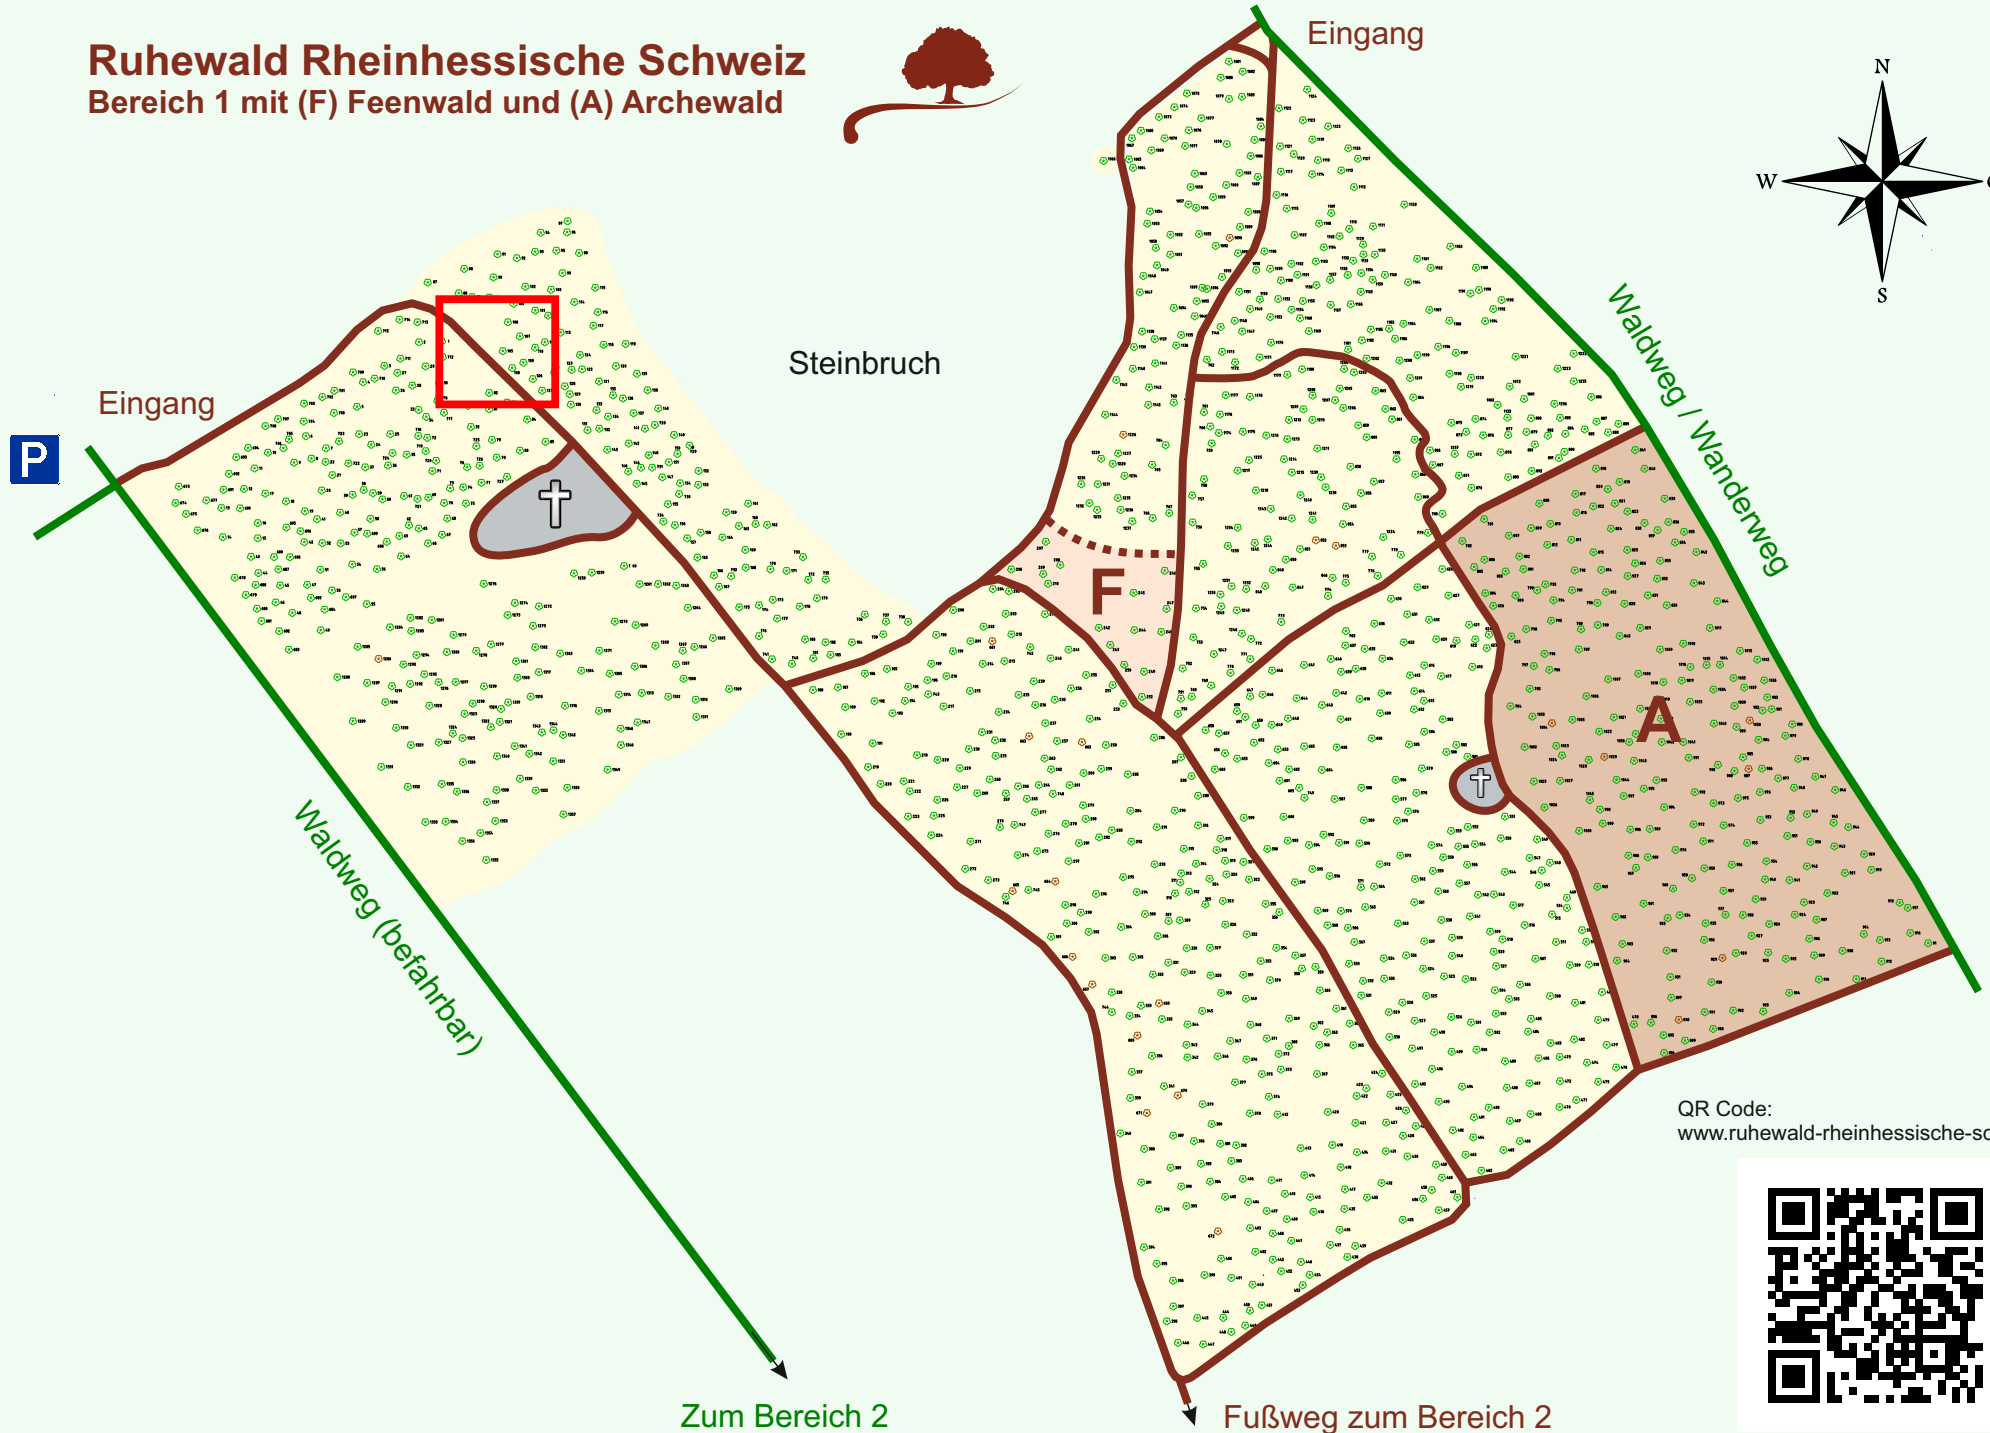

Ruhewald Rhein Hessische Schweiz

Bereich 1 mit (F) Feenwald und (A) Archewald

QR Code:
www.ruhewald-rhein Hessische-schweiz.de