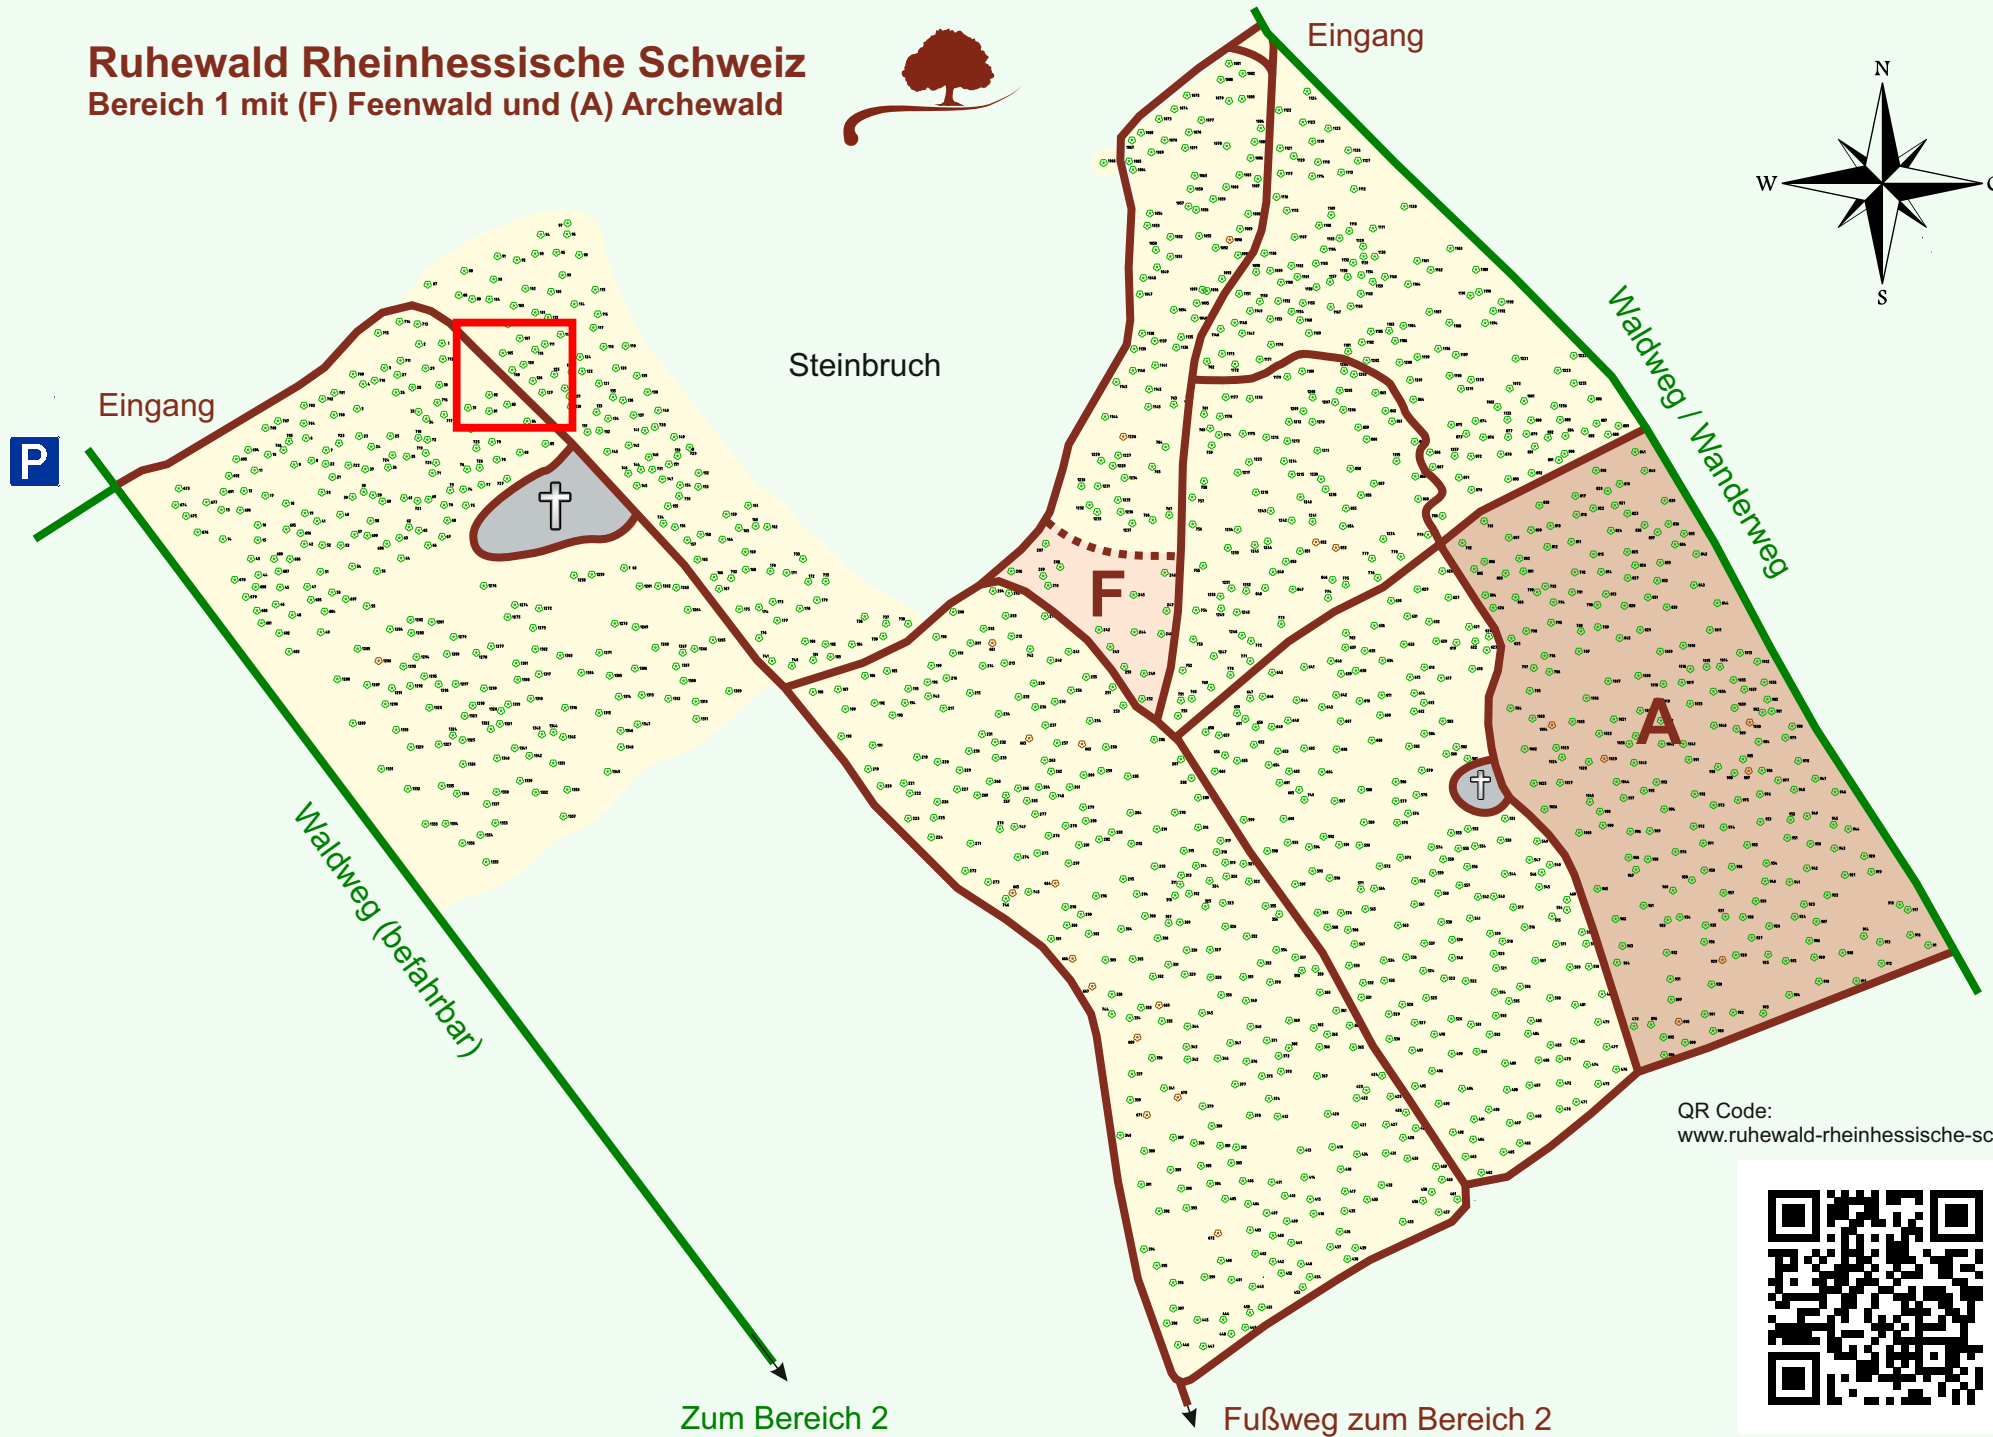

Ruhewald Rhein Hessische Schweiz

Bereich 1 mit (F) Feenwald und (A) Archewald

QR Code:
www.ruhewald-rhein Hessische-schweiz.de