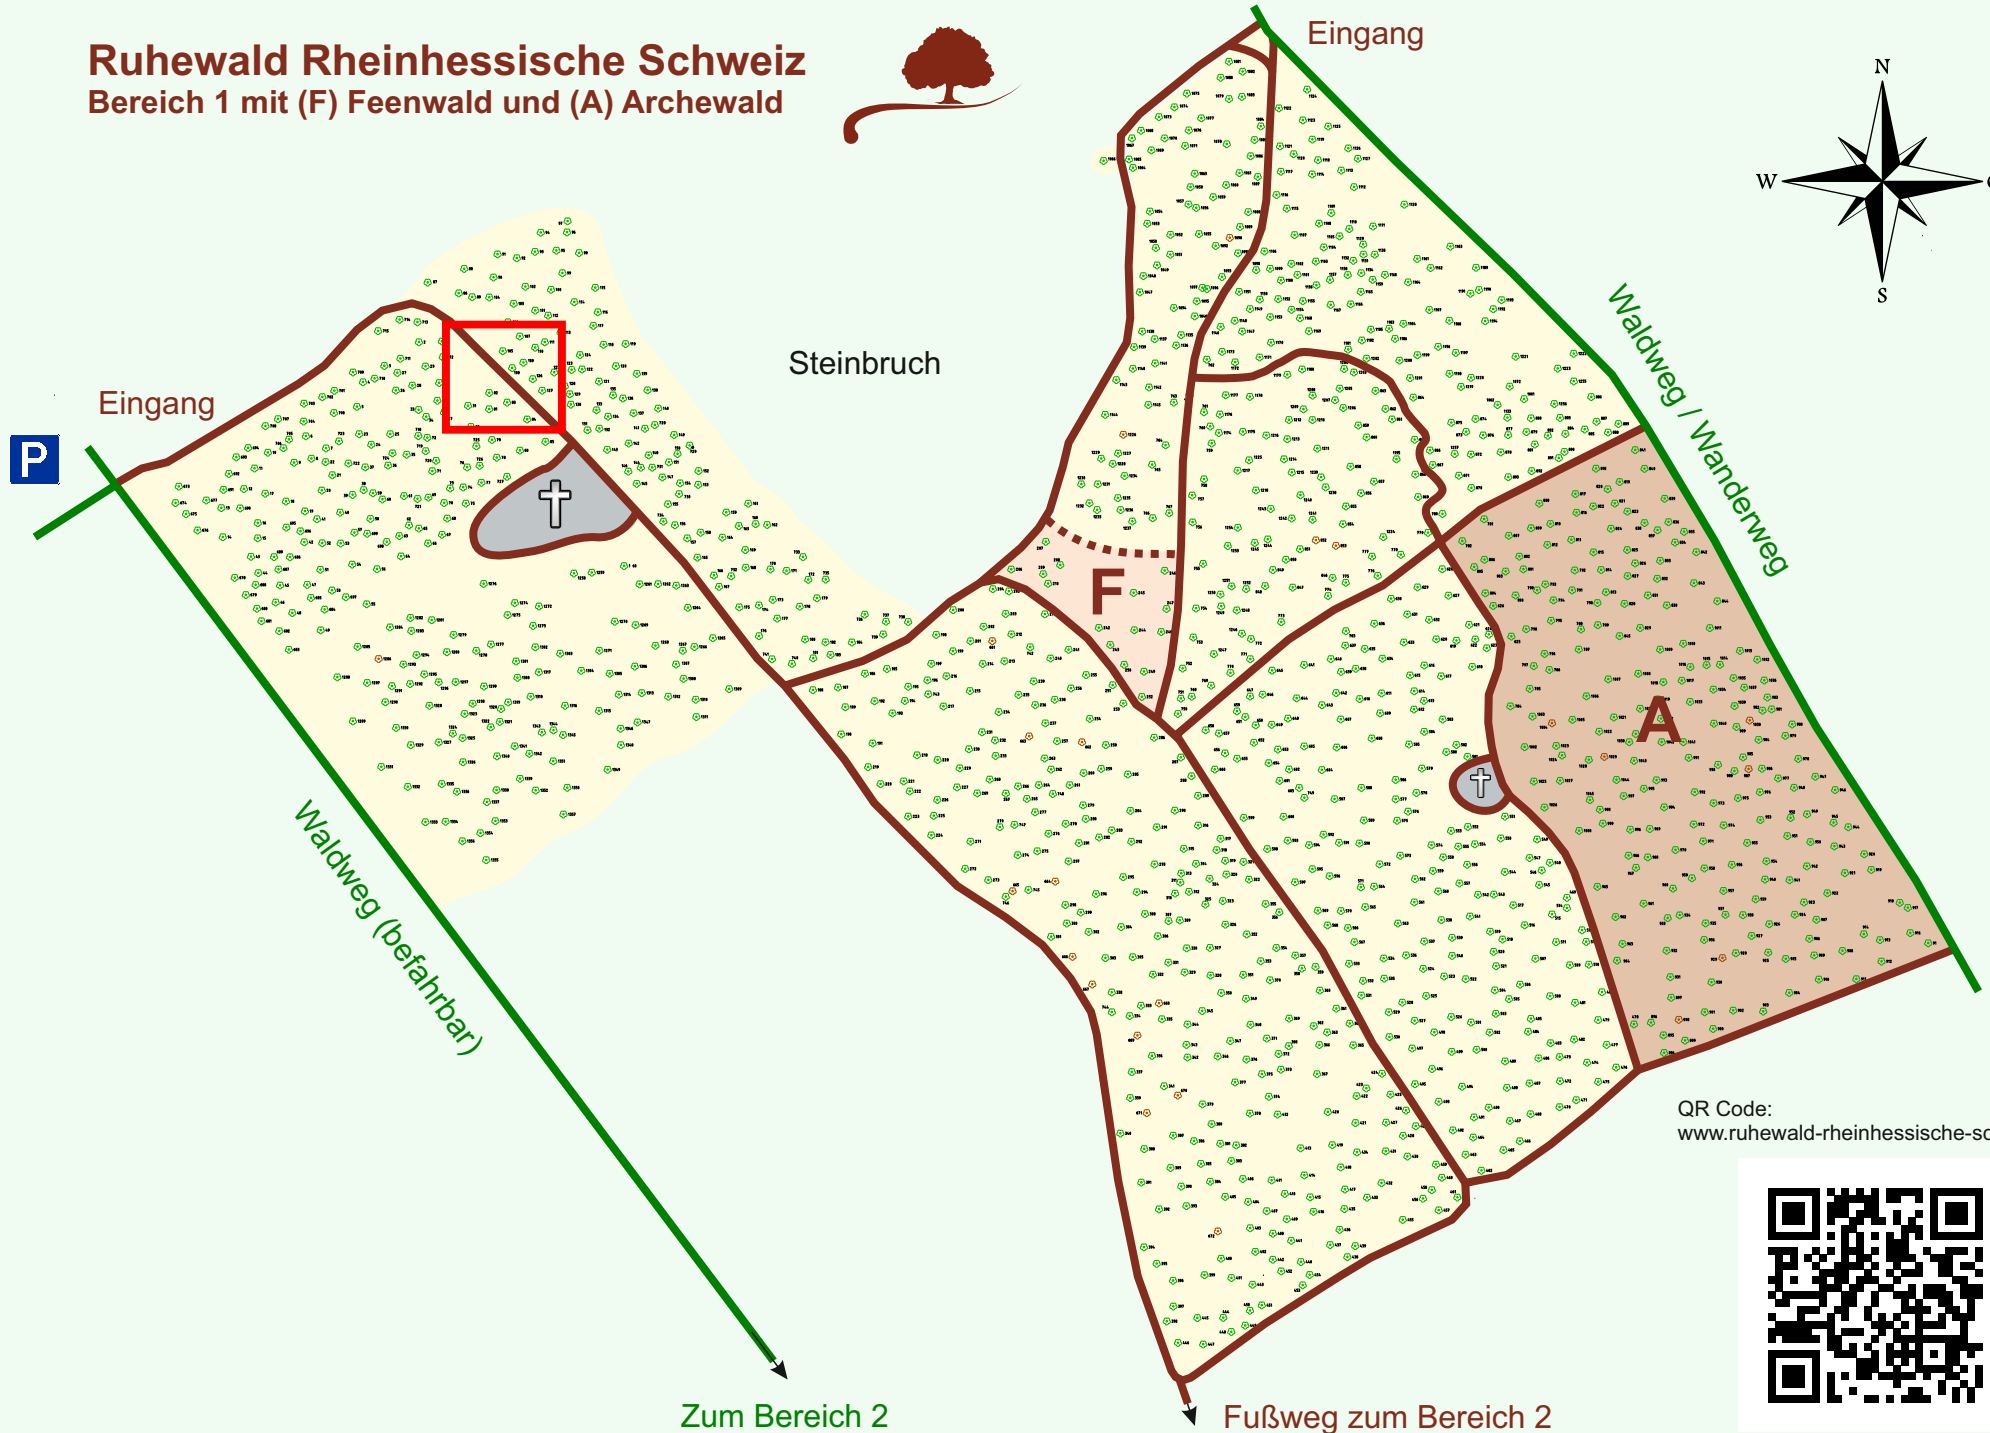

Ruhewald Rhein Hessische Schweiz

Bereich 1 mit (F) Feenwald und (A) Archewald

QR Code:
www.ruhewald-rhein Hessische-schweiz.de