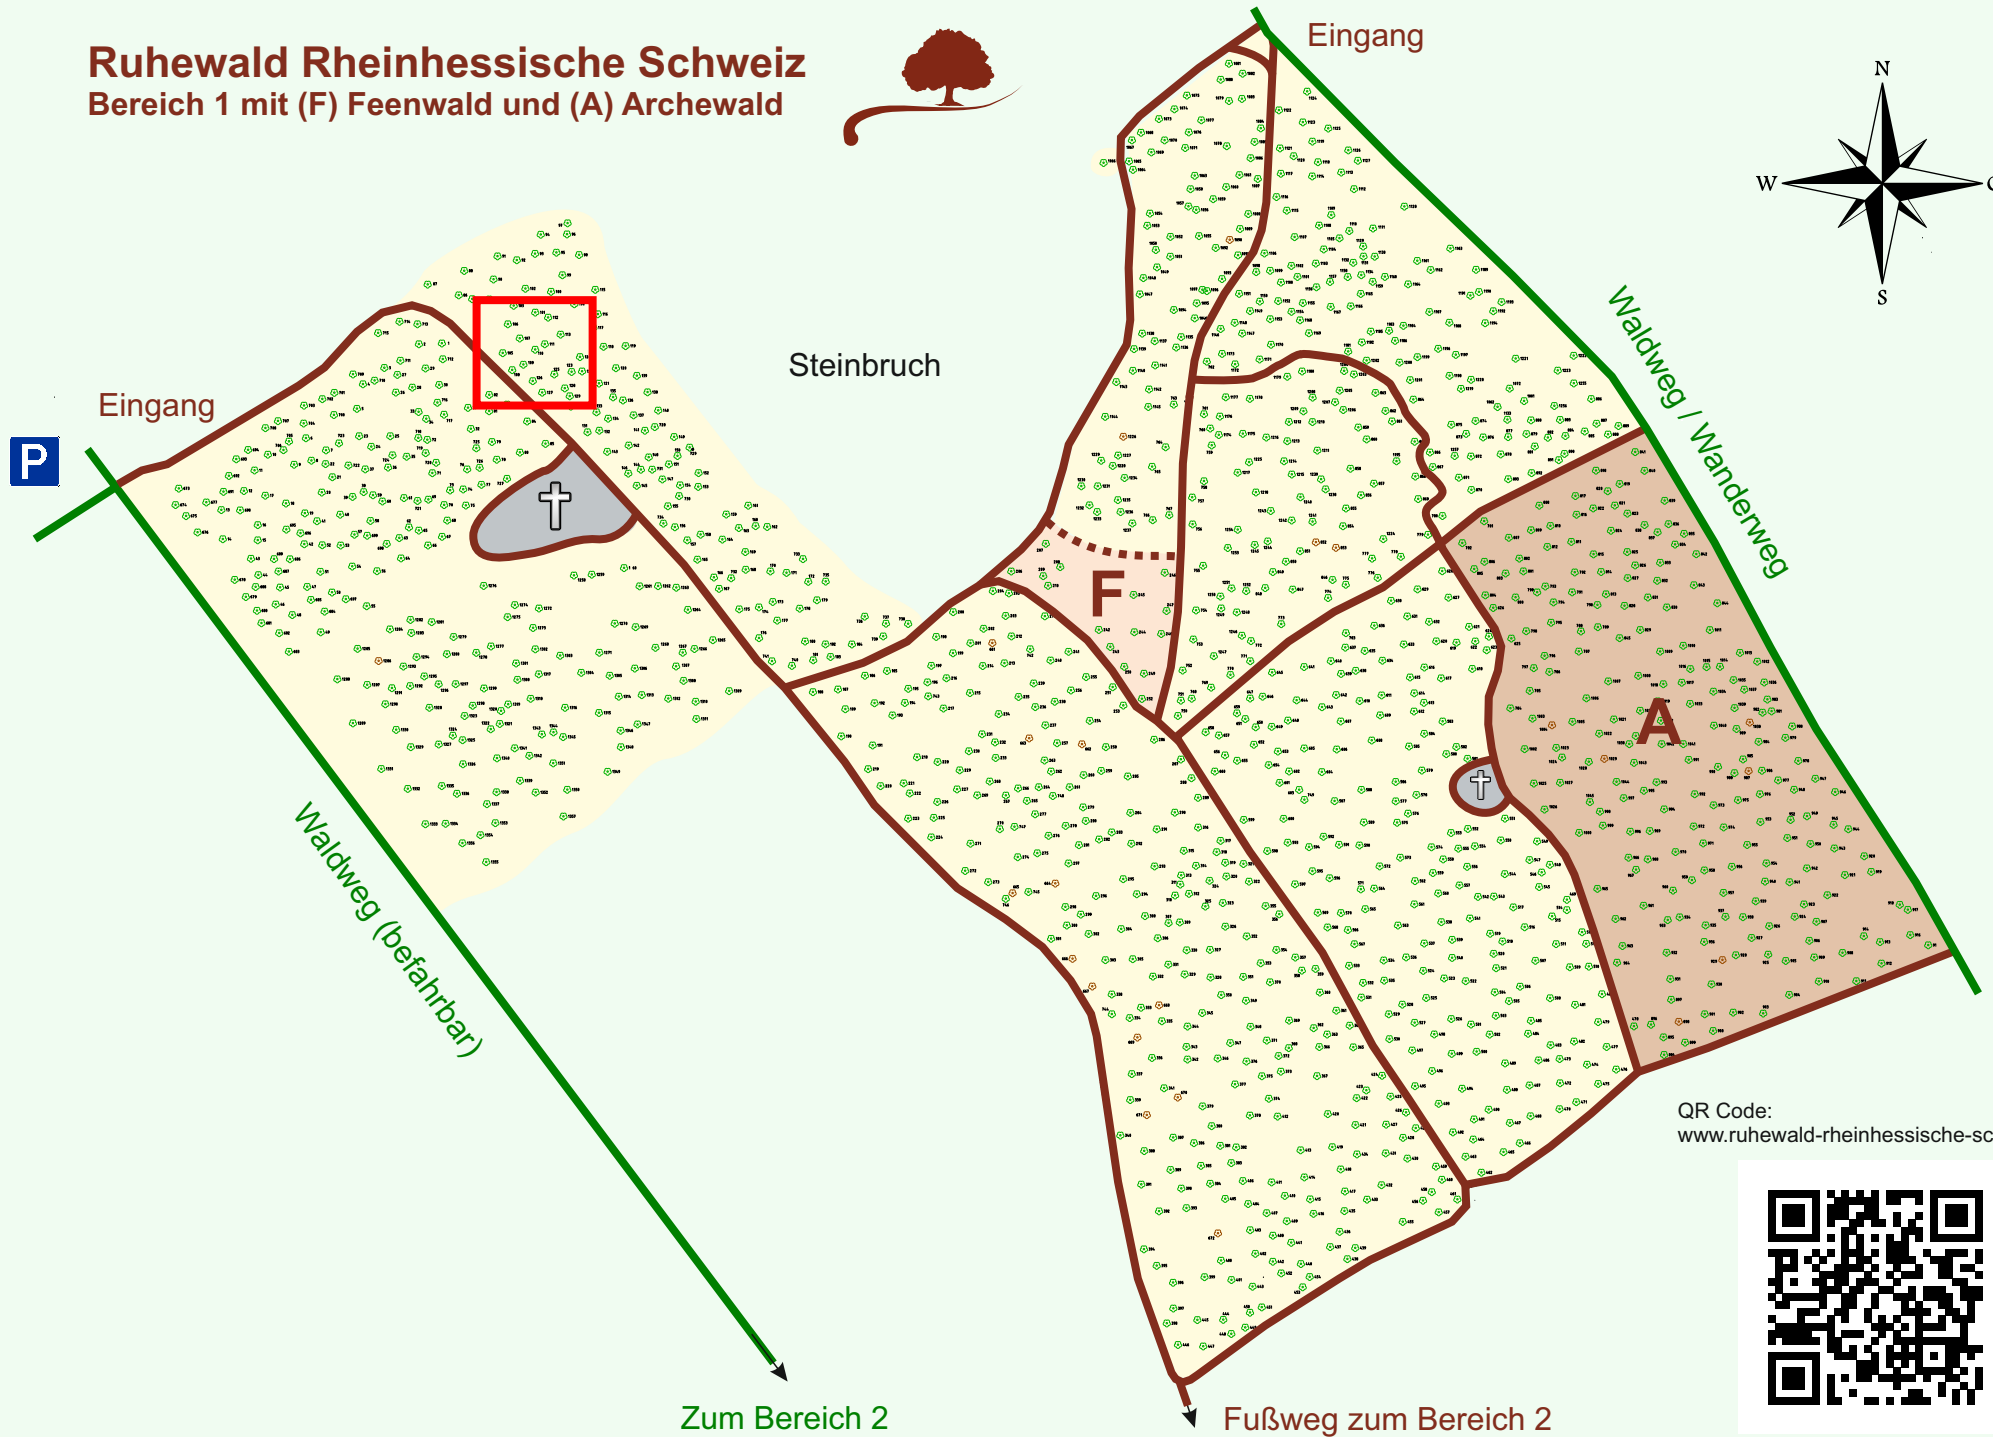

# Ruhewald Rhein Hessische Schweiz

## Bereich 1 mit (F) Feenwald und (A) Archewald

QR Code:  
[www.ruhewald-rhein Hessische-schweiz.de](http://www.ruhewald-rhein Hessische-schweiz.de)

Zum Bereich 2

Fußweg zum Bereich 2