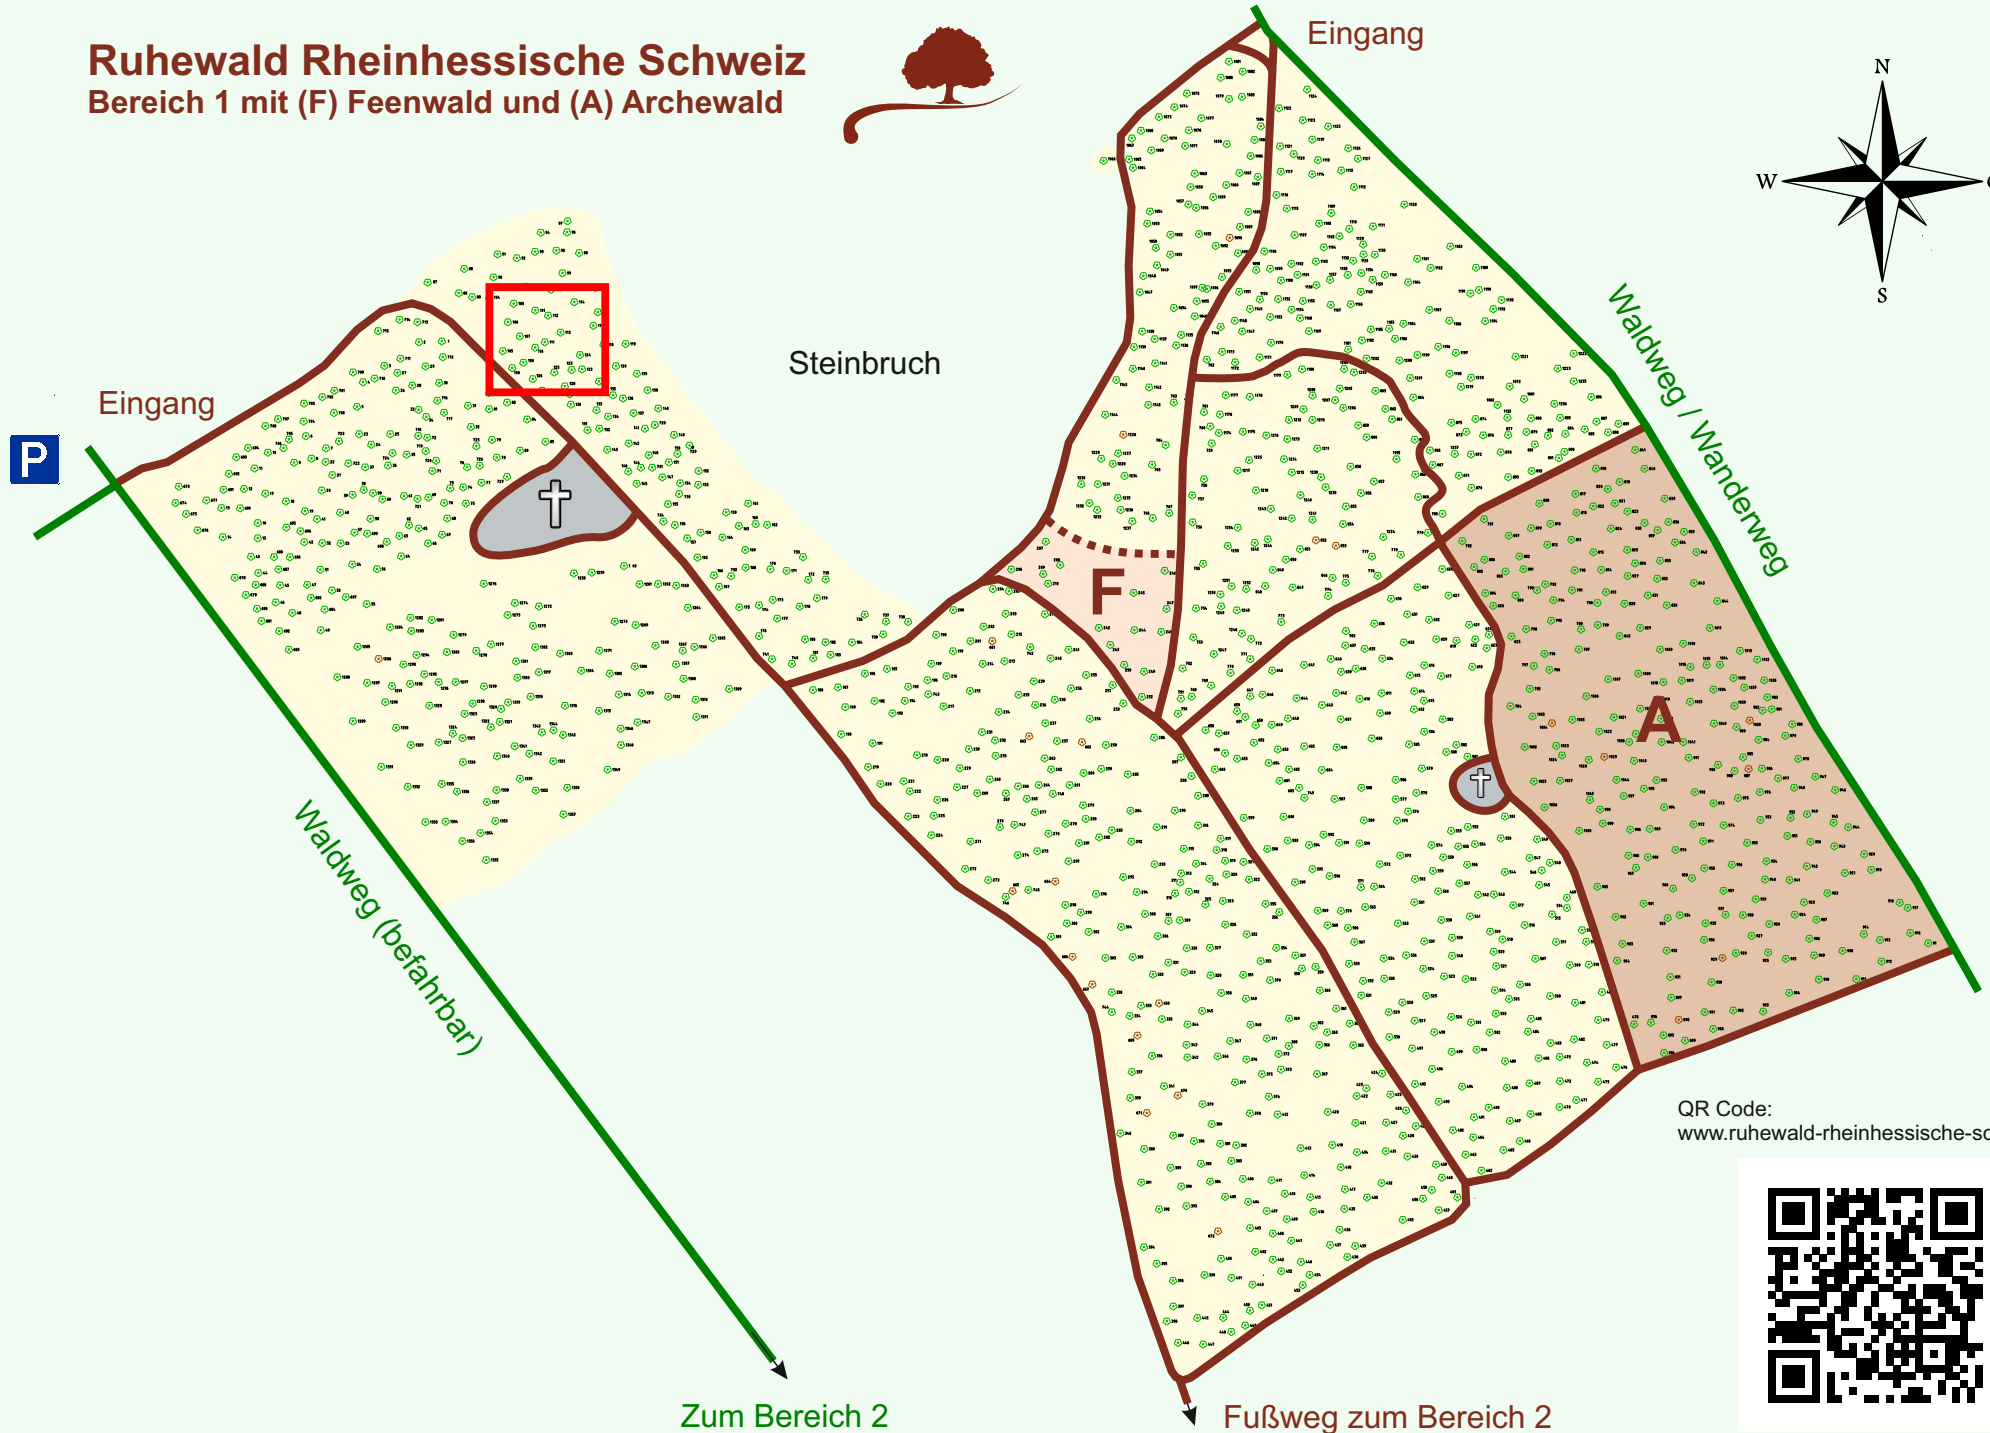

# Ruhewald Rhein Hessische Schweiz

## Bereich 1 mit (F) Feenwald und (A) Archewald

QR Code:  
[www.ruhewald-rhein Hessische-schweiz.de](http://www.ruhewald-rhein Hessische-schweiz.de)