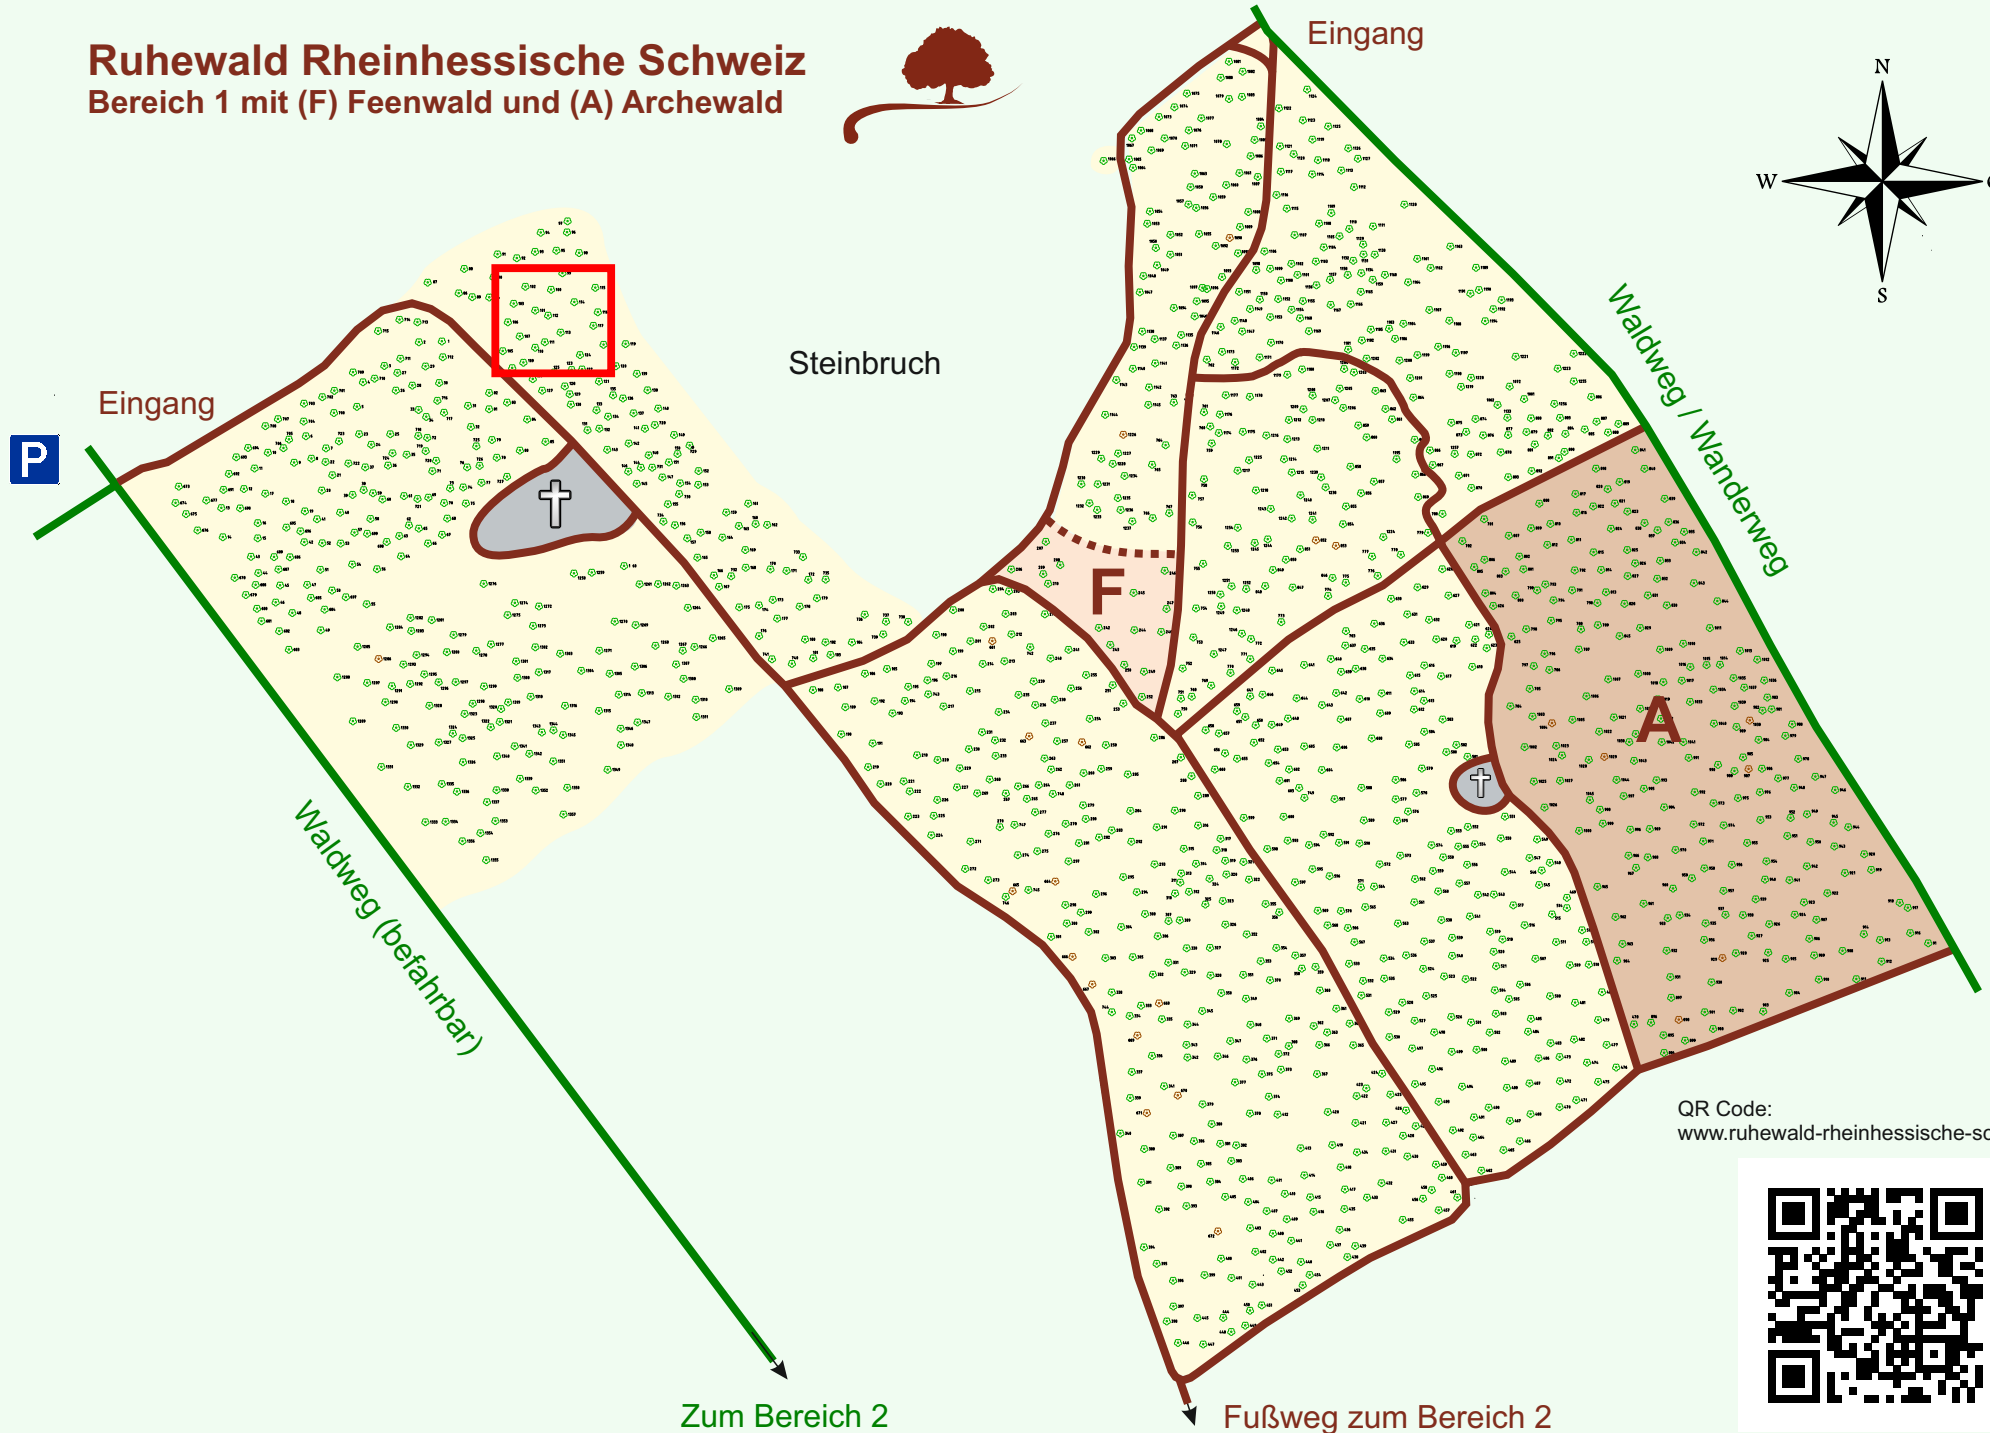

Ruhewald Rhein Hessische Schweiz

Bereich 1 mit (F) Feenwald und (A) Archewald

QR Code:
www.ruhewald-rhein Hessische-schweiz.de